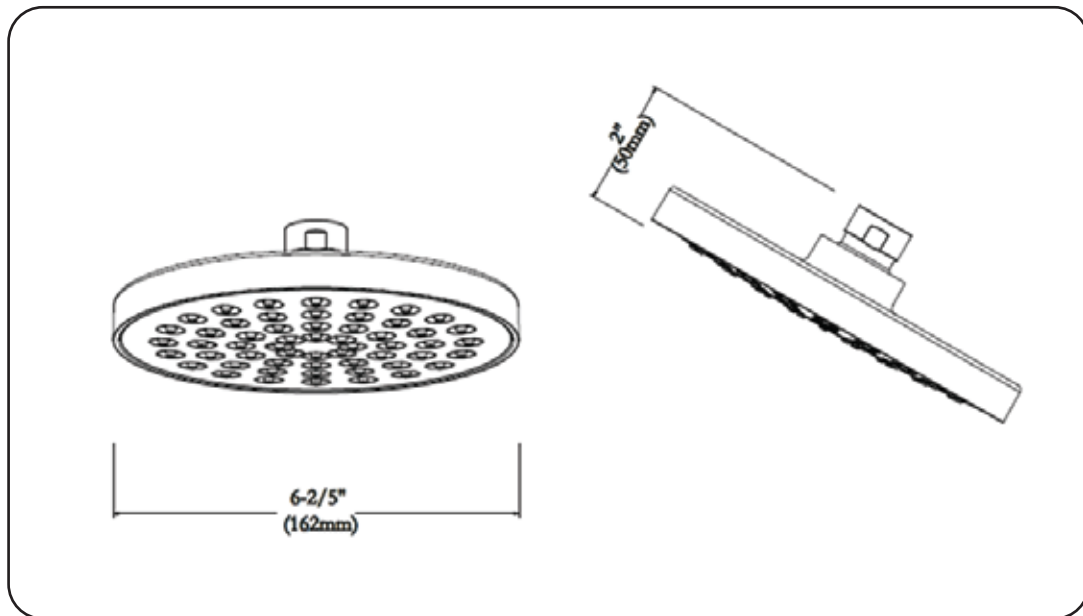

Código: FS2007

Línea: Residencial

Descripción: Cebolleta tipo lluvia de 6 pulgadas, una función. No incluye brazo ni chapetón.

Características técnicas:

- Flujo: 1.75 galones por minuto

Garantía: 5 años

Dimensiones