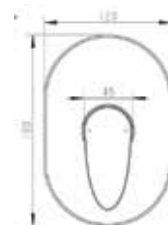

Serie
FORTB2

$2,934.80

$2,383.80

FB4001

Instalación a un orificio.
No incluye desagüe.
Incluye cartucho cerámico de 35 mm.
Presión de trabajo baja.
Conectores a 1/2".
Flujo 1.2 gpm.
Cromo

FB4002

Instalación a un orificio.
No incluye desagüe.
Incluye cartucho cerámico de 35 mm.
Presión de trabajo baja. Conectores a 1/2".
Flujo 1.5 gpm
Cromo

$1,885.00

FST3006

Cartucho cerámico de 35 mm.
Presión de trabajo baja. Incluye válvula.
No requiere hidroneumático.
Cromo