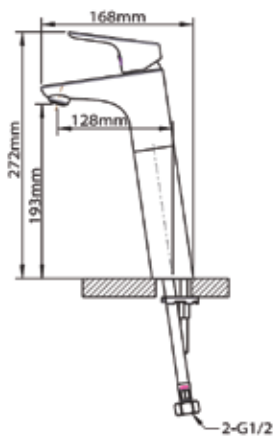

FB4002

Instalación a un orificio.
No incluye desagüe.
Incluye cartucho cerámico de 35 mm.
Presión de trabajo baja. Conectores a 1/2".
Flujo 1.5 gpm
Cromo

Monomando para regadera.