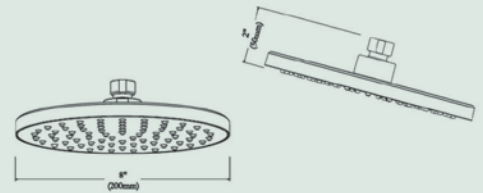

Cebolleta de 8", una función.

FS3007

No incluye brazo ni chapetón. Flujo 1.75 gpm.

Cromo

$899.00

Mezcladora monomando para lavabo.
$2,157.60