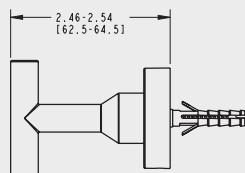

FA1006
Cepillera
$313.20