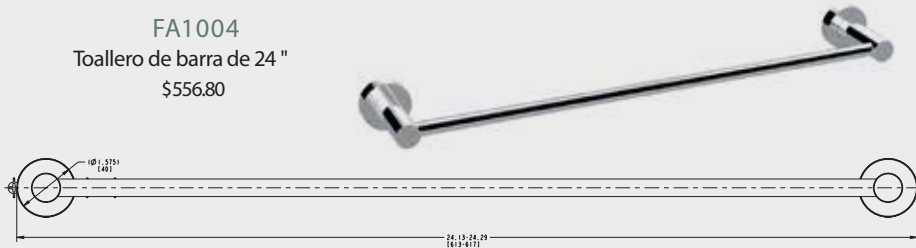

Serie
FORTB2

FA1004
Toallero de barra de 24"
$556.80