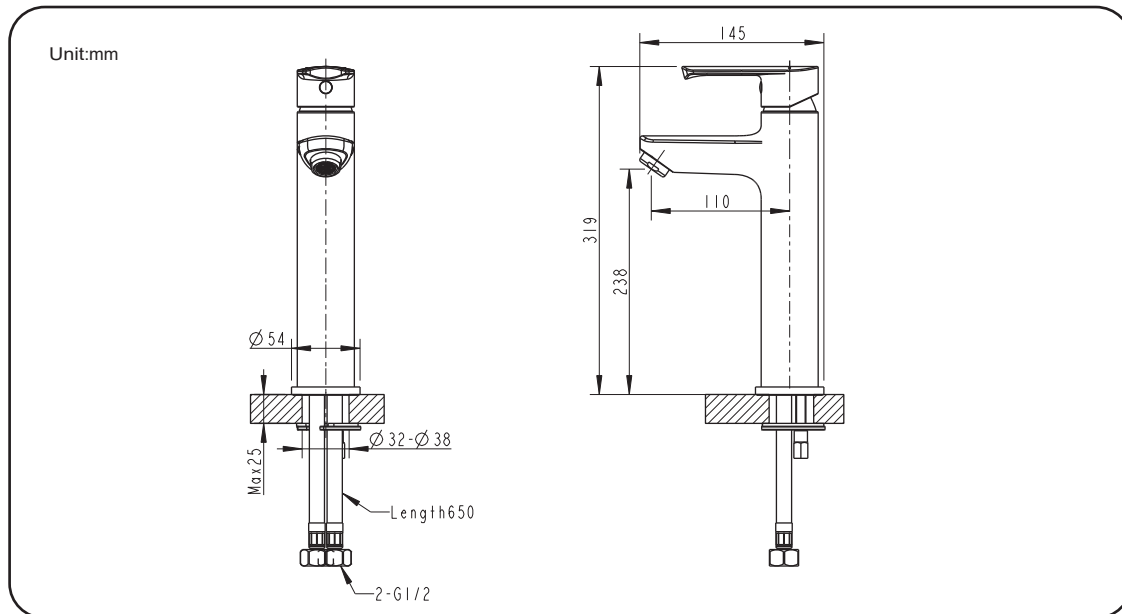

Dimensiones

Recomendaciones de instalación:

Antes de instalar su nueva mezcladora, es importante que abra a presión las tuberías con el fin de remover cualquier residuo que pueda generar impurezas. Saltar este proceso puede causar problemas o daños en el desempeño de su mezcladora.

Presión de agua recomendada: 0.5- 5 kg/cm² (incluye caliente y fría).