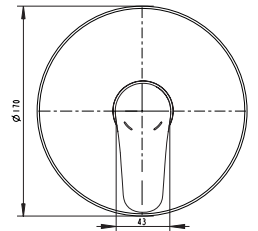

FST1006

Cartucho cerámico de 35 mm.
Presión de trabajo baja. Incluye válvula.
No requiere hidroneumático.
Cromo