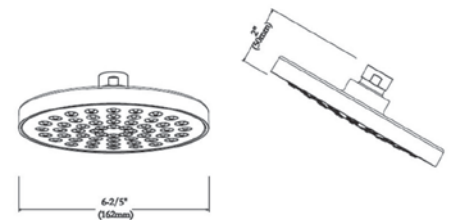

FB3001

Instalación a un orificio.
No incluye desagüe.
Incluye cartucho cerámico
de 35 mm.
Presión de trabajo baja.
Conectores a 1/2".
Flujo 1.2 gpm.
Cromo

FS2007

No incluye brazo ni chapetón.
Flujo 1.75 gpm.
Cromo