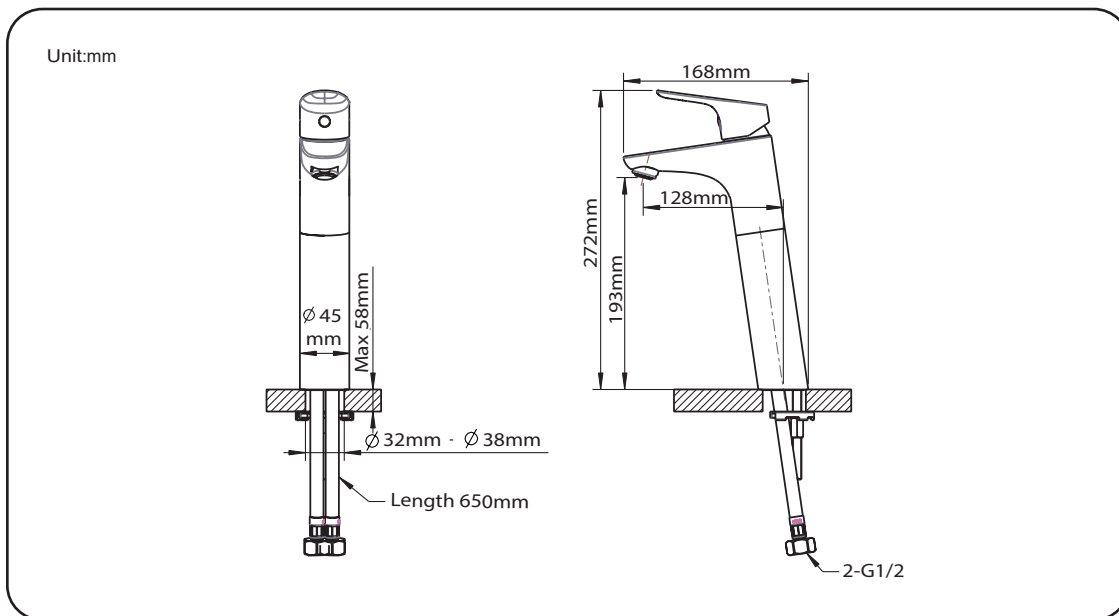

Dimensiones

Recomendaciones de instalación:

Antes de instalar su nueva mezcladora, es importante que abra a presión las tuberías con el fin de remover cualquier residuo que pueda generar impurezas. Saltar este proceso puede causar problemas o daños en el desempeño de su mezcladora.

Presión de agua recomendada: 0.5- 5 kg/cm² (incluye caliente y fría).