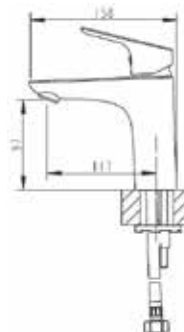

\$2,934.80

Mezcladora monomando para lavabo.

\$2,383.80

FB4001

Instalación a un orificio.
No incluye desagüe.
Incluye cartucho cerámico de 35 mm.
Presión de trabajo baja.
Conectores a 1/2".
Flujo 1.2 gpm.
Cromo