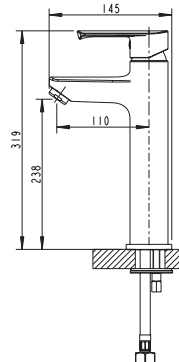

FB1002

Instalación a un orificio.
No incluye desagüe.
Incluye cartucho cerámico de 35 mm.
Presión de trabajo baja. Conectores a 1/2".
Flujo 1.5 gpm
Cromo