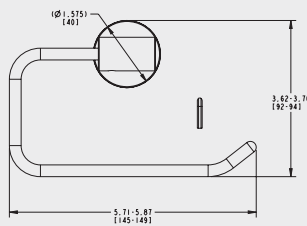

FA1003
Gancho sencillo
$203.00