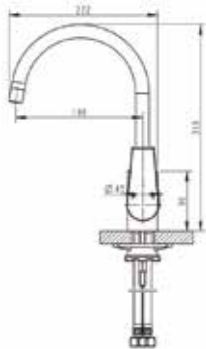

Distingue de una manera fácil y rápida la nomenclatura de nuestros productos.

SERIE / COLECCIÓN

Nombre de la marca (Fortum)

Número de serie / colección

F O R T B 1

*Categoría (Baño)

*(B) Baño, (K) Kitchen, (S) Shower,
(A) Accesorios, (ST) Trims,
(AK) Kits accesorios

SKU

Nombre de la marca (Fortum)

*Tipo de producto

F B 1 0 0 1

*Categoría (Baño)

Número de serie / colección

*(1) monomando / 2 ovalín / 4 cocina
(6) monomando de regadera
(7) cebolleta / 8 brazo y chapetón