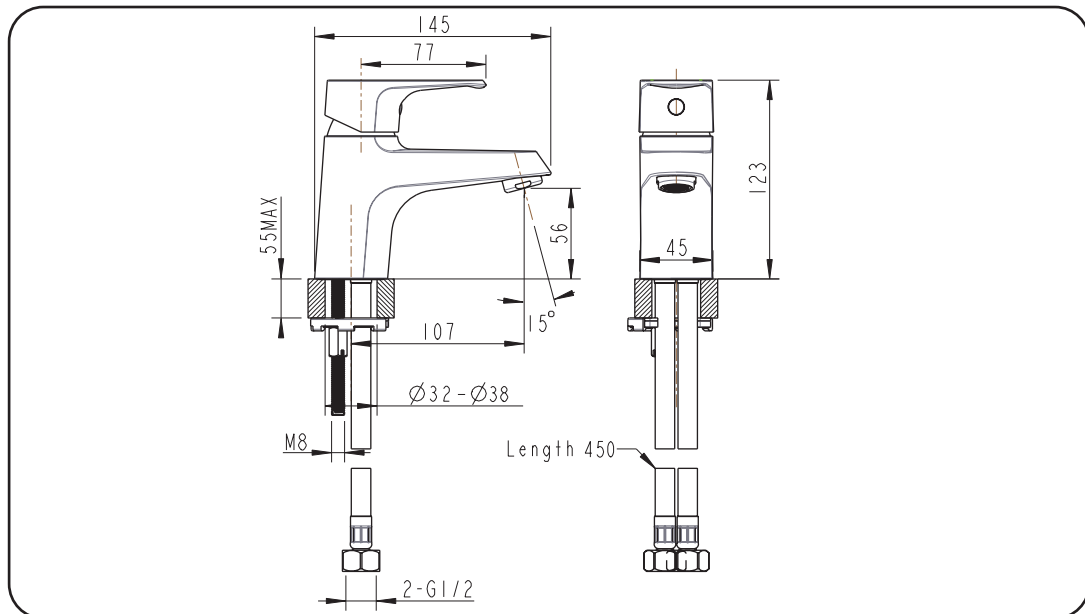

Dimensiones

Recomendaciones de instalación:

Antes de instalar su nueva mezcladora, es importante que abra a presión las tuberías con el fin de remover cualquier residuo que pueda generar impurezas. Saltar este proceso puede causar problemas o daños en el desempeño de su mezcladora.

Presión de agua recomendada: 0.5- 5 kg/cm² (incluye caliente y fría).