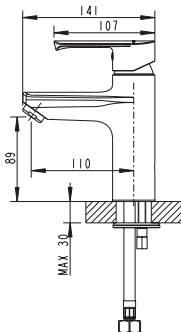

Cromo

\$899.00

Mezcladora monomando para lavabo.
\$2,157.60

Mezcladora monomando para ovalín.
\$3,004.40

Monomando para regadera.
\$1,948.80

FB1001

Instalación a un orificio.
No incluye desagüe.
Incluye cartucho cerámico de 35 mm.
Presión de trabajo baja.
Conectores a 1/2".
Flujo 1.2 gpm.
Cromo