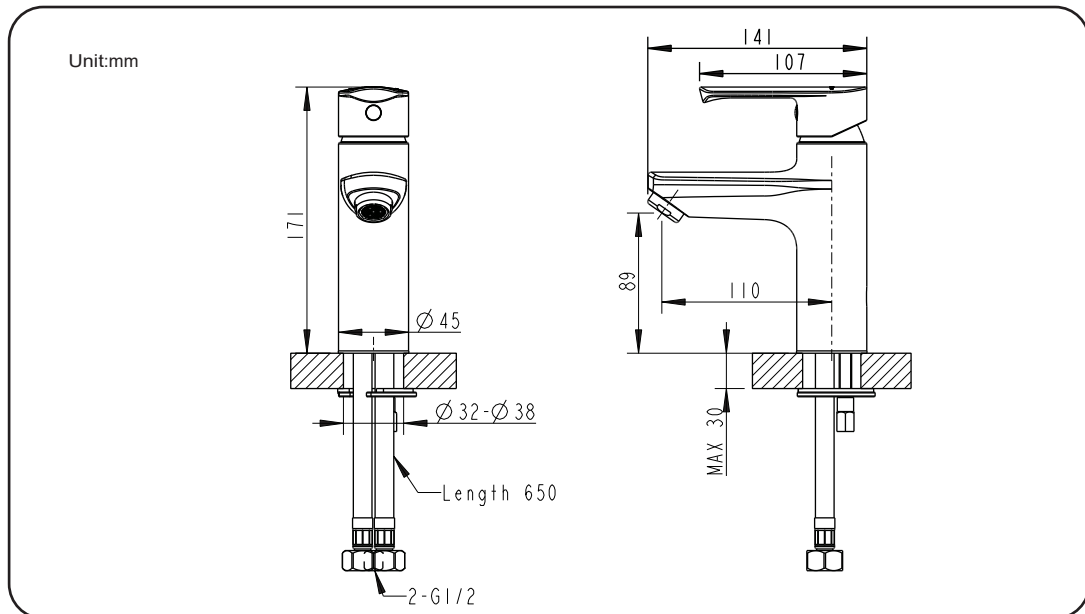

Características técnicas:

- Presión recomendada de operación:
min. 0.5 bar - máx 5 bar
- Flujo: 1.2 galones por minuto

Garantía: 5 años

Dimensiones

Recomendaciones de instalación:

Antes de instalar su nueva mezcladora, es importante que abra a presión las tuberías con el fin de remover cualquier residuo que pueda generar impurezas. Saltar este proceso puede causar problemas o daños en el desempeño de su mezcladora.