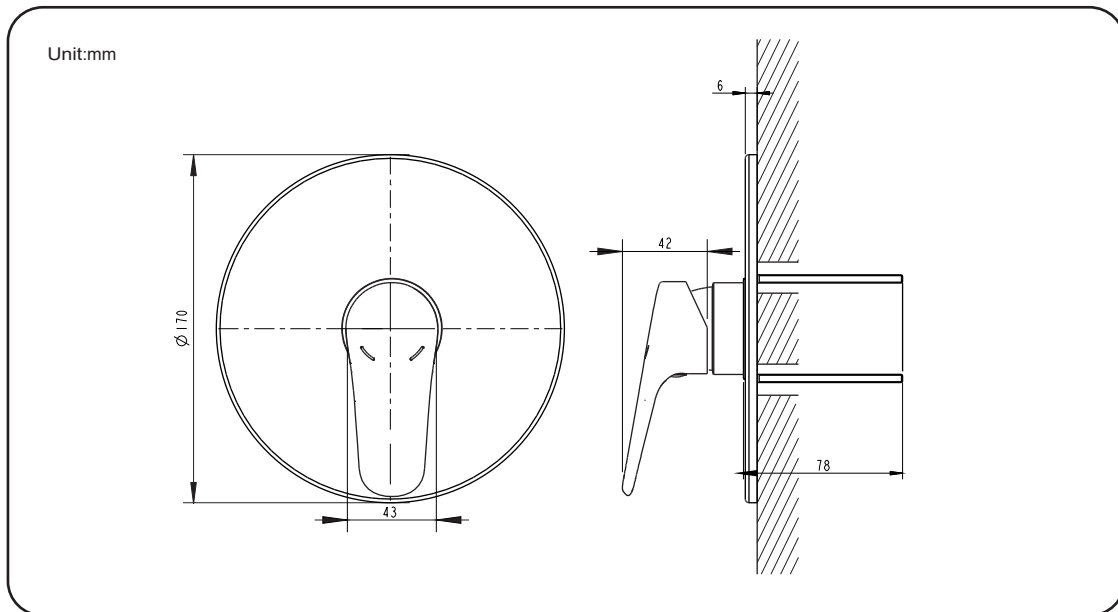

Dimensiones

Recomendaciones de instalación:

Antes de instalar su nueva mezcladora, es importante que abra a presión las tuberías con el fin de remover cualquier residuo que pueda generar impurezas. Saltar este proceso puede causar problemas o daños en el desempeño de su mezcladora.