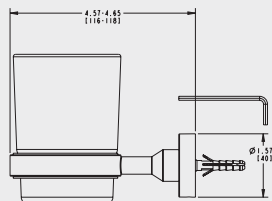

Mezcladora monomando
para lavabo.
\$2,273.60

FB2001

Instalación a un orificio.
No incluye desagüe.
Incluye cartucho cerámico
de 35 mm.
Presión de trabajo baja.
Conectores a 1/2".
Flujo 1.2 gpm
Cromo

FS2008
Juego de brazo de 6"
y chapetón para cebolleta.
\$307.40
Cromo