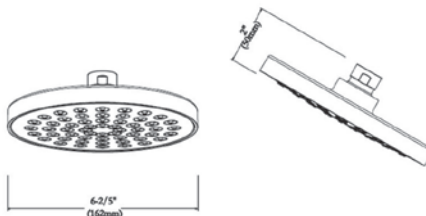

Cebolleta de 6", una función.
\$649.60

FST2006

Cartucho cerámico de 35 mm.
Presión de trabajo baja. Incluye válvula.
No requiere hidroneumático.
Funciona con presión baja.
Cromo

FS2007

No incluye brazo ni chapetón.
Flujo 1.75 gpm.
Cromo