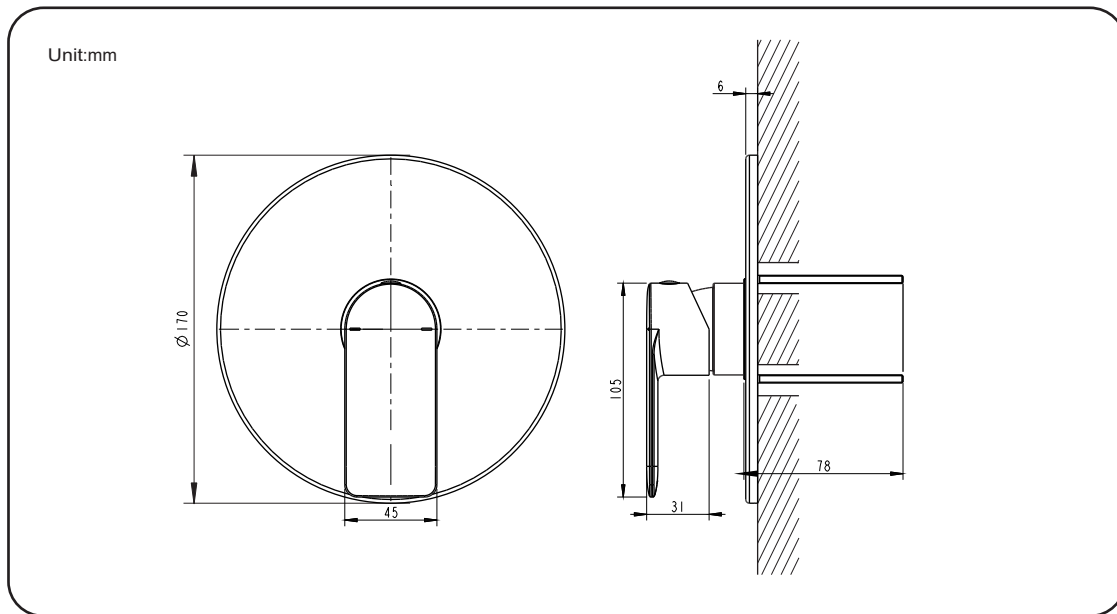

Dimensiones

Recomendaciones de instalación:

Antes de instalar su nueva mezcladora, es importante que abra a presión las tuberías con el fin de remover cualquier residuo que pueda generar impurezas. Saltar este proceso puede causar problemas o daños en el desempeño de su mezcladora.