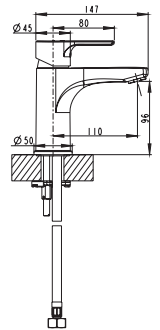

Mezcladora monomando
para lavabo.
\$2,273.60

FB2001

Instalación a un orificio.
No incluye desagüe.
Incluye cartucho cerámico
de 35 mm.
Presión de trabajo baja.
Conectores a 1/2".
Flujo 1.2 gpm
Cromo

FS2008
Juego de brazo de 6"
y chapetón para cebolleta.
\$307.40
Cromo