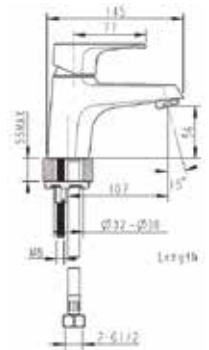

FB3001

Instalación a un orificio.
No incluye desagüe.
Incluye cartucho cerámico
de 35 mm.
Presión de trabajo baja.
Conectores a 1/2".
Flujo 1.2 gpm.
Cromo

Cebolleta de 6", una función.
$649.60

FS2007

No incluye brazo ni chapetón.
Flujo 1.75 gpm.
Cromo