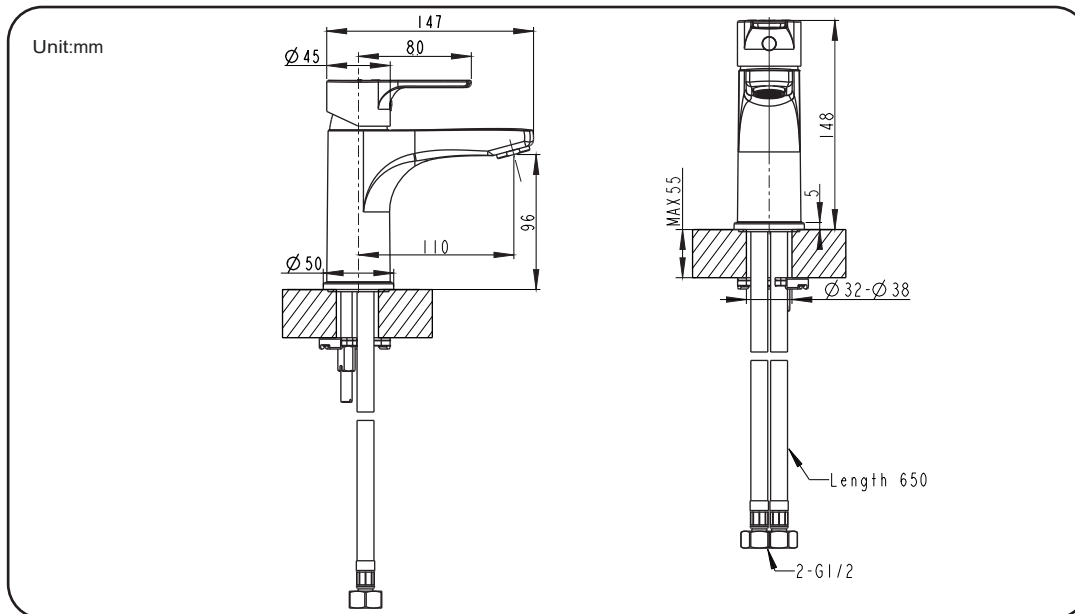

Dimensiones

Recomendaciones de instalación:

Antes de instalar su nueva mezcladora, es importante que abra a presión las tuberías con el fin de remover cualquier residuo que pueda generar impurezas. Saltar este proceso puede causar problemas o daños en el desempeño de su mezcladora.

Presión de agua recomendada: 0.5- 5 kg/cm² (incluye caliente y fría).