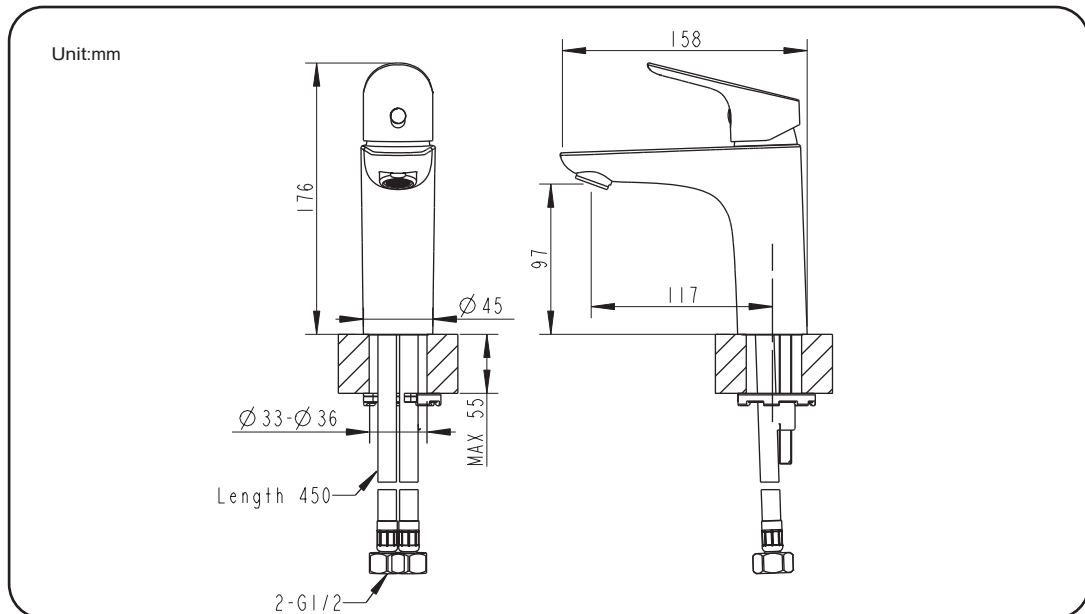

Dimensiones

Recomendaciones de instalación:

Antes de instalar su nueva mezcladora, es importante que abra a presión las tuberías con el fin de remover cualquier residuo que pueda generar impurezas. Saltar este proceso puede causar problemas o daños en el desempeño de su mezcladora.

Presión de agua recomendada: 0.5- 5 kg/cm² (incluye caliente y fría).