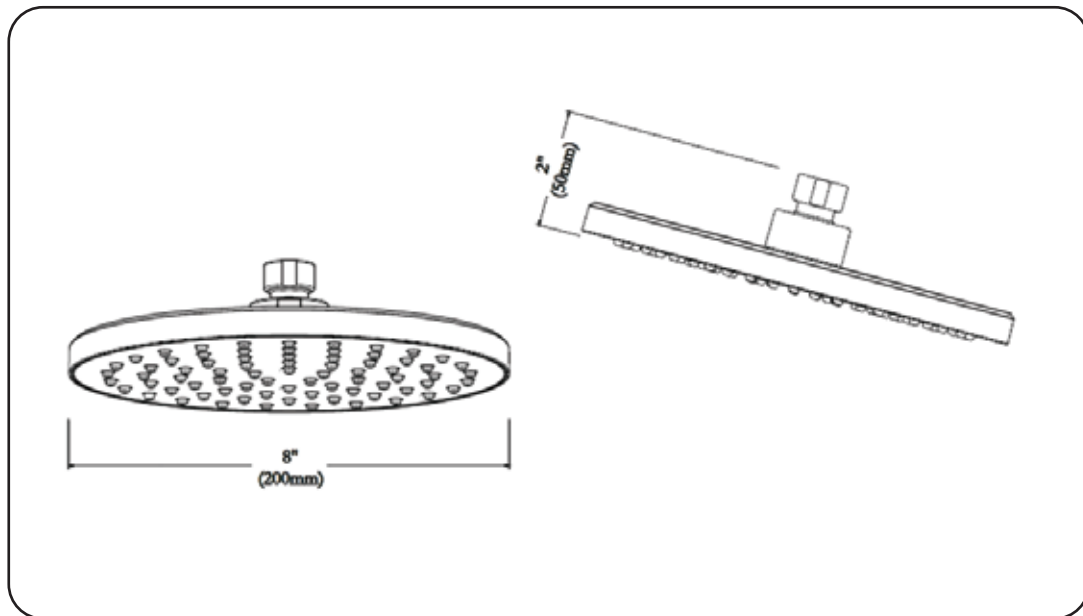

Dimensiones