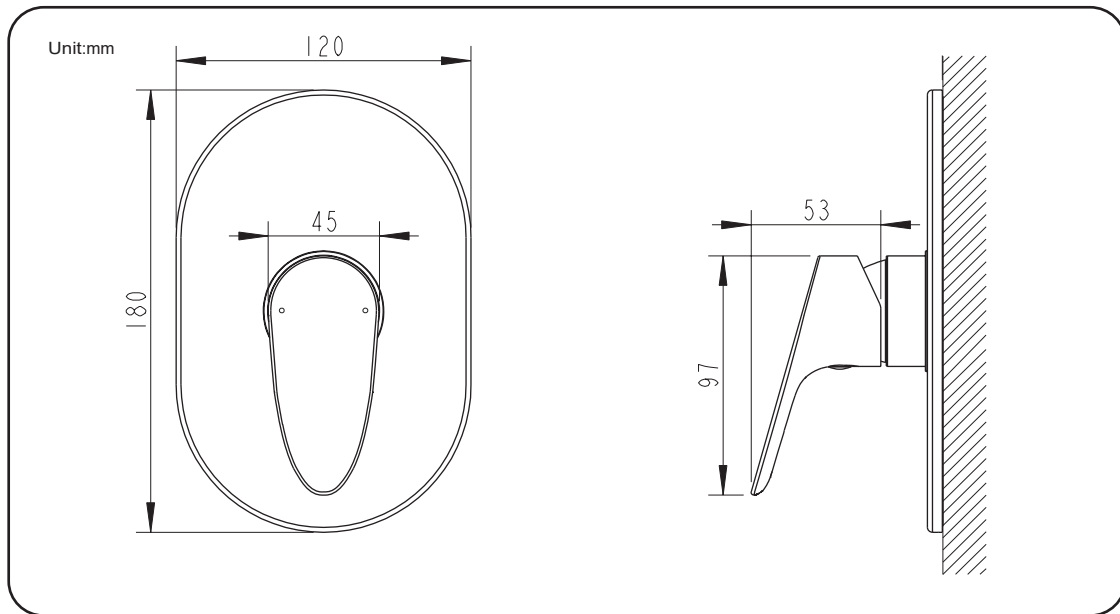

Dimensiones

Recomendaciones de instalación:

Antes de instalar su nueva mezcladora, es importante que abra a presión las tuberías con el fin de remover cualquier residuo que pueda generar impurezas. Saltar este proceso puede causar problemas o daños en el desempeño de su mezcladora.