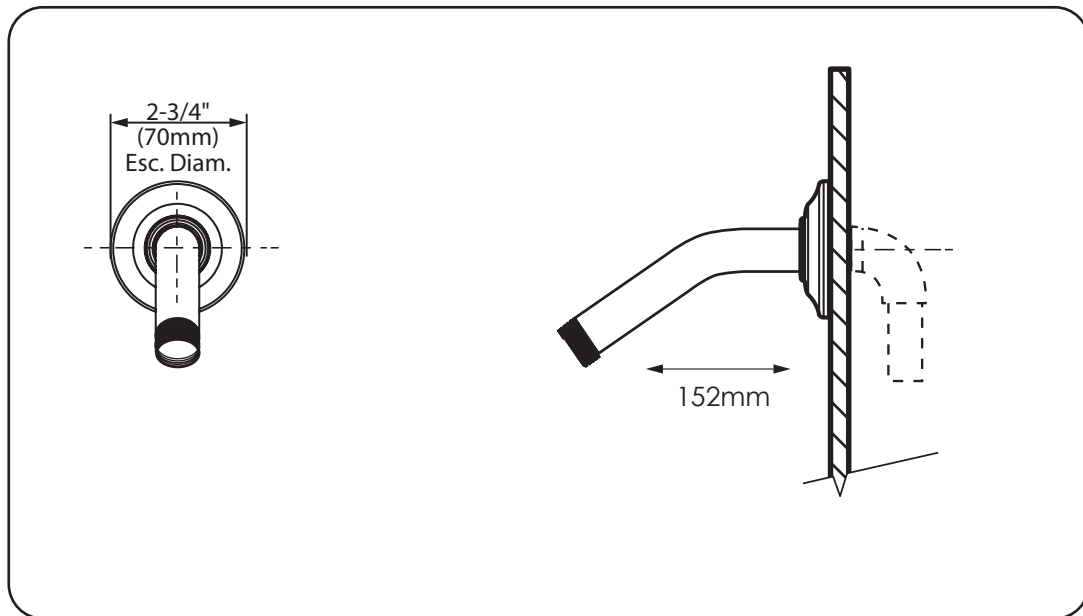

Código: FS2008

Línea: Residencial

Descripción: Juego de brazo de 6" para regadera, incluye chapetón.

Garantía: 5 años

Dimensiones

Código: FS3008

Línea: Residencial

Descripción: Juego de brazo de 16" para regadera, incluye chapetón.