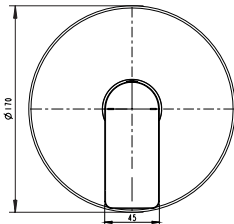

Cebolleta de 6", una función.
\$649.60

FST2006

Cartucho cerámico de 35 mm.
Presión de trabajo baja. Incluye válvula.
No requiere hidroneumático.
Funciona con presión baja.
Cromo

FS2007

No incluye brazo ni chapetón.
Flujo 1.75 gpm.
Cromo