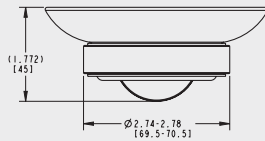

FA1002
Portarrollos
$411.80