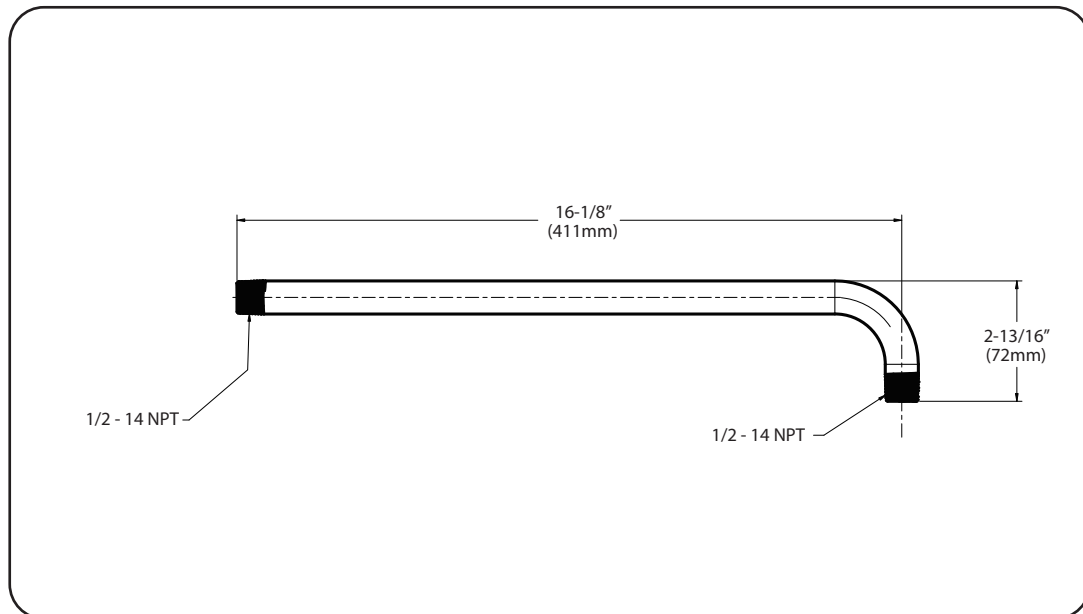

Dimensiones