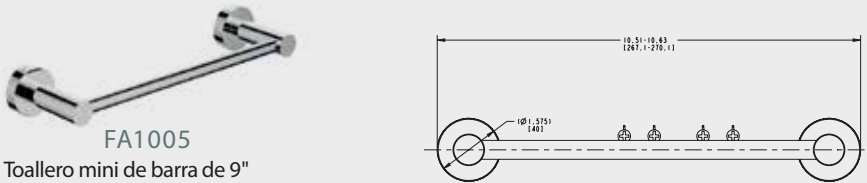

FA1005
Toallero mini de barra de 9"
$452.40

FA1002
Portarrollos
$411.80