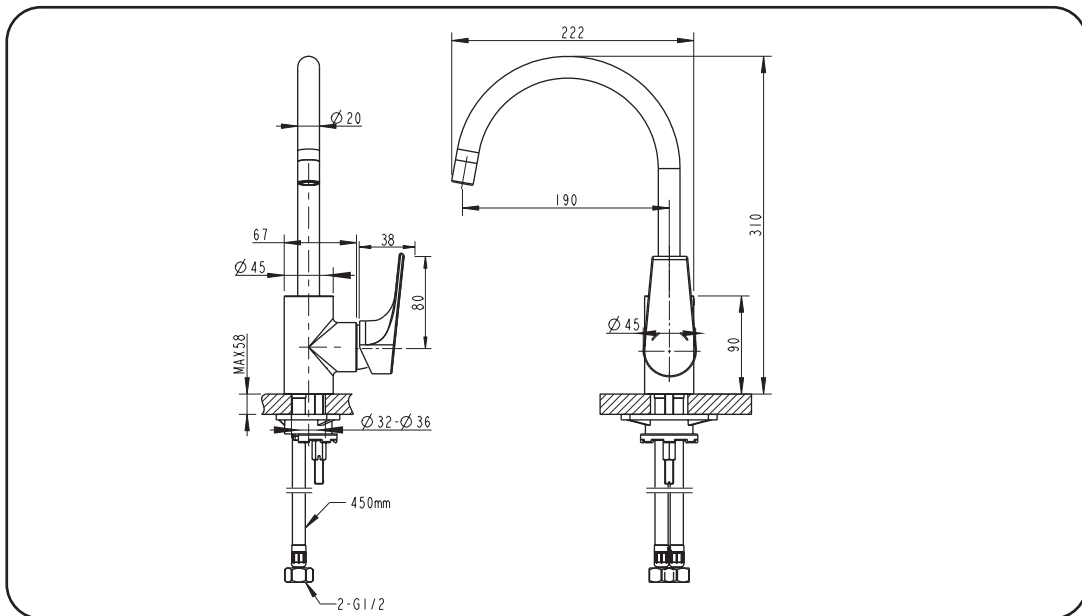

Dimensiones

Recomendaciones de instalación:

Antes de instalar su nueva mezcladora, es importante que abra a presión las tuberías con el fin de remover cualquier residuo que pueda generar impurezas. Saltar este proceso puede causar problemas o daños en el desempeño de su mezcladora.