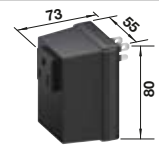

443 153
\$ 79

NEW

FWD Satin Gold Air Switch Set

443 154
\$ 89

NEW

FWD Matte Black Air Switch Set

443 155
\$ 89

NEW