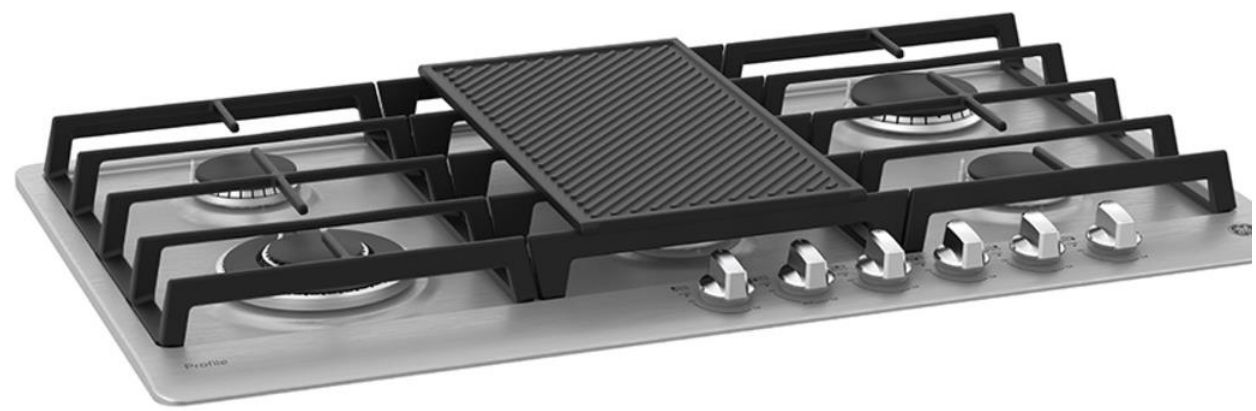

15% OFF

~~\$22,999 iva incluido~~
\$19,549 iva incluido

0 PZA

BackOrder

**Solo pago de Contado, Cheque o Transferencia. Hasta Agotar existencias. Flete solo en Queretaro y SMA

Producto de línea

PGP96KMT10
PARRILLA GAS 36" 90CM