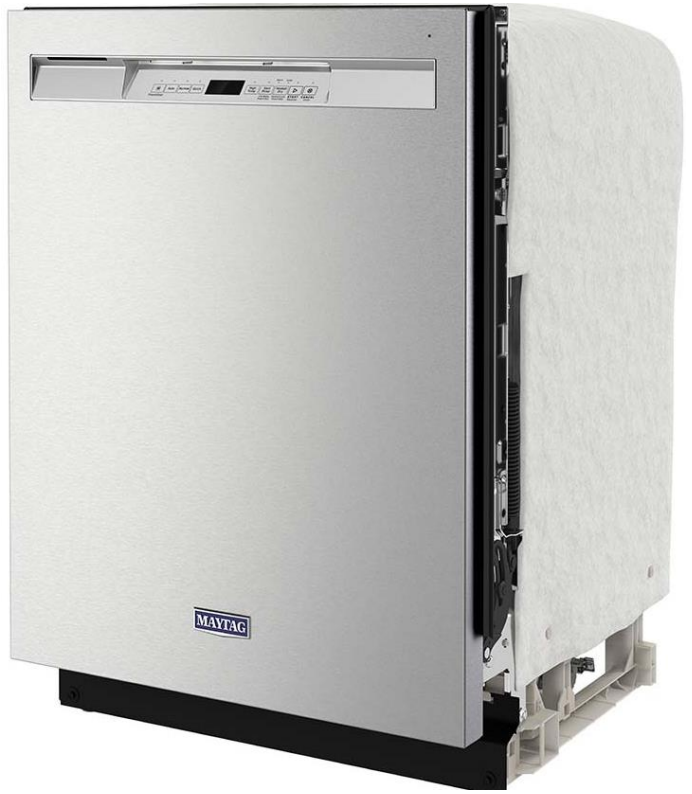

Producto
de
línea