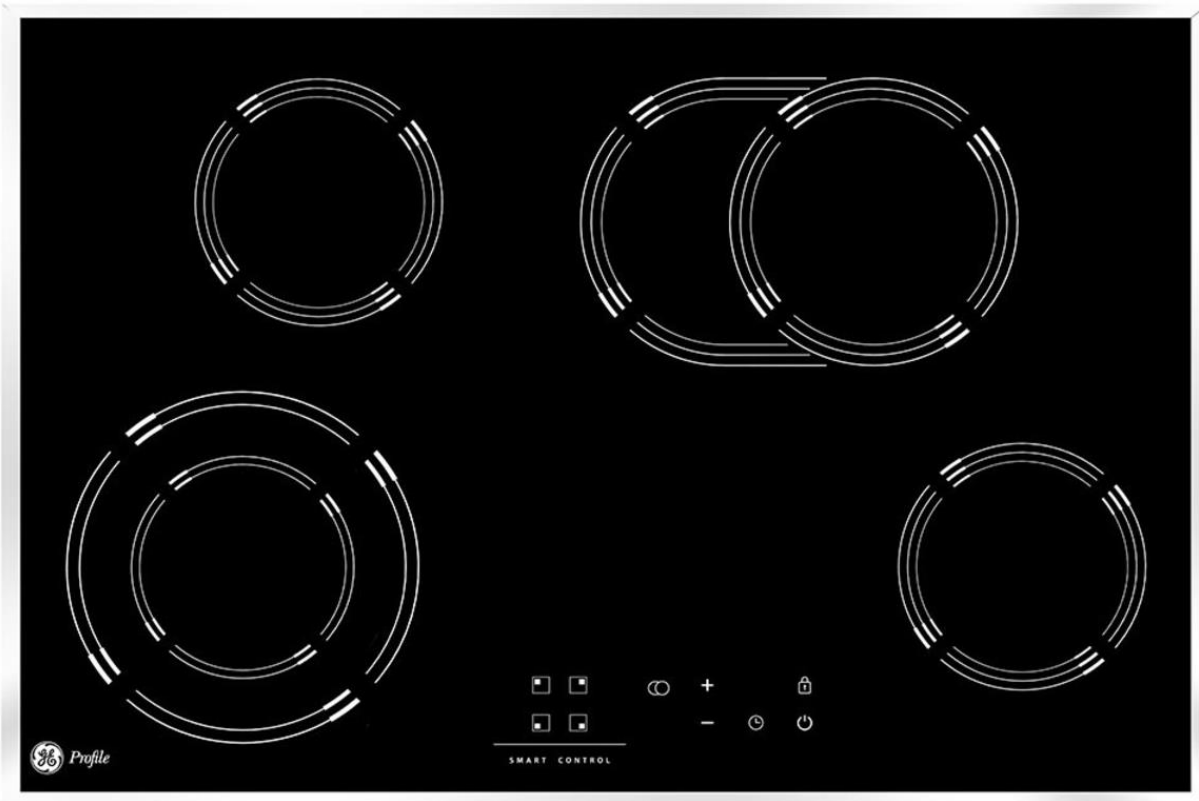

PP930SMSS
PARRILLA VITROCERAMICA
36"

15% OFF

~~$22,999 iva incluido~~
$19,549 iva incluido

0 PZA

BackOrder

**Solo pago de Contado, Cheque o Transferencia. Hasta Agotar existencias. Flete solo en Queretaro y SMA