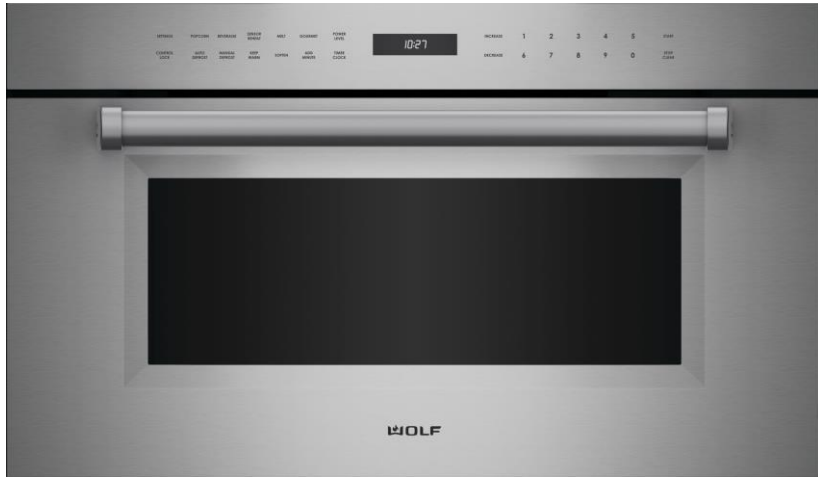

MDD30PM/S/PH
HORNO DE MICROONDAS
PROFESIONAL 30" 80CM ACERO
INOXIDABLE

~~USD $3,896 iva incluido~~
USD $3,506 iva incluido

0 PZA