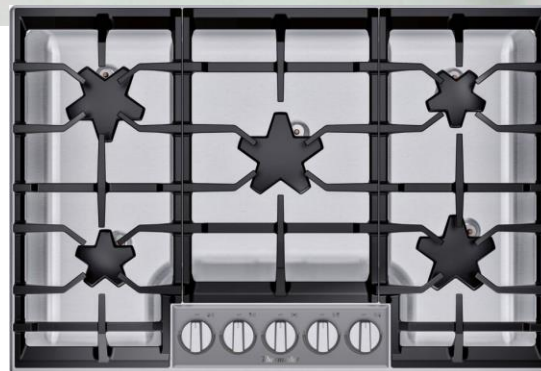

Thermador

SGSP305TS
PARRILLA DE GAS 30"
ACERO INOXIDABLE

-15%

USD $3,868 iva incluido
USD $3,287 iva incluido

VENDIDO

0 PZA