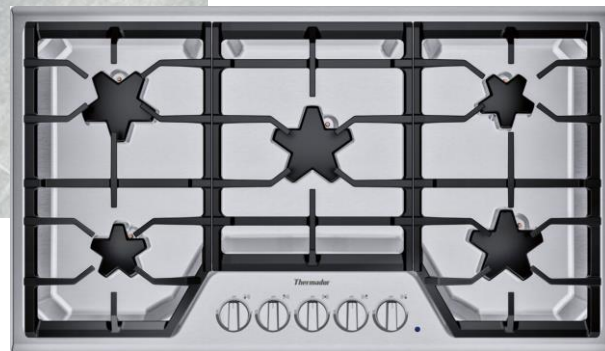

Thermador

SGS365TS
PARRILLA DE GAS 36"
ACERO INOXIDABLE

-15%

~~USD $ 3,438.24 iva incluido~~
USD $2,922 iva incluido

VENDIDO

0 PZA