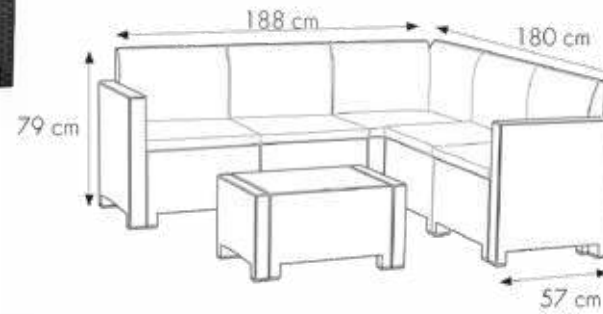

LIDTERR
Set Lido Terrace

Sillones

- ↑ 90 cm
- → 60 cm
- ↗ 59 cm

Mesa de centro

- ↑ 46 cm
- → 39 cm
- ↗ 39 cm

Acabados

Finishing

Polipropileno | Polypropylene

Color gris | Color grey

Recomendación de uso

Recommended use

Exterior
Outdoor

Dimensiones

Dimensions

Altura
Height

Ancho
Width

Profundidad Largo
Depth / Length