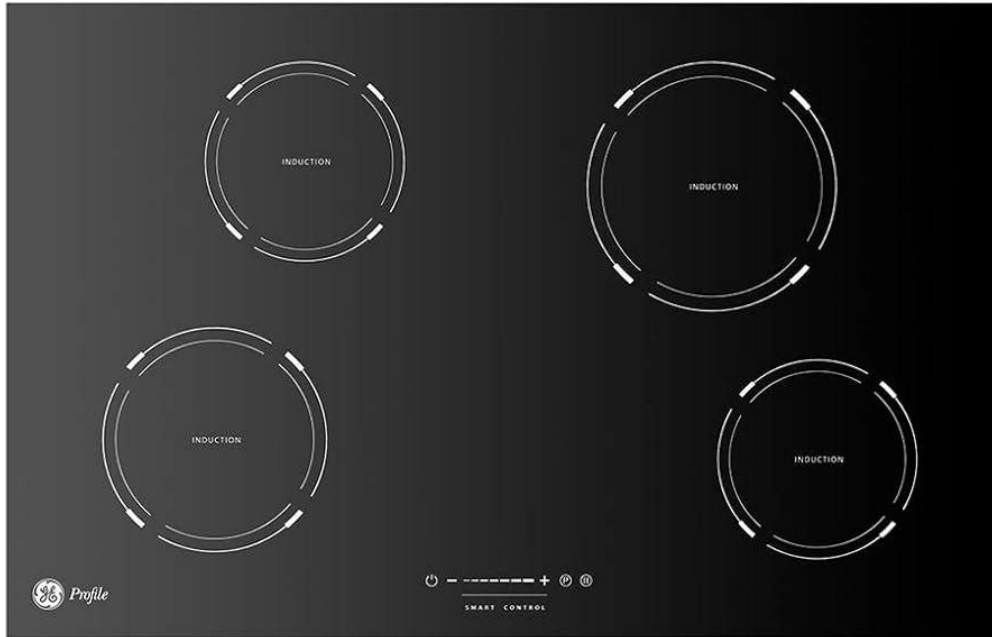

IO614PVIO  
PARRILLA VITROCERAMICA  
220V 60CM

**HASTA  
AGOTAR  
STOCK**

**3 PZAS**

io mabe

**40%  
OFF**

~~\$ 17,194 iva incluido~~  
**\$ 10,316 iva incluido**

\*\*Precios validos en pago de Contado, Cheque, Transferencia o Tarjeta de Credito o Débito. Hasta Agotar existencias. Flete solo en Queretaro y SMA