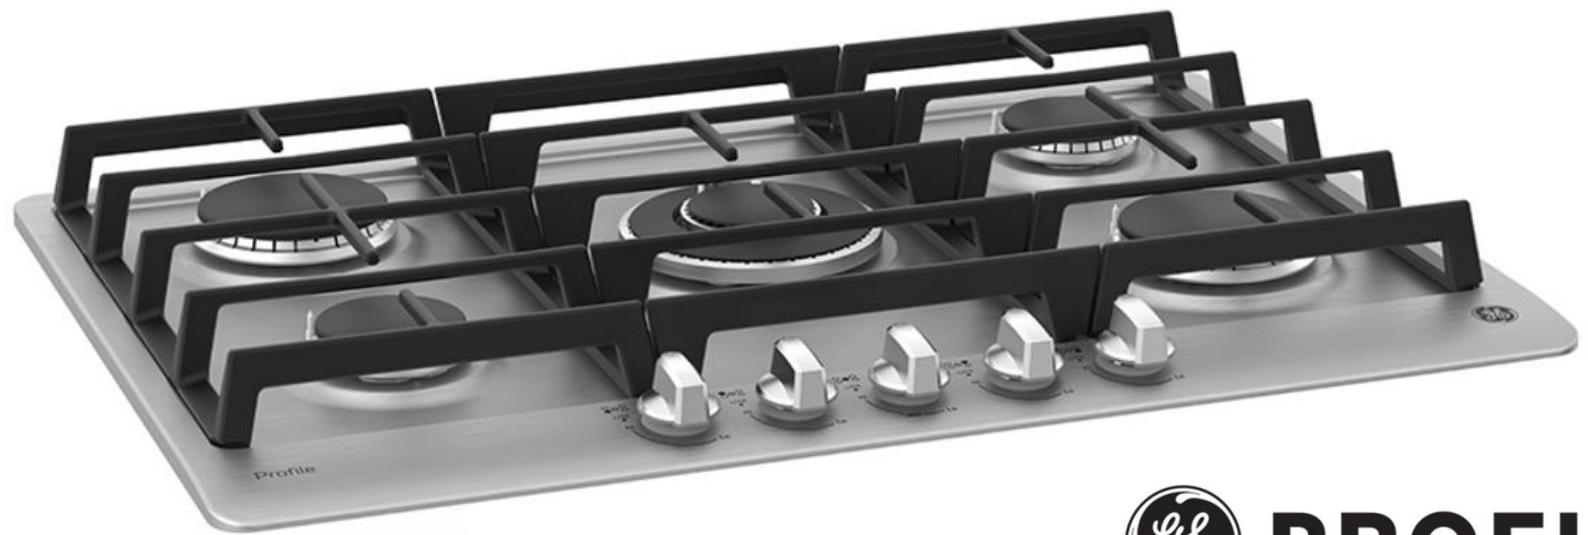

IO311DGI0  
PARRILLA MODULAR DE GAS  
30CM

**40% OFF**

**mabe**

~~\$ 6,280 iva incluido~~  
**\$3,768 iva incluido**

**HASTA AGOTAR STOCK**

**2 PZAS**

\*\*Precios validos en pago de Contado, Cheque, Transferencia o Tarjeta de Credito o Débito. Hasta Agotar existencias. Flete solo en Queretaro y SMA