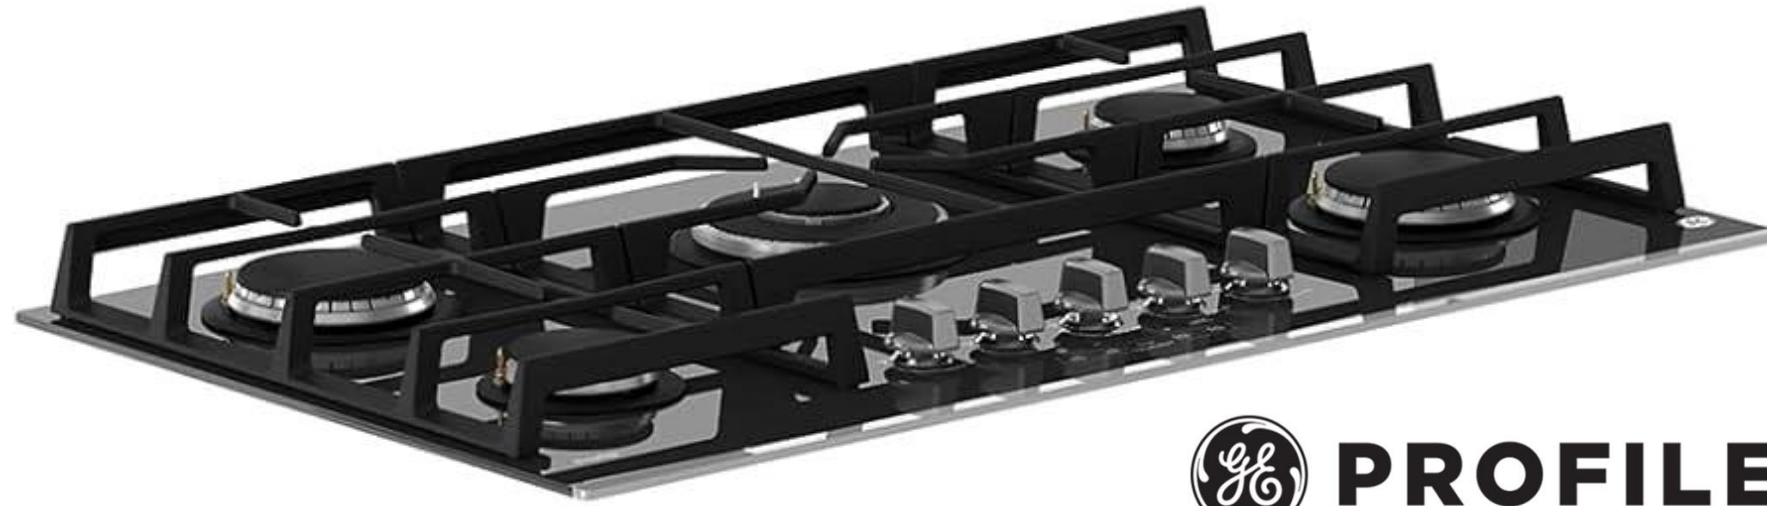

PGP96KMTI0  
PARRILLA DE GAS 90CM

**40% OFF**

**PROFILE**

~~\$23,177 iva incluido~~  
**\$13,906 iva incluido**

**2 PZAS**

\*\*Precios validos en pago de Contado, Cheque, Transferencia o Tarjeta de Credito o Débito. Hasta Agotar existencias. Flete solo en Queretaro y SMA