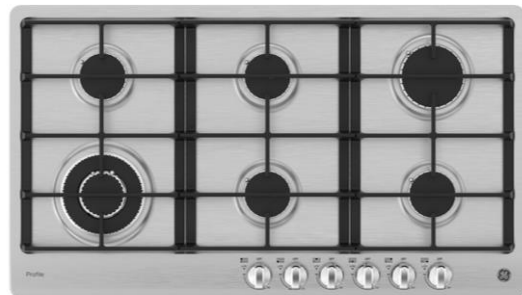

2 PZAS

**Precios validos en pago de Contado, Cheque, Transferencia o Tarjeta de Credito o Débito. Hasta Agotar existencias. Flete solo en Queretaro y SMA