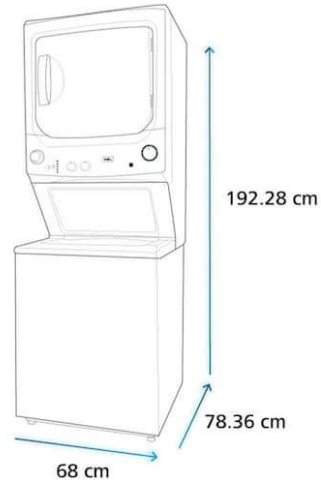

LAVAVAJILLAS **16 SERVICIOS**  
60CM  
**3 RACKS**  
PBT865SSPFS

**40% OFF**

~~\$26,096 iva incluido~~  
**\$15,658 iva incluido**

**2 PZAS**

\*\*Precios validos en pago de Contado, Cheque, Transferencia o Tarjeta de Credito o Débito. Hasta Agotar existencias. Flete solo en Queretaro y SMA