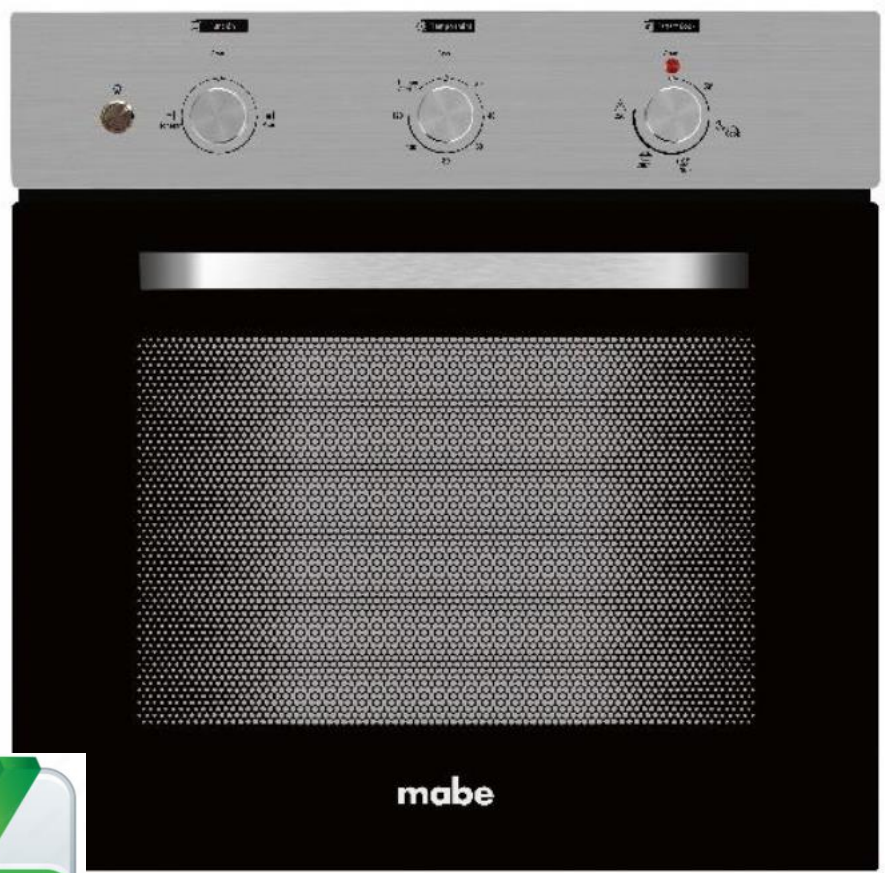

4 PZAS

HORNO ELECTRICO 110V
60cm
HM6031EWAIO

40% OFF

mabe

~~$12,992 iva incluido~~
$7,795 iva incluido

**Precios validos en pago de Contado, Cheque, Transferencia o Tarjeta de Credito o Débito. Hasta Agotar existencias. Flete solo en Queretaro y SMA