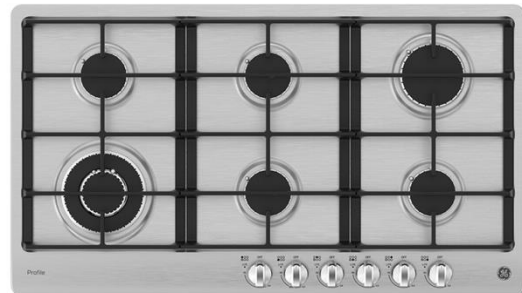

PGP96KMT10
PARRILLA DE GAS 90CM

40% OFF

PROFILE

~~\$23,177 iva incluido~~
\$13,906 iva incluido

2 PZAS

**Precios validos en pago de Contado, Cheque, Transferencia o Tarjeta de Credito o Débito. Hasta Agotar existencias. Flete solo en Queretaro y SMA