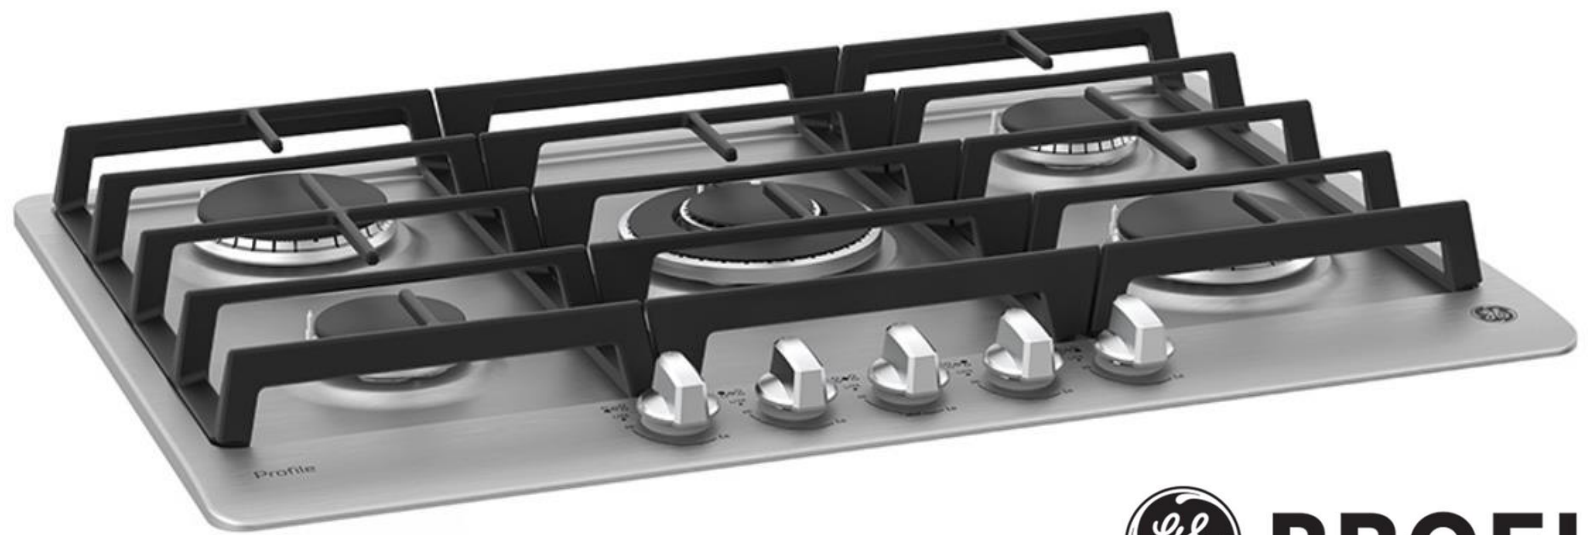

PIP8014
PARRILLA DE INDUCCION 80CM
220V

40% OFF

~~\$34,621 iva incluido~~
\$ 20,773 iva incluido

HASTA AGOTAR STOCK

1 PZAS

**Precios validos en pago de Contado, Cheque, Transferencia o Tarjeta de Credito o Débito. Hasta Agotar existencias. Flete solo en Queretaro y SMA