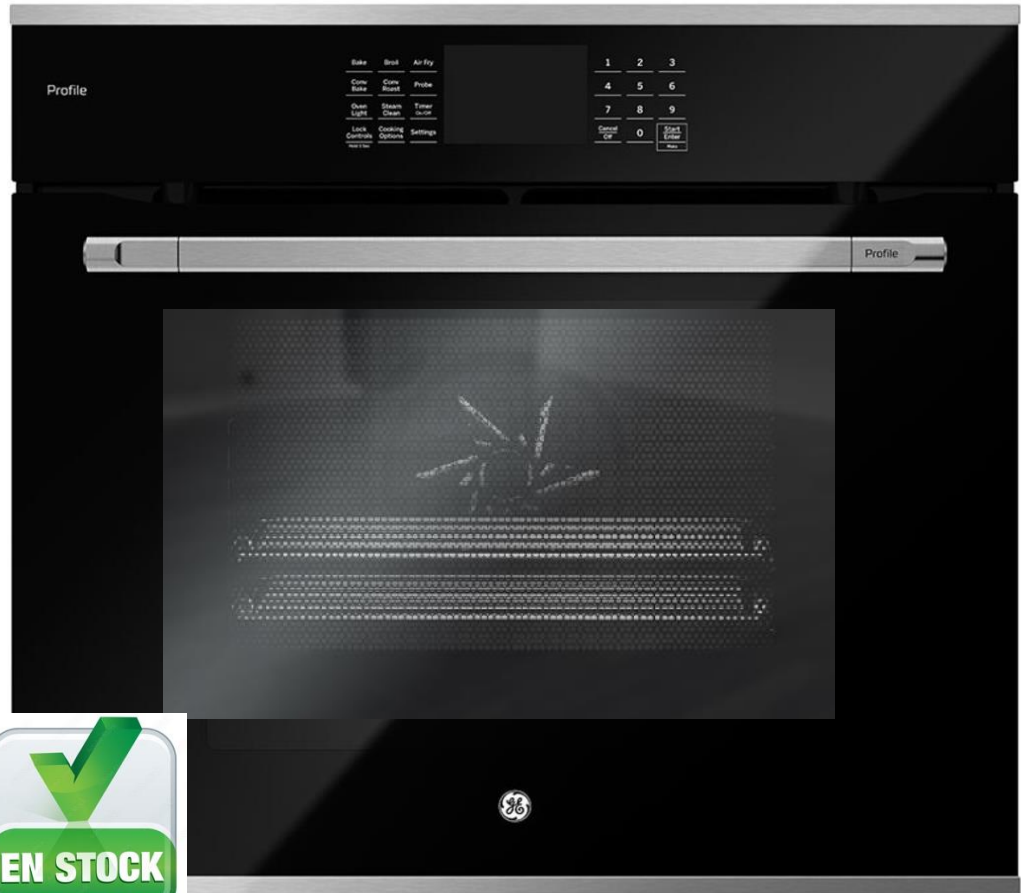

1 PZAS

HORNO GAS LP 80cm
CON CONVECCION
HGP8050K1

40% OFF

PROFILE

~~\$50,019 iva incluido~~
\$30,011 iva incluido

**Precios validos en pago de Contado, Cheque, Transferencia o Tarjeta de Credito o Débito. Hasta Agotar existencias. Flete solo en Queretaro y SMA