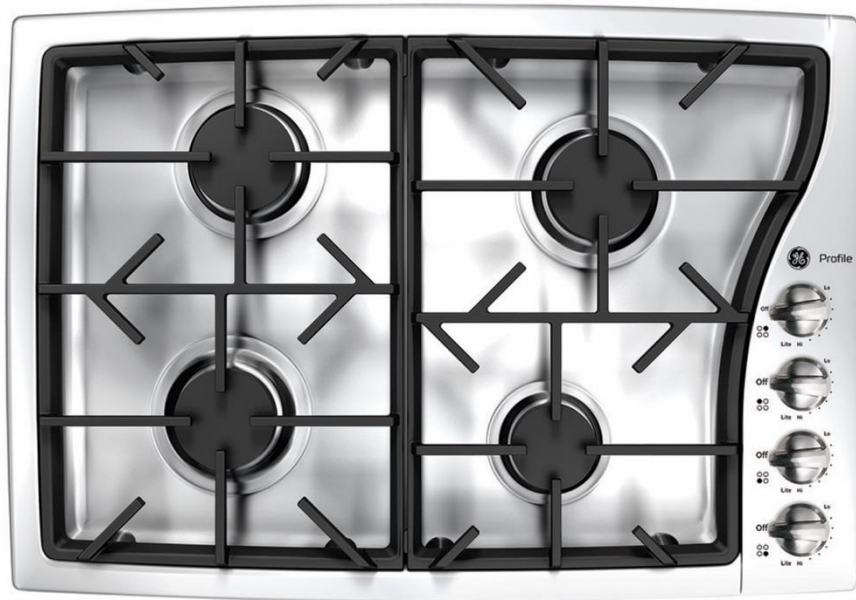

OUTLET

JGP930SEKSS
PARRILLA GAS 30" 76CM

PROFILE

50% OFF

~~\$15,999 iva incluido~~
\$7,999 iva incluido

8 PZA

**Precios validos en pago de Contado, Cheque, Transferencia o Tarjeta de Credito o Débito. Hasta Agotar existencias. Flete solo en Queretaro y SMA