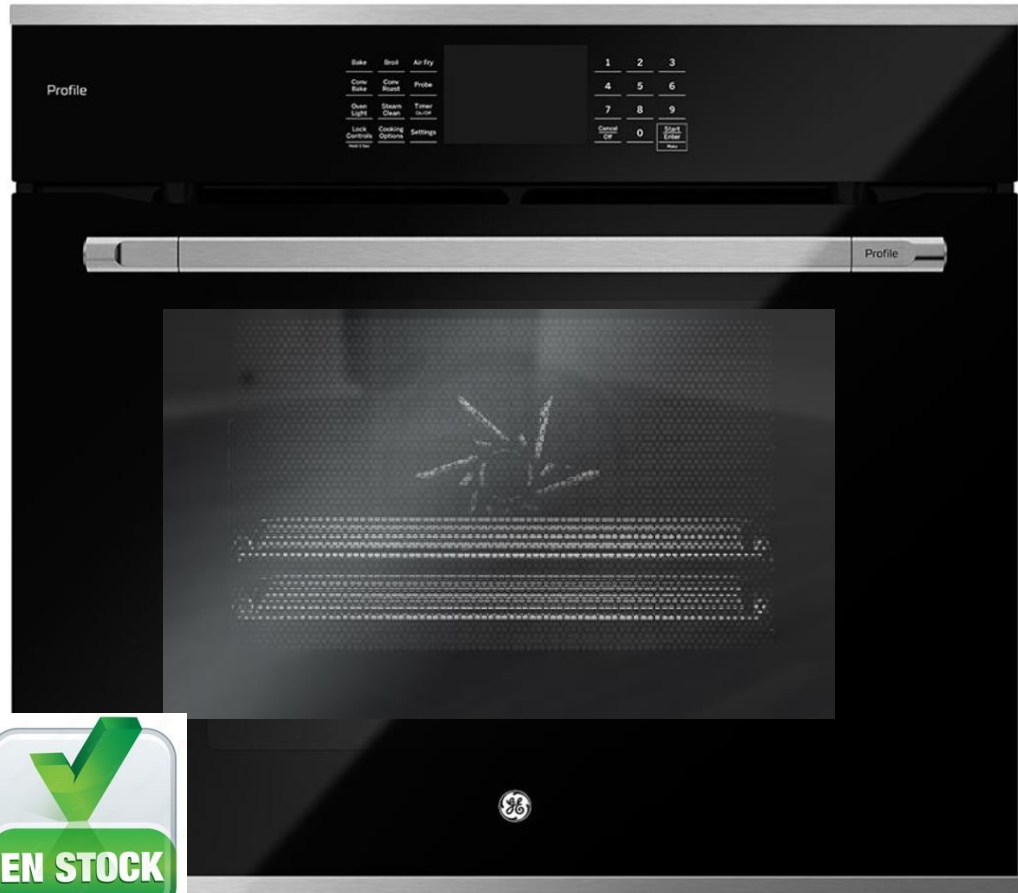

HORNO GAS LP 60cm
CON CONVECCION
CAVIDAD DEL HORNO ACERO INOX
HGP6065LWAIX0

**PRODUCTO
BAJO PEDIDO**

**40%
OFF**

PROFILE

~~\$40,823 iva incluido~~
\$24,493 iva incluido

**Precios validos en pago de Contado, Cheque, Transferencia o Tarjeta de Credito o Débito. Hasta Agotar existencias. Flete solo en Queretaro y SMA