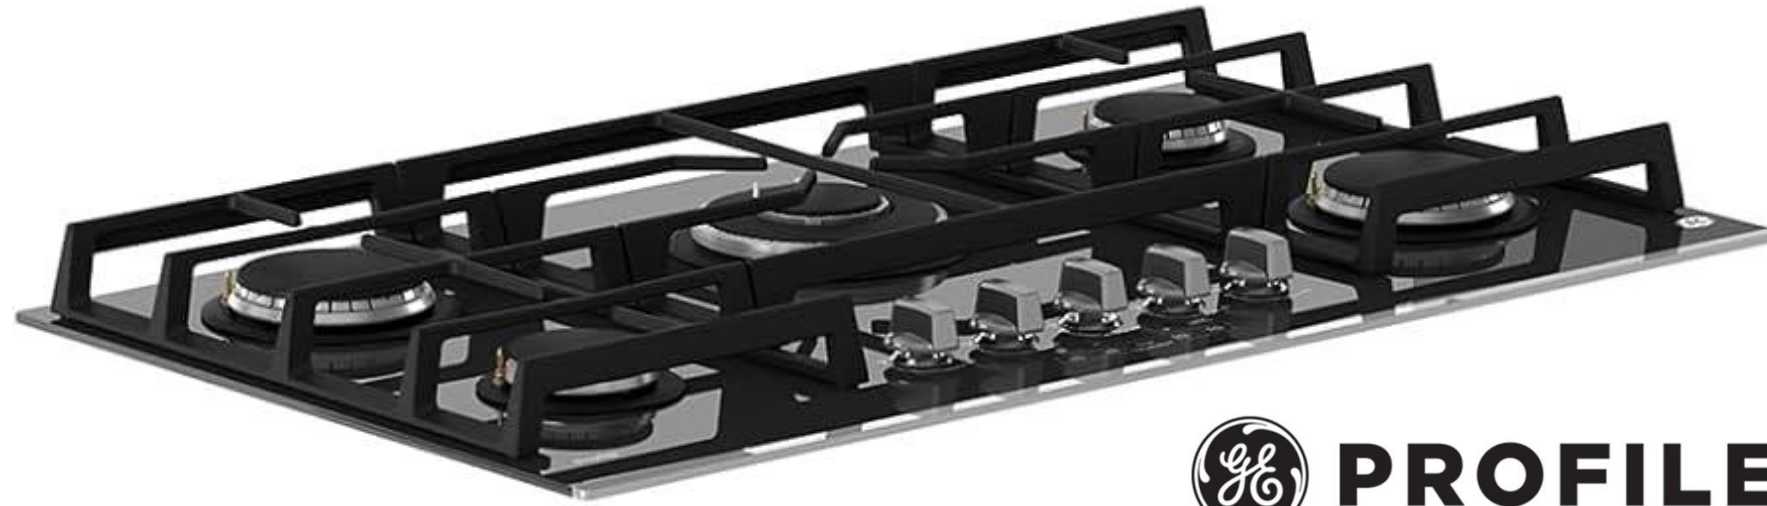

PGP96KMT10
PARRILLA DE GAS 90CM

40% OFF

PROFILE

~~\$23,177 iva incluido~~
\$13,906 iva incluido

2 PZAS

**Precios validos en pago de Contado, Cheque, Transferencia o Tarjeta de Credito o Débito. Hasta Agotar existencias. Flete solo en Queretaro y SMA

PEB110SFSS
MICROONDAS CON TRIM
60CM INCLUIDO
1.1cuft

PROFILE

40% OFF

~~\$7,052 iva incluido~~
\$4,231 iva incluido

1 PZAS

**Precios validos en pago de Contado, Cheque, Transferencia o Tarjeta de Credito o Débito. Hasta Agotar existencias. Flete solo en Queretaro y SMA