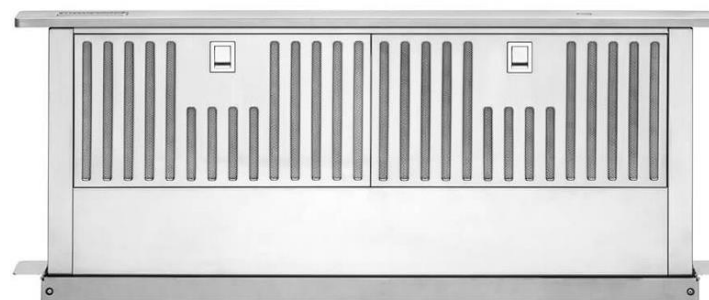

40% OFF

~~\$45,999 iva incluido~~
\$27,599 iva incluido

Campana Telescopica 36"
Acero Inoxidable
KXD4636YSS

40% OFF

~~\$47,499 iva incluido~~
\$28,499 iva incluido

Cava de Vinos 46 Botellas 24"
KUWR214KSB

40% OFF

~~\$85,199 iva incluido~~
\$51,119 iva incluido

Fábrica de hielo automática y empotrable capacidad 25 libras LKUIX535PPS

40% OFF

~~\$85,799 iva incluido~~
\$51,479 iva incluido

Refrigerador French Door
Full Depth 26 pies cúbicos
Acero Inoxidable Negro
KRMF706EBS