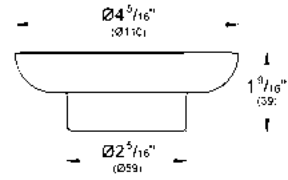

Jabonera Essentials
Material: cristal

CÓDIGO 40368001 $ 205