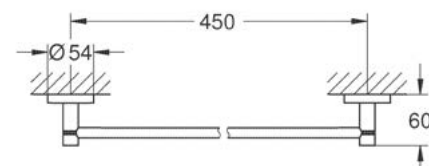

Toallero de barra
Hecho de metal
Acabado Cromo

CÓDIGO 40688001 $ 1,090