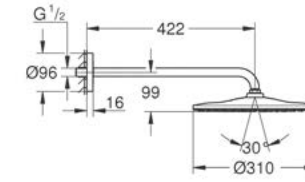

GROHE RAINSHOWER MONO 310

Set de Regadera Rainshower Mono 310
¡Ahorra agua! 9.5 lpm
Incluye brazo para regadera de 422mm (26 146)
Regadera Rainshower de 310mm
Salidas de fácil limpieza con SpeedClean
WaterGuide para mayor durabilidad
Hecho de metal
Acabado Cromo

SOLO REGADERA 26562000 $ 7,100
CÓDIGO 26558000 $ 8,800

DISPONIBLE JULIO 2020

nuevo