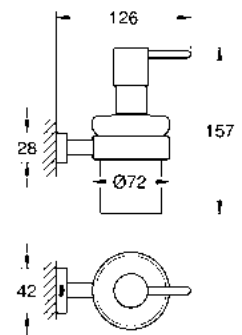

Soporte con dispensador de jabón
Essentials Cube
Material: metal/cristal
Acabado Cromo

CÓDIGO 40756001 $ 1,630