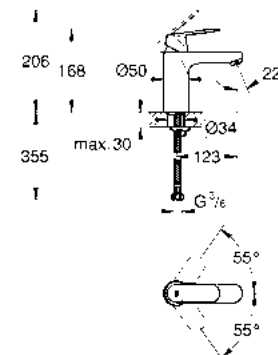

\$ 1,850

GROHE EcoJoy

GROHE SilkMove

GROHE StarLight

¡Ahorra agua! 5.7 lpm
Monomando para lavabo
Eurosmart Cosmopolitan
No incluye desagüe
Tamaño M
Fácil instalación
Mangueras en conexión 3/8" europeo
Acabado Cromo