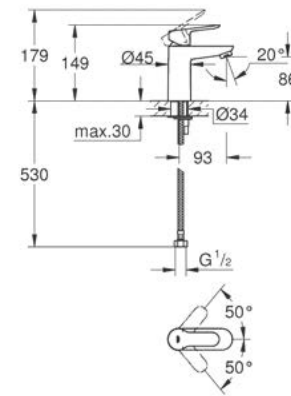

Monomando para lavabo Bauedge
Tamaño S
Rápida instalación
Grohe Longlife 2.8 cm
Acabado Cromo
Mangueras flexibles

CÓDIGO 32858000 $ 1,540