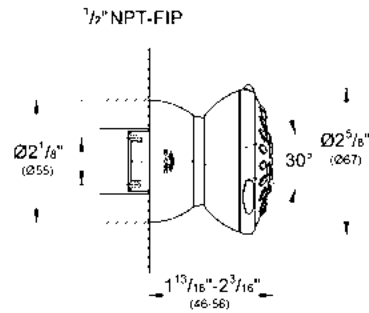

Regadera lateral Relexa
2 tipos de chorros
Salidas de fácil limpieza con **SpeedClean**
WaterGuide para mayor durabilidad
Acabado Cromo

CÓDIGO 27070000 $ 1,910