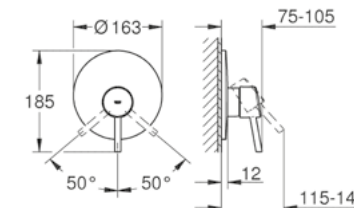

Monomando para regadera Concetto
Maneral de metal
Necesita válvula 33964000
Acabado Cromo

CÓDIGO 19345001 + 33964000 $ 3,940