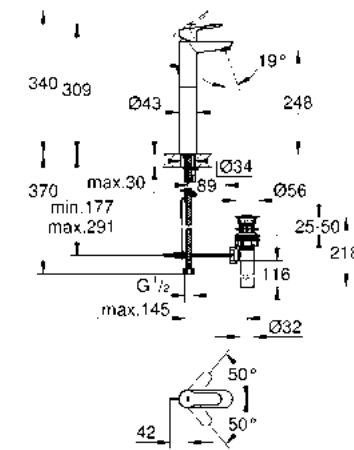

Monomando para lavabo Bauedge
Rápida instalación
Incluye desagüe
Mangueras flexibles
Acabado Cromo

23761000 sin desagüe $ 2,900
CÓDIGO 32860000 $ 2,320