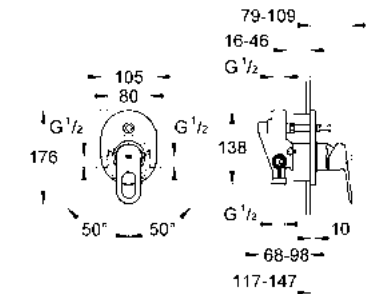

Monomando para regadera y tina Bauloop
Maneral de metal
Desviador: tina/regadera
Incluye válvula
Acabado Cromo

CÓDIGO 29041000 $ 1,650