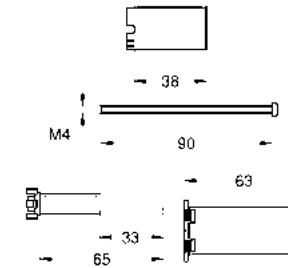

GROHE SMARTCONTROL

Set de extensión universal 2.5 cm
Combinable con los termostatos SmartControl con GROHE Rápido SmartBox

CÓDIGO 14048000 $ 3,150