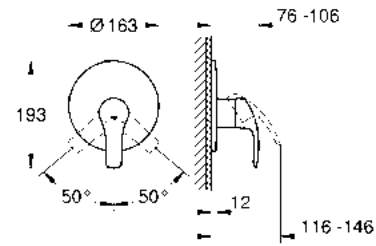

Monomando para regadera Eurosmart
Maneral de metal
Necesita válvula 33964000
Acabado Cromo

CÓDIGO 19451002 + 33964000 $ 3,350