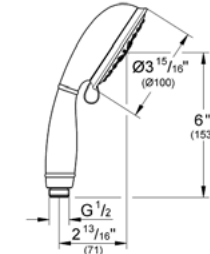

CÓDIGO 26076002 \$ 1,500

GROHE TEMPESTA

GROHE DreamSpray

GROHE StarLight

GROHE EcoJoy

Regadera de mano New Tempesta Rustic
¡Ahorra agua! 9.5 lpm
4 tipos de chorro
Salidas de fácil limpieza con **SpeedClean WaterGuide** para mayor durabilidad
Acabado Cromo