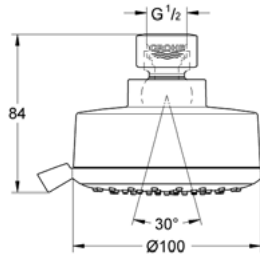

Regadera Tempesta Cosmopolitan
¡Ahorra agua! 9.5 lpm
Para media y alta presión
4 tipos de chorro
Salidas de fácil limpieza con **SpeedClean**
WaterGuide para mayor durabilidad
Acabado Cromo

CÓDIGO 27591001 $ 1,320