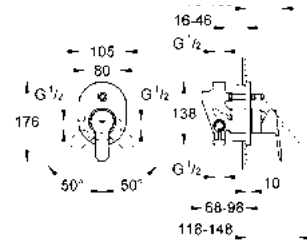

Monomando para regadera y tina Bauedge
Maneral de metal
Desviador: tina/regadera
Incluye válvula
Acabado Cromo

CÓDIGO 29039000 $ 1,600

Monomando para regadera Bauedge
Maneral de metal
Incluye válvula
Acabado Cromo

CÓDIGO 29040000 $ 1,240

Salida para tina Bauedge
Instalación a pared
Acabado Cromo

CÓDIGO 13255000 $ 1,300