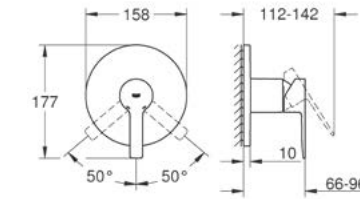

Monomando para regadera Lineare
Maneral de metal
Necesita válvula GROHE Rapido SmartBox 35601000
Acabado cromo

CÓDIGO 24063001 + 35601000 $ 6,530

Smartbox