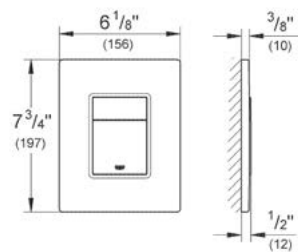

Skate Cosmopolitan
Pulsador de descarga
Dual Flush
Accionamiento neumático
Instalación vertical u horizontal
156 x 197 mm
Hecho de ABS
Acabado Cromo

CÓDIGO 38732AL0

$ 3,390