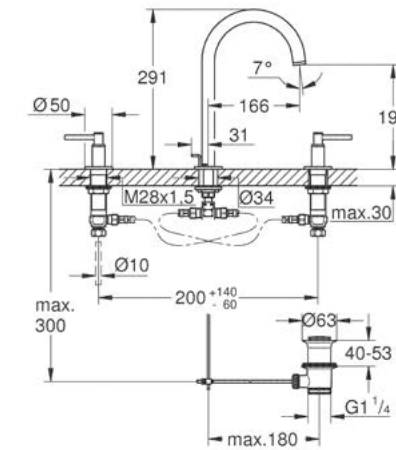

GROHE ATRIO NEW

Mezcladora para lavabo con manerales separados a 8" Atrio
Incluye desagüe
Tamaño M
Mangueras en conexión 3/8" europeo
Acabado Cromo

CÓDIGO 20009003 $ 11,550