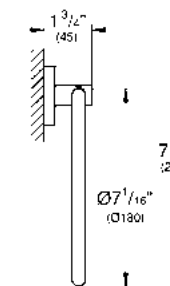

Toallero de argolla Essentials
Hecho de metal
Acabado Cromo

CÓDIGO 40365001 $ 760