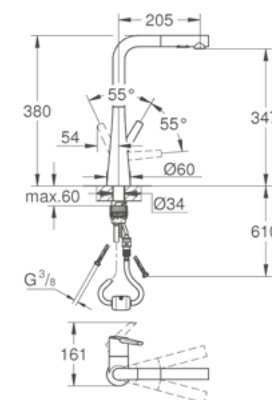

GROHE ZEDRA

GROHE
StarLight

GROHE
SilkMove