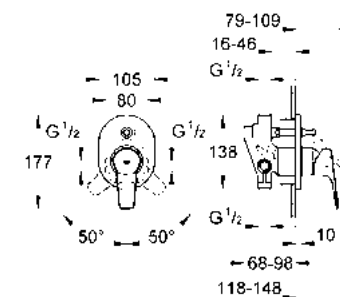

Monomando para regadera y tina Bauflow
Maneral de metal
Desviador: tina/regadera
Incluye válvula
Acabado Cromo

CÓDIGO 29045000 $ 1,865