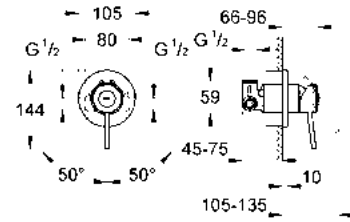

Monomando para regadera Bauclassic
Maneral de metal
Incluye válvula
Acabado Cromo

CÓDIGO 29048000 $ 1,236