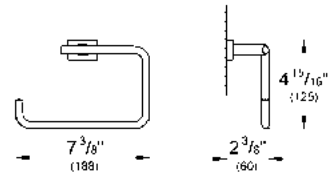

CÓDIGO 40624001

\$ 2,150

Toallero de barra Essentials Cube, 55.8 cm
Hecho de metal
Acabado Cromo

CÓDIGO 40509001

\$ 1,650

Accesorios
para baño
GROHE

GROHE ESSENTIALS CUBE

Toallero de argolla Essentials Cube
Hecho de metal
Acabado Cromo