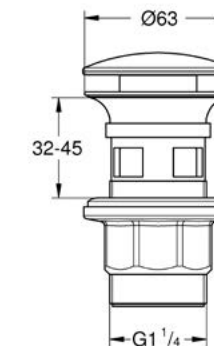

Desagüe de push
para lavabos con rebosadero
tapón removible

CÓDIGO 40824000 $ 450

nuevo