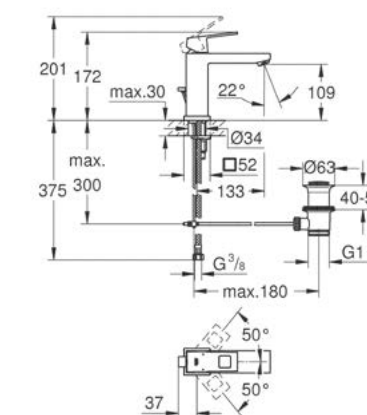

Monomando para lavabo
Tamaño M
Fácil instalación
Presión mínima 1 kg
Mangueras flexibles

CÓDIGO 23445000

$ 5,500

GROHE SilkMove

GROHE StarLight