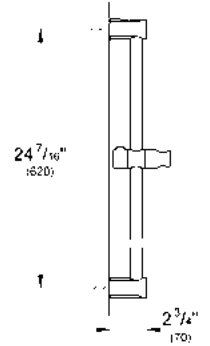

CÓDIGO 27608001 \$ 1,020

HASTA AGOTAR INVENTARIO

GROHE StarLight

Barra deslizable Tempesta Cosmopolitan
Altura 60 cm
Acabado Cromo

CÓDIGO 27521000 \$ 1,050

GROHE DreamSpray

GROHE StarLight

GROHE EcoJoy