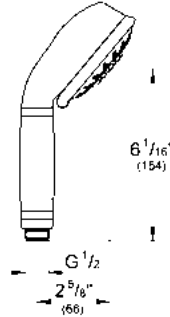

Regadera de mano Relixa
¡Ahorra agua! 9.5 lpm
Para media y alta presión
5 tipos de chorro
Salidas de fácil limpieza con **SpeedClean**
WaterGuide para mayor durabilidad
Acabado Cromo

CÓDIGO 27125000 $ 2,270

GROHE DreamSpray

GROHE StarLight

GROHE EcoJoy