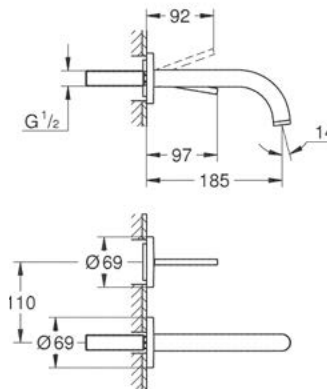

Monomando para lavabo de pared Atrio
Tamaño S
No incluye desagüe
Necesita válvula 23429000
Acabado Cromo

CÓDIGO 19287003 + 23429000 $ 13,450