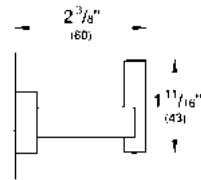

Gancho Essentials Cube
Hecho de metal
Acabado Cromo

CÓDIGO 40511001 $ 725