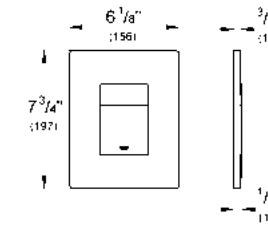

CÓDIGO 3855800M \$ 250

Skate Cosmopolitan
 Pulsador de descarga
 Dual Flush
 Accionamiento neumático
 Instalación vertical u horizontal
 156 x 197 mm
 Hecho de ABS
 Acabado Cromo

CÓDIGO 38732000 \$ 1,500