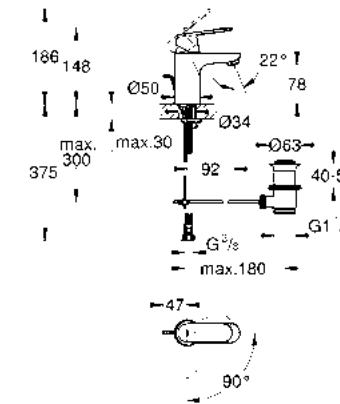

GROHE EUROSMART COSMOPOLITAN

GROHE EcoJoy

GROHE SilkMove ES

GROHE StarLight

¡Ahorra agua! 5.7 lpm
Monomando para lavabo con desagüe
Eurosmart Cosmopolitan
Tamaño S
Fácil instalación
Mangueras en conexión 3/8" europeo
Acabado Cromo