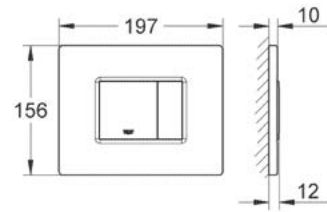

Skate Cosmopolitan
Pulsador de descarga
Dual Flush
Accionamiento neumático
Instalación vertical u horizontal
156 x 197 mm
Hecho de ABS
Acabado Cromo

CÓDIGO 38732DL0

$ 3,390