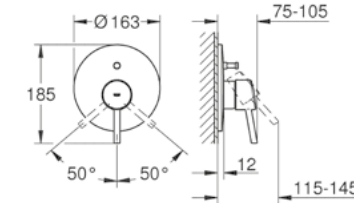

GROHE CONCETTO

Monomando para regadera y tina Concetto
Maneral de metal
Desviador: tina/regadera
Necesita válvula 33963000
Acabado Cromo

CÓDIGO 19346001 + 33963000 $ 4,440