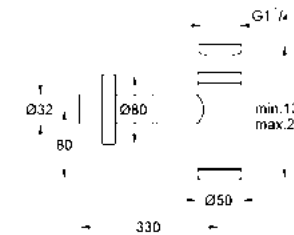

GROHE COMPLEMENTOS

Céspol bote cuadrado
para lavabo
Cuerpo de latón
Acabado Cromo

CÓDIGO 40564000

\$ 4,850

Céspol para lavabo
Cuerpo de latón
Acabado Cromo

CÓDIGO 28912000

\$ 4,200

Céspol de bote para lavabo
Acabado Cromo