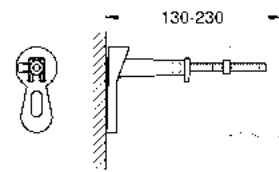

Soportes de pared para Rapid SL
Para instalación en la pared
Para fijar los elementos en pared sólida o muro falso
Regulable desde 13-23 cm
Revestimiento individual o en serie
Elementos de fijación
Pernos y tuercas (2 piezas)

CÓDIGO 3855800M $ 250