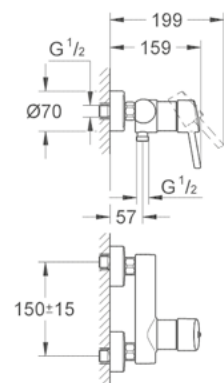

Mezclador para regadera expuesto Concetto
Instalación en pared
Maneral de metal
Con conexión para regadera de mano
Uniones - S
Limitador de caudal ajustable
Presión mínima 1 Kg

CÓDIGO 32210001 $ 3,300

nuevo