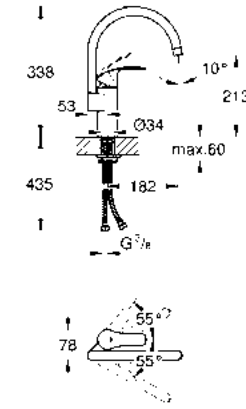

GROHE EUROSMART

GROHE EcoJoy

GROHE StarLight

GROHE SilkMove

Monomando de cocina Eurosmart
Sistema de rápida instalación
Limitador de temperatura integrado
Limitador de caudal ajustable
Instalación de un solo orificio
Salida giratoria ajustable 0° / 150° / 360°
Mangueras de conexión flexibles 3/8" europeo
Acabado Cromo