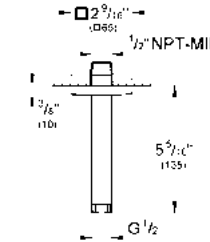

GROHE ACCESORIOS PARA REGADERAS

Brazo de regadera para instalación desde techo
Acabado Cromo

CÓDIGO 27486000 $ 940