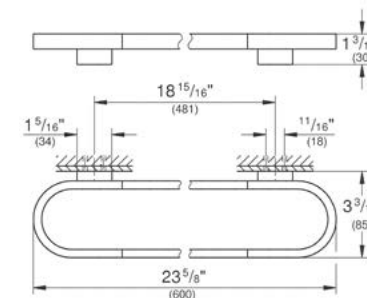

nuevo

Toallero GROHE Selection
Longitud 60cm
Hecho de metal
Acabado cromo

CÓDIGO 41056000 \$ 2,530

nuevo

Toallero de barra GROHE Selection
Longitud 40 cm
Hecho de metal
Acabado Cromo

CÓDIGO 41063000 \$ 2,840