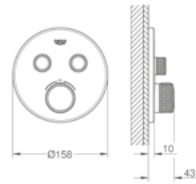

\$ 7,355

Salida para tina
Montado a la pared
Hecho de metal
Longitud 171mm
Acabado cromado
Presión mínima recomendada 1 Litro.

- 13139AL3** ● Brushed Hard Graphite

\$ 9,400

nuevo

Termostato de 2 salidas.
Se pueden usar las 2 salidas al mismo tiempo
Controla volumen y temperatura
Necesita válvula GROHE Rapido SmartBox 35601000