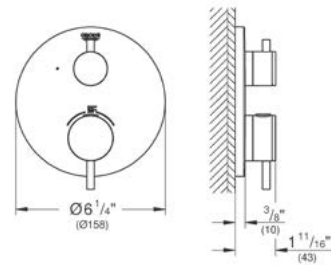

GROHE ATRIO NEW

Termostato con control de volumen para regadera
Necesita válvula 35601000
Acabado Cromo

CÓDIGO 24150003 + 35601000 $ 8,530

Smartbox