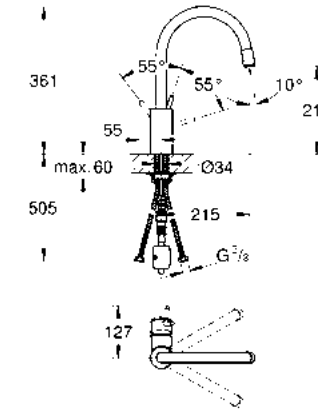

Monomando de cocina Concetto
Sistema de rápida instalación
Tecnología **EasyDock** garantiza una fácil
instalación de un solo orificio
retracción y acoplamiento suave
Manguera extraíble
Limitador de caudal ajustable
Salida giratoria de 360°
Mangueras de conexión flexibles 3/8" europeo
Acabado Cromo

Ángulo de
Confort

Tope de
Giro

Palanca con
Rotación Frontal

CÓDIGO 32663003

$ 3,990

GROHE
StarLight

GROHE
SilkMove