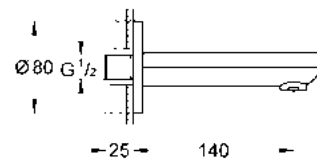

CÓDIGO 29040000 \$ 1,240

Salida para tina Bauedge
 Instalación a pared
 Acabado Cromo

CÓDIGO 13255000 \$ 1,300

GROHE BAULOOP

Inspirada por la Bauhaus, diseñado para baños modernos. Bauloop aporta ligereza a su entorno a través de su sorprendente palanca en forma de lazo y cuerpo cilíndrico. Sus elementos de diseño cuentan con la firma de GROHE, la colección lleva su filosofía de diseño minimalista a su baño.