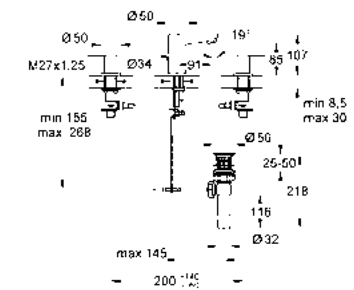

Mezcladora para lavabo con manerales separados a 8" Bauedge
Incluye desagüe
Acabado Cromo

CÓDIGO 20197000 $ 2,425