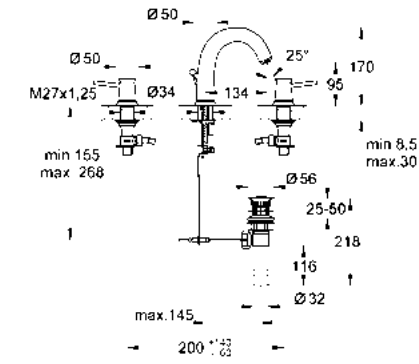

Mezcladora para lavabo con manerale
separados a 8" Bauclassic
Incluye desagüe
Acabado Cromo

CÓDIGO 20470000 $ 2,425