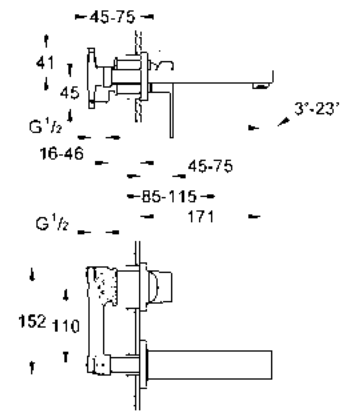

Monomando para lavabo a pared Eurocube
Tamaño S
Ajusta el ángulo del agua con **AquaGuide**
No incluye desagüe
Necesita válvula 23200000
Acabado Cromo

CÓDIGO 19895000 + 23200000 $ 7,350

GROHE SilkMove

GROHE StarLight

Monomando para regadera de **balanceo de presión** Eurocube
Maneral de metal
Necesita válvula Grohsafe 3.0 35110000
Acabado Cromo

CÓDIGO 14469000 + 35110000 $ 4,350

nuevo

GROHE SilkMove

GROHE StarLight