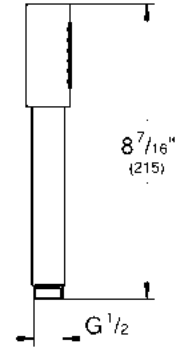

GROHE SENA

Regadera de mano Sena
¡Ahorra agua! 9.5 lpm
Para baja, media y alta presión
Salidas de fácil limpieza con **SpeedClean**
WaterGuide para mayor durabilidad
Acabado Cromo

CÓDIGO 28341000 $ 1,860