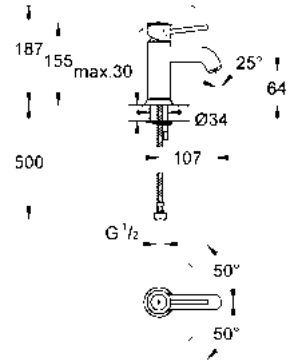

Monomando para lavabo Bauclassic
Rápida instalación
No incluye desagüe
Mangueras flexibles
Acabado Cromo

CÓDIGO 32863000 $ 1,395