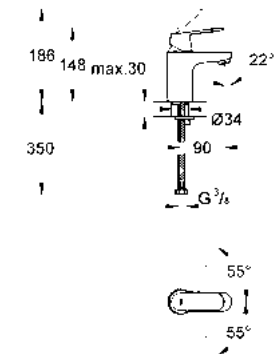

CÓDIGO 2337700E

\$ 1,940

GROHE SilkMove

GROHE StarLight

Monomando para lavabo
Eurosmart Cosmopolitan
Tamaño S
No incluye desagüe
Fácil instalación
Mangueras en conexión 3/8" europeo
Acabado Cromo

CÓDIGO 32824000