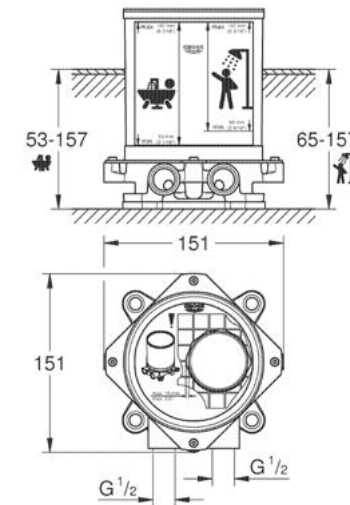

Válvula para monomando a pared
Eurodisc Joy
Sin set final de instalación

CÓDIGO 23429000 \$ 5,050

Juego de instalación
Para monomando a piso
Placa de instalación de 360° horizontal
3° vertical
Profundidad de instalación 5.3 - 15.7 cm
2 entradas de 1/2"