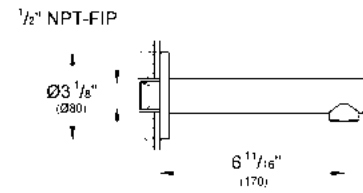

nuevo

Salida para tina Concetto
 Instalación a pared
 Acabado Cromo

CÓDIGO 13274001 \$ 1,810

Salida para tina con desviador Concetto
 Instalación a pared
 Acabado Cromo

CÓDIGO 13275001 \$ 2,370

Liaves
 para baño
 GROHE