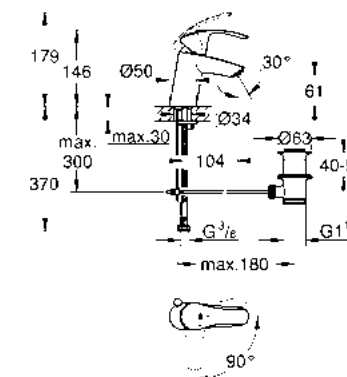

GROHE EUROSMART

GROHE EcoJoy

GROHE SilkMove ES

GROHE StarLight

¡Ahorra agua! 5.7 lpm
Monomando para lavabo con desagüe
Eurosmart
Tamaño S
Fácil instalación
Mangueras en conexión 3/8" europeo
Acabado Cromo