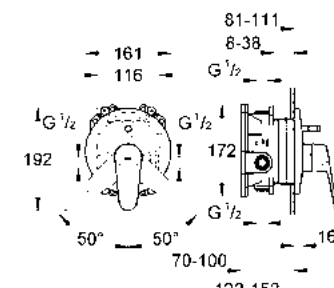

Monomando para regadera y tina
Eurodisc Cosmopolitan
Desviador: tina/regadera
Maneral de metal
Necesita válvula 33963000
Acabado Cromo

CÓDIGO 19548002 + 33963000 $ 5,280