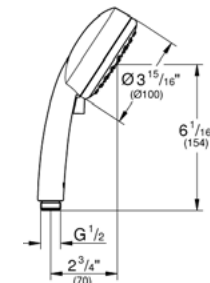

Regadera de mano New Tempesta
¡Ahorra agua! 6.6 lpm
Para media y alta presión
2 tipos de chorro
Salidas de fácil limpieza con **SpeedClean WaterGuide** para mayor durabilidad
Acabado Cromo

CÓDIGO 26046002 $ 640

Regaderas de mano GROHE