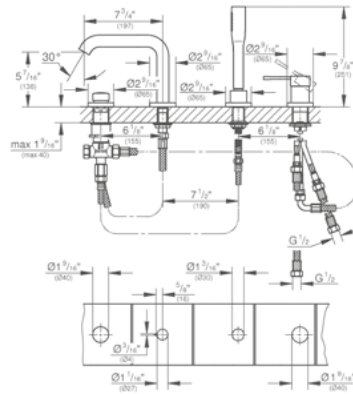

Llave para tina de 4 orificios Essence New
Con limitador de temperatura
consiste en:

Salida de tina pre-ensamblada
Mezclador monomando
Palanca de metal
Salida de tina con aireador
Desviador tina/regadera de mano
Regadera de mano (26 465)
Manguera de 2 m
Mangueras flexibles de conexión
Conexión para manguera de regadera para usar con 29 037 000
Presión mínima recomendada de 1 kg / 2 cm

Gancho Essentials
Hecho de metal

- **40364DL1** ● Brushed Warm Sunset
- **40364GL1** ● Cool sunrise
- **40364AL1** ● Brushed Hard Graphite

$ 850

CÓDIGO **19578AL1** **$ 30,000** ● Brushed Hard Graphite