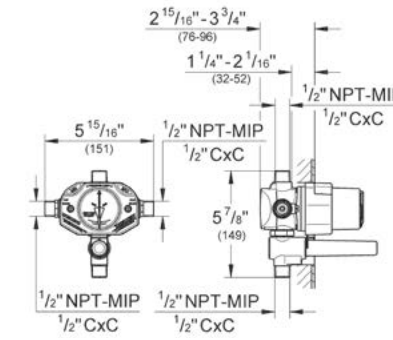

GROHE VÁLVULAS

Válvula de balanceo de presión
Con desviador
Con límite de agua caliente
Cartucho de diafragma
Válvulas check
Con llaves de paso
Conexión universal de 1/2" macho

CÓDIGO 35016000 $ 5,100