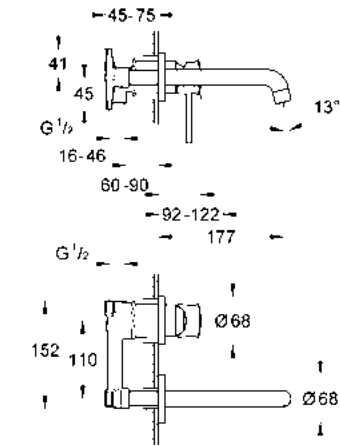

Monomando para lavabo de pared Bauclassic
Incluye válvula
No incluye desagüe
Acabado Cromo

CÓDIGO 20292000 $ 3,525