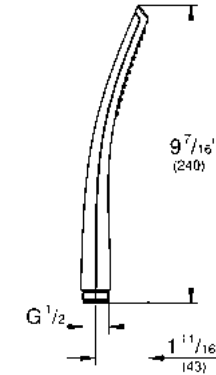

GROHE ONDUS

Regadera de mano Ondus
¡Ahorra agua! 9.5 lpm
Salidas de fácil limpieza con **SpeedClean**
Acabado Cromo

CÓDIGO 27185000 $ 2,050 HASTA AGOTAR INVENTARIO

Regaderas
de mano
GROHE