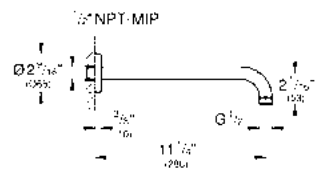

Brazo de regadera para instalación a pared
Acabado Cromo

CÓDIGO 28577000 $ 1,550