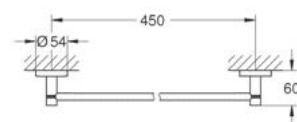

Toallero de barra de 45 cm Essentials
Hecho de metal
Fijación oculta

- **40688AL1** ● Brushed Hard Graphite

$ 1,700

nuevo