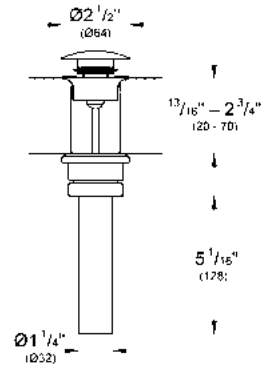

Desagüe de push para lavabo
Sin rebosadero
Acabado Cromo

CÓDIGO 65818000 $ 1,130