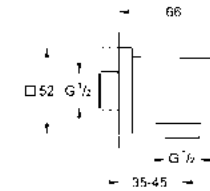

CÓDIGO 27074000 \$ 654

Codo de pared con sujetador para
regadera manual
Acabado Cromo

CÓDIGO 28629000 \$ 970

Codo para pared Euphoria Cube
Acabado Cromo

CÓDIGO 27704000 \$ 520

GROHE ACCESORIOS PARA REGADERAS