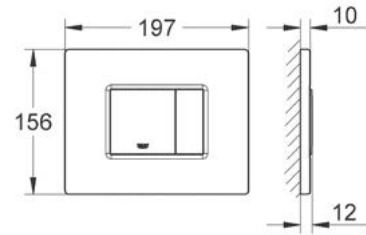

GROHE RAPID SL

Skate Cosmopolitan
Pulsador de descarga
Dual Flush
Accionamiento neumático
Instalación vertical u horizontal
156 x 197 mm
Hecho de ABS
Acabado Cromo

CÓDIGO 38732GL0

$ 3,390