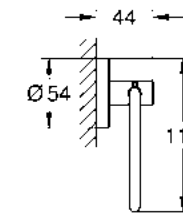

Portapapel Essentials
Hecho de metal
Fijación oculta

- **40689DL1** ● Brushed Warm Sunset
- **40689GL1** ● Cool sunrise
- **40689AL1** ● Brushed Hard Graphite

$ 1,305