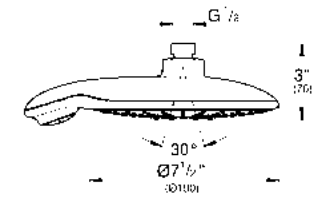

GROHE POWER&SOUL®

Disfrute la selección de innovación. La idea de un baño perfecto es distinta, por ello las regaderas GROHE Power&Soul® se caracterizan por cuatro diferentes tipos de chorro. Revitalizante o relajante, estimulante o calmante, cualquiera que sea la sensación que estés buscando, tenemos el tipo de chorro ideal para ti.

PARA UNA VITALIZACIÓN AL MÁXIMO EN LA MAÑANA Y PARA UNA RELAJACIÓN TOTAL EN LA TARDE

Regadera Power&Soul® sistema one-click
¡Ahorra agua! 9.5 lpm
Para media y alta presión
4 tipos de chorro
Salidas de fácil limpieza con **SpeedClean**
WaterGuide para mayor durabilidad
Acabado Cromo

CÓDIGO 27767000 $ 3,460