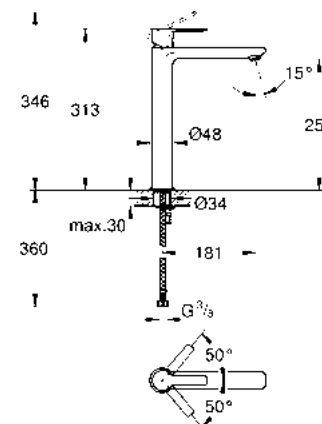

¡Ahorra agua! 5.7 lpm
Monomando para lavabo Lineare
No incluye desagüe
Tamaño XL
Fácil instalación
Mangueras en conexión 3/8" europeo
Acabado Cromo

CÓDIGO 23405001 $ 7,550