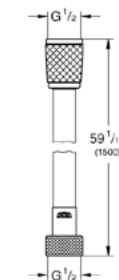

Manguera para regadera de mano
RelaxaFlex
1.5 m
Suave superficie para fácil limpieza
Tecnología **AntiFold** no se tuerce
Acabado Cromo

CÓDIGO 28151001 $ 430

Accesorios
para
regadera