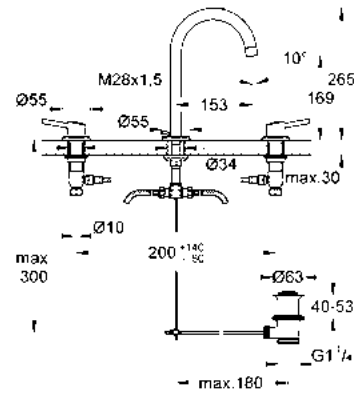

\$ 3,200

GROHE CONCETTO

Monomando para lavabo con desagüe Concetto
 Tamaño L
 Fácil instalación
 Mangueras en conexión 3/8" europeo
 Acabado Cromo

CÓDIGO 32629002 \$ 5,200

¡Ahorra agua! 5.7 lpm
 Mezcladora para lavabo de 8" con desagüe Concetto
 Tamaño L
 Fácil instalación
 Conexión 3/8" europeo
 Acabado Cromo