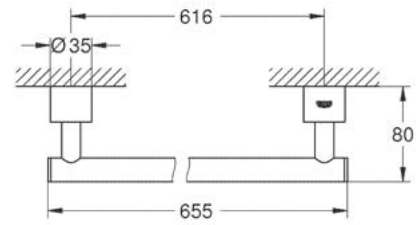

Toallero de barra Atrio 61.6 cm
Acabado Cromo

CÓDIGO 40309003 $ 4,400

Portapapel Atrio
Acabado Cromo

CÓDIGO 40313003 $ 2,890

Gancho Atrio
Acabado Cromo

CÓDIGO 40312003 $ 1,600