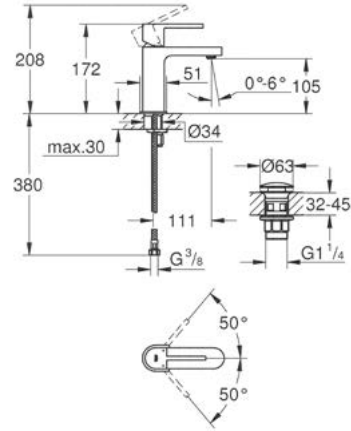

GROHE PLUS

Monomando para lavabo GROHE Plus
¡Ahorra agua! 5.7 lpm
Tamaño S
Incluye desagüe de push
Ajusta el ángulo del agua con **AquaGuide**
Instalación QuickFix Plus
Acabado Cromo

nuevo

CÓDIGO 33163003 $ 5,000