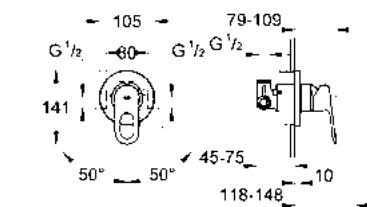

Monomando para regadera Bauloop
Maneral de metal
Incluye válvula
Acabado Cromo

CÓDIGO 29042000 $ 1,475