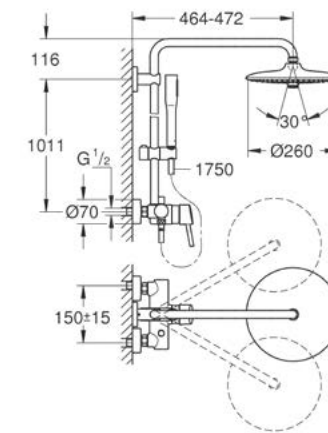

GROHE SISTEMA DE REGADERA EXPUESTO NUEVOS

Sistema Euphoria Concetto

Set de regadera con monomando, incluye:
Brazo para regadera de 45 cm
Monomando de regadera con desviador
Regadera fija Euphoria 260 (26457000)
3 tipos de chorro: Rain, SmartRain y Jet
Rótula incorporada, ángulo de rotación $\pm 15^\circ$
Regadera de mano Euphoria Cosmopolitan Stick (27400000)
1 tipo de chorro: Rain
Distancia ajustable para soportes de fijación
Manguera flexible de 1750 mm (28388000)
¡Ahorra agua! consumo de 9.5 lpm
GROHE SilkMove cartucho cerámico de 46mm
GROHE DreamSpray para una perfecta distribución de agua
Acabado cromo
GROHE SpeedClean de fácil limpieza
Con WaterGuide para mayor durabilidad
Sistema anticorrosión
Caudal mínimo de 7 lpm
Presión mínima recomendada 1 Kg.
Antirretorno

DISPONIBLE JULIO 2020

CÓDIGO 23061002 $ 12,360

nuevo