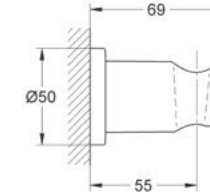

GROHE ACCESORIOS PARA REGADERAS

Sujetador para regadera de mano
Hecho de metal
Instalación a pared
Acabado Cromo

CÓDIGO 27074000 $ 654