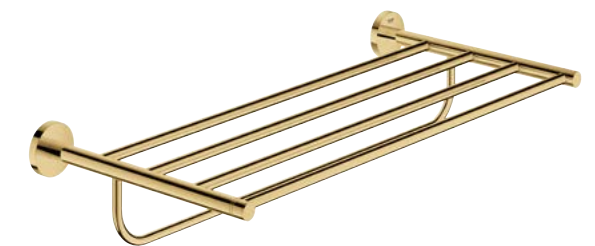

26066GL0

27074GL0

27057GL0

28388GL0

40364GL1

40689GL1

40800GL1

CONOCE LOS PRODUCTOS BRUSHED WARM SUNSET