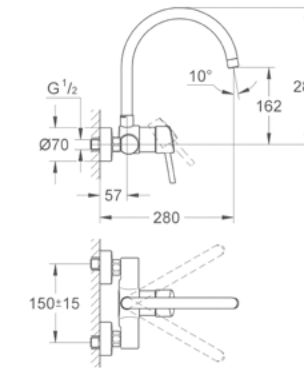

Ángulo de
Confort

Tope de
Giro

Palanca con
Rotación Frontal

CÓDIGO 32663003

\$ 3,990

GROHE
StarLight

GROHE
SilkMove

Mezclador para cocina concetto
Instalación a pared
Acabado Cromo
Grohe SilkMove 4.6 cm
Giro 360°
Proyección 22.3 cm
Uniones - S