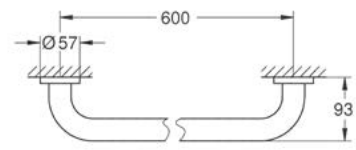

Barra de seguridad
Hecho de metal
Acabado Cromo

CÓDIGO 40794001 $ 2,300