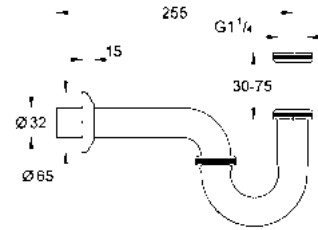

GROHE COMPLEMENTOS

Césped para lavabo
Acabado Cromo

CÓDIGO 28947000 $ 480