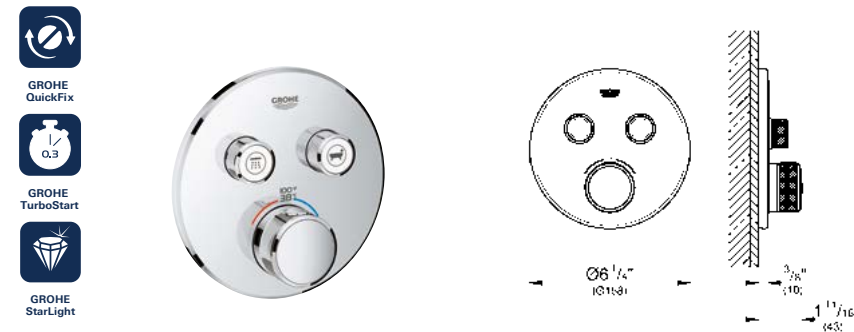

GROHE TERMOSTATOS SMARTCONTROL

¡La temperatura perfecta sin esfuerzo!
Termostato de 2 salidas GROHE SmartControl redondo
Se pueden usar las 2 salidas al mismo tiempo
Controla volumen y temperatura
Necesita válvula GROHE Rápido SmartBox 35601000
Presiona GROHE SmartControl ON-OFF, gira para ajustar el volumen de EcoJoy a máximo consumo, símbolos intercambiables
Botón de seguridad GROHE SafeStop a 38 °C
Limitador de temperatura GROHE SafeStop Plus 46 °C
Superdelgado, cubierta de solo 1 cm
Cuenta con válvulas de retención y filtros de suciedad
Acabado Cromo

29119ALO ● Brushed Hard Graphite **DISPONIBLE JULIO 2020**
CÓDIGO 29137000 + 35601000 **$ 14,170**