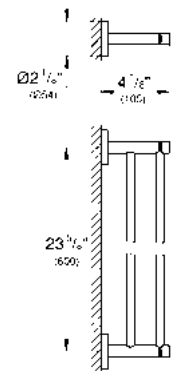

Toallero de barra doble Essentials
Hecho de metal
Acabado Cromo

CÓDIGO 40802001 $ 2,060