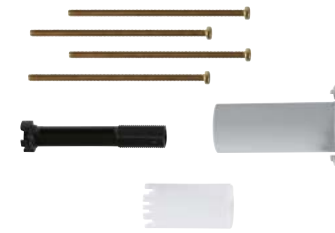

GROHE SMARTCONTROL

Set de extensión universal 2.5 cm
Combinable con los termostatos SmartControl con GROHE Rápido SmartBox

CÓDIGO 14048000 $ 3,150