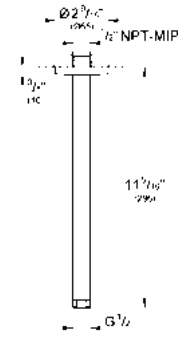

GROHE ACCESORIOS PARA REGADERAS

Brazo de regadera para instalación desde techo
Acabado Cromo

CÓDIGO 28492000 $ 1,260