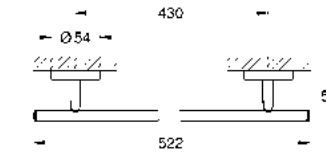

CÓDIGO 4080001 \$ 3,510

Toallero de barra Essentials
Hecho de metal
Acabado Cromo

CÓDIGO 40366001 \$ 1,210

Toallero de barra doble Essentials
Hecho de metal
Acabado Cromo

CÓDIGO 40802001 \$ 2,060

Toallero de barra
Hecho de metal
Acabado Cromo