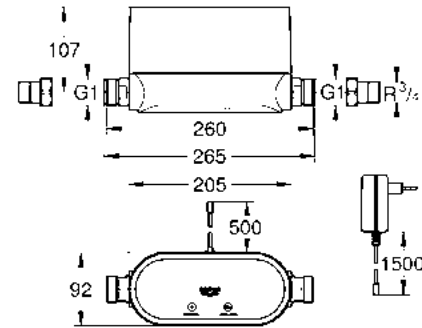

GROHE SENSE

GROHE Sense Guard es un controlador inteligente alimentado por red inalámbrica LAN de 110 V Detecta de manera automática, manual o remota tuberías rotas, microfugas, riesgo de heladas y caudal inusual para evitar daños por inundaciones y mantener a salvo tu hogar
Válvula solenoide que se abre sin electricidad
Personalización de las especificaciones vía GROHE Ondus App para iOS y Android
Indicador del estado vía luz LED, alarma y app
Para instalación horizontal o vertical justo después del medidor de agua, solo agua fría
Incluye:
• 1 x controlador de agua con conexión de 1"
• Tuercas de montaje 3/4"
• Cable de alimentación extensible de 0,7 m de longitud, conector tipo C
Marca CE LAN inalámbrica de 2,4 GHz
Nivel de sonoridad I conforme DIN4109
Hecho en Alemania

CÓDIGO 22503LN0 $ 20,000