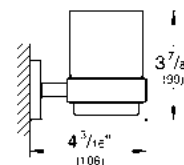

Soporte con vaso Essentials
Material: metal/cristal
Acabado Cromo

CÓDIGO 40447001 $ 940