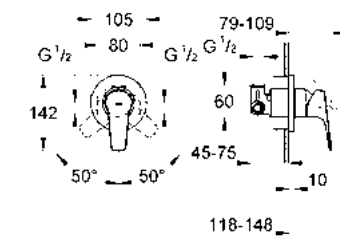

Monomando para regadera Bauflow
Maneral de metal
Incluye válvula
Acabado Cromo

CÓDIGO 29046000 $ 1,175