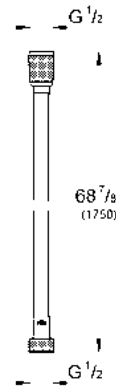

Manguera para regadera de mano SilverFlex
1.75 m de largo
Superficie lisa para fácil limpieza
Resiste presión de hasta 5 kg/cm²
Resiste más de 70 °C
No se tuerce, tecnología **AntiFold**

- **28388DA0** ● Brushed Warm Sunset
- **28388GL0** ● Cool sunrise
- **28388A00** ● Brushed Hard Graphite

$ 850