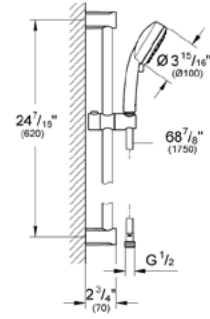

CÓDIGO 27400000 \$ 1,180

GROHE TEMPESTA

GROHE DreamSpray

GROHE StarLight

GROHE EcoJoy

Barra deslizable con regadera de mano Tempesta Cosmopolitan
¡Ahorra agua! 6.6 lpm
Para media y alta presión
Altura 60 cm
Incluye regadera de mano con 2 tipos de chorro
Incluye manguera RelaxaFlex 1.7 m
Salidas de fácil limpieza con **SpeedClean WaterGuide** para mayor durabilidad
Acabado Cromo