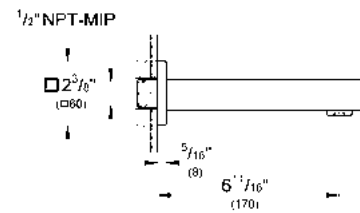

Smartbox

CÓDIGO 24062000 + 35601000 \$ 6,420

GROHE
StarLight

Salida para tina Eurocube
Instalación a pared
Acabado Cromo

CÓDIGO 13305000 \$ 2,520

GROHE
StarLight

Salida para tina con desviador Eurocube
Instalación a pared
Acabado Cromo