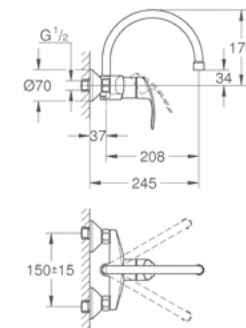

CÓDIGO 33281002 \$ 2,430

GROHE EcoJoy

GROHE StarLight

GROHE SilkMove

Mezclador para cocina Eurosmart
Instalación en pared
Limitador de caudal ajustable
Giro 360°
Salida giratoria projection 18.6 cm
Uniones en S