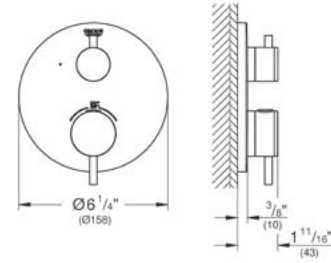

Termostato: con control de volumen para regadera y tina, con desviador
Necesita válvula 35601000
Acabado Cromo

CÓDIGO 24151003 + 35601000 $ 9,030

Smartbox