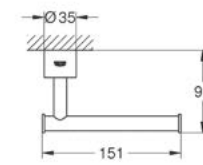

Portapapel Atrio
Acabado Cromo

CÓDIGO 40313003 $ 2,890