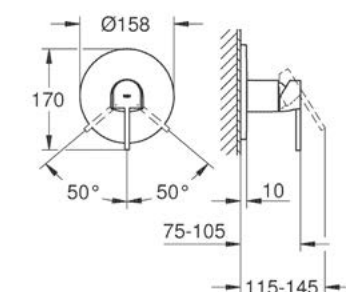

Monomando para regadera GROHE Plus
Maneral de metal
Necesita válvula Smartbox 35601000
Acabado Cromo

nuevo

Smartbox

CÓDIGO 24059003 + 35601000 $ 7,330

DISPONIBLE A PARTIR DE JULIO 2020

DISPONIBLE A PARTIR DE JULIO 2020