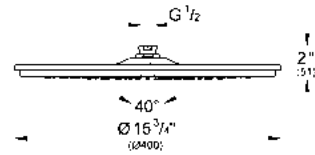

GROHE RAINSHOWER COSMOPOLITAN

Regadera Rainshower Cosmopolitan
¡Ahorra agua! 9.5 lpm
Para media y alta presión
Salidas de fácil limpieza con **SpeedClean**
Esta regadera solo puede ser utilizada
con el brazo 28983000
Hecho de latón
Acabado Cromo

CÓDIGO 28783000 $ 16,500