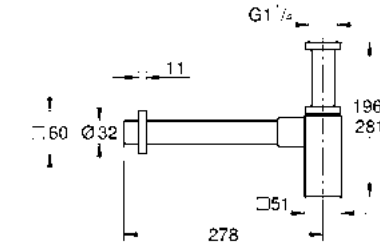

GROHE COMPLEMENTOS

Céspol bote cuadrado
para lavabo
Cuerpo de latón
Acabado Cromo

CÓDIGO 40564000

\$ 4,850

Céspol para lavabo
Cuerpo de latón
Acabado Cromo

CÓDIGO 28912000

\$ 4,200

Céspol de bote para lavabo
Acabado Cromo