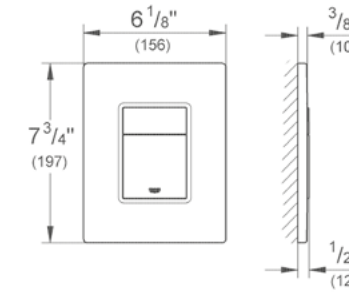

Skate Cosmopolitan
Pulsador de descarga
Dual Flush
Accionamiento neumático
Instalación vertical u horizontal
156 x 197 mm
Hecho de ABS
Acabado Cromo

- **38732DA0** ● Brushed Warm Sunset
- **38732GNO** ● Cool sunrise
- **38732AL0** ● Brushed Hard Graphite

$ 3,390

nuevo

DISPONIBLE JULIO 2020