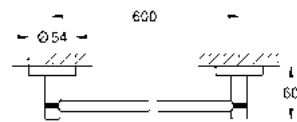

Toallero de barra de 60 cm Essentials
Hecho de metal
Fijación oculta

- **40366DL1** ● Brushed Warm Sunset
- **40366GL1** ● Cool sunrise
- **40366AL1** ● Brushed Hard Graphite

$ 1,815