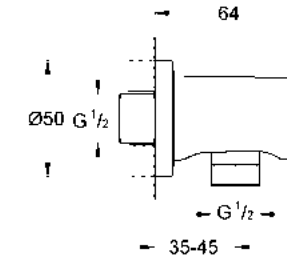

Codo de pared para regadera de mano
Rainshower
Conexión con protección antirretorno

- **27057DL0** ● Brushed Warm Sunset
- **27057GL0** ● Cool sunrise
- **27057AL0** ● Brushed Hard Graphite

$ 1,600

Llaves para baño GROHE