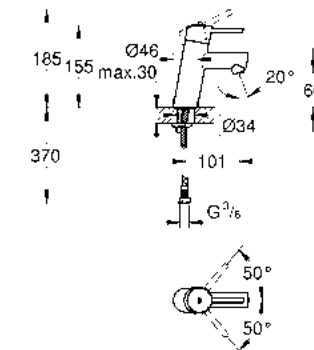

¡Ahorra agua! 5.7 lpm
Monomando para lavabo Concetto
No incluye desagüe
Tamaño S
Fácil instalación
Mangueras en conexión 3/8" europeo
Acabado Cromo

CÓDIGO 3224010E

$ 2,600

GROHE EcoJoy

GROHE SilkMove ES

GROHE StarLight