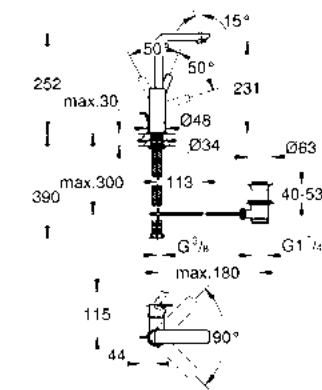

¡Ahorra agua! 5.7 lpm
Monomando para lavabo con desagüe Lineare
Tamaño L
Fácil instalación
Mangueras en conexión 3/8" europeo
Acabado Cromo

CÓDIGO 23296001 $ 7,110

GROHE EcoJoy

GROHE SilkMove

GROHE StarLight