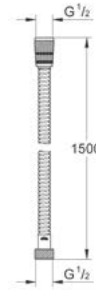

Manguera flexible Rotaflex
Longitud 1500mm
Hecho de metal
GROHE Longlife, para mayor durabilidad
Modelo reforzado
Resistencia a la tracción hasta 500 N
Resistencia a la presión hasta 16Kgs
Temperatura máxima hasta 75°C
Antibloqueo flexible
Conector Universal G 1/2" x 1/2"
Cono con cinta de silicona para evitar giro de la ducha de mano durante el baño.
Empacado en blister
Acabado cromado

- **28417A00** ● Brushed Hard Graphite

$ 5,200

nuevo