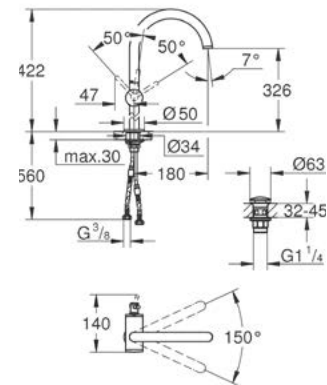

Monomando para lavabo con desagüe Atrio
Tamaño XL
Rápida instalación
Mangueras en conexión 3/8" europeo
Acabado Cromo

CÓDIGO 32647003 $ 12,390