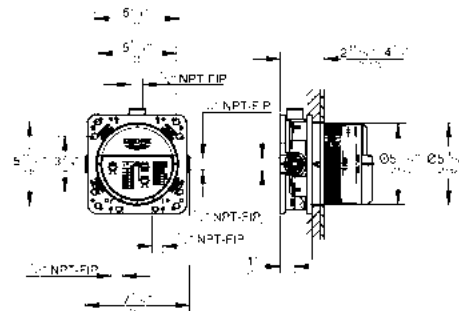

CÓDIGO 29122000 + 35601000 \$ 11,330

Llaves de cierre
Combinable con los termostatos SmartControl con GROHE Rápido SmartBox
En caja de 2 unidades

CÓDIGO 1405300M \$ 870

Válvula GROHE Rápido SmartBox
3 salidas de 1/2"
2 entradas inferiores de 1/2"
Profundidad de instalación 7.5 - 10.5 cm
Unidad de conexión en latón
Válvula con caja empotrable y cubierta de protección
Sin set final de instalación
Válvula para todos los productos SmartControl