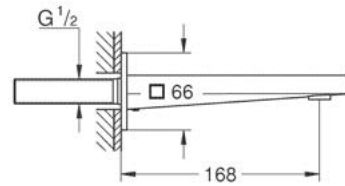

nuevo Smartbox

Salida para tina
 Montaje a la pared
 GROHE StarLight acabado cromado
 Longitud 168mm
 Conexión de 1/2"

CÓDIGO 13404003 \$ 3,000

nuevo

Liaves
 para baño
 GROHE

DISPONIBLE A PARTIR DE JULIO 2020