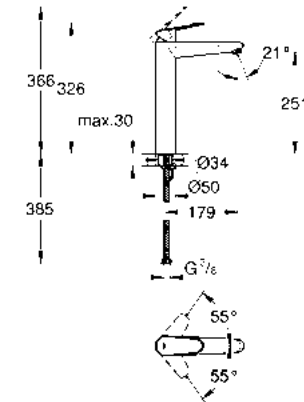

GROHE EURODISC COSMOPOLITAN

¡Ahorra agua! 5.7 lpm
Monomando para lavabo
Eurodisc Cosmopolitan
No incluye desagüe
Tamaño XL
Fácil instalación
Mangueras en conexión 3/8" europeo
Acabado Cromo

CÓDIGO 23432000 $ 6,490