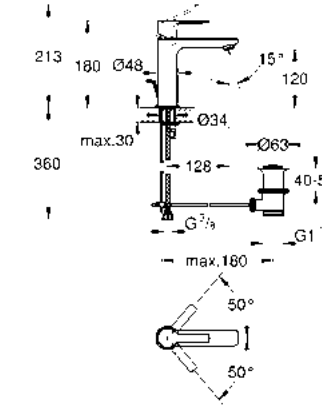

GROHE LINEARE

GROHE EcoJoy

GROHE SilkMove

GROHE StarLight

¡Ahorra agua! 5.7 lpm
Monomando para lavabo con desagüe Lineare
Tamaño S
Fácil instalación
Mangueras en conexión 3/8" europeo
Acabado Cromo

CÓDIGO 32114001 $ 4,730

GROHE EcoJoy

GROHE SilkMove

GROHE StarLight