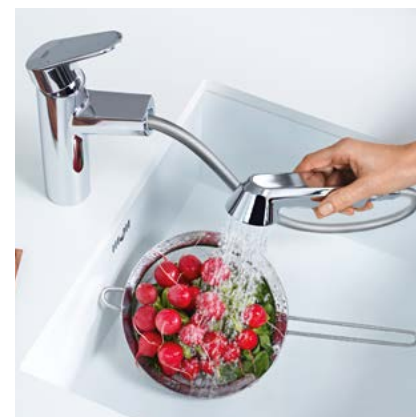

Regadera dual extraíble
Incrementa el radio de acción de la llave y un cambio rápido entre el chorro laminar o lluvia.

Tope de giro
Limita el ángulo de rotación para evitar golpes.

Agua filtrada
Calidad superior del agua directamente de la llave de tu cocina, ahorrando tiempo, dinero y cuidando el ambiente.