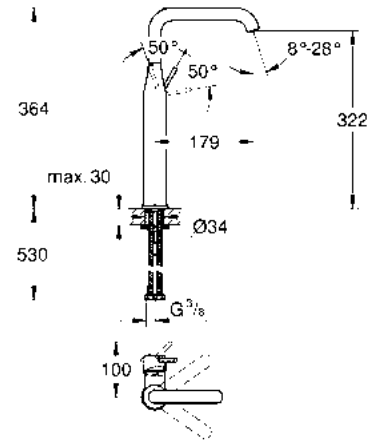

CÓDIGO 32628001 \$ 5,000

GROHE ESSENCE

GROHE EcoJoy

GROHE SilkMove

GROHE StarLight

¡Ahorra agua! 5.7 lpm
 Monomando para lavabo Essence
 No incluye desagüe
 Tamaño XL
 Ajusta el ángulo del agua con **AquaGuide**
 Fácil instalación
 Mangueras en conexión 3/8" europeo
 Acabado Cromo