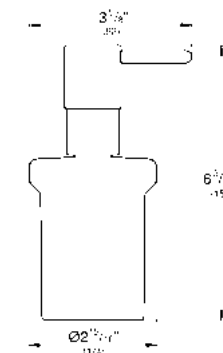

Dispensador de jabón Essentials
Material: metal/cristal
Acabado Cromo

CÓDIGO 40394001 $ 630