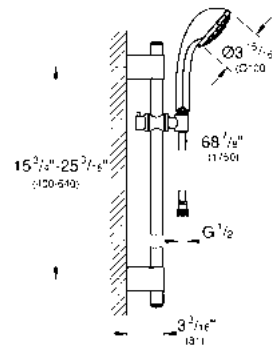

GROHE RELEXA

GROHE DreamSpray

GROHE StarLight

GROHE EcoJoy

Barra deslizable con regadera de mano Relixa
Altura 60 cm
Incluye regadera de mano Relixa
5 tipos de chorro
Para media y alta presión
Salidas de fácil limpieza con **SpeedClean**
WaterGuide para mayor durabilidad
Acabado Cromo

CÓDIGO 28917000 $ 5,700