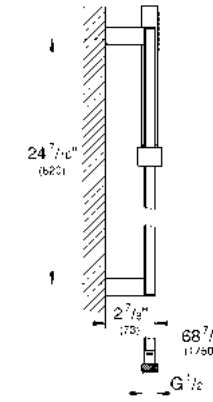

CÓDIGO 28917000 \$ 5,700

GROHE EUPHORIA CUBE

GROHE DreamSpray

GROHE StarLight

GROHE EcoJoy

Barra deslizable con regadera de mano Euphoria Cube
 ¡Ahorra agua! 9.5 lpm
 Para baja, media y alta presión
 Altura 60 cm
 Incluye regadera de mano con 1 tipo de chorro
 Incluye manguera 1.7 m
 Salidas de fácil limpieza con **SpeedClean**
WaterGuide para mayor durabilidad
 Acabado Cromo