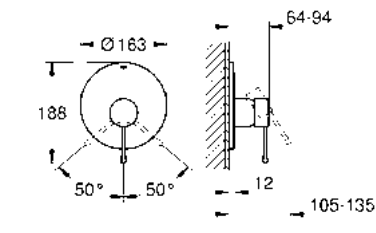

Monomando para regadera Essence
Maneral de metal
Necesita válvula 33964000
Acabado Cromo

CÓDIGO 19286001 + 33964000 $ 4,560

GROHE EcoJoy

GROHE StarLight