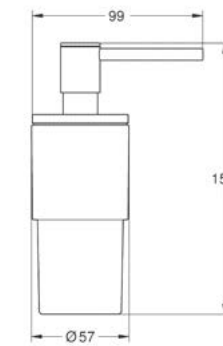

Dispensador de jabón Atrio
Acabado Cromo y Cristal
Necesita soporte 40304003

CÓDIGO 40306003 $ 2,500