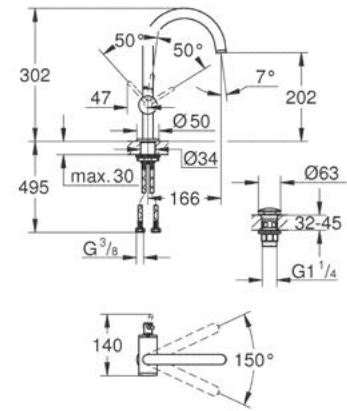

GROHE ATRIO NEW

Monomando para lavabo con desagüe Atrio
Tamaño L
Rápida instalación
Mangueras en conexión 3/8" europeo
Acabado Cromo

CÓDIGO 32042003 $ 9,270