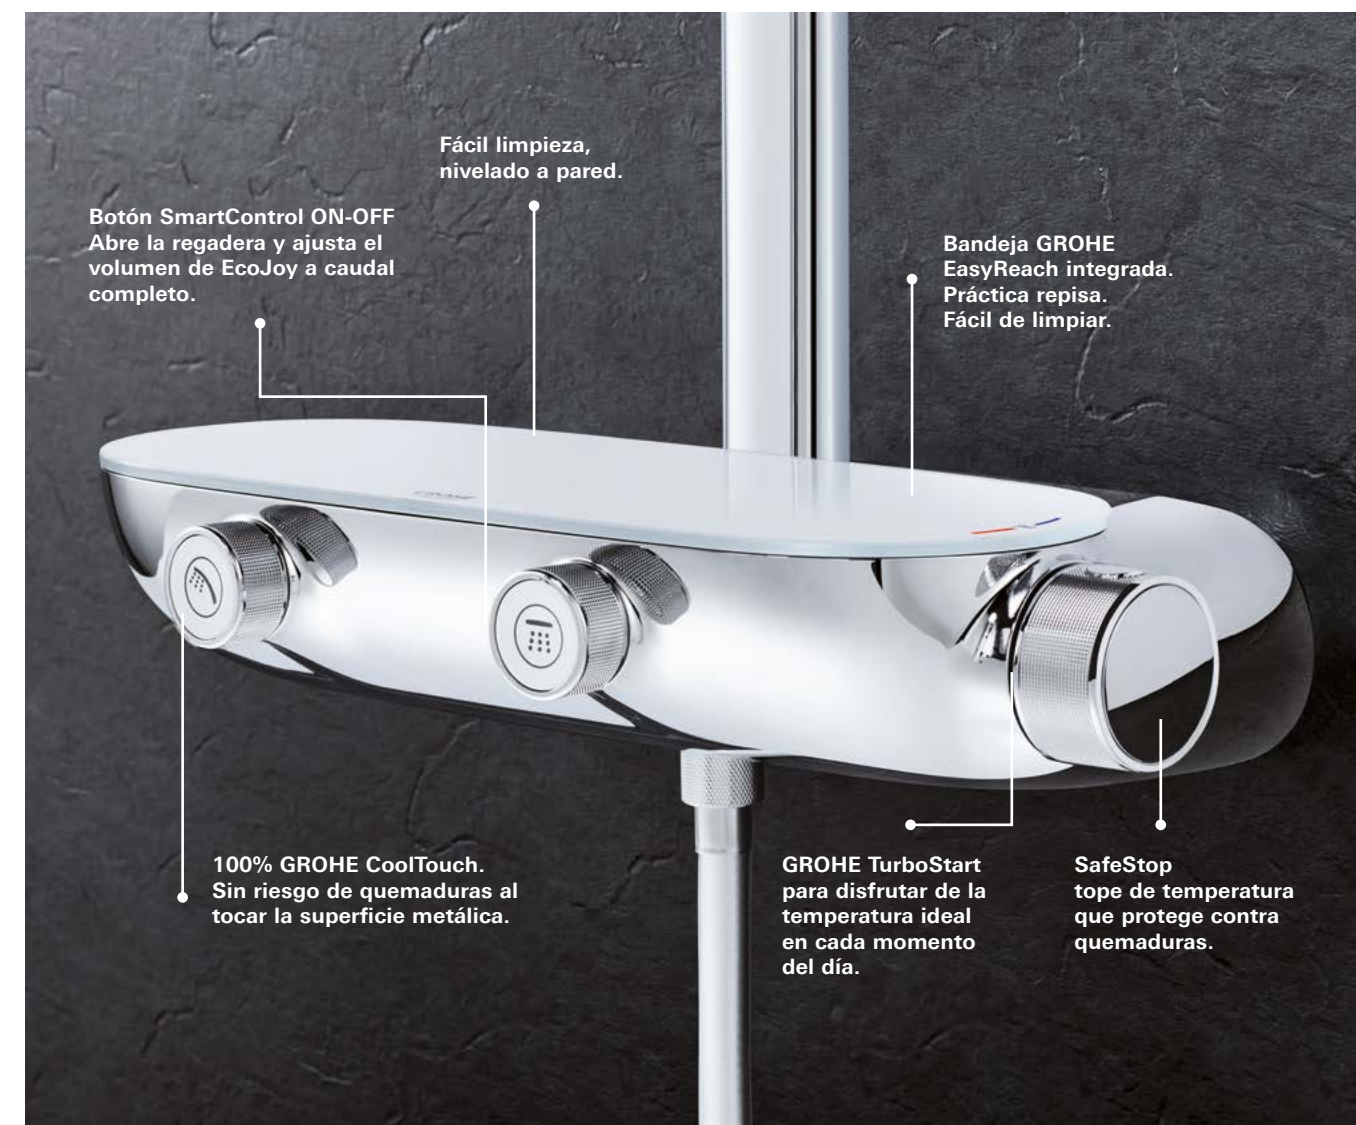

Chorro concentrado y circular, que ofrece una refrescante explosión de agua. Ideal para la estimulación de la piel o simplemente para limpiar la bañera o regadera.

Smart Rain Spray

SmartRain

Incorpora todas las características y beneficios de los auténticos chorros Rain pero con un caudal de agua reducido. Un chorro inteligente que usa menos agua ofreciendo un baño inmejorable.

Massage Spray

Massage

Chorro estimulante para un masaje completo. Si estás buscando una regadera verdaderamente estimulante que provoque todos tus sentidos.

GROHE Rain O² Spray

GROHE Rain O2

Chorro suave y original basado en el tradicional chorro Rain. En el cabezal se mezcla aire con agua ofreciendo así una ducha envolvente y llena de sensaciones.

Champagne Spray

Champagne

Enriquecido con aire, este chorro aporta una experiencia ultra suave a la piel. GROHE chorro Champagne es fiesta en la ducha.

GROHE SMARTCONTROL EXPUESTO

La manera más inteligente de disfrutar del agua. Total disfrute y control. Con el sistema de regadera GROHE SmartControl disfrutarás de una experiencia personalizada y lujosa en la regadera cada día. Los innovadores controles ofrecen una selección directa e intuitiva. Simplemente aprieta para abrir y cerrar el agua, y gira para ajustar el volumen que necesitas. Podrás personalizar tu sistema de regadera seleccionando la regadera fija y de mano de tu preferencia que se adapte más a tus necesidades y al diseño de tu baño.