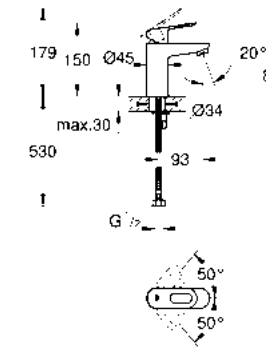

GROHE BAULOOP

Monomando para lavabo Bauloop
Rápida instalación
No incluye desagüe
Mangueras flexibles
Acabado Cromo

CÓDIGO 32854000 $ 1,280