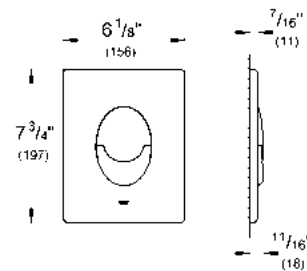

CÓDIGO 3855800M \$ 250

Skate Cosmopolitan
 Pulsador de descarga
 Dual Flush
 Accionamiento neumático
 Instalación vertical u horizontal
 156 x 197 mm
 Hecho de ABS
 Acabado Cromo

CÓDIGO 38732000 \$ 1,500