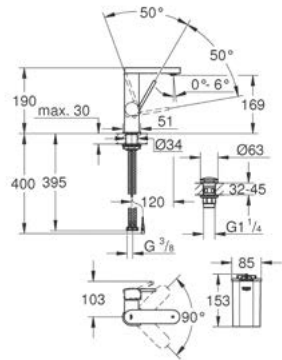

GROHE PLUS

Easy Dock

GROHE SilkMove

GROHE EcoJoy

GROHE StarLight