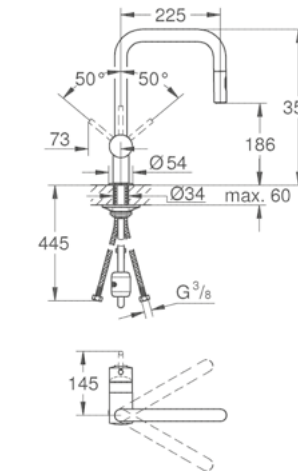

CÓDIGO 32322DC2 $ 5,670

Monomando de cocina Minta
Instalación de un solo orificio
Tecnología **EasyDock** garantiza una fácil retracción y acoplamiento suave
Sistema de rápida instalación
Desviador: spray laminar / chorro de regadera
SpeedClean
Retorno automático a spray laminar
Limitador de caudal ajustable
Salida giratoria de 360°
Mangueras de conexión flexibles a 3/8" europeo
Acabado acero inoxidable