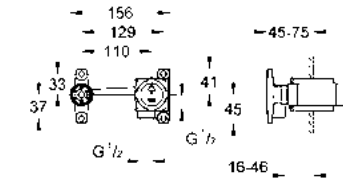

Válvula para monomando Eurocube para instalación en pared
No incluye el set final

CÓDIGO 23200000 $ 2,480