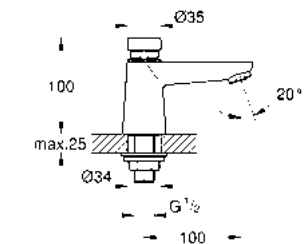

CÓDIGO 36407001 \$ 5,740

¡Ahorra agua! 5.7 lpm
Llave de cierre automático Euroeco Cosmopolitan
Para agua fría o premezclada
3 tiempos ajustables:
Corto: 7 segundos (de fábrica)
Medio: 15 segundos
Largo: 30 segundos