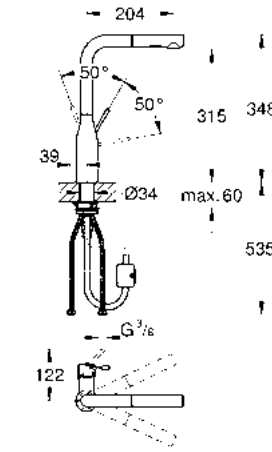

CÓDIGO 30270DC0 $ 6,180

Monomando para cocina Essence
Instalación de un solo orificio
Tecnología **EasyDock**, garantiza una fácil retracción y acoplamiento suave
Desviador: spray laminar / chorro lluvia **Speed-Clean**
Retorno automático al spray laminar
Salida giratoria de 360°
Mangueras de conexión flexibles a 3/8" europeo
Sistema de instalación rápida
Limitador de temperatura
Acabado Acero Inoxidable