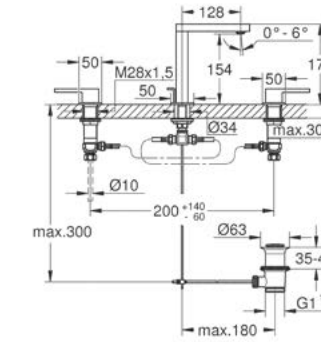

Mezcladora para lavabo de 8" GROHE Plus
Incluye desagüe
Tamaño M
Conexión 1/2"
Acabado cromo

nuevo

CÓDIGO 20301003 $ 8,000