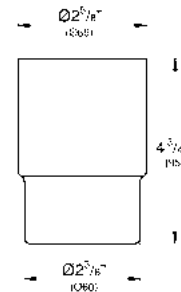

Jabonera Essentials
Material: cristal

CÓDIGO 40368001 \$ 205

Jabonera chica
Acabado Cromo

CÓDIGO 40664001 \$ 1,250

Vaso Essentials
Material: cristal

CÓDIGO 40372001 \$ 250

Set de 5 accesorios Essentials
Material: metal/cristal
Incluye:
• Toallero de barra 60 cm
• Toallero de argolla
• Gancho
• Jabonera
• Portapapel con cubierta
Acabado Cromo