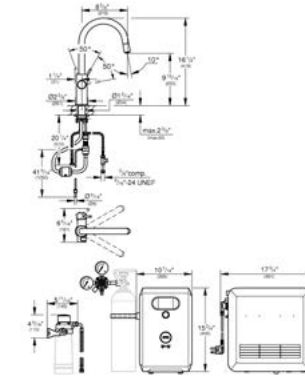

GROHE BLUE

Mezclador de cocina monomando GROHE Blue® con función de filtro
Instalación de un solo orificio
Maneral separado para 3 tipos de agua filtrada y refrigerada: agua sin gas, con un poco de gas y gasificada
Limitador de caudal ajustable
Salida giratoria de 180°
Vías de agua internas separadas para agua filtrada y no filtrada
Mangueras de conexión flexibles 3/8" europeo
Acabado Cromo
GROHE Blue® Cube max. presión de agua 3 bar
Unidad de refrigeración de 270 vatios, 115 V, 60 Hz
Requiere orificios de ventilación en la parte inferior del mueble de cocina
GROHE Filtro azul de tamaño S
Cabezal de filtro con ajuste flexible
No incluye tanque de CO2. Solo se puede usar CO2 grado médico o alimenticio

CÓDIGO 31251002 $ 69,000

Filtro GROHE Blue® UltraSafe
Cambio de filtro para GROHE Blue® UltraSafe
Capacidad 600 L
Filtro de 2 fases

CÓDIGO 40575001 $ 7,210

Cabeza del filtro GROHE Blue® UltraSafe
Para usar con filtro GROHE Blue® 40 575 001

CÓDIGO 40576000 $ 2,790