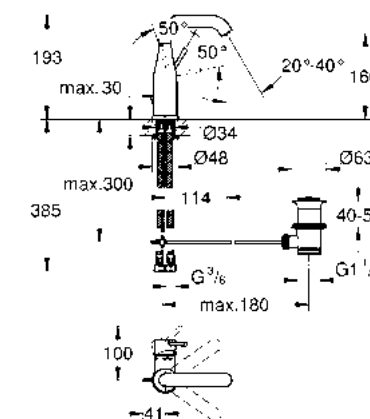

¡Ahorra agua! 5.7 lpm
Monomando para lavabo con desagüe
Essence
Tamaño M
Ajusta el ángulo del agua con AquaGuide
Fácil instalación
Mangueras en conexión 3/8" europeo
Acabado Cromo

CÓDIGO 23462001 $ 4,600

GROHE SilkMove

GROHE StarLight