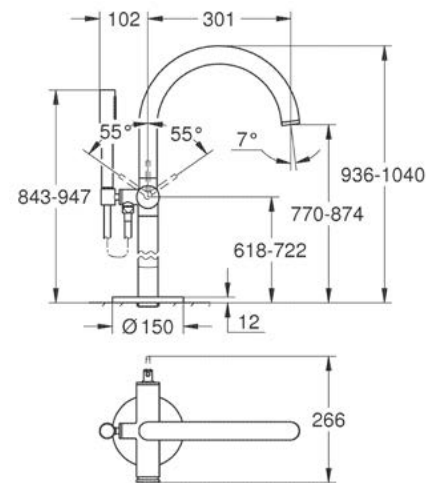

Termostato: con control de volumen para regadera y tina, con desviador
Necesita válvula 35601000
Acabado Cromo

CÓDIGO 24151003 + 35601000 $ 9,030

Smartbox

Llenador de tina de piso
Con soporte de regadera
Regadera de mano sena de 6.61 lpm
Acabado Cromo
Necesita válvula 45984001
Presión mínima 1 kg
Acabado Cromo
Manguera de 1.5 m

CÓDIGO 32653003 + 45984001 $ 49,340