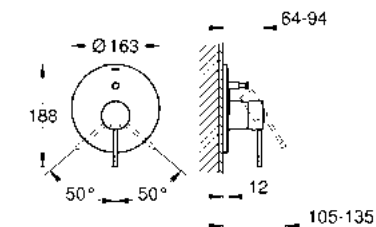

Tamaño M, 18.3 cm 19408001
 Tamaño L, 23 cm 19967001

TAMAÑO M 19408001 + 23571000 \$ 7,480
 TAMAÑO L 19967001 + 23571000 \$ 8,810

nuevo

GROHE StarLight

Monomando para regadera y tina Essence
 Maneral de metal
 Desviador: tina/regadera
 Necesita válvula 33963000
 Acabado Cromo