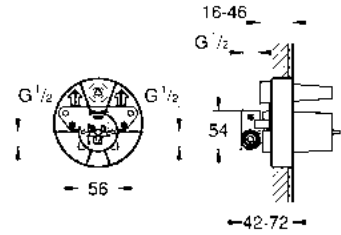

GROHE VÁLVULAS

Válvula para monomando de regadera de una salida
Sin set final de instalación
Salida de 1/2"

CÓDIGO 33964000 $ 1,290