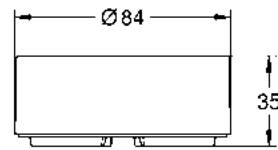

GROHE SENSE

GROHE Sense Guard es un controlador inteligente alimentado por red inalámbrica LAN de 110 V Detecta de manera automática, manual o remota tuberías rotas, microfugas, riesgo de heladas y caudal inusual para evitar daños por inundaciones y mantener a salvo tu hogar
Válvula solenoide que se abre sin electricidad
Personalización de las especificaciones vía GROHE Ondus App para iOS y Android
Indicador del estado vía luz LED, alarma y app
Para instalación horizontal o vertical justo después del medidor de agua, solo agua fría
Incluye:
• 1 x controlador de agua con conexión de 1"
• Tuercas de montaje 3/4"
• Cable de alimentación extensible de 0,7 m de longitud, conector tipo C
Marca CE LAN inalámbrica de 2,4 GHz
Nivel de sonoridad I conforme DIN4109
Hecho en Alemania

CÓDIGO 22503LN0 $ 20,000

Sensor de agua inteligente GROHE Sense para LAN inalámbrica, de batería
Alarma instantánea por inundación
Sensor de temperatura y humedad de la habitación
Recibe actualizaciones de la temperatura y la humedad diariamente
Personalización de las especificaciones vía GROHE Ondus App para iOS y Android
Indicador del estado vía luz LED, alarma y app para colocación sobre una superficie plana no conductora
Batería LongLife: hasta 4 años de vida, dependiendo del uso del sensor
Incluye:
• 1 x Sensor de agua
• 3 x Baterías AAA
Marca CE LAN inalámbrica de 2,4 GHz
Hecho en Alemania

CÓDIGO 22601LN0 $ 3,000

Set de extensión GROHE Sense para GROHE Sense 22 601 LN0
Extensión para lugares de difícil acceso para colocación en una superficie plana no conductora o instalación en la pared
Incluye:
• Plato base
• Cable de extensión del sensor de 1,2 m de longitud
• Tacos y conjunto de tornillos
No incluido: sensor de agua inteligente 22 601 LN0 CE aprobado

CÓDIGO 22506LN0 $ 1,500