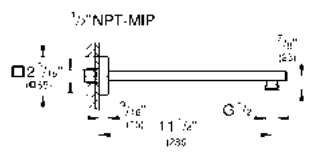

GROHE ACCESORIOS PARA REGADERAS

Brazo de regadera para instalación a pared
Acabado Cromo

CÓDIGO 27710000 $ 2,800