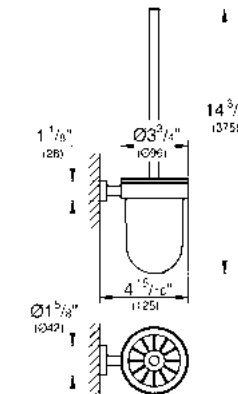

Escobillero de pared Essentials Cube
Material: metal/cristal
Acabado Cromo

CÓDIGO 40513001 $ 1,450