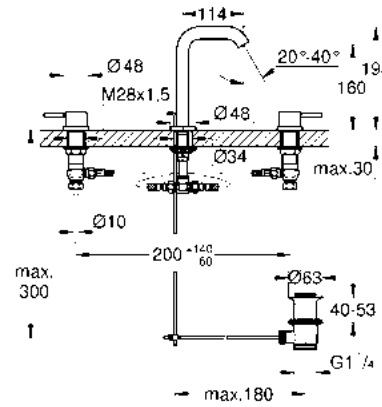

Monomando para bidet con desagüe
Essence
Tamaño S
Con limitador de temperatura
Mangueras en conexión 3/8" europeo
Fácil instalación
Acabado Cromo

CÓDIGO 32935001 $ 4,754

GROHE EcoJoy

GROHE StarLight

¡Ahorra agua! 5.7 lpm
Mezcladora para lavabo de 8" con desagüe Essence
Tamaño M
Ajusta el ángulo del agua con **AquaGuide**
Fácil instalación
Conexión 3/8" europeo
Acabado Cromo

CÓDIGO 20296001 $ 6,900

GROHE StarLight