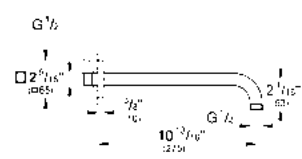

Brazo de regadera para instalación a pared
Acabado Cromo

CÓDIGO 27489000 $ 1,650