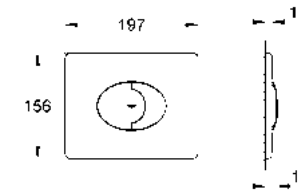

GROHE RAPID SL

Skate Air
Pulsador de descarga
Dual Flush
Accionamiento neumático
Instalación horizontal
156 x 197 mm
Hecho de ABS
Acabado Cromo

CÓDIGO 38506000 $ 1,200