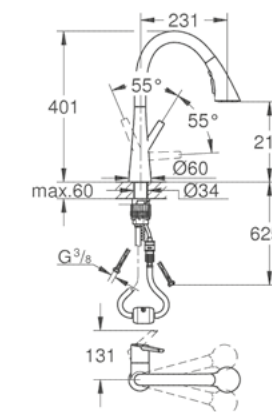

Regadera
Dual Extraíble

Rociador
Extraíble

Ángulo de
Confort

Palanca con
Rotación Frontal

GROHE
StarLight

GROHE
SilkMove

CÓDIGO 32294002

\$ 6,680