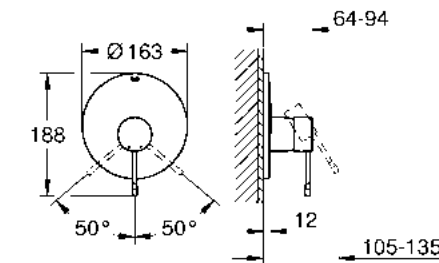

Monomando para regadera Essence
Maneral de metal
Necesita válvula 33963000

- **19286DL1 + 33964000** ● Brushed Warm Sunset
- **19286GL1 + 33964000** ● Cool sunrise
- **19286AL1 + 33964000** ● Brushed Hard Graphite

$ 6,195