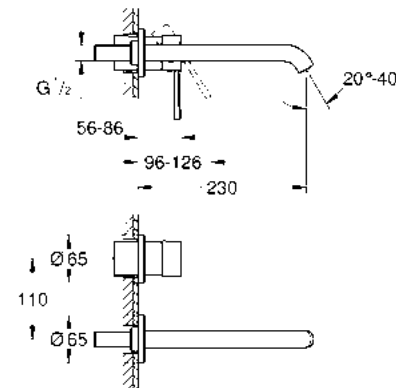

¡Ahorra agua! 5.7 lpm
Monomando para lavabo de pared
Essence
Ajusta el ángulo del agua con AquaGuide
No incluye desagüe
Necesita válvula 23571000
Acabado Cromo

Tamaño M, 18.3 cm 19408001
Tamaño L, 23 cm 19967001

TAMAÑO M 19408001 + 23571000 $ 7,480
TAMAÑO L 19967001 + 23571000 $ 8,810

nuevo

GROHE StarLight