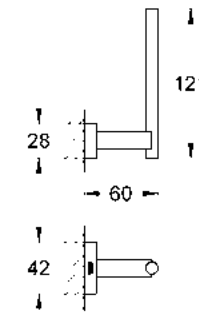

CÓDIGO 40510001 \$ 1,340

Gancho Essentials Cube
Hecho de metal
Acabado Cromo

CÓDIGO 40511001 \$ 725

Portapapel Essentials Cube
Hecho de metal
Acabado Cromo

CÓDIGO 40507001 \$ 980

GROHE ESSENTIALS CUBE

Portarrollos de pared Essentials Cube
Hecho de metal
Acabado Cromo