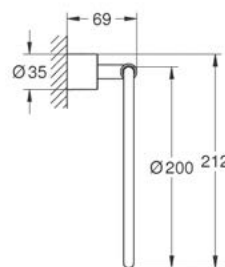

Toallero de argolla Atrio
Acabado Cromo

CÓDIGO 40307003 $ 2,600