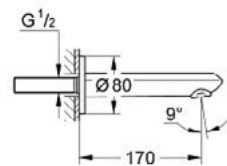

GROHE EURODISC COSMOPOLITAN