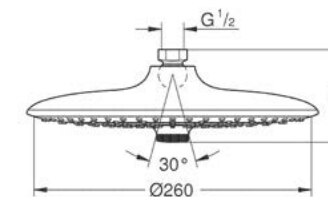

CÓDIGO 27664000 \$ 2,100

Regaderas de techo y pared

GROHE EUPHORIA 260
NUEVO PRODUCTO

GROHE EUPHORIA 260

Regadera Euphoria 260
 ¡Ahorra agua! 9.5 lpm
 3 tipos de chorro Rain, SmartRain, Jet
 Regadera de 260 mm
 Salidas de fácil limpieza con SpeedClean
 WaterGuide para mayor durabilidad.
 Acabado Cromo.