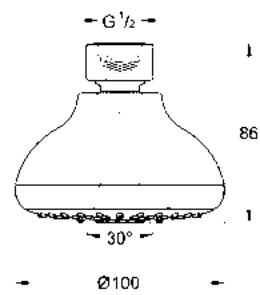

Regadera Tempesta
¡Ahorra agua! 9.5 lpm
Para media y alta presión
4 tipos de chorro
Salidas de fácil limpieza con **SpeedClean**
WaterGuide para mayor durabilidad
Acabado Cromo

CÓDIGO 27606001 $ 1,220

Regaderas de techo y pared