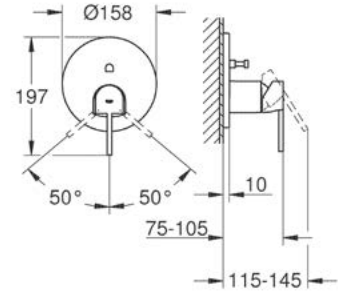

GROHE PLUS

Monomando para regadera y tina GROHE Plus
Maneral de Metal
Necesita válvula GROHE Rapido SmartBox
35601000
Acabado cromo

CÓDIGO 24060003 + 35601000 $ 7,530

nuevo Smartbox