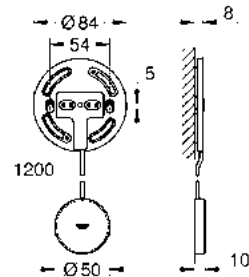

Sensor de agua inteligente GROHE Sense para LAN inalámbrica, de batería
Alarma instantánea por inundación
Sensor de temperatura y humedad de la habitación
Recibe actualizaciones de la temperatura y la humedad diariamente
Personalización de las especificaciones vía GROHE Ondus App para iOS y Android
Indicador del estado vía luz LED, alarma y app para colocación sobre una superficie plana no conductora
Batería LongLife: hasta 4 años de vida, dependiendo del uso del sensor
Incluye:
• 1 x Sensor de agua
• 3 x Baterías AAA
Marca CE LAN inalámbrica de 2,4 GHz
Hecho en Alemania

CÓDIGO 22601LN0 $ 3,000

Set de extensión GROHE Sense para GROHE Sense 22 601 LN0
Extensión para lugares de difícil acceso para colocación en una superficie plana no conductora o instalación en la pared
Incluye:
• Plato base
• Cable de extensión del sensor de 1,2 m de longitud
• Tacos y conjunto de tornillos
No incluido: sensor de agua inteligente 22 601 LN0 CE aprobado

CÓDIGO 22506LN0 $ 1,500