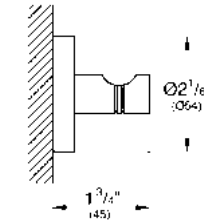

Gancho Essentials
Hecho de metal
Acabado Cromo

CÓDIGO 40364001 $ 420