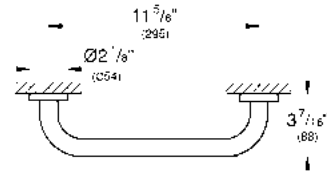

\$ 1,700

nuevo

Césped para lavabo
Cuerpo de latón
Varios acabados

- 28912DL0** ● Brushed Warm Sunset
- 28912GL0** ● Cool sunrise
- 28912AL0** ● Brushed Hard Graphite

\$ 8,000

Barra de seguridad Essentials

Longitud funcional de 295mm
 Hecha de metal
 Fijación oculta
 Para su instalación requiere de tornillos y taquetes (ya incluidos)
 Acabado cromado
 Disponible en 3 colores