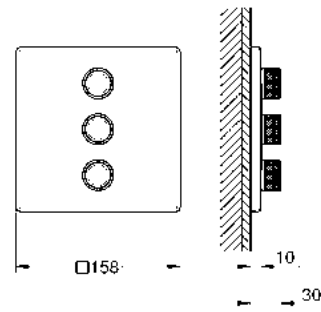

GROHE SMARTCONTROL

SmartControl de 3 salidas cuadrado
Solo ajuste de volumen
Necesita un termostato central
Presiona GROHE SmartControl para ON-OFF, gira para ajustar el volumen de EcoJoy a Full Flow, símbolos intercambiables
Acabado Cromo

CÓDIGO 29127000 + 35601000 $ 11,330