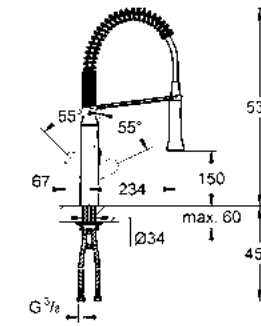

GROHE K7

GROHE StarLight

GROHE SilkMove

CÓDIGO 31379000 \$ 10,610

Monomando de cocina K7
 Llave profesional
 Sistema de rápida instalación
 Rociador de metal
 Desviador: spray laminar / chorro lluvia
SpeedClean
 Retorno automático a spray laminar
 Limitador de volumen ajustable
 Salida giratoria de 140°
 Brazo de resorte movable a 360°
 Protección contra retorno
 Mangueras de conexión flexibles a 3/8" europeo
 Acabado Cromo