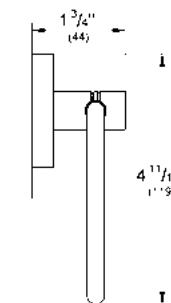

Barra de agarre
Material de metal
Acabado Cromo

CÓDIGO 40797001 \$ 5,500

Portapapel Essentials
Hecho de metal
Acabado Cromo

CÓDIGO 40689001 \$ 870

Portapapel con cubierta Essentials
Hecho de metal
Acabado Cromo