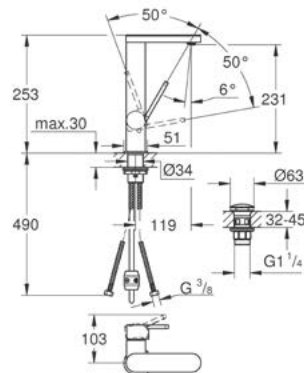

nuevo

CÓDIGO 23872003 \$ 6,000

Mezcladora para lavabo de 8" GROHE Plus
Incluye desagüe
Tamaño M
Conexión 1/2"
Acabado cromo

nuevo

CÓDIGO 20301003 \$ 8,000

Monomando para lavabo GROHE Plus
Con manguera retráctil
¡Ahorra agua! 5.7 lpm
Tamaño L
Incluye desagüe de push
Ajusta el ángulo del agua con **AquaGuide**
Fácil instalación
Acabado Cromo