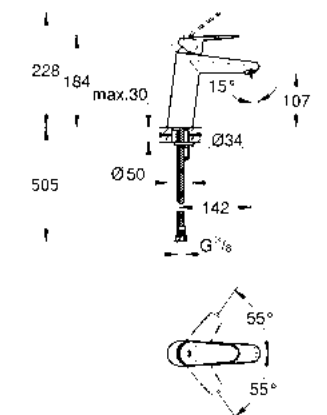

¡Ahorra agua! 5.7 lpm
Monomando para lavabo
Eurodisc Cosmopolitan
No incluye desagüe
Tamaño M
Fácil instalación
Mangueras en conexión 3/8" europeo
Acabado Cromo

CÓDIGO 23449002 $ 4,370