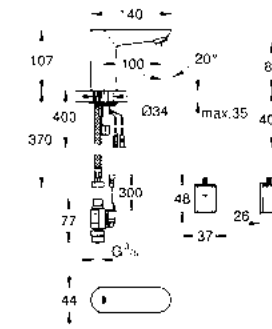

GROHE PROYECTOS

Elementos perfectos para hoteles de lujo, bares y restaurantes; o bien para residencias, hospitales y espacios con gran afluencia de público.

Se caracterizan por:

- Funcionamiento infrarrojo, sin contacto (máxima higiene)
- Modelos para lavabo
- Baterías con una duración de 7 años aproximadamente
- Instalaciones tras de muro

Para máxima higiene, es posible programar la descarga de agua automáticamente en un lapso de uno o tres días tras el último uso para evitar el estancamiento de agua, una función esencial en espacios que no se utilizan diariamente.

GROHE PROYECTOS

¡Ahorra agua! 5.7 lpm
Llave electrónica para lavabo con sensor infrarrojo Euroeco Cosmopolitan E
Solo para agua fría
Batería de litio de 6 V, tipo CR-P2
Duración de la batería: aprox. 7 años (150 actuaciones al día)
Mangueras de conexión flexibles 3/8" europeo
Filtros de suciedad
Válvula solenoide externa
Batería externa
Sistema de instalación rápida
Visualización del estado de la batería de múltiples etapas
7 programas preestablecidos:
• Lavado automático
• Desinfección térmica
• Modo de limpieza
Funciones adicionales y ajustes precisos con control remoto (se vende por separado)

CÓDIGO 36271000 $ 6,390