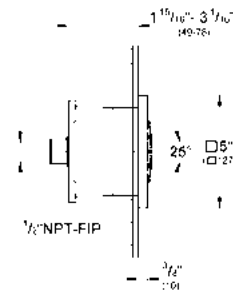

Regadera lateral Rainshower F SERIES 5"
¡Ahorra agua! 9.5 lpm
Para baja, media y alta presión
Salidas de fácil limpieza con **SpeedClean**
Acabado Cromo

CÓDIGO 27252000 $ 2,680