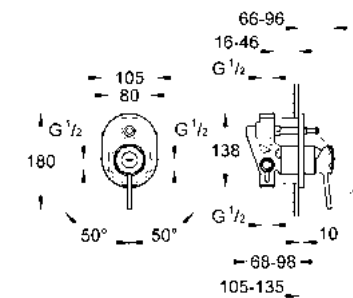

Monomando para regadera y tina Bauclassic
Maneral de metal
Desviador: tina/regadera
Incluye válvula
Acabado Cromo

CÓDIGO 29047000 $ 1,600