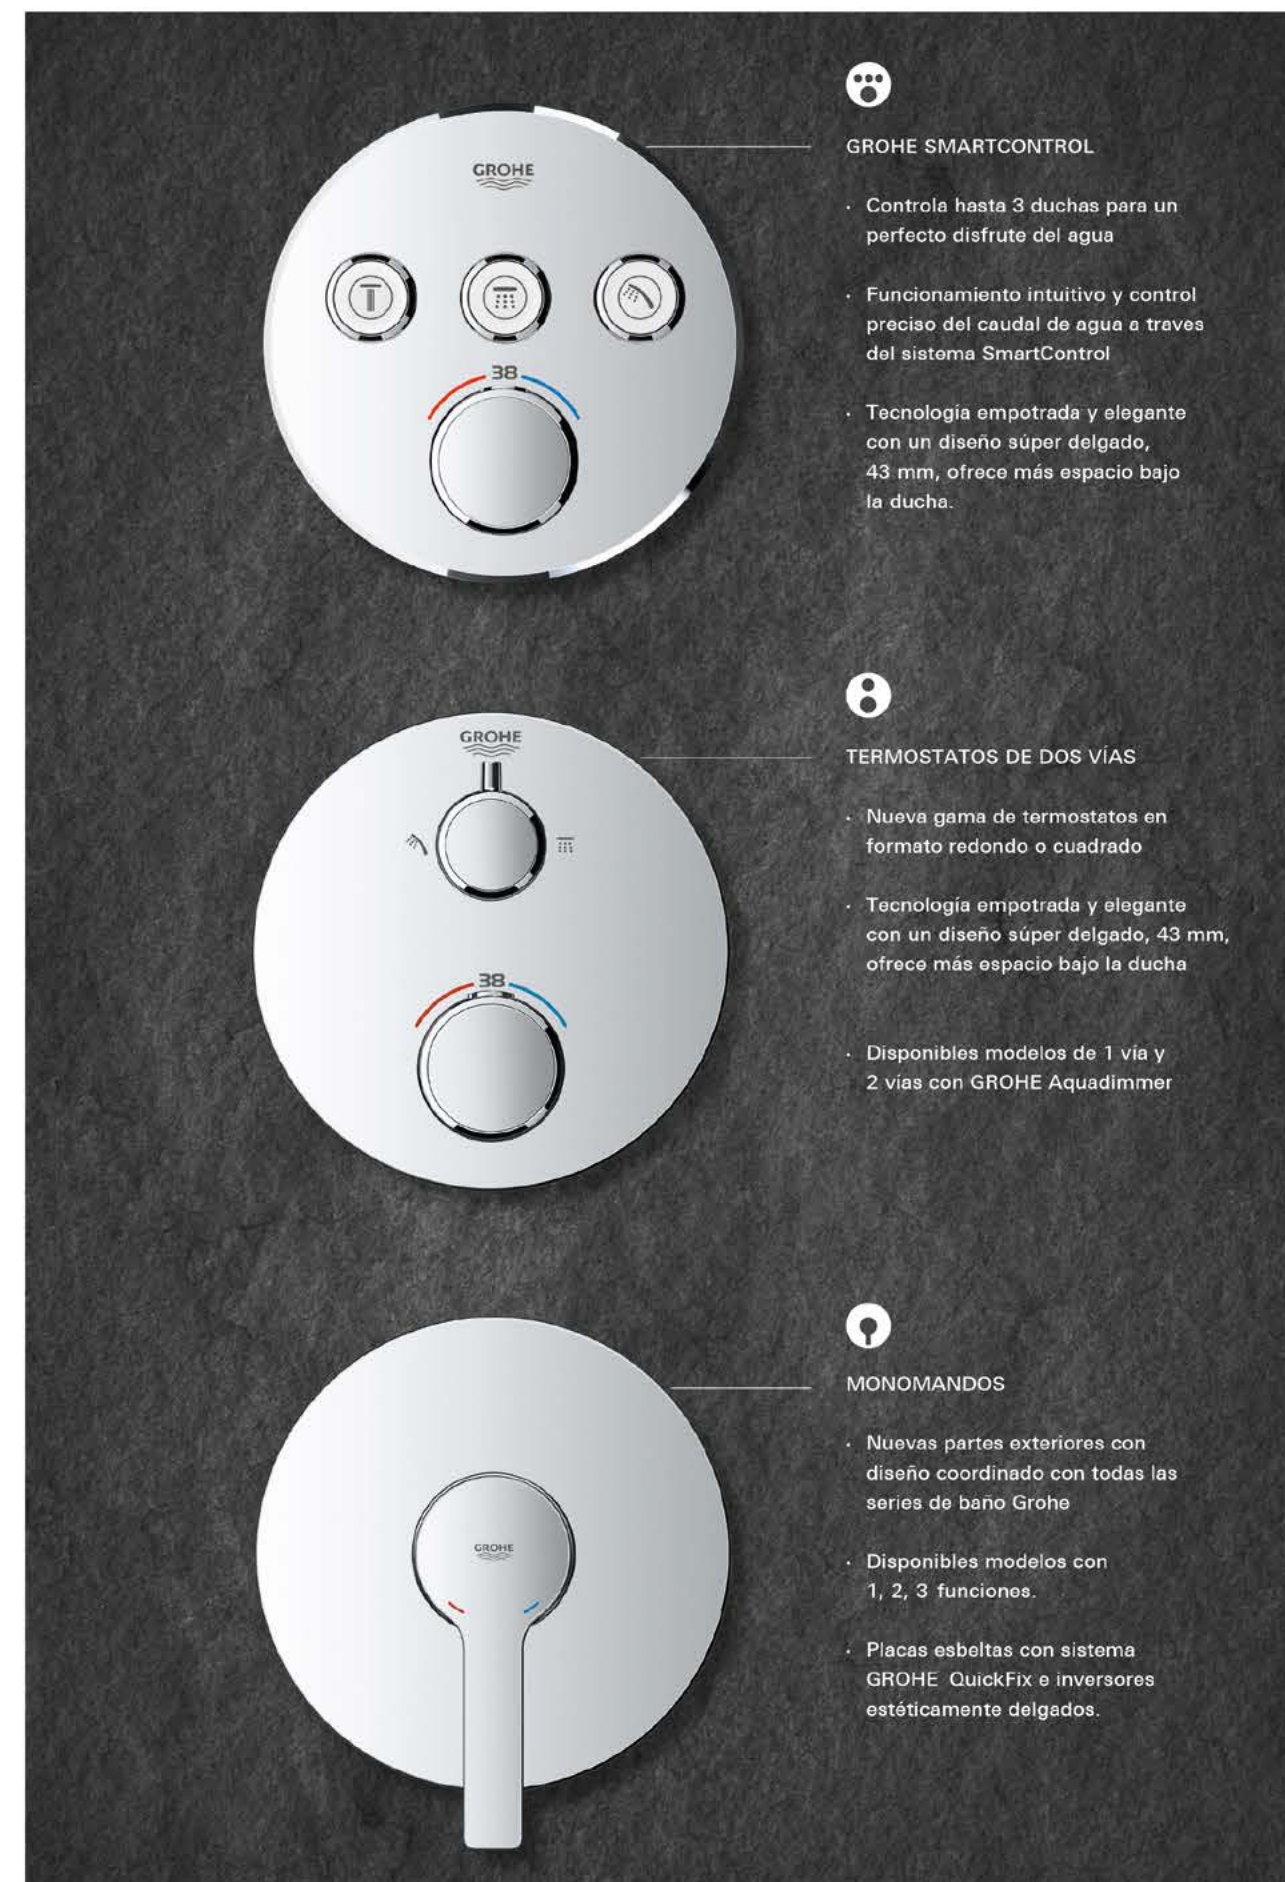

¡Eso sí que es inteligencia!

Presiona para abrir

Gira para mayor o menor volumen

Presiona para cerrar

SmartControl

SMART

GROHE
RÁPIDO SMARTBOX

DISEÑO

GROHE
SMARTCONTROL

MASTERPIECE OF TECHNOLOGY

CUERPO UNIVERSAL: GROHE RAPIDO SMARTBOX

Con sus soluciones universales, nuestro sistema GROHE Rapido SmartBox es la respuesta para todo. Nunca antes un cuerpo empotrado de GROHE había ofrecido tantas opciones diferentes de flexibilidad y libertad de uso. Una amplia selección de partes exteriores para ducha y bañera aseguran que el estilo elegido se extiende perfectamente en cada área del cuarto de baño. Y visto desde un ángulo práctico, el diseño estilizado y aerodinámico hace que su limpieza sea más rápida y más fácil. GROHE SmartControl empotrado promete un control perfecto de la ducha y es ideal por su diseño extremadamente plano y su aspecto nitido y ligero. Nuestros termostatos de dos vías también son compactos y ahorran espacio, combinando un rendimiento preciso con un diseño elegante con apariencia minimalista. O elija nuestros mezcladores: una selección de modelos que ofrecen control de una, dos o tres vías. Funcionalidad y amplia gama de diseños con estilo.

GROHE TERMOSTATOS

PRESIONA, GIRA, DISFRUTA

A todos nos gustaría tener más espacio, especialmente en la zona de la regadera, donde a menudo es pequeño. Así que cuando tienes el lujo de poder planificar tu baño desde cero o renovarlo, GROHE SmartControl es la opción perfecta.

Libertad de diseño: GROHE SmartControl también ofrece un diseño cuadrado o redondo.

SmartControl ofrece ventajas adicionales de un tipo práctico: La limpieza es más rápida y más fácil, gracias al diseño aerodinámico.