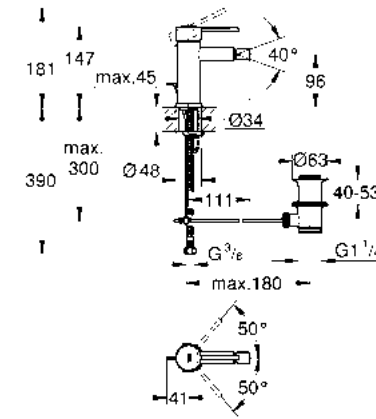

CÓDIGO 32901001 \$ 6,180

GROHE ESSENCE

GROHE SilkMove

GROHE StarLight

Monomando para bidet con desagüe
 Essence
 Tamaño S
 Con limitador de temperatura
 Mangueras en conexión 3/8" europeo
 Fácil instalación
 Acabado Cromo