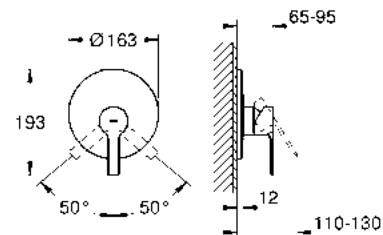

Monomando para regadera Lineare
Maneral de metal
Necesita válvula 33964000
Acabado Cromo

CÓDIGO 19296001 + 33964000 $ 5,470