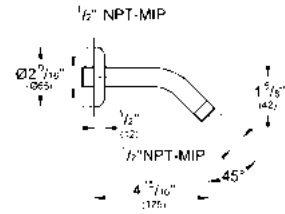

GROHE ACCESORIOS PARA REGADERAS

Brazo de regadera para instalación a pared
Acabado Cromo

CÓDIGO 27414000 $ 430