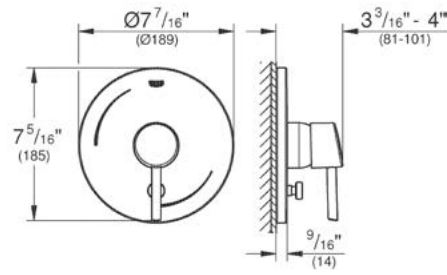

GROHE CONCETTO

Monomando de **balanceo de presión** para regadera Concetto
Acabado Cromo
Maneral de metal
Necesita válvula 35016000

CÓDIGO 29102001 + 35016000 $ 7,900

nuevo