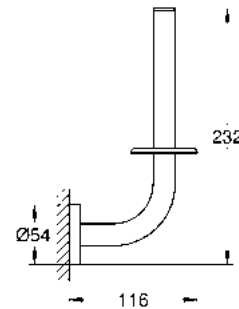

Portarrollos de pared Essentials
Hecho de metal
Acabado Cromo

CÓDIGO 40385001 $ 760