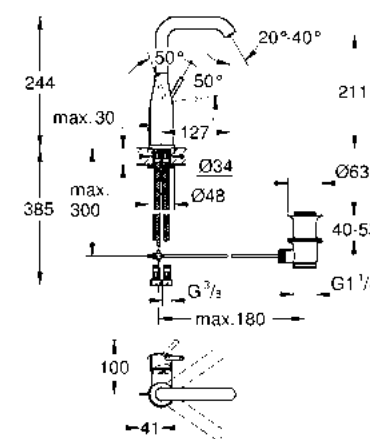

¡Ahorra agua! 5.7 lpm
Monomando para lavabo con desagüe
Essence
Tamaño L
Ajusta el ángulo del agua con AquaGuide
Fácil instalación
Mangueras en conexión 3/8" europeo
Acabado Cromo

CÓDIGO 32628001 $ 5,000