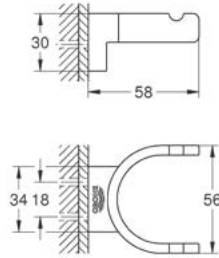

Gancho doble GROHE Selection
Acabado cromo

nuevo

CÓDIGO 41049000 $ 940