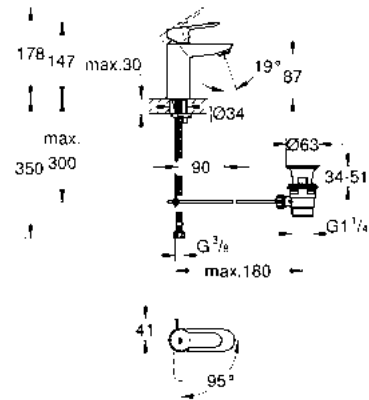

GROHE BAUEDGE

Presta un aire de equilibrio y armonía. La forma moderna de las siluetas de la llave de Bauedge colocada con un ángulo de siete grados hace más cómodo su uso sin comprometer la claridad de su forma. Una amplia gama de llaves y regaderas asegura que este sofisticado diseño cumpla con todos los requisitos.