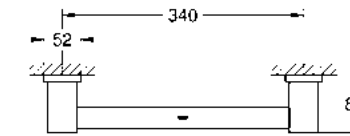

Barra de seguridad Essentials Cube
Hecho de metal
Acabado Cromo

CÓDIGO 40514001 $ 1,910