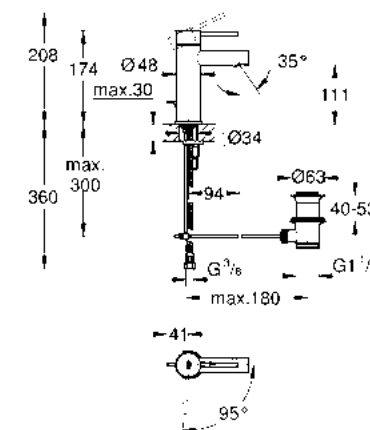

GROHE ESSENCE

GROHE EcoJoy

GROHE SilkMove ES

GROHE StarLight

¡Ahorra agua! 5.7 lpm
Monomando para lavabo con desagüe
Essence
Tamaño S
Fácil instalación
Mangueras en conexión 3/8" europeo
Acabado Cromo

CÓDIGO 23379001 \$ 3,300