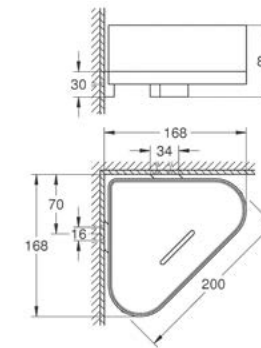

Jabonera Esquinera
Acabado cromo

nuevo

CÓDIGO 41038000 $ 2,080