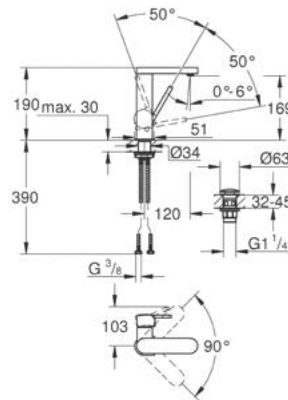

Monomando para lavabo GROHE Plus
¡Ahorra agua! 5.7 lpm
Tamaño M
Incluye desagüe de push
Ajusta el ángulo del agua con **AquaGuide**
Fácil instalación
Acabado Cromo

nuevo

CÓDIGO 23872003 $ 6,000