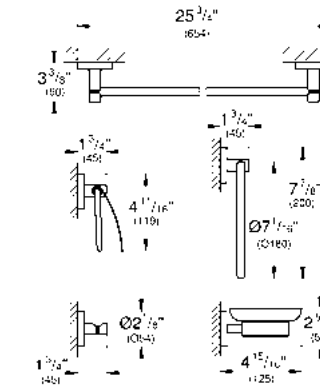

Jabonera Essentials
Material: cristal

CÓDIGO 40368001 \$ 205

Jabonera chica
Acabado Cromo

CÓDIGO 40664001 \$ 1,250

Vaso Essentials
Material: cristal

CÓDIGO 40372001 \$ 250

Set de 5 accesorios Essentials
Material: metal/cristal
Incluye:
• Toallero de barra 60 cm
• Toallero de argolla
• Gancho
• Jabonera
• Portapapel con cubierta
Acabado Cromo