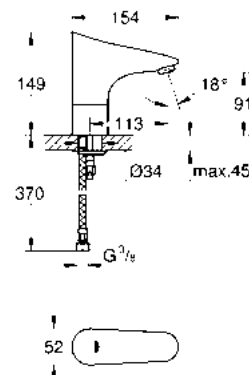

Llave de lavabo electrónica con sensor infrarrojo
¡Ahorra agua! 3.8 lpm
Con dispositivo de mezcla oculto y limitador de temperatura ajustable
Batería de litio de 6 V, tipo CR-P2
Duración de la batería: aprox. 7 años
(150 actuaciones al día)
Visualización del estado de la batería de múltiples etapas
Válvula solenoide integrada
Ciclo de lavado 12 seg, 0.2 galones
Sistema de rápida instalación
7 programas preestablecidos:
• Lavado automático
• Desinfección térmica
• Modo de limpieza
Funciones adicionales y ajustes precisos con control remoto (se vende por separado)

CÓDIGO 36329000 $ 11,330