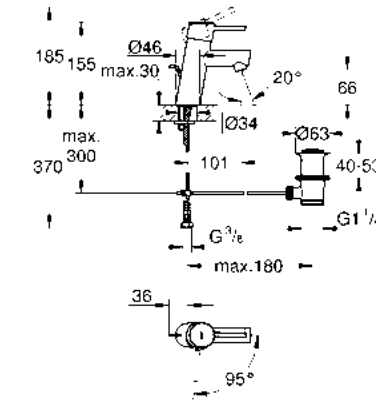

GROHE CONCETTO

Diseño que invita. La belleza formal del cilindro y la suavidad de los elementos circulares se expresan claramente en la línea Concetto. El placer en la armonía y ergonomía de líneas perfectamente dibujadas. Concetto es la expresión única de estilo puro. El espacio entre la estética pura y la funcionalidad óptima se une de manera brillante por el acabado de las superficies GROHE StarLight®.

GROHE CONCETTO

GROHE EcoJoy

GROHE SilkMove ES

GROHE StarLight

¡Ahorra agua! 5.7 lpm
Monomando para lavabo con desagüe
Concetto
Tamaño S
Fácil instalación
Mangueras en conexión 3/8" europeo
Acabado Cromo

CÓDIGO 2338010E

$ 2,730

GROHE EcoJoy

GROHE SilkMove ES

GROHE StarLight