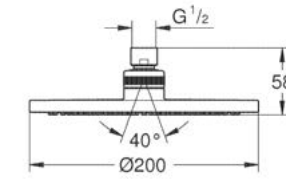

GROHE TEMPESTA

Regadera Tempesta Cosmopolitan 200
Para baja, media y alta presión
Acabado Cromo

CÓDIGO 27541001 $ 1,000