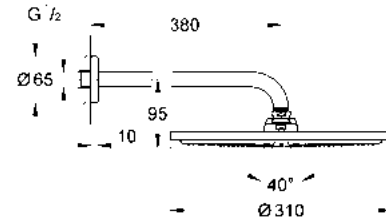

Set de regadera Rainshower Cosmopolitan
Consiste en:
Regadera fija
Brazo de regadera de 38 cm
Salidas de fácil limpieza con **SpeedClean**
Sin goteo después del cierre con **DropStop**
9.5 lpm

- **26066DL0** ● Brushed Warm Sunset
- **26066GL0** ● Cool sunrise
- **26066AL0** ● Brushed Hard Graphite

$ 16,500