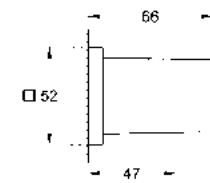

CÓDIGO 28417000 \$ 820

Sujetador para regadera manual Euphoria Cube
Acabado Cromo

CÓDIGO 27693000 \$ 380

Manguera para regadera de mano
RotaFlex
1.75 m
Tecnología **AntiFold** no se tuerce
Hecho de metal
Larga duración
Acabado Cromo