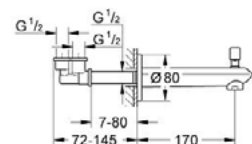

Salida para tina Eurodisc Cosmopolitan
Instalación a pared
Acabado Cromo

CÓDIGO 13278002 $ 2,750

Salida de tina con desviador Eurodisc Cosmopolitan
Acabado Cromo

CÓDIGO 13279002 $ 3,000