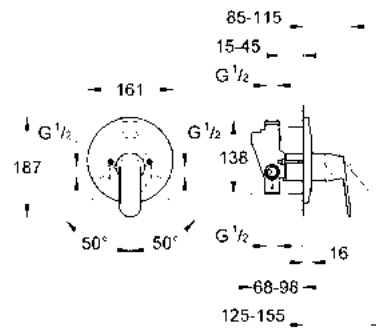

Monomando para regadera
Eurosmart Cosmopolitan
Maneral de metal
Necesita válvula 33964000
Acabado Cromo

CÓDIGO 19383000 + 33964000 $ 3,730

GROHE StarLight