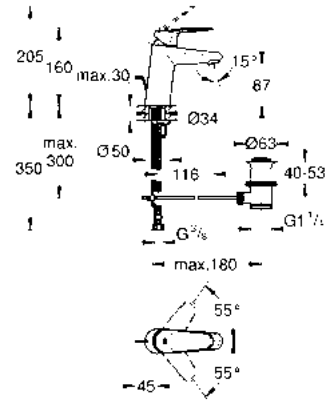

GROHE EURODISC COSMOPOLITAN

Monomando para lavabo con desagüe
Eurodisc Cosmopolitan
Consumo ajustable a mínimo 2.5 lpm
Tamaño S
Fácil instalación
Mangueras en conexión 3/8" europeo
Acabado Cromo

CÓDIGO 33190002 $ 4,060