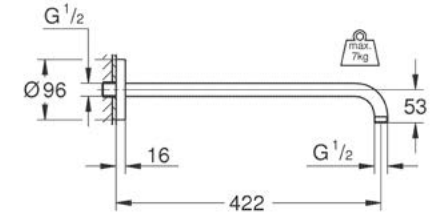

Brazo de regadera para instalación a pared
Acabado Cromo

CÓDIGO 28577000 \$ 1,550

Brazo de regadera para instalación a pared
Acabado Cromo

CÓDIGO 27489000 \$ 1,650

GROHE ACCESORIOS PARA REGADERAS

Rainshower
Brazo de regadera 42.2 cm
material: metal
con chapetón redondo
adecuado para todas las regaderas Rainshower
Acabado Cromo