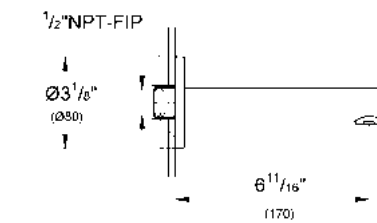

Salida para tina Eurosmart Cosmopolitan
Instalación a pared
Acabado Cromo

CÓDIGO 13272000 $ 1,790

nuevo