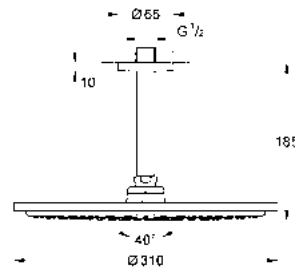

Set de regadera Rainshower Cosmopolitan
Consiste en:
Regadera fija
Brazo de regadera a techo de 14.2 cm
Orificios de fácil limpieza con **SpeedClean**
Sin goteo después del cierre con **DropStop**
9.5 lpm

- **26067DL0** ● Brushed Warm Sunset
- **26067GL0** ● Cool sunrise
- **26067AL0** ● Brushed Hard Graphite

$ 16,500