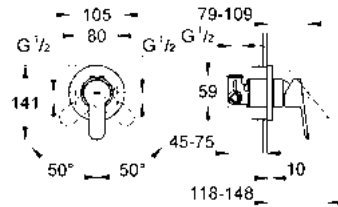

Monomando para regadera y tina Bauedge
Maneral de metal
Desviador: tina/regadera
Incluye válvula
Acabado Cromo

CÓDIGO 29039000 $ 1,600