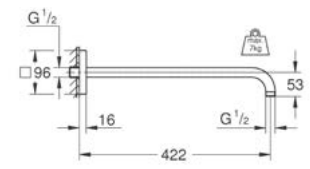

Rainshower
Brazo de regadera 42.2 cm
material: metal
con chapetón cuadrado
adecuado para todas las regaderas Rainshower

CÓDIGO 26145000 $ 2,000