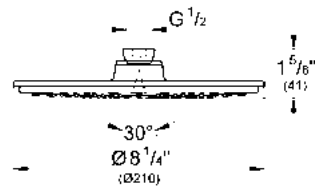

GROHE RAINSHOWER COSMOPOLITAN

Regadera Rainshower Cosmopolitan
¡Ahorra agua! 9.5 lpm
Para media y alta presión
Salidas de fácil limpieza con **SpeedClean**
Esta regadera solo puede ser utilizada
con el brazo 28983000
Hecho de latón
Acabado Cromo

CÓDIGO 28783000 $ 16,500

Regadera Rainshower Cosmopolitan
¡Ahorra agua! 9.5 lpm
Para baja, media y alta presión
Salidas de fácil limpieza con **SpeedClean**
Funciona desde 500 g de presión
Hecho de metal
Acabado Cromo

CÓDIGO 28373000 $ 6,390

GROHE POWER&SOUL®

Disfrute la selección de innovación. La idea de un baño perfecto es distinta, por ello las regaderas GROHE Power&Soul® se caracterizan por cuatro diferentes tipos de chorro. Revitalizante o relajante, estimulante o calmante, cualquiera que sea la sensación que estés buscando, tenemos el tipo de chorro ideal para ti.

PARA UNA VITALIZACIÓN AL MÁXIMO EN LA MAÑANA Y PARA UNA RELAJACIÓN TOTAL EN LA TARDE

Regadera Power&Soul® sistema one-click
¡Ahorra agua! 9.5 lpm
Para media y alta presión
4 tipos de chorro
Salidas de fácil limpieza con **SpeedClean**
WaterGuide para mayor durabilidad
Acabado Cromo

CÓDIGO 27767000 $ 3,460

Regadera de mano Power&Soul®
¡Ahorra agua! 9.5 lpm
Para media y alta presión
4 tipos de chorro
Salidas de fácil limpieza con **SpeedClean**
WaterGuide para mayor durabilidad
Acabado Cromo

CÓDIGO 27673000 $ 1,960

Regaderas
de techo y
pared