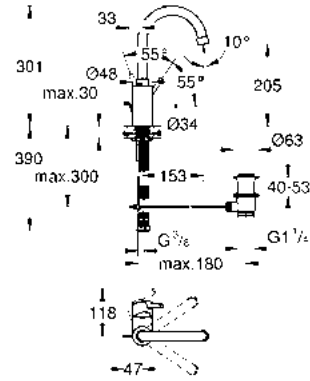

\$ 3,200

GROHE CONCETTO

Monomando para lavabo con desagüe Concetto
 Tamaño L
 Fácil instalación
 Mangueras en conexión 3/8" europeo
 Acabado Cromo

CÓDIGO 32629002 \$ 5,200

¡Ahorra agua! 5.7 lpm
 Mezcladora para lavabo de 8" con desagüe Concetto
 Tamaño L
 Fácil instalación
 Conexión 3/8" europeo
 Acabado Cromo