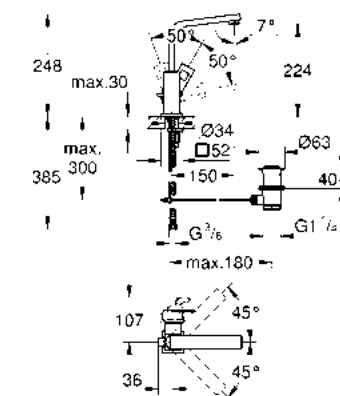

Monomando para lavabo con desagüe Eurocube
Tamaño L
Fácil instalación
Mangueras en conexión 3/8" europeo
Acabado Cromo

CÓDIGO 23135000

$ 6,230