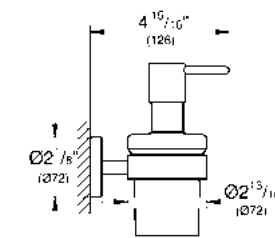

Soporte con dispensador de jabón Essentials
Material: metal/cristal
Acabado Cromo

CÓDIGO 40448001 $ 1,400