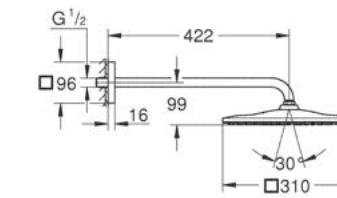

Set de Regadera Rainshower Mono 310
Cube
¡Ahorra agua! 9.5 lpm
Incluye brazo para regadera de 422mm (26 146)
Regadera Rainshower de 310mm
Salidas de fácil limpieza con SpeedClean
WaterGuide para mayor durabilidad
Hecho de metal
Acabado Cromo

SOLO REGADERA 26568000 $ 7,800
CÓDIGO 26564000 $ 9,400

DISPONIBLE JULIO 2020

nuevo

Regaderas de techo y pared