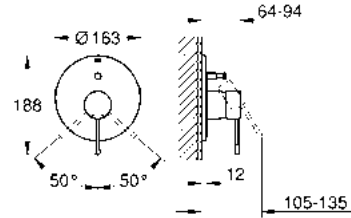

Monomando para regadera y tina Essence
Desviador: tina/regadera
Maneral de metal
Necesita válvula 33963000

- **19285DL1 + 33963000** ● Brushed Warm Sunset
- **19285GL1 + 33963000** ● Cool sunrise
- **19285AL1 + 33963000** ● Brushed Hard Graphite

$ 7,355