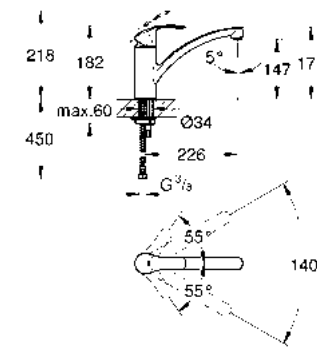

CÓDIGO 33202002 \$ 3,000

GROHE EcoJoy

GROHE StarLight

GROHE SilkMove

Monomando de cocina Eurosmart
Sistema de rápida instalación
Limitador de temperatura integrado
Instalación de un solo orificio
Limitador de caudal ajustable
Salida giratoria de 140°
Mangueras de conexión flexibles 3/8" europeo
Acabado Cromo