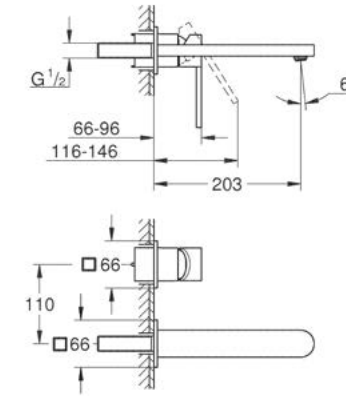

GROHE PLUS

Monomando para lavabo de pared
GROHE Plus
¡Ahorra agua! 5.7 lpm
Necesita válvula 23200000
No incluye desagüe
Ajusta el ángulo del agua con **AquaGuide**
Acabado cromo

nuevo

CÓDIGO 29306003 + 23200000 $ 8,980