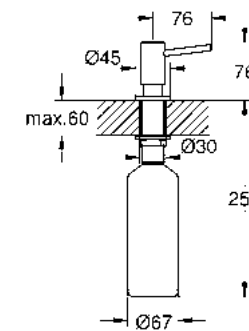

ACCESORIOS PARA COCINA

Llave para Bar Costa S
¡Ahorra agua! 6.6 lpm
Mango de metal
Salida giratoria de 360°
Acabado Cromo

CÓDIGO 20179001 \$ 2,420

Dispensador de jabón Cosmopolitan
Puede almacenar hasta 500 ml
Acabado Cromo