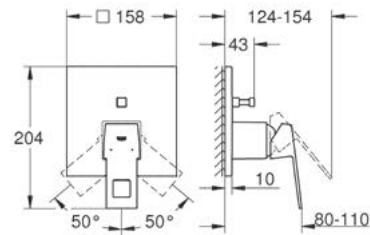

GROHE EUROCUBE

GROHE
StarLight

GROHE
QuickFix

GROHE
SilkMove