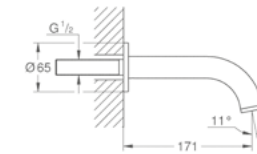

Salida para tina
Montado a la pared
Hecho de metal
Longitud 171mm
Acabado cromado
Presión mínima recomendada 1 Litro.

- **13139AL3** ● Brushed Hard Graphite

$ 9,400

nuevo