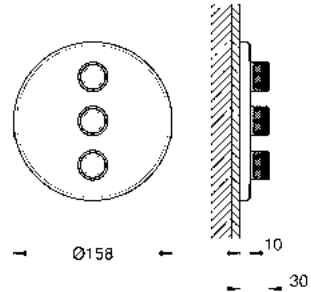

SmartControl de 3 salidas redondo
Solo ajuste de volumen
Necesita un termostato central
Presiona GROHE SmartControl para ON-OFF, gira para ajustar el volumen de EcoJoy a Full Flow, símbolos intercambiables
Acabado Cromo

CÓDIGO 29122000 + 35601000 $ 11,330