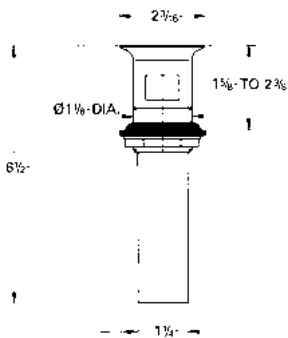

Desagüe de rejilla para lavabo
Con rebosadero
Acabado Cromo

CÓDIGO 28951000 $ 750