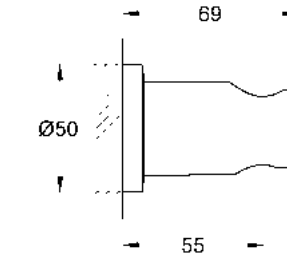

Soporte de regadera de mano a pared
Rainshower
No ajustable

- **27074DL0** ● Brushed Warm Sunset
- **27074GL0** ● Cool sunrise
- **27074AL0** ● Brushed Hard Graphite

$ 1,160