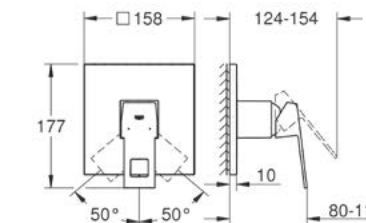

Monomando para regadera Eurocube
Maneral de metal
Necesita válvula GROHE Rapido SmartBox 35601000
Acabado cromado.

CÓDIGO 24061000 + 35601000 $ 5,950

Smartbox