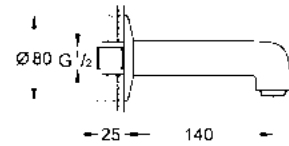

Salida para tina Bauclassic
Instalación a pared
Acabado Cromo

CÓDIGO 13258000 $ 1,300