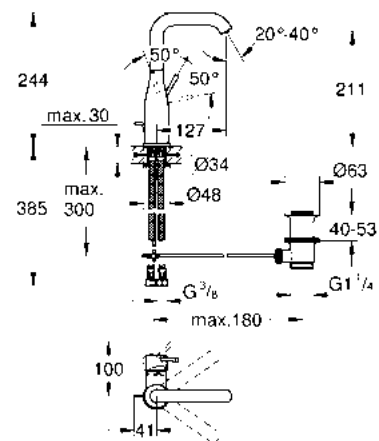

¡Ahorra agua! 5.7 lpm
Monomando para lavabo con desagüe Essence
Tamaño L
Ajusta el ángulo del agua con **AquaGuide**
Fácil instalación
Mangueras en conexión 3/8" europeo

- **32628DL1** ● Brushed Warm Sunset
- **32628GL1** ● Cool sunrise
- **32628AL1** ● Brushed Hard Graphite

$ 7,770