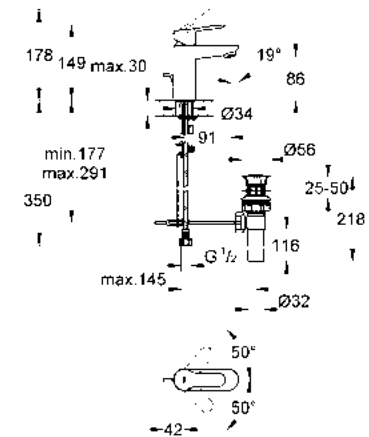

Monomando para lavabo Bauedge
Rápida instalación
Incluye desagüe
Mangueras flexibles
Acabado Cromo

CÓDIGO 32819000 $ 1,445