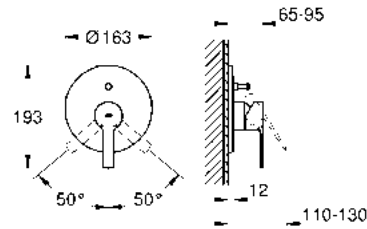

Monomando para regadera y tina Lineare
Maneral de metal
Desviador: tina/regadera
Necesita válvula 33963000
Acabado Cromo

CÓDIGO 19297001 + 33963000 $ 5,830