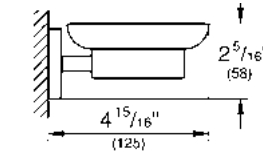

Soporte con jabonera Essentials
Material: metal/cristal
Acabado Cromo

CÓDIGO 40444001 $ 970