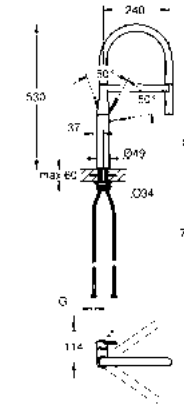

Monomando de Cocina Essence Professional
Rociador profesional con manguera de alto rendimiento (hecha de Santoprene) **GROHFlex** flexible e higiénica
Sistema de fácil instalación
Restrictor de caudal con limitador de temperatura
Desviador: spray laminar / chorro lluvia **SpeedClean**
Retorno automático a spray laminar
Imán integrado para acoplamiento sin inconvenientes
GROHE EasyDock M
Salida giratoria de 360°
Rociador de metal
Acabado Cromado

CÓDIGO 30294000 $ 10,300