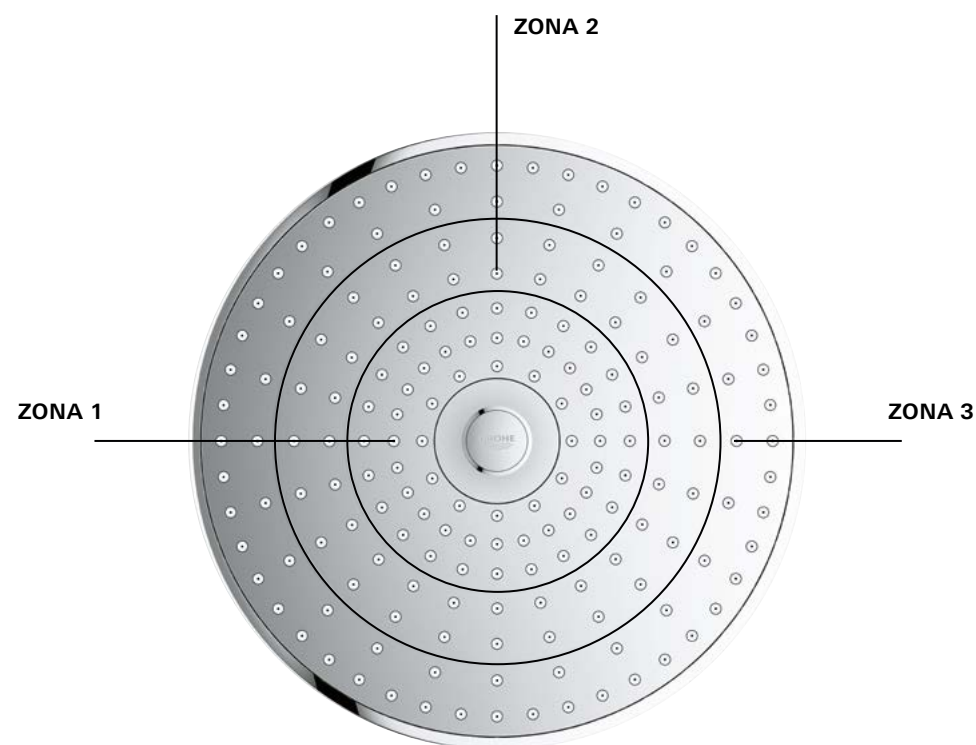

Ajusta la cobertura de la caída de agua y el flujo de agua girando la perilla en cualquier dirección.