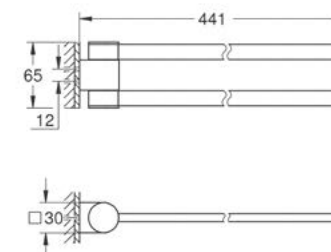

nuevo

Toallero GROHE Selection
Longitud 60cm
Hecho de metal
Acabado cromo

CÓDIGO 41056000 \$ 2,530

nuevo

Toallero de barra GROHE Selection
Longitud 40 cm
Hecho de metal
Acabado Cromo

CÓDIGO 41063000 \$ 2,840