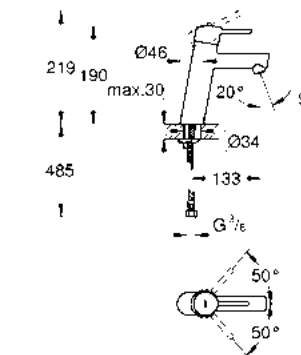

¡Ahorra agua! 5.7 lpm
Monomando para lavabo Concetto
No incluye desagüe
Tamaño M
Fácil instalación
Mangueras en conexión 3/8" europeo
Acabado Cromo

CÓDIGO 23451001

$ 3,200