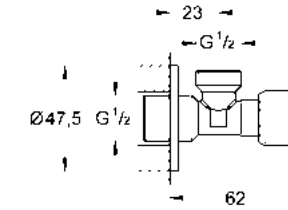

GROHE COMPLEMENTOS

Llaves de paso de 1/2"
Conexión de 1/2"
10 piezas
Acabado Cromo

CÓDIGO 22016000 - INDIVIDUAL $ 250
CÓDIGO 2201600M - KIT 10 PZAS $ 1,340

Complementos
GROHE