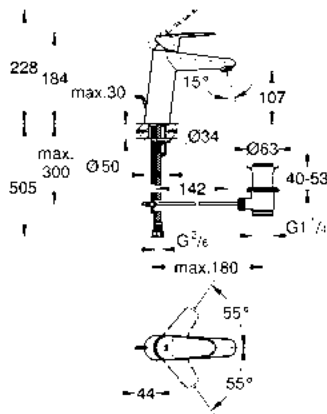

¡Ahorra agua! 5.7 lpm
Monomando para lavabo con desagüe
Eurodisc Cosmopolitan
Tamaño M
Fácil instalación
Mangueras en conexión 3/8" europeo
Acabado Cromo

CÓDIGO 23448002 $ 4,530