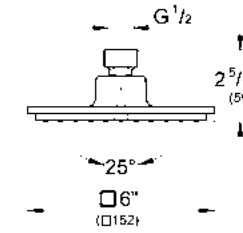

GROHE EUPHORIA

Regadera Euphoria Cube
¡Ahorra agua! 9.5 lpm!
Para baja, media y alta presión
Salidas de fácil limpieza con **SpeedClean**
WaterGuide para mayor durabilidad
Acabado Cromo

CÓDIGO 27705000 $ 2,480