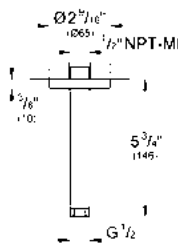

Brazo de regadera para instalación desde techo
Acabado Cromo

CÓDIGO 27217000 $ 950