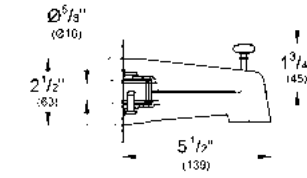

Salida para tina con desviador Eurosmart
Instalación a pared
Acabado Cromo

CÓDIGO 13611000 $ 930