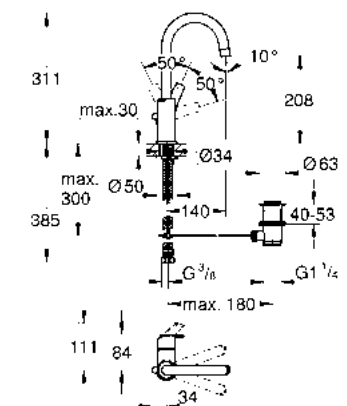

CÓDIGO 2339310E \$ 2,270

GROHE EcoJoy

GROHE SilkMove

GROHE StarLight

¡Ahorra agua! 5.7 lpm
Monomando para lavabo con desagüe
Eurosmart
Tamaño L
Fácil instalación
Mangueras en conexión 3/8" europeo
Acabado Cromo