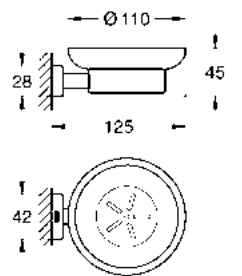

Soporte con jabonera Essentials Cube
Material: metal/cristal
Acabado Cromo

CÓDIGO 40754001 $ 1,170