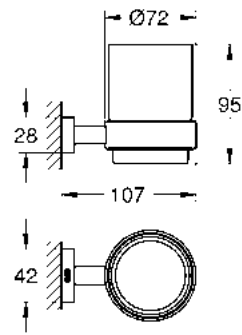

GROHE ESSENTIALS CUBE

Soporte con vaso Essentials Cube
Material: metal/cristal
Acabado Cromo

CÓDIGO 40755001 $ 1,170