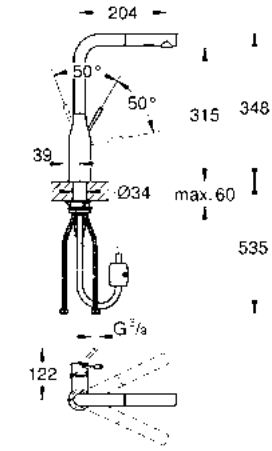

GROHE ESSENCE

CÓDIGO 30270000 $ 5,150

Monomando para cocina Essence
Instalación de un solo orificio
Tecnología **EasyDock**, garantiza una fácil retracción y acoplamiento suave
Desviador: spray laminar / chorro lluvia **Speed-Clean**
Retorno automático a spray laminar
Salida giratoria de 360°
Mangueras de conexión flexibles a 3/8" europeo
Sistema de instalación rápida
Limitador de temperatura integrado
Acabado Cromo