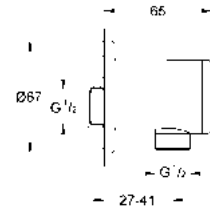

CÓDIGO 27074000 \$ 654

Codo de pared con sujetador para
regadera manual
Acabado Cromo

CÓDIGO 28629000 \$ 970

Codo para pared Euphoria Cube
Acabado Cromo

CÓDIGO 27704000 \$ 520

GROHE ACCESORIOS PARA REGADERAS