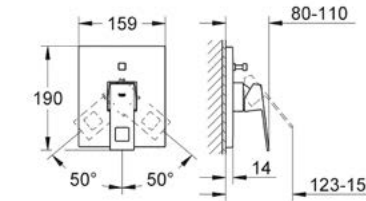

GROHE EUROCUBE

GROHE SilkMove

GROHE StarLight

Monomando para regadera y tina Eurocube
Desviador: tina/regadera
Maneral de metal
Necesita válvula 33963000
Acabado Cromo

CÓDIGO 19896000 + 33963000 $ 5,440

GROHE StarLight