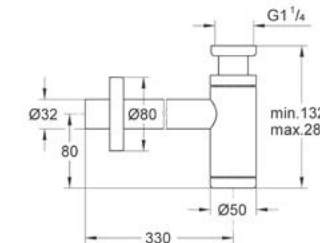

Césped para lavabo
Cuerpo de latón
Varios acabados

- **28912DL0** ● Brushed Warm Sunset
- **28912GL0** ● Cool sunrise
- **28912AL0** ● Brushed Hard Graphite

$ 8,000