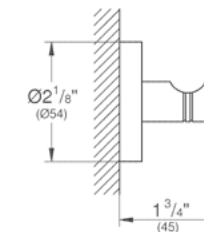

Salida de tina pre-ensamblada
Mezclador monomando
Palanca de metal
Salida de tina con aireador
Desviador tina/regadera de mano
Regadera de mano (26 465)
Manguera de 2 m
Mangueras flexibles de conexión
Conexión para manguera de regadera para usar con 29 037 000
Presión mínima recomendada de 1 kg / 2 cm