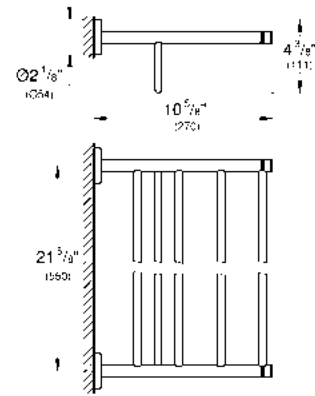

CÓDIGO 40756001 \$ 1,630

Soporte con jabonera Essentials Cube
Material: metal/cristal
Acabado Cromo

CÓDIGO 40754001 \$ 1,170

Accesorios
para baño
GROHE

GROHE ESSENTIALS

Toallero multitrack Essentials
Hecho de metal
Acabado Cromo