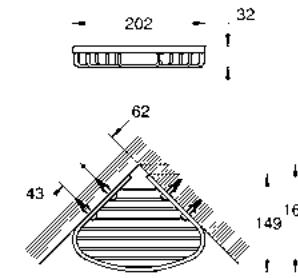

Jabonera chica
Acabado Cromo

CÓDIGO 40664001 $ 1,250