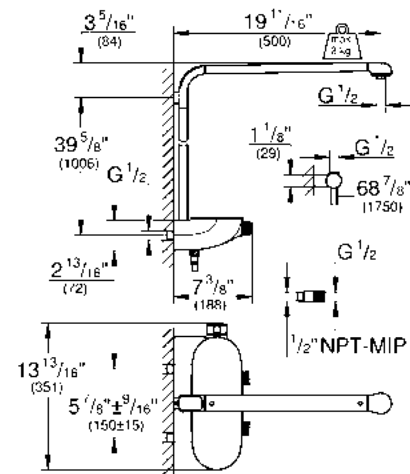

GROHE SISTEMA DE REGADERA SMARTCONTROL EXPUESTO

Termostato SmartControl expuesto

Sistema de regadera con termostato a pared
Brazo horizontal de 50 cm*
Permite cambiar entre:
Regadera fija y de mano (se venden por separado)*
Soporte de regadera de mano (27 055 000)
Manguera Rotaflex de metal de 1.75 cm (28 025)
GROHE StarLight acabado cromado
GROHE CoolTouch sin riesgo de quemaduras
GROHE TurboStat cartucho compacto con termoelemento de cera
GROHE SafeStop botón de seguridad a 38 °C
GROHE SmartControl presiona ON-OFF, gira para ajuste de volumen
GROHE EasyReach bandeja de vidrio de seguridad, funciona como repisa
Inner WaterGuide para mayor duración
Twistfree para evitar que la manguera se tuerza

* se puede usar una regadera fija de más de 2 kg
* recomendamos regadera de mano Power&Soul® (27 673 000)

CÓDIGO 26379000 $ 26,650