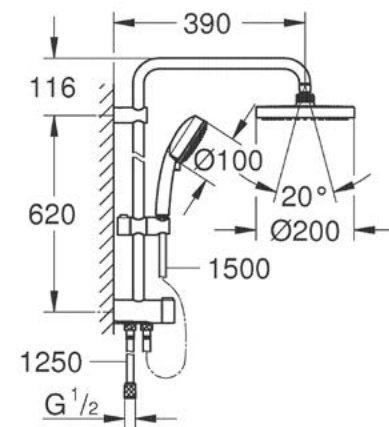

Manguera de ducha Relexaflex 1250 mm (28 150)

Caudal mínimo de 7 lpm

GROHE DreamSpray para una perfecta distribución del agua

Acabado cromo

Sistema anti-corrosión

WaterGuide para mayor durabilidad

CÓDIGO 27394002