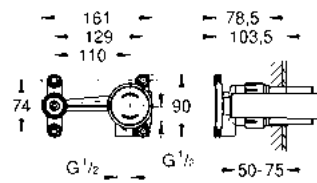

Válvula para monomando a pared
Eurodisc Joy
Sin set final de instalación

CÓDIGO 23429000 $ 5,050