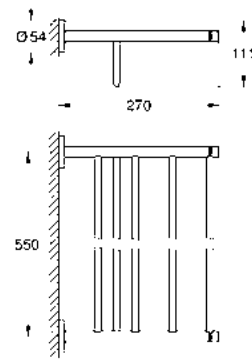

\$ 6,630

Toallero de argolla Essentials
 Hecho de metal
 Fijación oculta

- 40365DL1** ● Brushed Warm Sunset
- 40365GL1** ● Cool sunrise
- 40365AL1** ● Brushed Hard Graphite

\$ 1,140

Toallero multirack de 55 cm Essentials
Hecho de metal
Fijación oculta