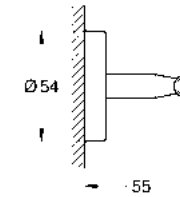

Gancho
Hecho de metal
Acabado Cromo

CÓDIGO 40461001 $ 465