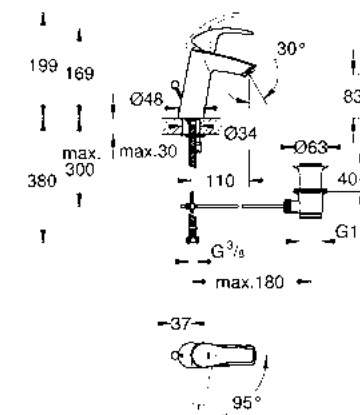

CÓDIGO 32926002 \$ 1,940

GROHE EcoJoy

GROHE SilkMove ES

GROHE StarLight

¡Ahorra agua! 5.7 lpm
Monomando para lavabo con desagüe
Eurosmart
Tamaño M
Fácil instalación
Mangueras en conexión 3/8" europeo
Acabado Cromo