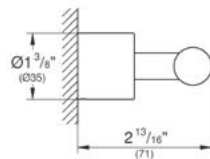

Gancho Atrio
Acabado Cromo

CÓDIGO 40312003 $ 1,600