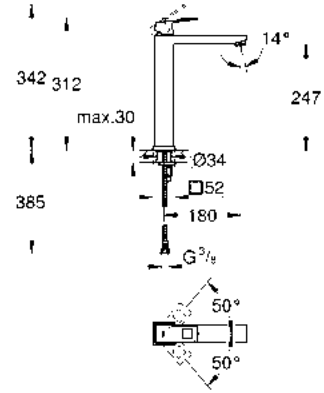

GROHE EUROCUBE

GROHE EcoJoy

GROHE SilkMove

GROHE StarLight

¡Ahorra agua! 5.7 lpm
Monomando para lavabo con desagüe Eurocube
No incluye desagüe
Tamaño XL
Mangueras en conexión 3/8" europeo
Fácil instalación
Acabado Cromo

CÓDIGO 23406000 $ 6,800