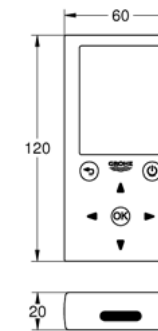

Control remoto
Para todos los productos GROHE con sensor infrarrojo
Configuraciones disponibles
• Activación del modo de limpieza
• Desinfección térmica
• Rango de detección
• Apagado automático
• Apertura automática
Servicio
• Enviar y guardar perfiles
• Restablecer funciones
• Detalles del servicio
• Modo de demostración
Utiliza 3 baterías AAA

CÓDIGO 36407001 $ 5,740