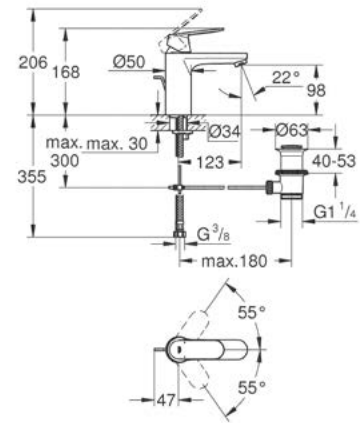

CÓDIGO 23327000

\$ 2,260

GROHE EUROSMART COSMOPOLITAN

GROHE EcoJoy

GROHE SilkMove ES

GROHE StarLight

Monomando para lavabo
Tamaño M
Fácil instalación
Mangueras flexibles
Presión mínima 1 kg

CÓDIGO 23325000 \$ 2,310