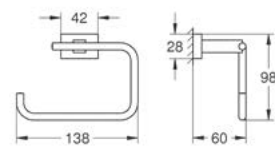

Portapapel Essentials Cube
Hecho de metal
Acabado Cromo

CÓDIGO 40507001 $ 980