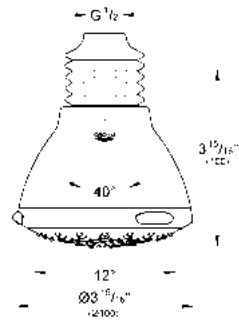

GROHE RELEXA

Regadera Relexa Ultra 5
Mínimo consumo 7.5 lpm
Para media y alta presión
5 tipos de chorros
Salidas de fácil limpieza con **SpeedClean**
WaterGuide para mayor durabilidad
Acabado Cromo

CÓDIGO 27068000 $ 1,910