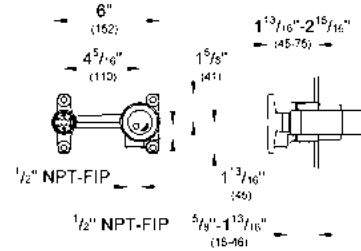

GROHE VÁLVULAS

Válvula para monomando a pared
Atrio y Essence
Para instalación en pared
Sin set final de instalación
Limitador de flujo ajustable
Limitador de temperatura

CÓDIGO 23571000 $ 4,020