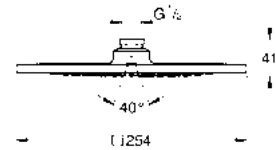

Regadera Rainshower F SERIES 10"
¡Ahorra agua! 9.5 lpm
Para baja, media y alta presión
Salidas de fácil limpieza con **SpeedClean**
Hecho de metal
Acabado Cromo

CÓDIGO 27285000 $ 7,940