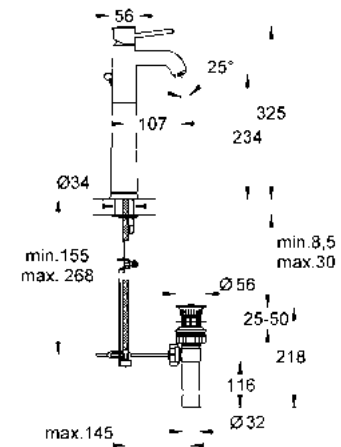

Monomando para lavabo Bauclassic
Rápida instalación
Incluye desagüe
Mangueras flexibles
Acabado Cromo

CÓDIGO 32868000 $ 2,320