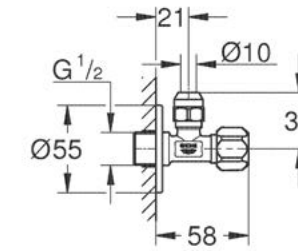

Conexión a pared 1/2"
Salida 3/8"
Con tuerca de compresión
de 10 mm
Acabado Cromo

CÓDIGO 22029000 $ 150