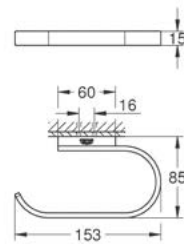

nuevo

CÓDIGO 41038000 \$ 2,080

Portapapel GROHE Selection
Fijado a la pared
Acabado cromo

nuevo

CÓDIGO 41068000 \$ 1,260

Barra de seguridad GROHE Selection
Longitud 60cm
Fijado a la pared
Acabado cromo

nuevo