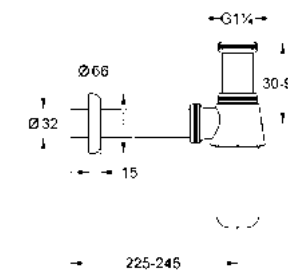

GROHE COMPLEMENTOS

Céspol bote cuadrado
para lavabo
Cuerpo de latón
Acabado Cromo

CÓDIGO 40564000

\$ 4,850

Céspol para lavabo
Cuerpo de latón
Acabado Cromo

CÓDIGO 28912000

\$ 4,200

Céspol de bote para lavabo
Acabado Cromo