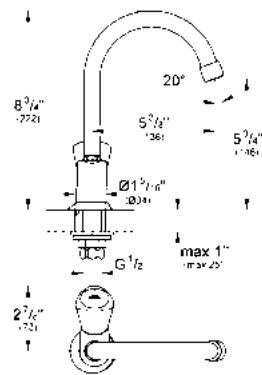

ACCESORIOS PARA COCINA

Llave para Bar Costa S
¡Ahorra agua! 6.6 lpm
Mango de metal
Salida giratoria de 360°
Acabado Cromo

CÓDIGO 20179001 $ 2,420