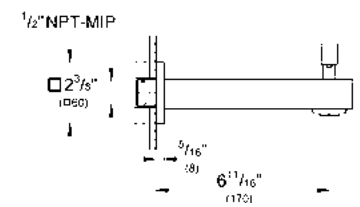

Smartbox

CÓDIGO 24062000 + 35601000 \$ 6,420

GROHE
StarLight

Salida para tina Eurocube
Instalación a pared
Acabado Cromo

CÓDIGO 13305000 \$ 2,520

GROHE
StarLight

Salida para tina con desviador Eurocube
Instalación a pared
Acabado Cromo