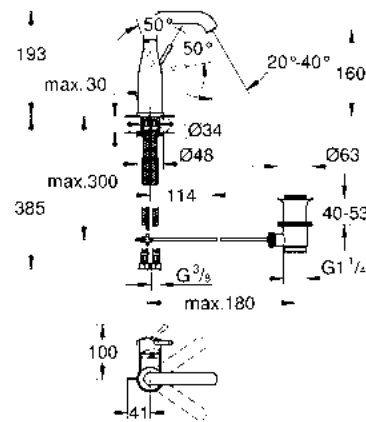

\$ 9,270

Liaves
para baño
GROHE

¡Ahorra agua! 5.7 lpm
 Monomando para lavabo con desagüe Essence
 Tamaño M
 Ajusta el ángulo del agua con **AquaGuide**
 Fácil instalación
 Mangueras en conexión 3/8" europeo