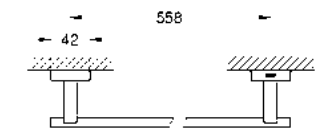

Toallero de barra Essentials Cube, 55.8 cm
Hecho de metal
Acabado Cromo

CÓDIGO 40509001

$ 1,650

Accesorios
para baño
GROHE