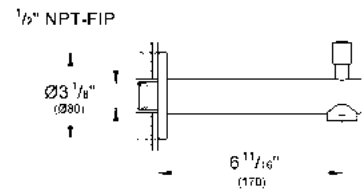

nuevo

Salida para tina Concetto
 Instalación a pared
 Acabado Cromo

CÓDIGO 13274001 \$ 1,810

Salida para tina con desviador Concetto
 Instalación a pared
 Acabado Cromo

CÓDIGO 13275001 \$ 2,370

Liaves
 para baño
 GROHE