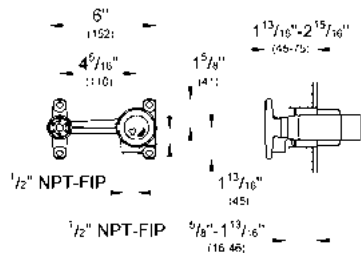

Válvula para monomando a pared Allure
Sin set final de instalación

CÓDIGO 33780000 $ 5,260