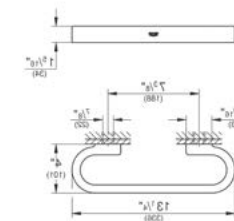

nuevo

CÓDIGO 41038000 \$ 2,080

Portapapel GROHE Selection
Fijado a la pared
Acabado cromo

nuevo

CÓDIGO 41068000 \$ 1,260

Barra de seguridad GROHE Selection
Longitud 60cm
Fijado a la pared
Acabado cromo

nuevo