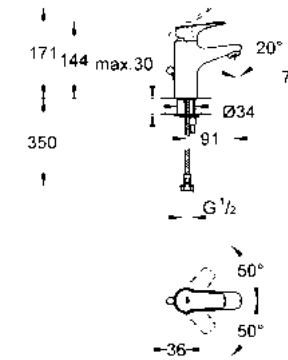

GROHE BAUFLOW

Monomando para lavabo Bauflow
Rápida instalación
No incluye desagüe
Mangueras flexibles
Acabado Cromo

CÓDIGO 23098000 $ 1,230