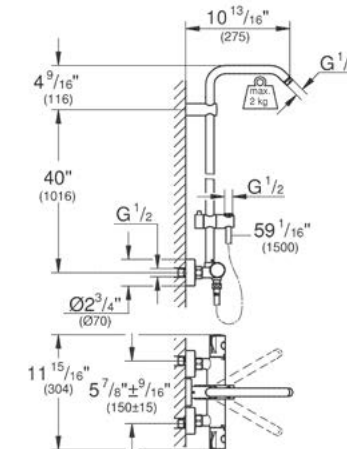

Sistema de termostato Tempesta

Set de termostato de instalación a pared, incluye:
Brazo para ducha con inclinación de 45°
Termostato expuesto
Con controles ergonómicos
Permite el cambio entre:
Regadera fija y regadera de mano (no incluidas)
Elemento deslizante
Manguera para ducha de metal Rotaflex Longlife 1500 mm (28417000)
GROHE TurboStat cartucho compacto con termoelemento de cera
GROHE SafeStop tope de seguridad de 38°C
GROHE SafeStop Plus con limitador opcional de temperatura 43°C
WaterGuide para mayor durabilidad
Acabado cromo
Sistema anti-cal
Sistema anti-torsión
Caudal mínimo de 7 lpm
Presión mínima recomendada de 1 Kg.
Protección antirretorno.

DISPONIBLE JULIO 2020

CÓDIGO 26421000 $ 10,010

nuevo