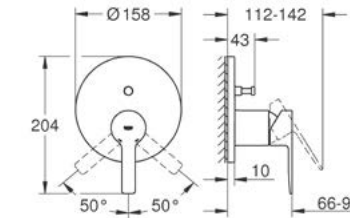

Monomando para regadera y tina Lineare
Maneral de metal
Necesita válvula GROHE Rapido SmartBox 35601000
Acabado Cromo

CÓDIGO 24064001+ 35601000 $ 6,630

Smartbox