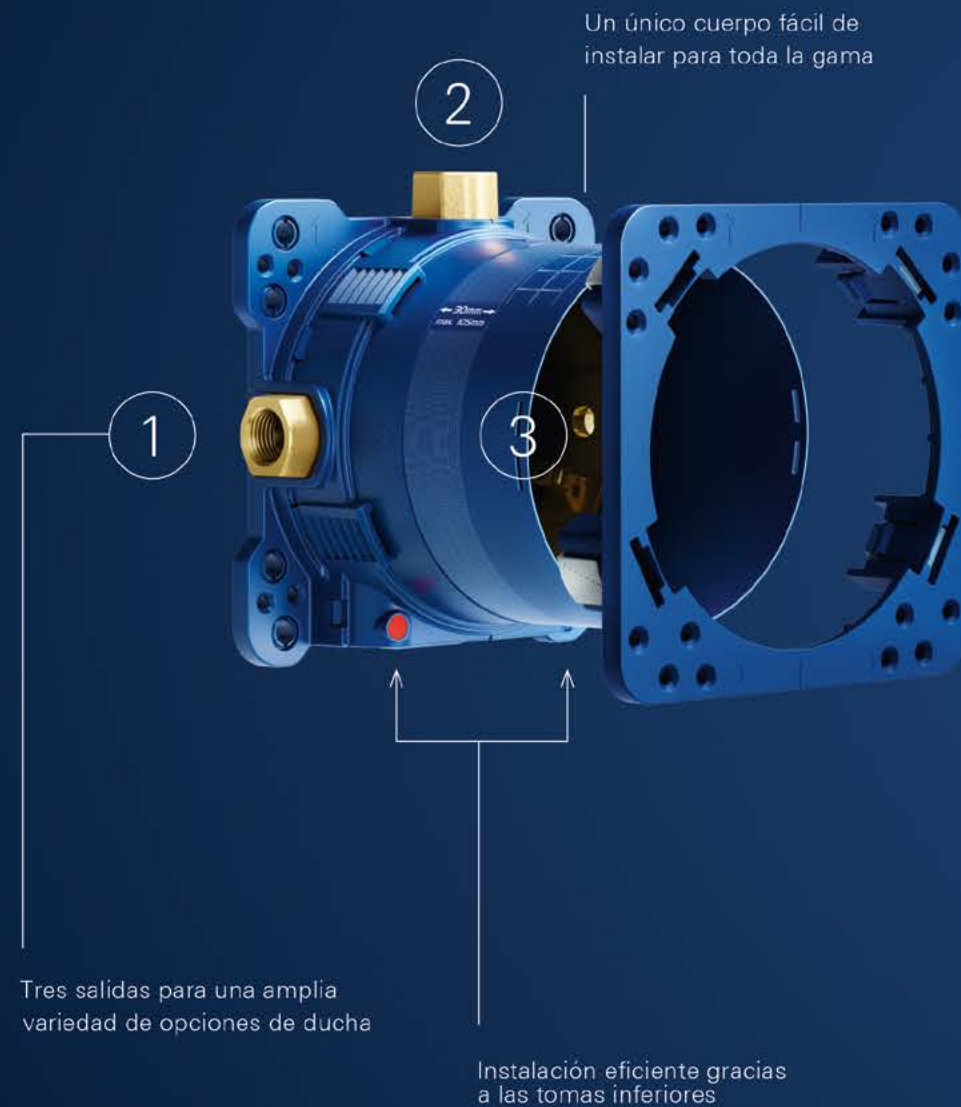

GROHE VÁLVULAS

LA SOLUCIÓN UNIVERSAL
PARA LAS NECESIDADES DEL FUTURO