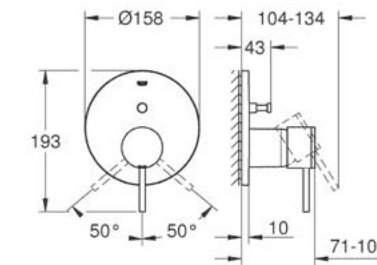

Monomando para regadera y tina Atrio
Desviador: tina/regadera
Maneral de metal
Necesita válvula Smartbox 35601000
Acabado Cromo

CÓDIGO 24066003 + 35601000 $ 6,930

Smartbox