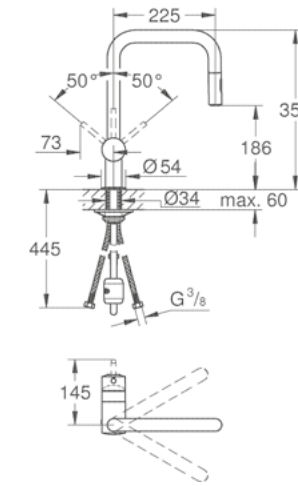

GROHE MINTA

CÓDIGO 32322002 $ 4,280

Monomando de cocina Minta
Instalación de un solo orificio
Tecnología **EasyDock** garantiza una fácil retracción y acoplamiento suave
Sistema de rápida instalación
Desviador: spray laminar / chorro de regadera
SpeedClean
Retorno automático a spray laminar
Limitador de caudal ajustable
Salida giratoria de 360°
Mangueras de conexión flexibles a 3/8" europeo
Acabado Cromo