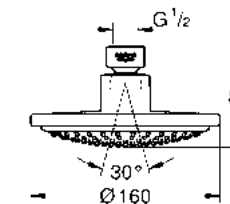

CÓDIGO 28737000 \$ 1,470

Regadera Euphoria Cosmopolitan
 ¡Ahorra agua! 9.5 lpm
 Para baja, media y alta presión
 Salidas de fácil limpieza con **SpeedClean**
 Acabado Cromo

CÓDIGO 28233000 \$ 1,340

Regaderas
de techo y
pared