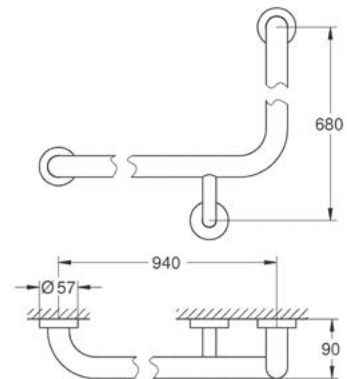

CÓDIGO 40421001 \$ 1,250

Gancho Essentials
Hecho de metal
Acabado Cromo

CÓDIGO 40364001 \$ 420

Barra de seguridad
Hecho de metal
Acabado Cromo

CÓDIGO 40794001 \$ 2,300

Gancho
Hecho de metal
Acabado Cromo

CÓDIGO 40461001 \$ 465