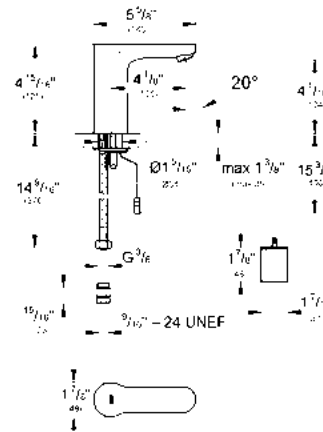

Llave de lavabo electrónica con sensor infrarrojo
¡Ahorra agua! 3.8 lpm
Con dispositivo de mezcla oculto y limitador de temperatura ajustable
Batería de litio de 6 V, tipo CR-P2
Duración de la batería: aprox. 7 años
(150 actuaciones al día)
Visualización del estado de la batería de múltiples etapas
Válvula solenoide integrada
Ciclo de lavado 12 seg, 0.2 galones
Sistema de rápida instalación
7 programas preestablecidos:
• Lavado automático
• Desinfección térmica
• Modo de limpieza
Funciones adicionales y ajustes precisos con control remoto (se vende por separado)

CÓDIGO 36329000 $ 11,330