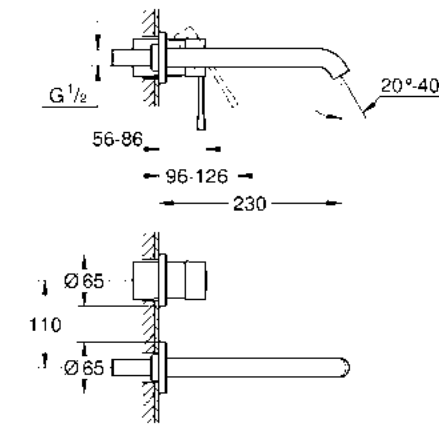

¡Ahorra agua! 5.7 lpm
Monomando para lavabo a pared Essence
Tamaño L
No incluye desagüe
Ajusta el ángulo del agua con **AquaGuide**
Necesita válvula 23571000
Fácil instalación

- **19967DL1 + 23571000** ● Brushed Warm Sunset
- **19967GL1 + 23571000** ● Cool sunrise
- **19967AL1 + 23571000** ● Brushed Hard Graphite

$ 11,205