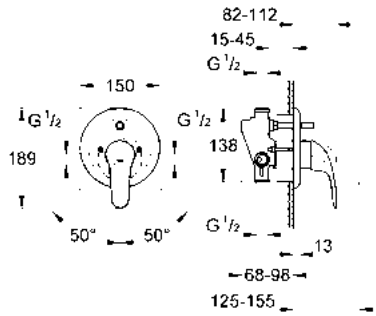

Monomando para regadera y tina Eurosmart
Maneral de metal
Desviador: tina/regadera
Necesita válvula 33963000
Acabado Cromo

CÓDIGO 19450002 + 33963000 $ 3,820