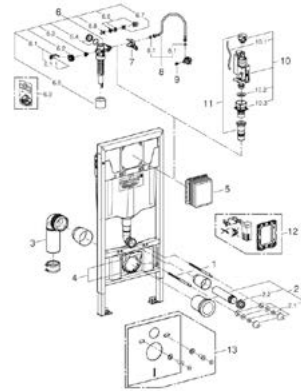

GROHE RAPID SL

Rapid SL para sanitario
Tanque empotrado
Ajuste de fábrica 3 y 6 litros
Altura 1.13 m
Para instalaciones en la pared o muro falso
Con soporte vertical para tazas con un área de apoyo de menos de 20 cm
Marco de acero
Ajuste rápido
Material de fijación
Aprobado por TÜV
2 pernos de fijación para el sanitario
Distancia entre pernos 18 y 23 cm
Profundidad ajustable
Codo de desagüe Ø 90 mm
Transición Ø 90 mm
Conjunto de conexión de entrada y salida
Válvula de descarga neumática que ofrece 2 opciones:
Dual Flush o descarga única
3 entradas de conexión: izquierda, derecha o por detrás

CÓDIGO 38749002 $ 5,900