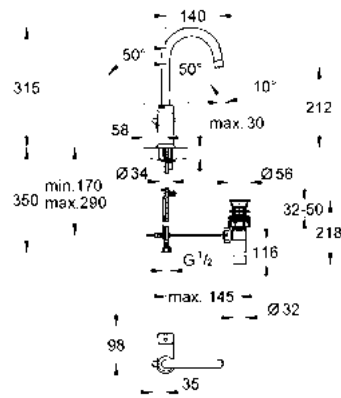

Monomando para lavabo Bauclassic
Salida giratoria
Rápida instalación
Incluye desagüe
Mangueras flexibles
Acabado Cromo

CÓDIGO 23095000 $ 2,215