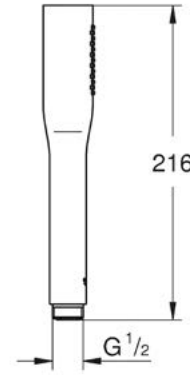

GROHE EUPHORIA COSMOPOLITAN

Euphoria Cosmopolitan stick
regadera manual
SpeedClean sistema anti-cal
Con **WaterGuide** para mayo durabilidad
Apto para calentador instantáneo
Presión mínima recomendada 1 Kg
Acabado cromo

CÓDIGO 27400000 $ 1,180