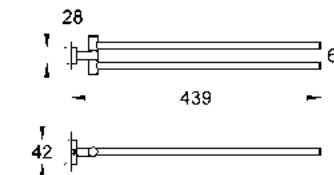

Toallero de argolla Atrio
Acabado Cromo

CÓDIGO 40307003 \$ 2,600

GROHE ESSENTIALS CUBE

GROHE ESSENTIALS CUBE

Toallero multitrack Essentials Cube
Hecho de metal
Acabado Cromo

CÓDIGO 40512001

\$ 4,540

Toallero de barra doble Essentials Cube
Hecho de metal
Acabado Cromo