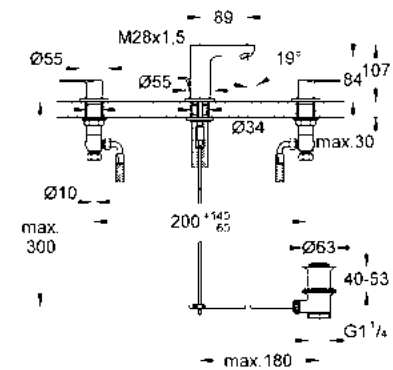

Liaves para baño GROHE

GROHE QuickFix

GROHE StarLight

Mezcladora para lavabo de 8" con desagüe
Eurosmart Cosmopolitan
Tamaño S
Fácil instalación
Conexión 3/8" europeo
Acabado Cromo

CÓDIGO 20187000 \$ 4,950