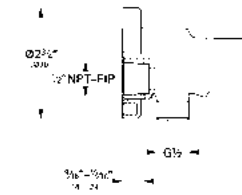

CÓDIGO 27074000 \$ 654

Codo de pared con sujetador para
regadera manual
Acabado Cromo

CÓDIGO 28629000 \$ 970

Codo para pared Euphoria Cube
Acabado Cromo

CÓDIGO 27704000 \$ 520

GROHE ACCESORIOS PARA REGADERAS