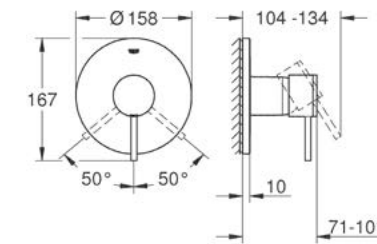

Monomando para regadera Atrio
Maneral de metal
Necesita válvula Smartbox 35601000
Acabado Cromo

CÓDIGO 24065003 + 35601000 $ 6,560

Smartbox