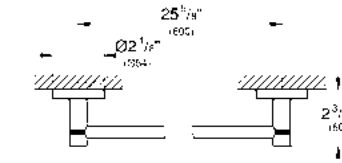

Toallero de barra Essentials
Hecho de metal
Acabado Cromo

CÓDIGO 40366001 $ 1,210