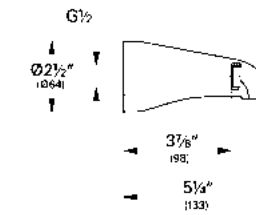

Salida para tina Eurosmart
Instalación a pared
Acabado Cromo

CÓDIGO 13551000 $ 770