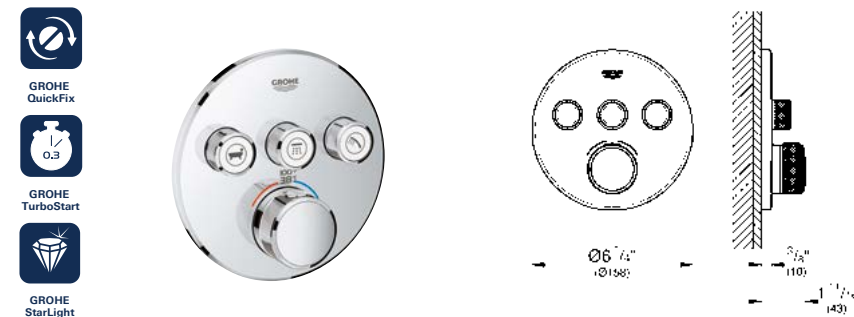

¡La temperatura perfecta sin esfuerzo!
Termostato de 3 salidas GROHE SmartControl redondo
Se pueden usar las 3 salidas al mismo tiempo
Controla volumen y temperatura
Necesita válvula GROHE Rápido SmartBox 35601000
Presiona GROHE SmartControl ON-OFF, gira para ajustar el volumen de EcoJoy a máximo consumo, símbolos intercambiables
Botón de seguridad GROHE SafeStop a 38 °C
Limitador de temperatura GROHE SafeStop Plus 46 °C
Superdelgado, cubierta de solo 1 cm
Cuenta con válvulas de retención y filtros de suciedad
Acabado Cromo

CÓDIGO 29138000 + 35601000 **$ 15,200**