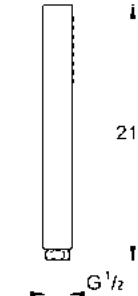

CÓDIGO 27125000 \$ 2,270

GROHE DreamSpray

GROHE StarLight

GROHE EcoJoy

Regadera de mano Euphoria Cube
 ¡Ahorra agua! 9.5 lpm
 Para baja, media y alta presión
 Salidas de fácil limpieza con **SpeedClean**
WaterGuide para mayor durabilidad
 Acabado Cromo