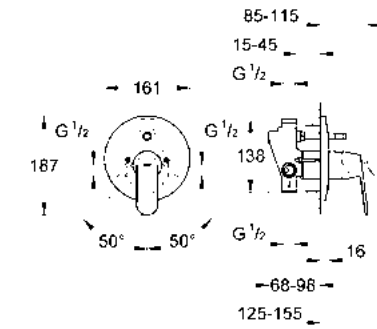

GROHE EUROSMART COSMOPOLITAN

GROHE StarLight