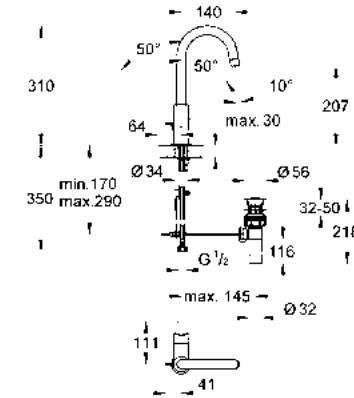

Monomando para lavabo Bauedge
Rápida instalación
Incluye desagüe
Tamaño L
Salida giratoria
Acabado Cromo

CÓDIGO 23093000 $ 2,215