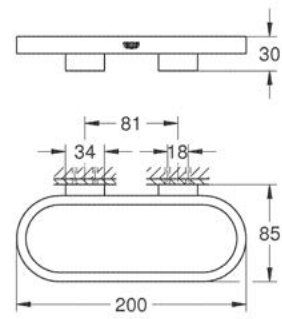

ACCESORIOS GROHE SELECTION

Toallero de argolla GROHE Selection
Longitud 20cm
Acabado cromo

nuevo

CÓDIGO 41035000 $ 1,770