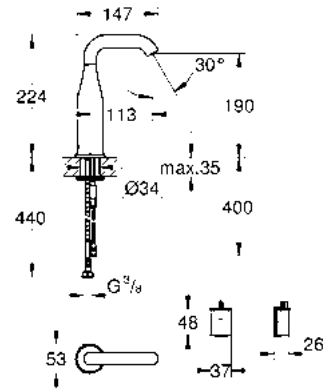

Llave electrónica de sensor infrarrojo Essence E
¡Ahorra agua! 5 lpm
Para agua fría o premezclada
Batería de litio de 6 V, tipo CR-P2
Duración de la batería: aprox. 7 años
(150 actuaciones al día)
Salida giratoria y ajustable a 0° / 150° / 360°
Manguera de conexión flexible 3/8" europeo
Incluye filtro
Válvula solenoide integrada
Batería externa
Sistema de instalación rápida
Visualización del estado de la batería de múltiples etapas
7 programas preestablecidos:
• Lavado automático
• Desinfección térmica
• Modo de limpieza
Funciones adicionales y ajustes precisos con control remoto (se vende por separado)

CÓDIGO 36446000 $ 11,950