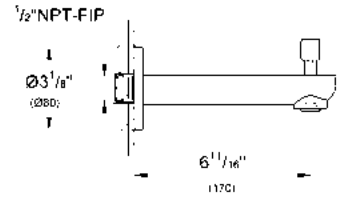

CÓDIGO 13272000 \$ 1,790

nuevo

GROHE EUROSMART COSMOPOLITAN

Salida para tina con desviador
Eurosmart Cosmopolitan
Instalación a pared
Acabado Cromo

CÓDIGO 13273000

\$ 2,100

Liaves
para baño
GROHE

GROHE EUROSMART