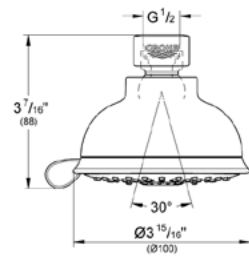

GROHE TEMPESTA

Regadera Tempesta Rustic
¡Ahorra agua! 9.5 lpm
Para media y alta presión
4 tipos de chorro
Salidas de fácil limpieza con **SpeedClean**
WaterGuide para mayor durabilidad
Acabado Cromo

CÓDIGO 27610001 $ 1,370