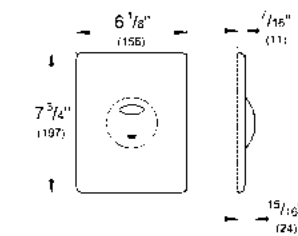

Skate
Pulsador de descarga
Dual Flush
Accionamiento neumático
Instalación vertical u horizontal
156 x 197 mm
Hecho de ABS
Acabado Cromo

CÓDIGO 38862000 $ 1,340