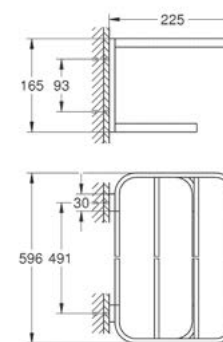

ACCESORIOS GROHE SELECTION

Toallero Multirack Selection
Longitud 60cm
Hecho de metal
Acabado Cromo

CÓDIGO 41066000 $ 6,950

nuevo