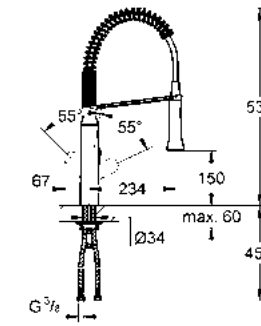

GROHE StarLight

GROHE SilkMove