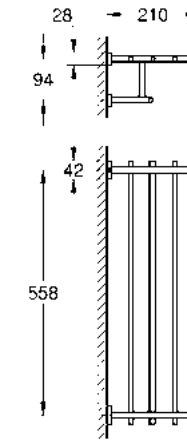

Toallero multitrack Essentials Cube
Hecho de metal
Acabado Cromo

CÓDIGO 40512001

$ 4,540