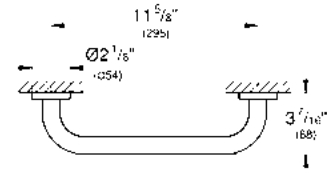

CÓDIGO 40459001 \$ 920

Toallero de barra
Hecho de metal
Acabado Cromo

CÓDIGO 40688001 \$ 1,090

Toallero de argolla Essentials
Hecho de metal
Acabado Cromo

CÓDIGO 40365001 \$ 760

Barra de seguridad Essentials, 34.9 cm
Hecho de metal
Acabado Cromo