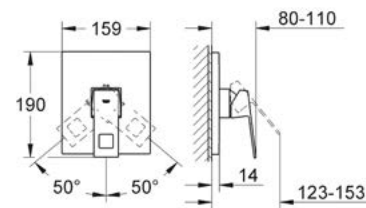

Monomando para regadera de **balanceo de presión** Eurocube
Maneral de metal
Necesita válvula Grohsafe 3.0 35110000
Acabado Cromo

CÓDIGO 14469000 + 35110000 $ 4,350

nuevo

GROHE SilkMove

GROHE StarLight

Monomando para regadera Eurocube
Maneral de metal
Necesita válvula 33964000
Acabado Cromo

CÓDIGO 19898000 + 33964000 $ 4,710

GROHE SilkMove

GROHE StarLight

GROHE QuickFix