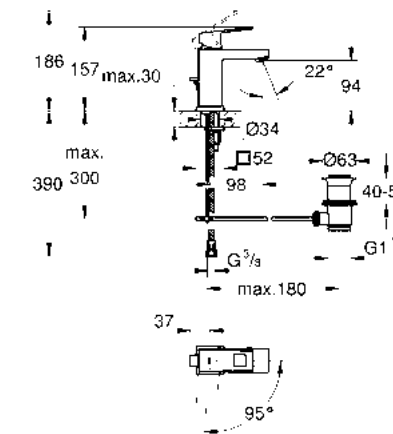

GROHE EUROCUBE

GROHE EcoJoy

GROHE SilkMove

GROHE StarLight

¡Ahorra agua! 5.7 lpm
Monomando para lavabo con desagüe
Eurocube
Tamaño S
Fácil instalación
Mangueras en conexión 3/8" europeo
Acabado Cromo

CÓDIGO 2339000E

$ 5,150

GROHE EcoJoy

GROHE SilkMove

GROHE StarLight