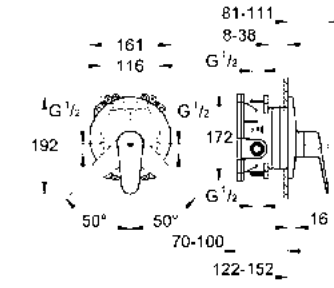

Monomando para regadera
Eurodisc Cosmopolitan
Maneral de metal
Necesita válvula 33964000
Acabado Cromo

CÓDIGO 19549002 + 33964000 $ 4,610