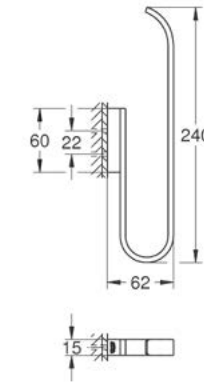

nuevo

DISPONIBLE A PARTIR DE JULIO 2020

Accesorios
para baño
GROHE

ACCESORIOS GROHE SELECTION

Toallero de argolla GROHE Selection
Longitud 20cm
Acabado cromo

nuevo

CÓDIGO 41035000 \$ 1,770

ACCESORIOS GROHE SELECTION