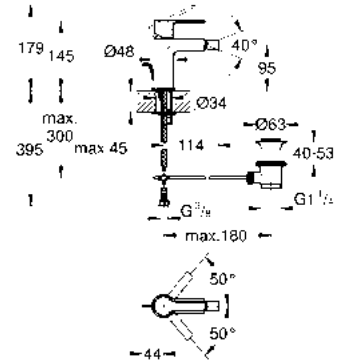

GROHE EcoJoy

GROHE SilkMove

GROHE StarLight

¡Ahorra agua! 5.7 lpm
Monomando para lavabo Lineare
No incluye desagüe
Tamaño XL
Fácil instalación
Mangueras en conexión 3/8" europeo
Acabado Cromo

CÓDIGO 23405001 \$ 7,550