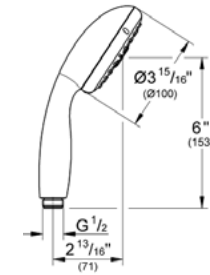

CÓDIGO 27608001 \$ 1,020

HASTA AGOTAR INVENTARIO

GROHE StarLight

Barra deslizable Tempesta Cosmopolitan
Altura 60 cm
Acabado Cromo

CÓDIGO 27521000 \$ 1,050

GROHE DreamSpray

GROHE StarLight

GROHE EcoJoy