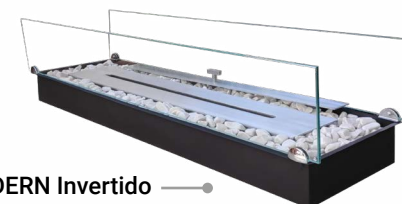

MODERN Invertido

* Ningún modelo incluye piedras

Sin Cristal Clave Producto	Precio	Con Cristal Clave Producto	Precio	L / An / Alt (cm)	Quemador	Área a calentar	Consumo Etanol (por hora)	Capacidad (del tanque)
MM - 40	$ 4,100	-	-	40 x 30 x 10	30 cm	112m³ / 45m²	200 a 300 ml	900 ml
MM - 50	$ 4,500	MM - 50 BN	$ 5,300	50 x 30 x 10	30 cm	122m³ / 49m²	200 a 300 ml	900 ml
MM - 60	$ 4,700	MM - 60 BN	$ 5,800	60 x 30 x 10	40 cm	122m³ / 49m²	270 a 400 ml	1,200 ml
MM - 70	$ 5,300	MM - 70 BN	$ 6,500	70 x 30 x 10	50 cm	145m³ / 58m²	330 a 500 ml	1,500 ml
MM - 80	$ 5,900	MM - 80 BN	$ 7,300	80 x 30 x 10	60 cm	162m³ / 65m²	350 a 530 ml	1,800 ml
MM - 90	$ 6,700	MM - 90 BN	$ 8,200	90 x 30 x 10	70 cm	187m³ / 75m²	470 a 700 ml	2,000 ml
MM - 100	$ 7,800	MM - 100 BN	$ 9,400	100 x 30 x 10	80 cm	212m³ / 85m²	530 a 800 ml	2,400 ml
MM - 110	$ 8,900	MM - 110 BN	$ 10,600	110 x 30 x 10	90 cm	237m³ / 95m²	620 a 930 ml	2,700 ml
MM - 120	$ 10,200	MM - 120 BN	$ 12,100	120 x 30 x 10	100 cm	262m³ / 105m²	680 a 1,030 ml	3,000 ml
MM - 130	$ 10,400	MM - 130 BN	$ 12,400	130 x 30 x 10	100 cm	262m³ / 105m²	680 a 1,030 ml	3,000 ml

* Todos los quemadores llevan una medida standard. Solicite la Ficha Técnica a su vendedor si requiere más detalles.
* Si requiere su Quemador con alguna variación de medidas consulte con su vendedor.
* Todos los quemadores incluyen su ahogador con manija (tapa). A excepción del modelo Modern Invertido línea flama.
* Precios incluyen IVA. Los precios pueden cambiar sin previo aviso. Éste precio incluye el envío por Paquetería a cualquier parte de la República Mexicana.

MEDIDA CRISTAL

* El cristal templado mide 20cm de altura, el largo corresponde a la medida del mueble seleccionado y lleva dos herrajes cada uno.