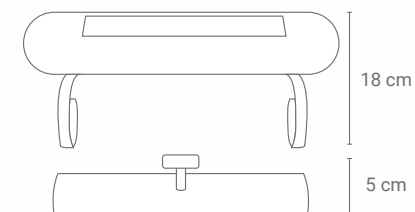

* Todos los quemadores llevan una medida standard. Solicite la Ficha Técnica a su vendedor si requiere más detalles.
 * Si requiere su Quemador con alguna variación de medidas consulte con su vendedor.
 * Todos los quemadores incluyen su ahogador con manija (tapa). A excepción del modelo Modern Invertido línea flama.
 * Precios incluyen IVA. Los precios pueden cambiar sin previo aviso. Éste precio incluye el envío por Paquetería a cualquier parte de la República Mexicana.

MEDIDA CRISTAL

* El cristal templado mide 20cm de altura, el largo corresponde a la medida del mueble seleccionado y lleva dos herrajes cada uno.

Chimenea portátil VINTAGE

Clave Producto	Precio	L / An / Alt (cm)	 Área a calentar	 Consumo Etanol (por hora)	 Capacidad (del tanque)
QV - 40	\$ 2,600	45 x 24 x 13	25 m ²	300 ml	600 ml
QV - 60	\$ 3,300	60 x 24 x 13	35 m ²	450 ml	900 ml
QV - 80	\$ 4,000	80 x 24 x 13	45 m ²	600 ml	1,200 ml