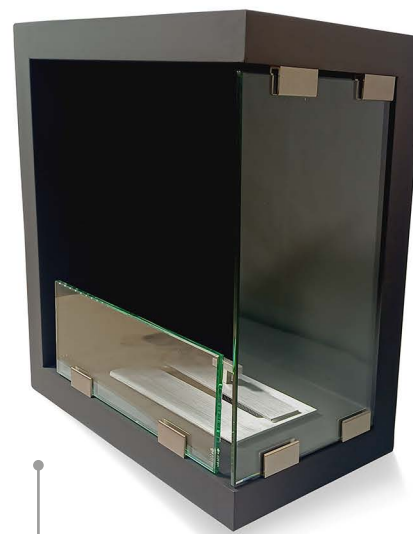

Chimenea Modern con Cristales altos y soportes desde la base.

Chimenea Modern angosta en negro para empotrar en espacio designado por el cliente.

Quegador rectangular hecho a medida de la estructura con la que ya contaba el cliente.