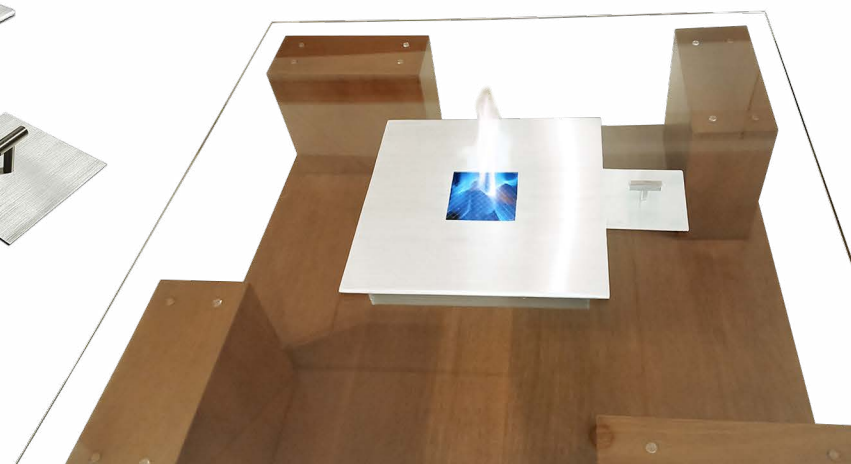

- Todos los quemadores llevan una medida standard. Solicite la Ficha Técnica a su vendedor si requiere más detalles.
- Si requiere su Quemador con alguna variación de medidas consulte con su vendedor.
- Todos los quemadores incluyen su ahogador con manija (tapa).
- Precios incluyen IVA. Los precios pueden cambiar sin previo aviso. Éste precio incluye el envío por Paquetería a cualquier parte de la República Mexicana.