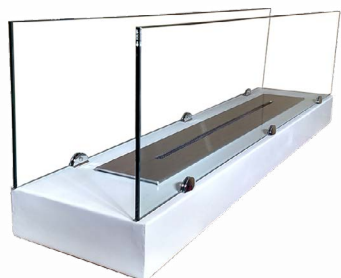

Chimenea portátil MODERN

MODERN Invertido línea flama