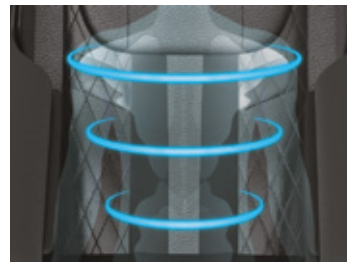

CompactGlide™

GravityFree™

CalfRelief™

LegExtender™

2D Massage

Cuatro rodillos de masaje en 2D se deslizan hacia arriba, hacia abajo y de lado a lado, garantizando una experiencia de masaje profundamente relajante para los músculos de tu espalda.

ShapeSense™

Detecta el tamaño y la forma de tu cuerpo para ofrecer una experiencia de masaje diseñada especialmente para ti.

XRail™

Ofrece un masaje completo que abarca desde el cuello hasta los isquiotibiales, enfocándose en los principales grupos musculares.