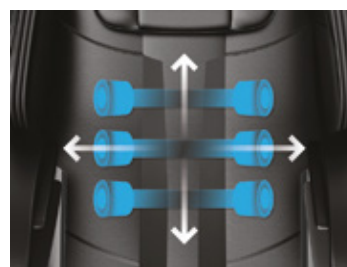

JPro302XR™

Experimenta los efectos relajantes de la terapia de calor indirecto y el masaje de aire en la cintura, aliviando la tensión muscular y los músculos cansados. Reclina tu cabeza hacia atrás y bloquea el ruido cotidiano con altavoces Bluetooth que reproducen tu música favorita.

Características Estándar

2D Massage+

XRail™

FlexRelief™

PalmSoothe™

PressureRelief™

ShapeSense™

SoleRefresh™

CompactGlide™

GravityFree™

CalfRelief™

LegExtender™

HeatRelief™

HipSculpt™

AudioRelax™

2D Massage+

Seis rodillos de masaje en 2D se deslizan hacia arriba, hacia abajo y de lado a lado, garantizando una experiencia de masaje profundamente relajante para los músculos de tu espalda.