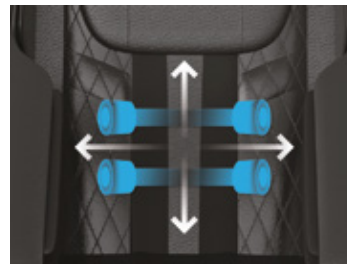

Características Estándar

2D Massage

XRail™

FlexRelief™

PalmSoothe™

PressureRelief™

ShapeSense™

SoleRefresh™

CompactGlide™

GravityFree™

CalfRelief™

LegExtender™

2D Massage

Cuatro rodillos de masaje en 2D se deslizan hacia arriba, hacia abajo y de lado a lado, garantizando una experiencia de masaje profundamente relajante para los músculos de tu espalda.

ShapeSense™

Detecta el tamaño y la forma de tu cuerpo para ofrecer una experiencia de masaje diseñada especialmente para ti.

XRail™

Ofrece un masaje completo que abarca desde el cuello hasta los isquiotibiales, enfocándose en los principales grupos musculares.