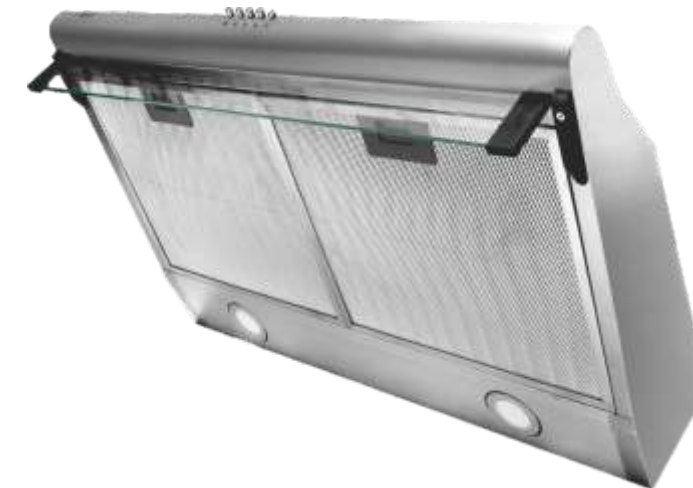

Italo Inox 76

Control pulsante
Luces de halógeno (2 x 15 w)
Consumo de potencia 170 w (85 w*2)
Capacidad de aire 450 m³/h
76 x 49.3 x 17.6 cm
Acabado acero inoxidable y cristal templado

HB7601

Italo Black 76

Control pulsante
Luces de halógeno (2 x 15 w)
Consumo de potencia 170 w (85 w*2)
Capacidad de aire 450 m³/h
76 x 49.3 x 17.6 cm
Acabado acero inoxidable color negro y cristal templado

HB7601-B