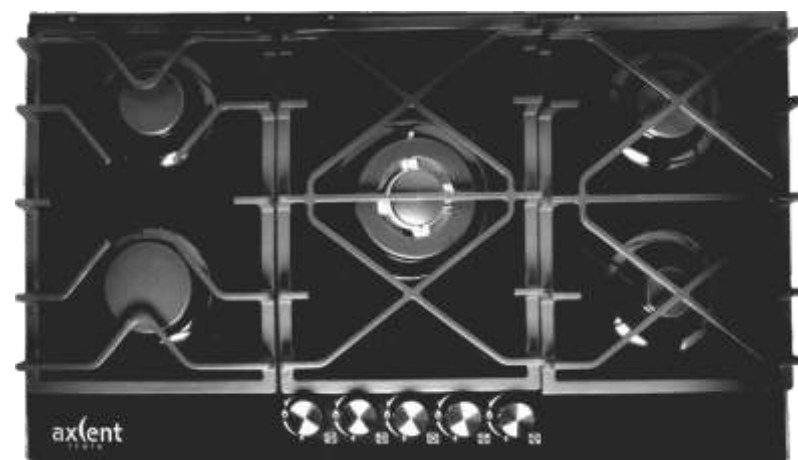

Anastasia

Panel de vidrio templado
 Encendido electrónico integrado
 Parrillas de hierro fundido
 Perillas metalizadas
 Cubierta sellada
 77 x 51 cm

JZ-BS5B

- 5 quemadores
- 1 de 2.64 kw
 - 2 de 1.11 kw
 - 1 de 1.67 kw
 - 1 de 0.56 kw

Ailén

Panel de vidrio templado
 Encendido electrónico integrado
 Parrillas de hierro fundido
 Perillas metalizadas
 Cubierta sellada
 87.5 x 51.3 x 5 cm

HBG5816

- 5 quemadores
- 1 de 9,500 kJ/h
 - 1 de 6,000 kJ/h
 - 2 de 4,500 kJ/h
 - 1 de 3,000 kJ/h