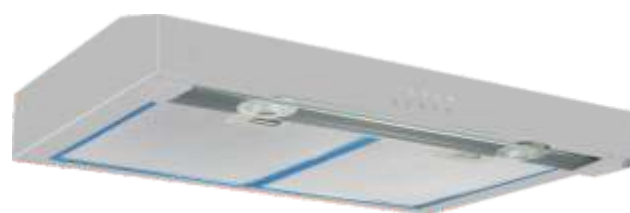

Kitchen Pack
Piccolo Novo + Alina Novo