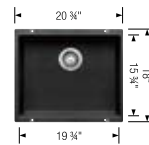

Coal Black
	Anthracite
	Cinder
	Volcano Gray
	White
	Soft White
	Truffle
	Café
List Price	
Minimum cabinet size	
Bowl depth	

442 929
442 543
442 539
443 119
442 542
443 082
442 540
442 546
$ 790
27"
5 in

442 933
513 428
519 049
527 414
513 426
527 405
517 677
515 652
$ 751
24"
7.5 in

442 932
513 424
519 048
527 413
513 422
527 404
517 676
515 653
$ 656
18"
7.5 in