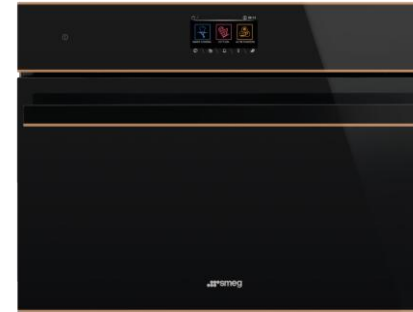

Modelo: SO4604S4PNR
Precio: $59,900.00
Línea: Dolce Stil Novo
Tamaño: 60 x 45cm
Color: DSN
Descripción: Horno de vapor
combinado
20 funciones (Sabbath,
Airfry, BBQ, Sous Vide &
Pizza) y 3 niveles de
humedad con vapor
Cocción Delta T (Sonda
de carne)
Display TFT táctil
Capacidad 41L
220V, 50/60Hz.