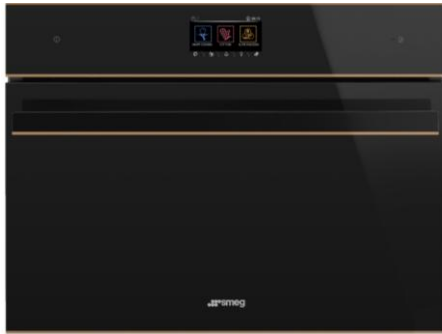

Dolce Stil Novo

Modelo: SO4604M2PNR
Precio: $59,900.00
Línea: Dolce Stil Novo
Tamaño: 60 x 45cm
Color: DSN
Descripción: Horno de microondas combinado
15 funciones (Sabbath, Airfry,
BBQ & Pizza)
Display TFT táctil
Capacidad 40L
220V, 50/60Hz.