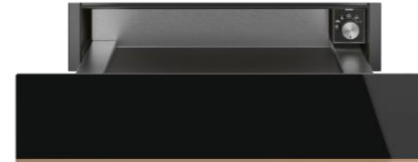

Modelo: CPRT615NR
Precio: $21,900.00
Línea: Dolce Stil Novo
Tamaño: 60 x 15cm
Color: DSN
Descripción: Cajón térmico,
Temperatura de 30° a 80°,
máximo 15 kg de peso,
Push-pull,
220V, 60Hz.