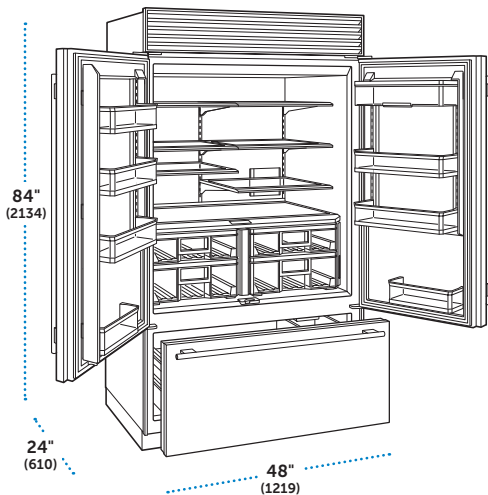

Arriba y Abajo con Puerta Francesa de 48" Modelo CL4850UFD

MODELO	PRECIO
CL4850UFD/O* ✓	$18,237
CL4850UFD/S/T	$20,376
CL4850UFD/S/P	$20,376

* Las opciones de diseño empotrado y enmarcado se logran especificando un modelo superpuesto. Los modelos superpuestos incluyen un marco de rejilla que acepta un inserto de panel clásico con rejillas, de acero inoxidable sólido, rejillas profesionales o personalizado.

✓ Requiere panel por separado

ESPECIFICACIONES

Dimensiones Totales	48" W (1219) x 84" H (2134) x 24" D (610)
Capacidad del Refrigerador	21.4 pies cúbicos (607 L)
Capacidad del Congelador	7.5 pies cúbicos (213 L)
Peso con empaque	702 lbs (318 kg)
Consumo Anual de Energía	$90 (747 kWh)

CARACTERÍSTICAS

- Sistema de refrigeración inteligente Split Climate™
- Iluminación LED ClearSight™ con modo nocturno
- Acientos de acero inoxidable

Refrigerador

- 6 estantes de vidrio ajustables
- 4 cajones para verduras con divisores extraíbles
- 2 estante de puerta estacionario y 4 ajustables
- 2 compartimentos abatibles para lácteos
- Sistema de purificación de aire

Congelador

- Cajón de extensión completa con canasta de congelador expandible
- Máquina de hielo con depósito extraíble
- Sistema de filtración de agua

Accesorios

Rejillas

ALTURA FINAL	NÚMERO	PRECIO
Overlay o Flush Inset		
Marco de Rejilla de 84" (2134)	9044754	$427
Acero Inoxidable		
Acanalado Pro de 84" (2134)	9044758	$739

Single Flush Inset – Acero Inoxidable

DESCRIPCIÓN	NÚMERO	PRECIO
Rejillas		
Acero Inox Sólido de 84" (2134)	9036856	$496
Acanalado Pro de 84" (2134)	9045096	$589
Jaladera Pro		
Panel de Puerta	9037592	$1,258
Panel de Cajón	9037591	$727
Jaladera Tubular		
Panel de Puerta*	9037594	$1,258
Panel de Cajón l	9037593	$727

* Se deben ordenar 2 paneles, uno para cada puerta.

Accesorios

DESCRIPCIÓN	NÚMERO	PRECIO
Kits de Montaje		
Panel Frontal a medida	9044760	$127
Panel Lateral a medida	7003407	$127
Paneles Laterales		
Acero Inoxidable (1)	9044759	$1,154
Zoclo de Acero Inoxidable	9055391	$69
Contenedor de Huevo	7007506	$58
Compartimento abatible para lácteos	7043024	S/C
Tope de puerta de 90°	7005865	S/C
Filtros y Cartuchos		
Filtro de Agua	4204490	$81
Cartucho Purificador de Aire	7042798	$81