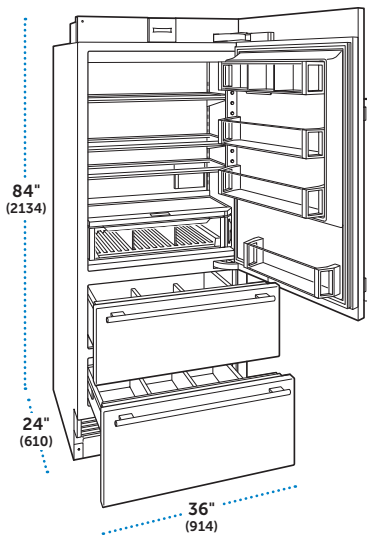

Todo Refrigerador – Alto de 36" Modelo DET3650R

MODEL	PRECIO
DET3650R/L ✓ DET3650R/R ✓	$14,038
DET3650RID/L ✓ DET3650RID/R ✓	$14,615

✓ Requiere panel por separado.

ESPECIFICACIONES

Dimensiones Totales	36"W (914) x 84"H (2134) x 24"D (610)
Capacidad del Refrigerador	20.4 pies cúbicos (578 L)
Peso con empaque	475 lbs (216 kg)
Consumo Anual de Energía	$42 (353 kWh)

CARACTERÍSTICAS

- Sistema de refrigeración inteligente Split Climate™
- Iluminación LED ClearSight™ con modo nocturno
- Acentos de acero inoxidable
- 3 estantes de vidrio ajustables
- Cajón para verduras con divisores
- 1 cajón de delicatessen con divisores ajustables
- 1 estante de puerta estacionario y 2 ajustables
- Compartimento abatible para lácteos
- Sistema de purificación de aire
- Dispensador de agua interno (DET3650RID)
- Sistema de filtración de agua (DET3650RID)

Accesorios

Paneles de Puerta de Acero Inoxidable

DESCRIPCIÓN	NÚMERO	PRECIO
Altura en Aleta de 84" (2134)		
Jaladera Tubular / RH	7023708	$1,108
Jaladera Tubular / LH	7023709	$1,108
Jaladera Pro / RH	7025314	$1,108
Jaladera Pro / LH	7025315	$1,108

Paneles de Cajón de Acero Inoxidable (Set de 2 piezas)

DESCRIPCIÓN	NÚMERO	PRECIO
Zoclo de 4" (102)		
Jaladera Tubular	7023704	$831
Jaladera Pro	7025310	$831

Instalación Dual

DESCRIPCIÓN	NÚMERO	PRECIO
Kit de Instalación Dual		
Jaladera con Jaladera	7023628	$358
Jaladera con Bisagra	7029829	$358
Bisagra con Bisagra	7029830	$358
Zoclos		
Acero Inoxidable de 54" (1372)	7026839	$92
Acero Inoxidable de 60" (1524)	7026840	$104
Acero Inoxidable de 66" (1676)	7026841	$115
Acero Inoxidable de 72" (1829)	7026842	$115

Accesorios

DESCRIPCIÓN	NÚMERO	PRECIO
Enclosure Panel		
Lateral del Acero Inox (1)	7031340	$1,489
Kits de Montaje		
Soporte de Panel de Cajón	7028082	$35
Zoclo Separador Reducido*	7029956	$69
Contenedor de huevos	7007506	$58
Filtros y Cartuchos		
Filtro de Agua	4204490	$81
Cartucho Purificador de Aire	7042798	$81
Puerta		
Kit Antiderrapante para puerta derecha	7045322	$90
Kit Antiderrapante para puerta izquierda	7045323	$90

*Necesario para zoclo de 3 7/8" (98) a 2" (51).