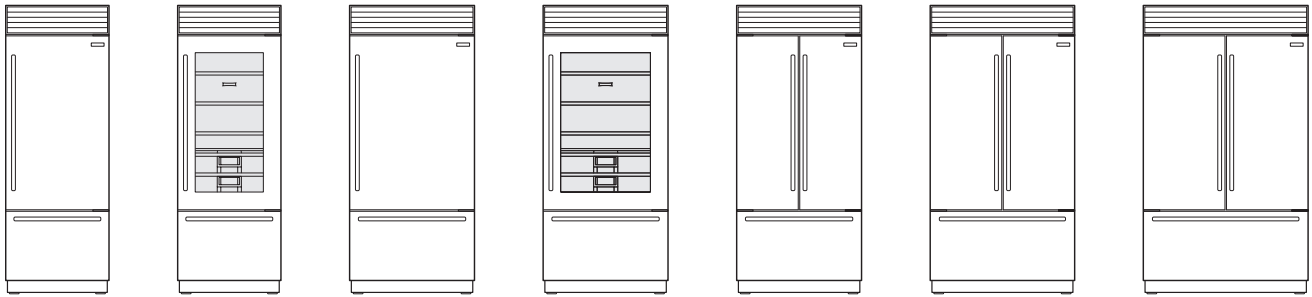

Modelos Arriba y Abajo

CL3050U(ID)

CL3050UG

CL3650U(ID)

CL3650UG

CL3650UFD(ID)

CL4250UFD(ID)

CL4850UFD(ID)