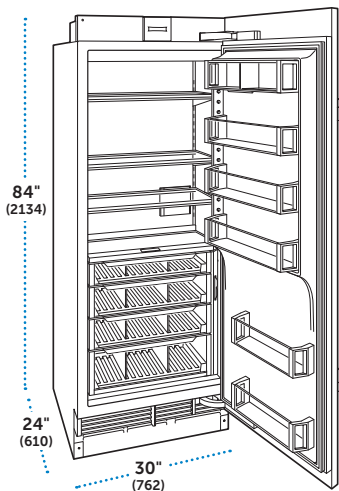

Todo Refrigerador – Columna de 30" Modelo DEC3050R

MODELO	PRECIO
DEC3050R/L ✓	$12,298
DEC3050RID/L ✓	$12,875
DEC3050R/R ✓	$12,298
DEC3050RID/R ✓	$12,875

✓ Requiere panel por separado.

ESPECIFICACIONES

Dimensiones Totales	30" W (762) x 84" H (2134) x 24" D (610)
Capacidad del Refrigerador	17.5 pies cúbicos (496 L)
Peso con empaque	430 lbs (195 kg)
Consumo Anual de Energía	$40 (332 kWh)

CARACTERÍSTICAS

- Sistema de refrigeración inteligente Split Climate™
- Iluminación LED ClearSight™ con modo nocturno
- Acentos de acero inoxidable
- 3 estantes de vidrio ajustables
- 4 cajones para verduras de cierre suave con divisores ajustables
- 3 estantes de puerta ajustables y 2 estacionarios
- Compartimento abatible para lácteos
- Sistema de purificación de aire
- Dispensador de agua interno (DEC3050RID)
- Sistema de filtración de agua (DEC3050RID)

Accessories

Paneles de Puerta de Acero Inoxidable

DESCRIPCIÓN	NÚMERO	PRECIO
Altura en Aleta de 84" (2134) – Zoclo de 4" (102)		
Jaladera Tubular / RH	7023626	$1,154
Jaladera Tubular / LH	7023627	$1,154
Jaladera Pro / RH	7025304	$1,154
Jaladera Pro / LH	7025305	$1,154

Instalación Dual

DESCRIPCIÓN	NÚMERO	PRECIO
Kit de Instalación Dual		
Jaladera con Jaladera	7023628	$358
Jaladera con Bisagra	7029829	$358
Bisagra con Bisagra	7029830	$358

Zoclos

Acero Inoxidable de 48" (1219)	7026838	$92
Acero Inoxidable de 54" (1372)	7026839	$92
Acero Inoxidable de 60" (1524)	7026840	$104
Acero Inoxidable de 66" (1676)	7026841	$115

Accesorios

DESCRIPCIÓN	NÚMERO	PRECIO
Panel de Gabinete		
Lateral del Acero Inox (1)	7031340	$1,489
Zoclo Separador Reducido*	7029956	$69
Contenedor de Huevos	7007506	$58
Filtros y Cartuchos		
Filtro de Agua	4204490	$81
Cartucho Purificador de Aire	7042798	$81
Puerta		
Kit Antiderrapante para puerta derecha	7045322	$90
Kit Antiderrapante para puerta izquierda	7045323	$90

*Necesario para zoclo de 3 7/8" (98) a 2" (51).