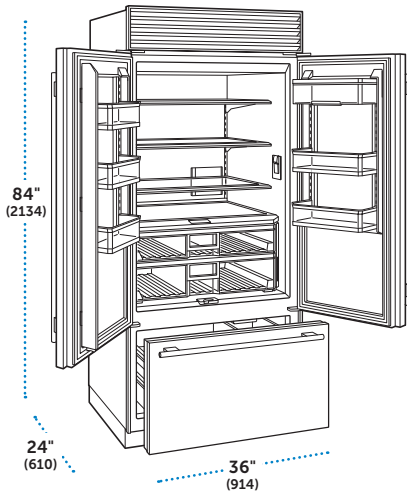

Arriba y Abajo con Puerta Francesa de 36" con Dispensador Interno Modelo CL3650UFDID

MODELO	PRECIO
CL3650UFDID/O* ✓	$16,585
CL3650UFDID/S/T	$18,497
CL3650UFDID/S/P	$18,497

* Las opciones de diseño empotrado y enmarcado se logran especificando un modelo superpuesto. Los modelos superpuestos incluyen un marco de rejilla que acepta un inserto de panel clásico con rejillas, de acero inoxidable sólido, rejillas profesionales o personalizado.

✓ Requiere panel por separado

ESPECIFICACIONES

Dimensiones Totales	36"W (914) x 84"H (2134) x 24"D (610)
Capacidad del Refrigerador	15.3 pies cúbicos (433 L)
Capacidad del Congelador	5.2 pies cúbicos (148 L)
Peso con empaque	573 lbs (260 kg)
Consumo Anual de Energía	$78 (651 kWh)

CARACTERÍSTICAS

- Sistema de refrigeración inteligente Split Climate™
- Iluminación LED ClearSight™ con modo nocturno
- Acentos de acero inoxidable

Refrigerador

- 3 estantes de vidrio ajustables
- 2 cajones para verduras con divisores extraíbles
- 4 estantes de puerta ajustables
- 2 compartimentos abatibles para lácteos
- Sistema de purificación de aire
- Dispensador de agua interno

Congelador

- Cajón de extensión completa con canasta de congelador expandible
- Máquina de hielo con depósito extraíble
- Sistema de filtración de agua

Accesorios

Rejillas

ALTURA FINAL	NÚMERO	PRECIO
Overlay o Flush Inset		
Marco de Rejilla de 84" (2134)	9044752	$381
Acero Inoxidable		
Acanalado Pro de 84" (2134)	9044756	$692

Single Flush Inset – Acero Inoxidable

DESCRIPCIÓN	NÚMERO	PRECIO
Rejillas		
Acero Inox Sólido de 84" (2134)	9038230	$381
Acanalado Pro de 84" (2134)	9045094	$531
Jaladera Pro		
Panel de Puerta *	9038363	$ 1,166
Panel de Cajón	9038366	$635
Jaladera Tubular		
Panel de Puerta*	9038364	$ 1,166
Panel de Cajón	9038367	$635

* Se deben ordenar 2 paneles, uno para cada puerta.

Retrofit Panel Kit

DESCRIPCIÓN	NÚMERO	PRECIO
Overlay o Flush Inset		
36" (889) Retrofit Panel Kit	9038294	$127

Adapte los paneles existentes de la serie integrada (BI) a un nuevo modelo de la serie clásica (CL). El panel de la rejilla debe reducirse en altura 1½" (38)..

Accesorios

DESCRIPCIÓN	NÚMERO	PRECIO
Kits de Montaje		
Panel Frontal a la medida	9044760	$127
Panel Lateral a la medida	7003407	$127
Paneles Laterales		
Acero Inoxidable (1)	9044759	$1,154
Zoclo de Acero Inoxidable	9055389	$69
Contenedor de Huevo	7007506	$58
Compartimento abatible para lácteos	7043565	S/C
Tope de puerta de 90°	7005865	S/C
Filtros y Cartuchos		
Filtro de Agua	4204490	$81
Cartucho Purificador de Aire	7042798	$81