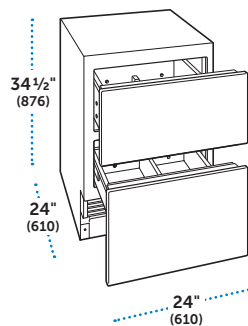

Todo Refrigerador—Bajo Cubierta de 24" Modelo

ID-24R

MODELO

PRECIO

ID-24R ✓

$6,457

✓ Requiere panel por separado.

ESPECIFICACIONES

Dimensiones Totales	24"W (610) x 34 1/2"H (876) x 24"D (610)
Capacidad del Refrigerador	4.0 pies cúbicos (113 L)
Peso con empaque	170 lbs (77 kg)
Consumo Anual de Energía	$26 (213 kWh)

CARACTERÍSTICAS

- 2 Cajones refrigeradores de almacenamiento con divisiones

Accesorios

Paneles de Cajón de Acero Inoxidable (Set de 2 piezas)

DESCRIPCIÓN	NÚMERO	PRECIO
Zoclo de 4" (102)		
Jaladera Tubular	7025408	$762
Jaladera Pro	7025360	$762

Instalación Dual

DESCRIPCIÓN	NÚMERO	PRECIO
Kit de Instalación Dual	7024476	$254
Zoclo		
Acero Inoxidable de 42" (1067)	7027399	$92
Acero Inoxidable de 48" (1219)	7026838	$92
Acero Inoxidable de 54" (1372)	7026839	$92
Acero Inoxidable de 60" (1524)	7026840	$104

Accesorios

DESCRIPCIÓN	NÚMERO	PRECIO
Kits de Montaje		
Soporte de Panel de Cajón	7028082	$35
Zoclo Separador Reducido	7029956	$69
Contenedor de huevos	7007506	$58

*Necesario para zoclos de 3 7/8" (98) a 2" (51).