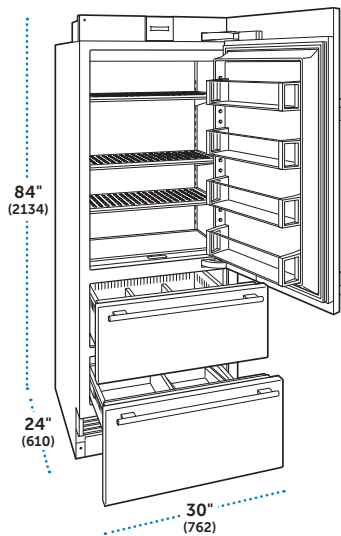

Todo Congelador – Alto de 30" Modelo DET3050FI

MODEL	PRECIO
DET3050FI/L ✓	$13,506
DET3050FI/R ✓	$13,506

✓ Requiere panel por separado.

ESPECIFICACIONES

Dimensiones Totales	30"W (762) x 84"H (2134) x 24"D (610)
Capacidad del Congelador	15.0 pies cúbicos (426 L)
Peso con empaque	385 lbs (175 kg)
Consumo Anual de Energía	$73 (606 kWh)

CARACTERÍSTICAS

- Iluminación LED ClearSight™ con modo nocturno
- Acentos de acero inoxidable
- 3 estantes de alambre ajustables
- 4 estantes de puerta ajustables
- 2 cajones congeladores de extensión completa; uno con divisores ajustables
- Máquina de hielo con depósito extraíble
- Sistema de filtración de agua

Accesorios

Paneles de Puerta de Acero Inoxidable

DESCRIPCIÓN	NÚMERO	PRECIO
Altura en Aleta de 84" (2134)		
Jaladera Tubular / RH	7023706	$1,004
Tubular Handle / LH	7023707	$1,004
Jaladera Pro / RH	7025312	$1,004
Jaladera Pro / LH	7025313	$1,004

Paneles de Cajón de Acero Inoxidable (Set de 2 piezas)

DESCRIPCIÓN	NÚMERO	PRECIO
Zoclo de 4" (102)		
Jaladera Tubular	7023702	$831
Jaladera Pro	7025308	$831

Instalación Dual

DESCRIPCIÓN	NÚMERO	PRECIO
Kit de Instalación Dual		
Jaladera con Jaladera	7023628	$358
Jaladera con Bisagra	7029829	$358
Bisagra con Bisagra	7029830	$358
Zoclos		
Acero Inoxidable de 48" (1219)	7026838	$92
Acero Inoxidable de 54" (1372)	7026839	$92
Acero Inoxidable de 60" (1524)	7026840	$104
Acero Inoxidable de 66" (1676)	7026841	$115

Accesorios

DESCRIPCIÓN	NÚMERO	PRECIO
Panel de Gabinete		
Lateral del Acero Inox (1)	7031340	1,489
Kits de Montaje		
Soporte de Panel de Cajón	7028082	$35
Zoclo Separador Reducido*	7029956	$69
Filtros		
Filtro de Agua	4204490	$81
Puerta		
Kit Antiderrapante para puerta derecha	7045322	$90
Kit Antiderrapante para puerta izquierda	7045323	$90

*Necesario para zoclo de 3 7/8" (98) a 2" (51).