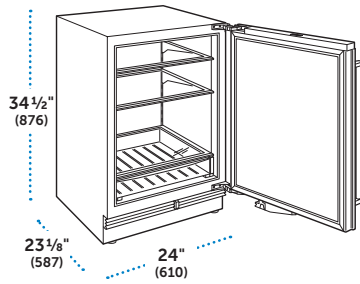

Todo refrigerador para exteriores de 24" Modelo DEU2450RO

MODELO	PRECIO
DEU2450RO/R	$5,085
DEU2450RO/L	$5,085

✓ Requiere panel por separado.

ESPECIFICACIONES

Dimensiones Totales	24" W (610) x 34 1/2" H (876) x 23 1/8" D (587)
Capacidad del Refrigerador	5.4 pies cúbicos (151 L)
Peso con empaque	153 lbs (69 kg)
Consumo Anual de Energía	$20 (168 kWh)

CARACTERÍSTICAS

- 2 Estantes de vidrio ajustables
- 1 Estante fijo de vidrio
- Todos los estantes de vidrio cuentan con un nano-revestimiento a prueba de derrames
- Cajón de almacenaje
- Interior de Acero Inoxidable
- Alarma de puerta

Accesorios

Paneles de Puerta de Acero Inoxidable

DESCRIPCIÓN	NÚMERO	PRECIO
Outdoor Panels		
Jaladera Pro / RH	9028547	$554
Jaladera Pro / RH / con Candado	9028546	$612
Jaladera Pro / LH	9028543	$554
Jaladera Pro / LH / con Candado	9028515	$612
Paneles para Interiores		
Jaladera Tubular / RH	9029035	$450
Jaladera Tubular / LH	9029029	$450
Jaladera Pro / RH	9029031	$450
Jaladera Pro / LH	9029025	$450

Los kits de paneles de puerta incluyen placa protectora de acero inoxidable sólido, altura mínima de instalación de 32" (813).

Instalación Dual

DESCRIPCIÓN	NÚMERO	PRECIO
Kit de Instalación Dual		
Dos Unidades DEU*	9028869	$173
Una Unidad DEU con una Unidad ID**	9035534	$173
Zoclos de Acero inoxidable†		
48" (1219)	7042655	$231
Alto 48" (1219)***	7042680	$231

*Solo para instalación de jaladera con jaladera.

**Solo para instalación de jaladera con cajón.

***Altura mínima de 34.5" (876) para instalación.

† Los zoclos duales pueden usarse en aplicaciones interiores y exteriores.

Accesorios

DESCRIPCIÓN	NÚMERO	PRECIO
ZOCLO DE ACERO INOXIDABLE		
Alto 24" (610)*	7042677	S/C

*Altura mínima de 34.5" (876) para su instalación.