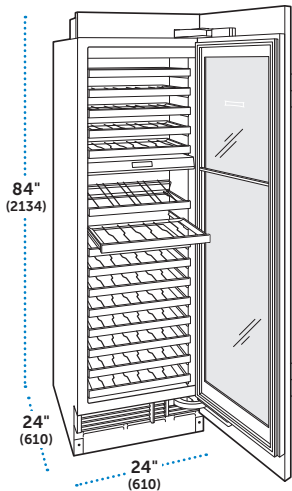

Conservador de Vino de 24" Modelo DEC2450W

MODELO	PRECIO
DEC2450W/L ✓	$10,521
DEC2450W/R ✓	$10,521
DEC2450WA/L ✓	$10,521
DEC2450WA/R ✓	$10,521

✓ Requiere panel por separado

ESPECIFICACIONES

Dimensiones Totales	24"W (610) x 84"H (2134) x 24"D (610)
Diseño	Designer Series
Capacidad de Almacenamiento	102 botellas (750 ml)
Peso con empaque	410 lbs (186 kg)
Consumo Anual de Energía	$36 (255 kWh)

CARACTERÍSTICAS

- 2 zonas de temperatura
- 5 Compartimentos superiores y 10 compartimentos inferiores
- Puerta de vidrio resistente a los rayos UV
- Sistema de inventario
- Vidrio de alta altitud disponible

Accesorios

Paneles de Puerta de Acero Inoxidable

DESCRIPCIÓN	NÚMERO	PRECIO
ALTURA FINAL 84" (2134) — ZOCLO 4" (102)		
Jaladera Tubular / RH	7025384	$1,108
Jaladera Tubular / RH / con Candado	7025388	$1,258
Jaladera Tubular / LH	7025385	$1,108
Jaladera Tubular / LH / con Candado	7025389	$1,258
Jaladera Pro / RH	7025336	$1,108
Jaladera Pro / RH / con Candado	7025340	$1,258
Jaladera Pro / LH	7025337	$1,108
Jaladera Pro / LH / con Candado	7025341	$1,258

Instalación Dual

DESCRIPCIÓN	NÚMERO	PRECIO
Kit de Instalación Dual		
Jaladera con Jaladera	7023628	$358
Jaladera con Bisagra	7029829	$358
Bisagra con Bisagra	7029830	$358

Zoclos

Acero Inoxidable de 42" (1067)	7027399	$92
Acero Inoxidable de 48" (1219)	7026838	$92
Acero Inoxidable de 54" (1372)	7026839	$92
Acero Inoxidable de 60" (1524)	7026840	$104

Accesorios

DESCRIPCIÓN	NÚMERO	PRECIO
Panel de Gabinete		
Lateral de Acero Inoxidable (1)	7031340	$1,489
Zoclo Separador Reducido**	7029956	$69
Puerta Sólida Panelable RH***	7031925	$727
Puerta Sólida Panelable LH***	7031926	$727
Kit para candado	7028773	$138
Etiqueta para inventario (15)	7031944	$58
Etiqueta para inventario / Escribible (15)	7030331	$92
Cajón para Almacenar	7028449	$831
Rejilla para Vinos de Postre	7028451	$565

*Necesario para zoclos de 37/8" (98) a 2" (51).

**Requiere ser instalado por servicio técnico.