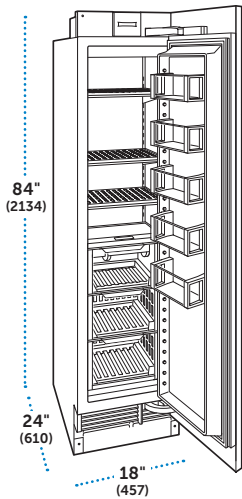

Todo Congelador — Columna de 18" Modelo DEC1850FI

MODELO	PRECIO
DEC1850FI/R ✓	$10,860
DEC1850FI/L ✓	$10,860

✓ Requiere panel por separado.

ESPECIFICACIONES

Dimensiones Totales	18"W (457) x 84"H (2134) x 24"D (610)
Capacidad del Congelador	8.8 pies cúbicos (248 L)
Peso con empaque	310 lbs (141 kg)
Consumo Anual de Energía	$59 (455 kWh)

CARACTERÍSTICAS

- Iluminación LED ClearSight™ con modo nocturno
- Acentos de acero inoxidable
- 3 estantes de alambre ajustables
- 2 cajones de almacenamiento con divisores ajustables
- 5 estantes de puerta ajustables
- Cajón de hielo con máquina de hielo automática
- Sistema de filtración de agua

Accesorios

Paneles de Puerta de Acero Inoxidable

DESCRIPCIÓN	NÚMERO	PRECIO
Altura en Aleta de 84" (2134) – Zoclo de 4" (102)		
Jaladera Tubular / RH	7025372	$831
Jaladera Tubular / LH	7025373	$831
Jaladera Pro / RH	7025324	$831
Jaladera Pro / LH	7025325	$831

Instalación Dual

DESCRIPCIÓN	NÚMERO	PRECIO
Kit de Instalación Dual		
Jaladera con Jaladera	7023628	$358
Jaladera con Bisagra	7029829	$358
Bisagra con Bisagra	7029830	$358

Zoclos

Acero Inoxidable de 36" (914)	7026837	$92
Acero Inoxidable de 42" (1067)	7027399	$92
Acero Inoxidable de 48" (1219)	7026838	$92
Acero Inoxidable de 54" (1372)	7026839	$92

Accesorios

DESCRIPCIÓN	NÚMERO	PRECIO
Panel de Gabinete		
Lateral del Acero Inox (1)	7031340	$ 1,489
Zoclo Separador Reducido*	7029956	$69
Filtros		
Filtro de Agua	4204490	$81
Puerta		
Kit Antiderrapante para puerta derecha	7045322	$90
Kit Antiderrapante para puerta izquierda	7045323	$90

*Necesario para zoclo de 37/8" (98) a 2" (51).