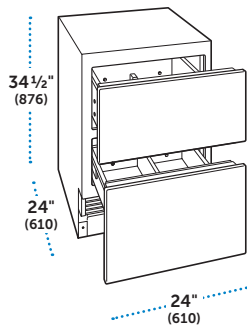

Todo Refrigerador para Exteriores —Bajo Cubierta de 24" Modelo ID-24RO

MODELO	PRECIO
ID-24RO ✓	$6,921

✓ Requiere panel por separado

ESPECIFICACIONES

Dimensiones Totales	24"W (610) x 34 1/2"H (876) x 24"D (610)
Capacidad del Refrigerador	4.0 pies cúbicos (113 L)
Peso con empaque	170 lbs (77 kg)
Consumo Anual de Energía	$26 (213 kWh)

CARACTERÍSTICAS

- 2 Cajones refrigeradores de almacenamiento con divisiones extraíbles
- Adecuado para uso al aire libre

Accesorios

Paneles de Cajón de Acero Inoxidable (Set de 2 piezas)

DESCRIPCIÓN	NÚMERO	PRECIO
Zoclo de 4" (102)		
JaladeraPro (Con Candado)*	9011615	$1,281
Jaladera Pro (Sin Candado)*	9011700	$1,177

* Requerido para la instalación al aire libre.

Instalación Dual

DESCRIPCIÓN	NÚMERO	PRECIO
Kit de Instalación Dual	7024476	$254

Accesorios

DESCRIPCIÓN	NÚMERO	PRECIO
Kits de Montaje		
Soporte de Panel de Cajón	7028082	$35
Contenedor de huevos	7007506	$58