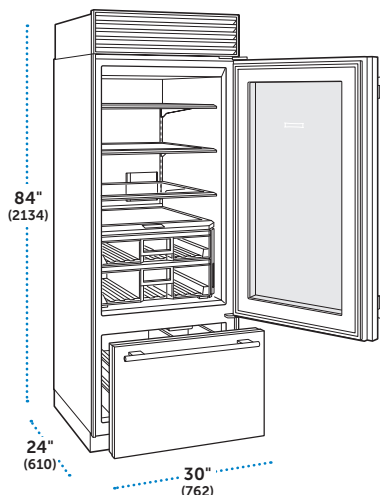

Arriba y Abajo de 30" con Puerta de Vidrio Modelo CL3050UG

MODELO	PRECIO
CL3050UG/O/L* CL3050UG/O/R*	$16,177
CL3050UG/S/T/L CL3050UG/S/T/R	$17,546
CL3050UG/S/P/L CL3050UG/S/P/R	$17,546

* Las opciones de diseño empotrado y enmarcado se logran especificando un modelo superpuesto. Los modelos superpuestos incluyen un marco de rejilla que acepta un inserto de panel clásico con persianas, de acero inoxidable sólido, con persianas profesionales o personalizado.

ESPECIFICACIONES

Dimensiones Totales	30"W (762) x 84"H (2134) x 24"D (610)
Capacidad del Refrigerador	12.8 pies cúbicos (362 L)
Capacidad del Congelador	4.2 pies cúbicos (118 L)
Peso con empaque	513 lbs (233 kg)
Consumo Anual de Energía	$73 (611 kWh)

CARACTERÍSTICAS

- Sistema de refrigeración inteligente Split Climate™
- Iluminación LED ClearSight™ con modo nocturno
- Acentos de acero inoxidable

Refrigerador

- 3 estantes de vidrio ajustables
- 2 cajones para verduras con divisores extraíbles
- Sistema de purificación de aire

Congelador

- Cajón de extensión completa
- Máquina de hielo con depósito extraíble
- Sistema de filtración de agua

Accessories

Rejillas

ALTURA FINAL	NÚMERO	PRECIO
Overlay o Flush Inset		
Marco de Rejilla de 84" (2134)	9044751	$381
Acero Inoxidable		
Acanalado Pro de 84" (2134)	9044755	$692

Kit de Instalación Dual

DESCRIPCIÓN	NÚMERO	PRECIO
Todos los Diseños		
Kit de Instalación Dual	9033707	$565

Solo para instalaciones de jaladera con jaladera. El kit incluye tira de moldura central, resistencia y accesorios de montaje.

Kit de Instalación Dual con Rejilla de Doble Ancho

DESCRIPCIÓN	NÚMERO	PRECIO
Overlay o Flush Inset		
Marco de Rejilla de 60" (1524)	9044353	$1,350
Marco de Rejilla de 66" (1676)	9038707	$1,385
Acero Inoxidable		
Acanalado Pro de 60" (1524)	9044352	$1,789
Acanalado Pro de 66" (1676)	9038709	$1,823

Solo para instalaciones de jaladera con jaladera. El kit incluye una placa protectora de doble ancho y una rejilla de doble ancho para una altura terminada de 84" (2134), tira de moldura central, resistencia y accesorios de montaje.