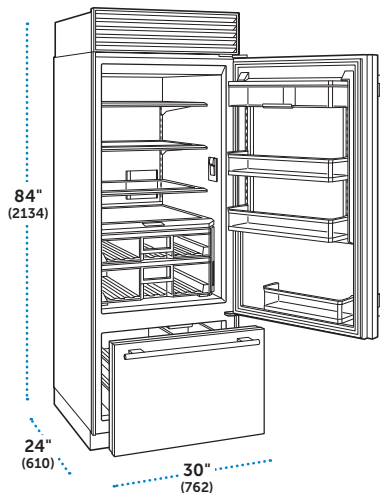

Arriba y Abajo de 30" con Dispensador Interno Modelo CL3050UID

MODELO	PRECIO
CL3050UID/O/L*‡	$15,113
CL3050UID/S/T/L	$16,879
CL3050UID/S/P/L	$16,879

* Las opciones de diseño frame y flush inset se logran especificando un modelo overlay. Los modelos overlay incluyen un inserto de parrilla que acepta acanalado clásico, sólido de acero inoxidable, pro acanalado o panel a la medida.

‡ Este modelo no cuenta con la certificación ENERGY STAR®.

ESPECIFICACIONES

Dimensiones Totales	30"W (762) x 84"H (2134) x 24"D (610)
Capacidad del Refrigerador	12 .8 pies cúbicos (361 L)
Capacidad del Congelador	4 .2 pies cúbicos (118 L)
Peso con empaque	500 lbs (227 kg)
Consumo Anual de Energía	
CL3050UID/O	$73 (610 kWh)
CL3050UID/S/T, CL3050UID/S/P	$67 (557 kWh)

CARACTERÍSTICAS

- Sistema de refrigeración inteligente Split Climate™
- Iluminación LED ClearSight™ con modo nocturno
- Acentos de acero inoxidable

Refrigerador

- 3 estantes de vidrio ajustables
- 2 cajones para verduras con divisores extraíbles
- 1 estante de puerta estacionario y 2 ajustables
- Compartimento abatible para lácteos
- Sistema de purificación de aire
- Dispensador de agua interno

Congelador

- Cajón de extensión completa
- Máquina de hielo con depósito extraíble
- Sistema de filtración de agua

Accesorios

Rejillas

ALTURA FINAL	NÚMERO	PRECIO
Overlay o Flush Inset		
Marco de Rejilla de 84" (2134)	9044751	$381
Acero Inoxidable		
Acanalado Pro de 84" (2134)	9044755	$692

Kit de Instalación Dual

DESCRIPCIÓN	NÚMERO	PRECIO
All Designs		
Kit de Instalación Dual	9033707	$565

Solo para instalaciones de jaladera con jaladera. El kit incluye tira de moldura central, resistencia y accesorios de montaje.

Kit de Instalación Dual con Rejilla de Doble Ancho

DESCRIPCIÓN	NÚMERO	PRECIO
Overlay o Flush Inset		
Marco de Rejilla de 60" (1524)	9044353	$1,350
Marco de Rejilla de 66" (1676)	9038707	$1,385
Acero Inoxidable		
Acanalado Pro de 60" (1524)	9044352	$1,789
Acanalado Pro de 66" (1676)	9038709	$1,823

Solo para instalaciones de jaladera con jaladera. El kit incluye una placa protectora de doble ancho y una rejilla de doble ancho para una altura terminada de 84" (2134), tira de moldura central, resistencia y accesorios de montaje.