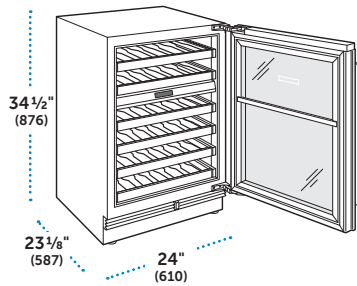

Conservador de Vino Bajo Cubierta de 24" Modelo DEU2450W

MODELO	PRECIO
DEU2450W/R ✓	$5,843
DEU2450W/L ✓	$5,843
DEU2450WA/R ✓	<i>$5,843</i>
DEU2450WA/L ✓	<i>$5,843</i>

✓ Requiere panel por separado

ESPECIFICACIONES

Dimensiones Totales	24" W (610) x 34 1/2" H (876) x 23 1/8" D (587)
Diseño	Bajo Cubierta
Capacidad de Almacenamiento	42 botellas (750 ml)
Peso con empaque	176 lbs (80 kg)
Consumo Anual de Energía	$13 (91 kWh)

CARACTERÍSTICAS

- 2 Zonas de temperatura
- 6 canastillas de extensión completa para vino
- Puerta de vidrio resistente a los rayos UV
- Luz LED ajustable
- Interior Espresso
- Alarma de puerta
- Vidrio de alta altitud disponible

Accesorios

Paneles de Puerta de Acero Inoxidable

DESCRIPCIÓN	NÚMERO	PRECIO
Jaladera Tubular / RH	9029034	$485
Jaladera Tubular / RH / con Candado	9029032	$542
Jaladera Tubular / LH	9029028	$485
Jaladera Tubular / LH / con Candado	9029026	$542
Jaladera Pro / RH	9028545	$485
Jaladera Pro / RH / con Candado	9028544	$542
Jaladera Pro / LH	9028514	$485
Jaladera Pro Handle / LH / con Candado	9028513	$542

Los kits de paneles de puerta incluyen placa protectora de acero inoxidable sólido, altura mínima de instalación de 34" (864).

Instalación Dual

DESCRIPCIÓN	NÚMERO	PRECIO
Kit de Instalación Dual		
Dos Unidades DEU*	9028869	$173
Una Unidad DEU con una Unidad ID**	9035534	$173
Zoclos de Acero Inoxidable		
48" (1219)	7042655	$231
Alto 48" (1219)***	7042680	$231

*Solo para instalación de jaladera con jaladera.

**Solo para instalación de jaladera con cajón.

***Altura mínima de 34.5" (876) para instalación.

Accesorios

DESCRIPCIÓN	NÚMERO	PRECIO
Zoclos de Acero Inoxidable		
Alto 24" (610)l*	7042677	S/C
Kit de Panel a medida para Candado	7042232	$150
Panel Sólido de Puerta RH*	7042312	$600
Panel Sólido de Puerta RH*	7042313	$600
Etiqueta para inventario (15)	7031944	$58
Etiqueta para inventario / Escribible (15)	7030331	$92

*Altura mínima de instalación de 34,5" (876).

**La instalación requiere servicio autorizado..