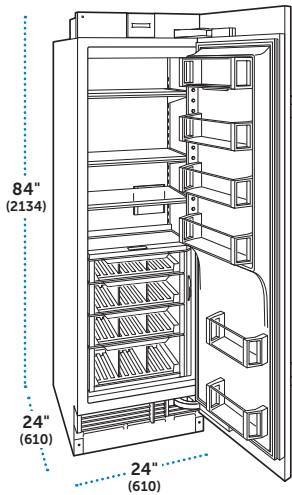

Todo Refrigerador – Columna de 24" Modelo DEC2450R

MODELO	PRECIO
DEC2450R/L ✓	$11,630
DEC2450R/R ✓	$11,630

✓ Requiere panel por separado.

ESPECIFICACIONES

Dimensiones Totales	24"W (610) x 84"H (2134) x 24"D (610)
Capacidad del Refrigerador	13.3 pies cúbicos (377 L)
Peso con empaque	390 lbs (177 kg)
Consumo Anual de Energía	$36 (302 kWh)

CARACTERÍSTICAS

- Sistema de refrigeración inteligente Split Climate™
- Iluminación LED ClearSight™ con modo nocturno
- Acentos de acero inoxidable
- 3 estantes de vidrio ajustables
- 4 cajones para verduras de cierre suave con divisores ajustables
- 3 estantes de puerta ajustables y 2 estacionarios
- Compartimento abatible para lácteos
- Sistema de purificación de aire

Accessories

Paneles de Puerta de Acero Inoxidable

DESCRIPCIÓN	NÚMERO	PRECIO
Altura en Aleta de 84" (2134) – Zoclo de 4" (102)		
Jaladera Tubular / RH	7023710	$1,004
Jaladera Tubular / LH	7023711	$1,004
Jaladera Pro / RH	7025320	$1,004
Jaladera Pro / LH	7025321	$1,004

Instalación Dual

DESCRIPCIÓN	NÚMERO	PRECIO
Kit de Instalación Dual		
Jaladera con Jaladera	7023628	$358
Jaladera con Bisagra	7029829	$358
Bisagra con Bisagra	7029830	$358
Zoclos		
Acero Inoxidable de 42" (1067)	7027399	$92
Acero Inoxidable de 48" (1219)	7026838	$92
Acero Inoxidable de 54" (1372)	7026839	$92
Acero Inoxidable de 60" (1524)	7026840	$104

Accesorios

DESCRIPCIÓN	NÚMERO	PRECIO
Panel de Gabinete		
Lateral del Acero Inox (1)	7031340	$1,489
Zoclo Separador Reducido*	7029956	$69
Contenedor de Huevos	7007506	$58
Cartuchos		
Cartucho Purificador de Aire	7042798	$81
Puerta		
Kit Antiderrapante para puerta derecha	7045322	$90
Kit Antiderrapante para puerta izquierda	7045323	$90

*Necesario para zoclo de 3 7/8" (98) a 2" (51).