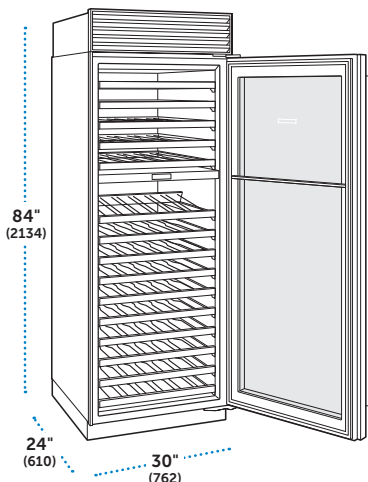

Conservador de Vinos de 30" Modelo CL3050W

MODELO	PRECIO
CL3050W/O/L* ✓	CL3050W/O/R* ✓ $12,443
CL3050W/S/T/L	CL3050W/S/T/R $14,029
CL3050W/S/P/L	CL3050W/S/P/R $14,029
CL3050WA/S/T/L	CL3050WA/S/T/R $14,029
CL3050WA/S/P/L	CL3050WA/S/P/R $14,029

*Las opciones de diseño empotrado y enmarcado se logran especificando un modelo superpuesto. Los modelos superpuestos incluyen un marco de rejilla que acepta un inserto de panel clásico con rejillas, de acero inoxidable sólido, con rejillas profesionales o personalizado.

✓ Requiere panel por separado

ESPECIFICACIONES

Dimensiones Totales	30"W (762) x 84"H (2134) x 24"D (610)
Diseño	Classic Series
Capacidad de Almacenamiento	146 botellas (750 ml)
Peso con empaque	475 lbs (215 kg)
Consumo Anual de Energía	$42 (300 kWh)

CARACTERÍSTICAS

- 2 zonas de temperatura
- 5 estantes de compartimento superior y 9 inferiores
- Estante de exhibición
- Puerta de vidrio de vista completa, resistente a los rayos UV
- Vidrio de alta altitud disponible

No hay opción de puerta sólida disponible para este modelo.

Accesorios

Rejillas

ALTURA FINAL	NÚMERO	PRECIO
Overlay o Flush Inset		
Marco de Rejilla de 84" (2134)	9044751	$358
Acero Inoxidable		
Pro Louvered de 84" (2134)	9044755	$646

Accesorios

Dual Installation Kit

DESCRIPCIÓN	NÚMERO	COST
Todo los Diseños		
Kit de Instalación Dual	9033707	$565

Solo para instalaciones de jaladera con jaladera. El kit incluye tira de moldura central, calentador y accesorios de montaje.

Kit de Instalación Dual con Rejilla de Doble Ancho

DESCRIPCIÓN	NÚMERO	PRECIO
Overlay o Flush Inset		
Marco de Rejilla de 60" (1524)	9044353	$1,350
Marco de Rejilla de 66" (1676)	9038707	$1,385
Acero Inoxidable		
Acanalado Pro de 60" (1524)	9044352	$1,789
Acanalado Pro de 66" (1676)	9038709	$1,823

Solo para instalaciones de jaladera con jaladera. El kit incluye una placa protectora de doble ancho y una rejilla de doble ancho para una altura terminada de 84" (2134), listón de moldura central, resistencia y accesorios de montaje.

Acero Inoxidable – Single Flush Inset

DESCRIPCIÓN	NÚMERO	PRECIO
Rejillas		
Acero Inox de 84" (2134)	9038231	$323
Acanalado Pro de 84" (2134) P	9045093	$496
Paneles de Puerta		
Jaladera Pro	9038447	$1,350
Jaladera Tubular	9038448	$1,350

Accesorios

DESCRIPCIÓN	NÚMERO	PRECIO
Kits de Montaje		
Panel Lateral a medida	7003407	$127
Paneles Laterales		
Acero Inoxidable (1)	9044759	$1,154
Zoclos		
Acero Inoxidable RH	9038627	$69
Acero Inoxidable LH	9038628	$69
Kit para Candado	9040598	$335
Tope de puerta de 90°	7005865	S/C
Etiqueta para inventario (15)	7031944	$58
Etiqueta para inventario / Escribible (15)	7030331	$92
Cajón de almacenamiento	9038248	$1,177
Rejilla para Vinos de Postre	7040428	$485