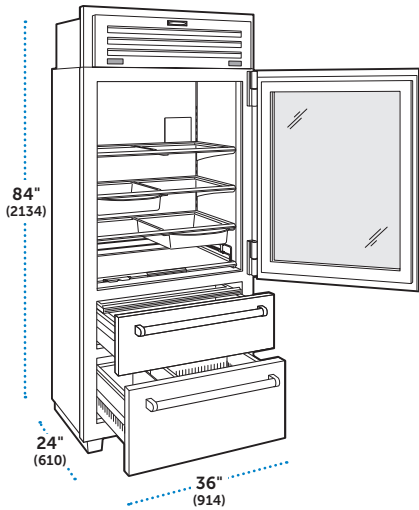

Refrigerador/Congelador con Puerta de Vidrio PRO de 36" Modelo PRO3650G

MODELO	PRECIO
PRO3650G/RH	PRO3650G/LH $24,466
PRO3650A-RH	PRO3650A-LH $24,462

ESPECIFICACIONES

Dimensiones Totales	36" W (914) x 84" H (2134) x 24" D (610)
Capacidad del Refrigerador	18.4 pies cúbicos (521 L)
Capacidad del Congelador	4.3 pies cúbicos (122 L)
Peso con empaque	650 lbs (295 kg)
Consumo Anual de Energía	$80 (664 kWh)

CARACTERÍSTICAS

Refrigerador

- 3 Estantes ajustables de vidrio
- 2 Contenedores extraíbles de acero inoxidable
- Estante de vidrio deslizante
- 1 Cajón de verduras
- 1 Tapa para cajón de verduras
- Set de divisores intercambiables para cajones
- Puerta de triple vidrio resistente a los rayos UV
- Disponible vidrio de alta altitud
- Sistema de purificación de aire

Congelador

- Máquina de hielos automática
- Cajón de extensión completa
- Cubeta para hielo de acero inoxidable
- Sistema de filtración de agua

Accesorios

Paneles de Acero Inoxidable

DESCRIPCIÓN	NUMBER	PRECIO
Panel Lateral	9013058	$1,108
Panel Superior*	9013005	$392
Zoclo	9013060	$173

* Requiere al menos un panel lateral para una instalación adecuada.

Filtros y Cartuchos

DESCRIPCIÓN	NÚMERO	PRECIO
Remplazo del Filtro		
Filtro de Agua	4204490	$81
Remplazo del Cartucho		
Cartucho Purificador de Aire	7042798	$81

Accesorios

DESCRIPCIÓN	NÚMERO	PRECIO
Kit de Instalación Dual*	9013050	$439
Contenedor Deslizante	9013059	$289
Set de Divisiones para el Cajón	9055914	$242
Puerta de Estante Deslizante (2)	9019829	$138
Contenedor de Huevo	7007506	$58
Tope de puerta de 90°	9063856	S/C

* Instalación de jaladera con jaladera únicamente.