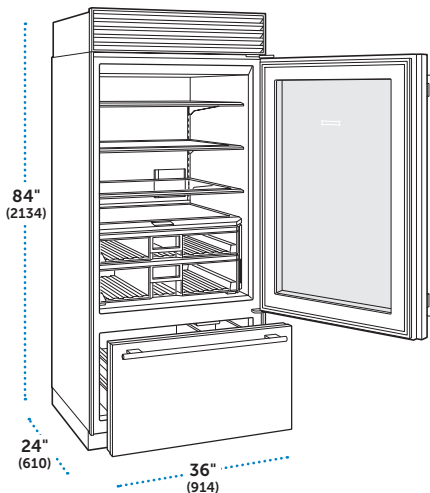

Arriba y Abajo de 36" con Puerta de Vidrio Modelo CL3650UG

MODELO	PRECIO
CL3650UG/O/L* ✓	CL3650UG/O/R*✓ $16,800
CL3650UG/S/T/L	CL3650UG/S/T/R $18,305
CL3650UG/S/P/L	CL3650UG/S/P/R $18,305
CL3650UA/S/P/L	CL3650UA/S/P/R $18,305
CL3650UA/S/T/L	CL3650UA/S/T/R $18,305

* Las opciones de diseño frame y flush inset se logran especificando un modelo overlay. Los modelos overlay incluyen un inserto de parrilla que acepta acanalado clásico, sólido de acero inoxidable, pro acanalado o panel a la medida

✓ Requiere panel por separado.

ESPECIFICACIONES

Dimensiones Totales	36"W (914) x 84"H (2134) x 24"D (610)
Capacidad del Refrigerador	15.6 pies cúbicos(441 L)
Capacidad del Congelador	5.2 pies cúbicos (148 L)
Peso con empaque	576 lbs (261 kg)
Consumo Anual de Energía	$78 (654 kWh)

CARACTERÍSTICAS

- Sistema de refrigeración inteligente Split Climate™
- Iluminación LED ClearSight™ con modo nocturno
- Acentos de acero inoxidable
- High altitude glass available in stainless finish

Refrigerador

- 3 estantes de vidrio ajustables
- 2 cajones para verduras con divisores extraíbles
- Sistema de purificación de aire

Congelador

- Cajón de extensión completa con canasta de congelador expandible
- Máquina de hielo con depósito extraíble
- Sistema de filtración de agua

Accessories

Rejillas

ALTURA FINAL	NÚMERO	PRECIO
Overlay o Flush Inset		
Marco de Rejilla de 84" (2134)	9044752	$381
Acero Inoxidable		
Acanalado Pro de 84" (2134)	9044756	$692

Kit de Instalación Dual

DESCRIPCIÓN	NÚMERO	PRECIO
Todos los Diseños		
Kit de Instalación Dual	9033707	$565

Solo para instalaciones de jaladera con jaladera. El kit incluye tira de moldura central, calentador y accesorios de montaje.

Kit de Instalación Dual con Rejilla de Doble Ancho

DESCRIPCIÓN	NÚMERO	PRECIO
Overlay o Flush Inset		
Marco de Rejilla de 66" (1676)	9038707	$1,385
Marco de Rejilla de 72" (1829)	9033703	$1,443
Acero Inoxidable		
Acanalado Pro de 66" (1676)	9038709	$1,823
Acanalado Pro de 72" (1829)	9033704	$1,870

Solo para instalaciones de jaladera con jaladera. El kit incluye una placa protectora de doble ancho y una rejilla de doble ancho para una altura terminada de 84" (2134), listón de moldura central, calentador y accesorios de montaje