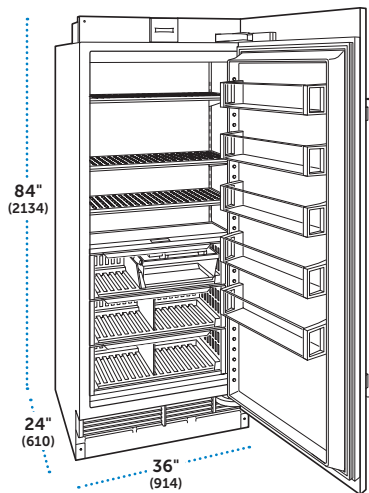

Todo Congelador – Columna de 36" Modelo DEC3650F

MODELO	PRECIO
DEC3650FI/L ✓	$12,965
DEC3650FI/R ✓	$12,965

✓ Requiere panel por separado.

ESPECIFICACIONES

Dimensiones Totales	36" W (914) x 84" H (2134) x 24" D (610)
Capacidad del Congelador	19.4 pies cúbicos (548 L)
Peso con empaque	415 lbs (188 kg)
Consumo Anual de Energía	$75 (621 kWh)

CARACTERÍSTICAS

- Iluminación LED ClearSight™ con modo nocturno
- Acentos de acero inoxidable
- 3 estantes de alambre ajustables
- 3 cajones de almacenamiento
- 5 estantes de puerta ajustables
- Máquina de hielo con depósito extraíble
- Sistema de filtración de agua

Accesorios

Paneles de Puerta de Acero Inoxidable

DESCRIPCIÓN	NÚMERO	PRECIO
Altura en Aleta de 84" (2134) – Zoclo de 4" (102)		
Jaladera Tubular / RH	7025366	$1,304
Jaladera Tubular / LH	7025367	$1,304
Jaladera Pro / RH	7025316	$1,304
Jaladera Pro / LH	7025317	$1,304

Instalación Dual

DESCRIPCIÓN	NÚMERO	PRECIO
Kit de Instalación Dual		
Jaladera con Jaladera	7023628	$358
Jaladera con Bisagra	7029829	$358
Bisagra con Bisagra	7029830	$358
Zoclos		
Acero Inoxidable de 54" (1372)	7026839	$92
Acero Inoxidable de 60" (1524)	7026840	$104
Acero Inoxidable de 66" (1676)	7026841	$115
Acero Inoxidable de 72" (1829)	7026842	$115

Accesorios

DESCRIPCIÓN	NÚMERO	PRECIO
Panel de Gabinete		
Lateral del Acero Inox (1)	7031340	$1,489
Zoclo Separador Reducido*	7029956	$69
Set de Divisiones para el Cajón	7045361	S/C
Filtros		
Filtro de Agua	4204490	$81
Puerta		
Kit Antiderrapante para puerta derecha	7045322	$90
Kit Antiderrapante para puerta izquierda	7045323	$90

*Necesario para zoclo de 3 7/8" (98) a 2" (51).