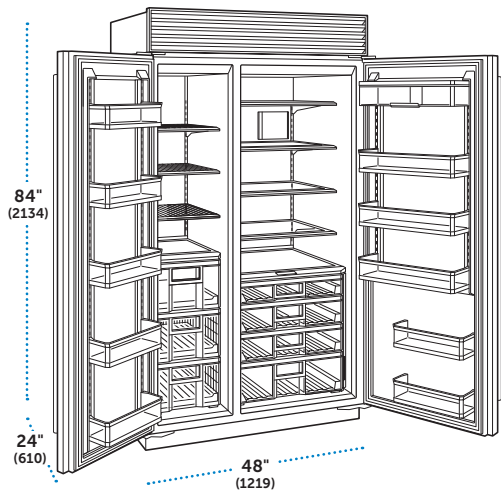

Lado a Lado de 48" Modelo CL4850S

MODELO	PRECIO
CL4850S/O*† ✓	$16,924
CL4850S/S/T	$19,063
CL4850S/S/P	$19,063

* Las opciones de diseño empotrado y enmarcado se logran especificando un modelo superpuesto. Los modelos superpuestos incluyen un marco de rejilla que acepta un inserto de panel clásico con rejillas, de acero inoxidable sólido, rejillas profesionales o personalizado.

† Este modelo no cuenta con la certificación ENERGY STAR®

✓ Requiere panel por separado

ESPECIFICACIONES

Dimensiones Totales	48"W (1219) x 84"H (2134) x 24"D (610)
Capacidad del Refrigerador	18.7 pies cúbicos (531 L)
Capacidad del Congelador	10.4 pies cúbicos (294 L)
Peso con empaque	700 lbs (318 kg)
Consumo Anual de Energía	$98 (820 kWh)

CARACTERÍSTICAS

- Sistema de refrigeración inteligente Split Climate™
- Iluminación LED ClearSight™ con modo nocturno
- Acentos de acero inoxidable

Refrigerador

- 4 estantes de vidrio ajustables
- 4 cajones para verduras con divisores extraíbles
- 2 estantes de puerta fijos y 3 ajustables
- Compartimento abatible para lácteos
- Sistema de purificación de aire

Congelador

- Cajón de hielo con máquina de hielo
- 3 estantes de alambre ajustables
- 5 estantes de puerta ajustables
- 2 cajones de almacenamiento
- Sistema de filtración de agua

Accesorios

Rejillas

ALTURA FINAL	NÚMERO	PRECIO
Overlay o Flush Inset		
Marco de Rejilla de 84" (2134)	9044754	$427
Acero Inoxidable		
Acanalado Pro de 84" (2134)	9044758	$739

Single Flush Inset – Acero Inoxidable

DESCRIPCIÓN	NÚMERO	PRECIO
Rejillas		
Acero Inox Sólido de 84" (2134)	9036856	$496
Acanalado Pro de 84" (2134)	9045096	$589
Jaladera Pro		
Panel del Refrigerador	9036864	$1,269
Panel del Congelador	9036866	$1,154
Jaladera Tubular		
Panel del Refrigerador	9036867	$1,269
Panel del Congelador	9036869	$1,154

Retrofit Panel Kit

DESCRIPCIÓN	NÚMERO	PRECIO
Overlay o Flush Inset		
48" (1219) Retrofit Panel Kit	9038297	$127

Adapte los paneles existentes de la serie integrada (BI) a un nuevo modelo de la serie clásica (CL). El panel de la rejilla debe reducirse en altura 1½" (38).

Accesorios

DESCRIPCIÓN	NÚMERO	PRECIO
Kits de Montaje		
Panel Frontal a la medida	9044760	$127
Panel Lateral a la medida	7003407	$127
Paneles Laterales		
Acero Inoxidable (1)	9044759	$1,154
Zoclo de Acero Inoxidable	9055391	$69
Contenedor de Huevo	7007506	$58
Tope de puerta de 90°	7005865	S/C
Filtros y Cartuchos		
Filtro de Agua	4204490	$81
Cartucho Purificador de Aire	7042798	$81