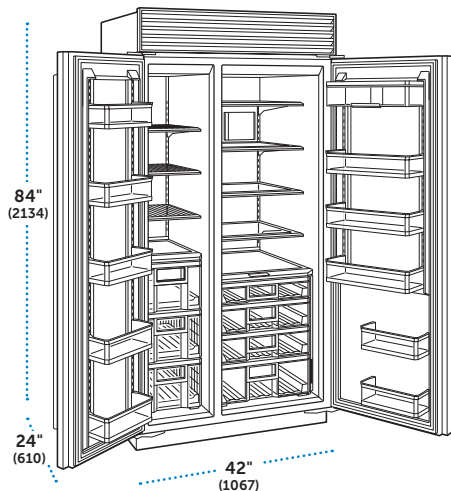

Lado a Lado de 42" Modelo CL2450S

MODELO	PRECIO
CL4250S/O*	$15,645
CL4250S/S/T	$17,648
CL4250S/S/P	$17,648

* Las opciones de diseño empotrado y enmarcado se logran especificando un modelo superpuesto. Los modelos superpuestos incluyen un marco de rejilla que acepta un inserto de panel clásico con rejillas, de acero inoxidable sólido, rejillas profesionales o personalizado.

† Este modelo no cuenta con la certificación ENERGY STAR®

✓ Requiere panel por separado.

ESPECIFICACIONES

Dimensiones Totales	42"W (1067) x 84"H (2134) x 24"D (610)
Capacidad del Refrigerador	16.0 pies cúbicos (452 L)
Freezer Capacity	8.8 pies cúbicos (248 L)
Peso con empaque	620 lbs (281 kg)
Consumo Anual de Energía	$91 (762 kWh)

CARACTERÍSTICAS

- Sistema de refrigeración inteligente Split Climate™
- Iluminación LED ClearSight™ con modo nocturno
- Acentos de acero inoxidable

Refrigerador

- 4 estantes de vidrio ajustables
- 4 cajones para verduras con divisores extraíbles
- 2 estantes de puerta estacionarios y 3 ajustables
- Compartimento abatible para lácteos
- Sistema de purificación de aire

Congelador

- Máquina de hielo con contenedor removible
- 3 estantes de alambre ajustables
- 5 estantes de puerta ajustables
- 2 cajones de almacenamiento
- Sistema de filtración de agua

Accesorios

Rejillas

ALTURA FINAL	NÚMERO	COSTO
Overlay o Flush Inset		
Marco de Rejilla de 84" (2134)	9044753	$404
Acero Inoxidable		
Acanalado Pro de 84" (2134)	9044757	$727

Single Flush Inset – Acero Inoxidable

DESCRIPCIÓN	NÚMERO	PRECIO
Rejillas		
Acero Inox Sólido de 84" (2134)	9036855	$450
Acanalado Pro de 84" (2134)	9045095	$565
Jaladera Pro		
Panel del Refrigerador	9036857	$ 1,223
Panel del Congelador	9036860	$ 1,108
Jaladera Tubular		
Panel del Refrigerador	9036861	$ 1,223
Panel del Congelador	9036863	$ 1,108

Retrofit Panel Kit

DESCRIPCIÓN	NÚMERO	PRECIO
Overlay o Flush Inset		
42" (1067) Retrofit Panel Kit	9038296	$127

Adapte los paneles existentes de la serie integrada (BI) a un nuevo modelo de la serie clásica (CL). El panel de la rejilla debe reducirse en altura 1½" (38).

Accesorios

DESCRIPCIÓN	NÚMERO	PRECIO
Kits de Montaje		
Panel Frontal a medida	9044760	$127
Panel Lateral a medida	7003407	$127
Paneles Laterales		
Acero Inoxidable (1)	9044759	$1,154
Zoclo de Acero Inoxidable	9055390	$69
Contenedor de Huevo	7007506	$58
Tope de puerta de 90°	7005865	S/C
Filtros y Cartuchos		
Filtro de Agua	4204490	$81
Cartucho Purificador de Aire	7042798	$81