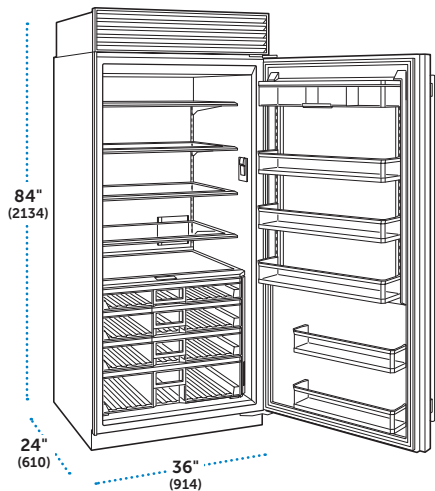

Todo Refrigerador de 36" con Dispensador Interior Modelo CL3650RID

MODELO	PRECIO
CL3650RID/O/R*‡	$12,397
CL3650RID/S/T/R	$13,902
CL3650RID/S/P/R	$13,902
CL3650RID/O/L*‡	$12,397
CL3650RID/S/T/L	$13,902
CL3650RID/S/P/L	$13,902

* Las opciones de diseño frame y flush inset se logran especificando un modelo overlay. Los modelos overlay incluyen un inserto de parrilla que acepta acanalado clásico, sólido de acero inoxidable, pro acanalado o panel a la medida.

‡ Este modelo no cuenta con la certificación ENERGY STAR®

✓ Requiere panel por separado.

ESPECIFICACIONES

Dimensiones Totales	36" W (914) x 84" H (2134) x 24" D (610)
Capacidad del Refrigerador	22.8 pies cúbicos (646 L)
Peso con empaque t	517 lbs (235 kg)
Consumo Anual de Energía	
CL3650RID/O	$49 (411 kWh)
CL3650RID/S/T, CL3650RID/S/P	$44 (370 kWh)

CARACTERÍSTICAS

- Sistema de refrigeración inteligente Split Climate™
- Iluminación LED ClearSight™ con modo nocturno
- Acentos de acero inoxidable
- 4 estantes de vidrio ajustables
- 4 cajones para verduras con divisores extraíbles
- 3 estantes de puerta ajustables y 2 estacionarios
- Compartimento para lácteos abatible
- Sistema de purificación de aire
- Dispensador de agua interno
- Sistema de filtración de agua

Accesorios

Rejillas

ALTURA FINAL	NÚMERO	PRECIO
Overlay o Flush Inset		
Marco de Rejilla de 84" (2134)	9044752	$381
Acero Inoxidable		
Acanalado Pro de 84" (2134)	9044756	$692

Dual Installation Kit

DESCRIPCIÓN	NÚMERO	PRECIO
Todos los Diseños		
Kit de Instalación Dual	9033707	$565

Solo para instalaciones de jaladera con jaladera. El kit incluye tira de moldura central, resistencia y accesorios de montaje..

Kit de Instalación Dual con Rejilla de Doble Ancho

DESCRIPCIÓN	NÚMERO	PRECIO
Overlay o Flush Inset		
Marco de Rejilla de 66" (1676)	9038707	$1,385
Marco de Rejilla de 72" (1829)	9033703	$1,443
Acero Inoxidable		
Acanalado Pro de 66" (1676)	9038709	$1,823
Acanalado Pro de 72" (1829)	9033704	$1,870

Solo para instalaciones de jaladera con jaladera. El kit incluye una placa protectora de doble ancho y una rejilla de doble ancho para una altura terminada de 84" (2134), tira de moldura central, resistencia y accesorios de montaje.