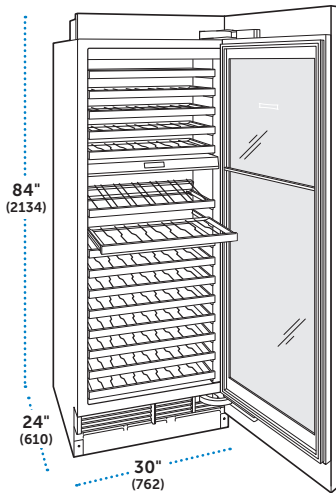

Conservador de Vino de 30" Modelo DEC3050W

MODELO	PRECIO
DEC3050W/L ✓	$12,239
DEC3050W/R ✓	$12,239
DEC3050WA/L ✓	$12,239
DEC3050WA/R ✓	$12,239

✓ Requiere panel por separado

ESPECIFICACIONES

Dimensiones Totales	30"W (762) x 84"H (2134) x 24"D (610)
Diseño	Designer Series
Capacidad de Almacenamiento	146 botellas (750 ml)
Peso con empaque	470 lbs (213 kg)
Consumo Anual de Energía	$40 (288 kWh)

CARACTERÍSTICAS

- 2 zonas de temperatura
- 5 Compartimentos superiores y 10 compartimentos inferiores
- Puerta de vidrio resistente a los rayos UV
- Sistema de inventario
- Vidrio de alta altitud disponible

Accesorios

Paneles de Puerta de Acero Inoxidable

DESCRIPCIÓN	NÚMERO	PRECIO
ALTURA FINAL 84" (2134) — ZOCLO 4" (102)		
Jaladera Tubular / RH	7025392	$1,269
Jaladera Tubular / RH / con Candado	7025396	$1,419
Jaladera Tubular / LH	7025393	$1,269
Jaladera Tubular / LH / con Candado	7025397	$1,419
Jaladera Pro / RH	7025344	$1,269
Jaladera Pro / RH / con Candado	7025348	$1,419
Jaladera Pro / LH	7025345	$1,269
Jaladera Pro / LH / con Candado	7025349	$1,419

Instalación Dual

DESCRIPCIÓN	NÚMERO	PRECIO
Kit de Instalación Dual		
Jaladera con Jaladera	7023628	$358
Jaladera con Bisagra	7029829	$358
Bisagra con Bisagra	7029830	$358

Zoclos

Acero Inoxidable de 48" (1219)	7026838	$92
Acero Inoxidable de 54" (1372)	7026839	$92
Acero Inoxidable de 60" (1524)	7026840	$104
Acero Inoxidable de 66" (1676)	7026841	$115

Accesorios

DESCRIPCIÓN	NÚMERO	PRECIO
Panel de Gabinete		
Lateral de Acero Inoxidable (1)	7031340	$1,489
Zoclo Separador Reducido*	7029956	$69
Puerta Sólida Panelable RH**	7031927	$819
Puerta Sólida Panelable LH**	7031928	$819
Kit para Candado	7028773	$138
Etiqueta para inventario (15)	7031944	$58
Etiqueta para inventario / Escribible (15)	7030331	$92
Cajón de almacenamiento	7028450	$727
Rejilla para Vinos de Postre	7028451	$565

*Necesario para zoclos de 37/8" (98) a 2" (51).

**Requiere ser instalado por servicio técnico