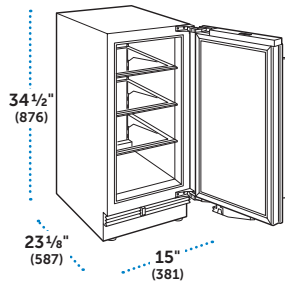

Centro de Bebidas de 15" con Puerta Sólida Modelo DEU1550B

MODELO	PRECIO
DEU1550B/L ✓	$3,727
DEU1550B/R ✓	$3,727

✓ Requiere panel por separado.

ESPECIFICACIONES

Dimensiones Totales	15"W (381) x 34 1/2"H (876) x 23 1/8"D (587)
Capacidad del Refrigerador	3.1 pies cúbicos (88 L)
Peso con empaque	113 lbs (51 kg)
Consumo Anual de Energía	$22 (183 kWh)

CARACTERÍSTICAS

- 3 Estantes de vidrio ajustables
- 1 Estante fijo de vidrio
- Todos los estantes de vidrio cuentan con un nano-revestimiento a prueba de derrames
- Interior Espresso
- Alarma de puerta

Accesorios

Paneles de Puerta de Acero Inoxidable

DESCRIPCIÓN	NÚMERO	PRECIO
Jaladera Tubular / RH	9029166	$358
Jaladera Tubular / LH	9029155	$358
Jaladera Pro / RH	9029162	$358
Jaladera Pro / LH	9029154	$358

Los kits de paneles frontales incluyen el zoclo de acero inoxidable. Altura mínima de 34" (864) para su instalación.

Instalación Dual

DESCRIPCIÓN	NÚMERO	PRECIO
Kit de Instalación Dual		
Dos Unidades DEU*	9028869	$173
Una Unidad DEU con una Unidad ID**	9035534	$173

ZOCLO DE ACERO INOXIDABLE

30" (762)	7042653	$127
Alto 30" (762)***	7042678	$123
39" (991)	7042654	$173
Alto 39" (991)***	7042679	$173

*Solo para instalación de jaladera con jaladera.

**Solo para instalación de jaladera con cajón.

***Altura mínima de 34.5" (876) para instalación.

Accesorios

DESCRIPCIÓN	NÚMERO	PRECIO
ZOCLO DE ACERO INOXIDABLE		
Alto 15" (381)*	7042676	S/C
Kit de Panel a medida para Candado	7042232	$150

*Altura mínima de 34.5" (876) para su instalación.