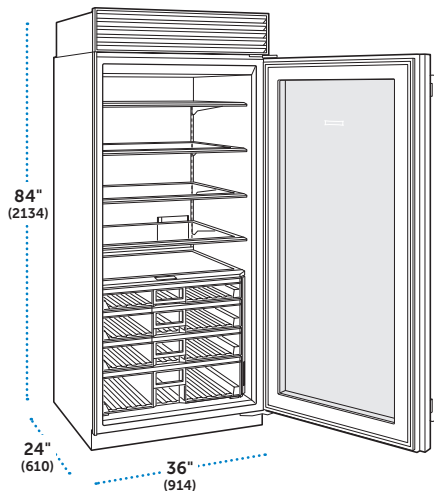

Todo Refrigerador de con Puerta de Vidrio de 36" Modelo CL3650RG

MODELO	PRECIO
CL3650RG/O/R*	$13,393
CL3650RG/S/T/L	$14,570
CL3650RG/S/T/R	$14,570
CL3650RG/S/P/L	$14,570
CL3650RG/S/P/R	$14,570
CL3650RA/S/P/L	$14,570
CL3650RA/S/P/R	$14,570
CL3650RA/S/T/L	$14,570
CL3650RA/S/T/R	$14,570

*Las opciones de diseño frame y flush inset se logran especificando un modelo overlay. Los modelos overlay incluyen un inserto de parrilla que acepta acanalado clásico, sólido de acero inoxidable, pro acanalado o panel a la medida.

† Este modelo no cuenta con la certificación ENERGY STAR®

✓ Requiere panel por separado.

ESPECIFICACIONES

Dimensiones Totales	36"W (914) x 84"H (2134) x 24"D (610)
Capacidad del Refrigerador	2.9 pies cúbicos (648 L)
Capacidad del Refrigerador	530 lbs (240 kg)
Consumo Anual de Energía	$49 (412 kWh)

CARACTERÍSTICAS

- Sistema de refrigeración inteligente Split Climate™
- Iluminación LED ClearSight™ con modo nocturno
- Acentos de acero inoxidable
- 4 estantes de vidrio ajustables
- 4 cajones para verduras con divisores extraíbles
- Sistema de purificación de aire

Accesorios

Rejillas

ALTURA FINAL	NÚMERO	PRECIO
Overlay o Flush Inset		
Acero Inox Sólido de 84" (2134)	9044752	$381
Acero Inoxidable		
Acanalado Pro de 84" (2134)	9044756	$692

Kit de Instalación Dual

DESCRIPCIÓN	NÚMERO	PRECIO
Todos los Diseños		
Kit de Instalación Dual	9033707	$565

Solo para instalaciones de jaladera con jaladera. El kit incluye tira de moldura central, resistencia y accesorios de montaje.

Kit de Instalación Dual con Rejilla de Doble Ancho

DESCRIPCIÓN	NÚMERO	PRECIO
Overlay o Flush Inset		
Marco de Rejilla de 66" (1676)	9038707	$1,385
Marco de Rejilla de 72" (1829)	9033703	$1,443
Acero Inoxidable		
Acanalado Pro de 66" (1676)	9038709	$1,823
Acanalado Pro de 72" (1829)	9033704	$1,870

Solo para instalaciones de manija a manija. El kit incluye una placa protectora de doble ancho y una rejilla de doble ancho para una altura terminada de 84" (2134), tira de moldura central, resistencia y accesorios de montaje.