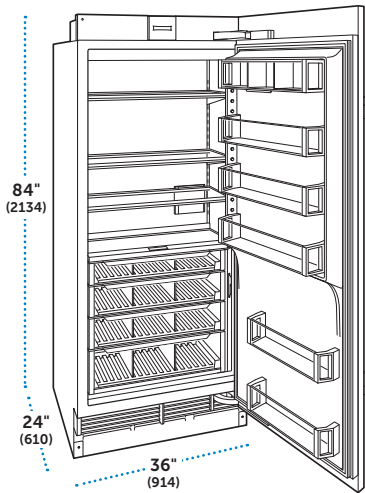

Todo Refrigerador – Columna de 36" Modelo DEC3650R

MODELO	PRECIO
DEC3650R/L ✓	$12,965
DEC3650RID/L ✓	$13,531
DEC3650R/R ✓	$12,965
DEC3650RID/R ✓	$13,531

✓ Requiere panel por separado.

ESPECIFICACIONES

Dimensiones Totales	36"W (914) x 84"H (2134) x 24"D (610)
Capacidad del Refrigerador	21.7 pies cúbicos (614 L)
Peso con empaque	480 lbs (218 kg)
Consumo Anual de Energía	$51 (362 kWh)

CARACTERÍSTICAS

- Sistema de refrigeración inteligente Split Climate™
- Iluminación LED ClearSight™ con modo nocturno
- Acentos de acero inoxidable
- 3 estantes de vidrio ajustables
- 4 cajones para verduras de cierre suave con divisores ajustables
- 3 estantes de puerta ajustables y 2 estacionarios
- Compartimento abatible para lácteos
- Sistema de purificación de aire
- Dispensador de agua interno (DEC3650RID)
- Sistema de filtración de agua (DEC3650RID)

Accesorios

Paneles de Puerta de Acero Inoxidable

DESCRIPCIÓN	NÚMERO	PRECIO
Altura en Aleta de 84" (2134) – Zoclo de 4" (102)		
Jaladera Tubular / RH	7025366	$1,304
Jaladera Tubular / LH	7025367	$1,304
Jaladera Pro / RH	7025316	$1,304
Jaladera Pro / LH	7025317	$1,304

Instalación Dual

DESCRIPCIÓN	NÚMERO	PRECIO
Kit de Instalación Dual		
Jaladera con Jaladera	7023628	$358
Jaladera con Bisagra	7029829	$358
Bisagra con Bisagra	7029830	$358
Zoclos		
Acero Inoxidable de 54" (1372)	7026839	$92
Acero Inoxidable de 60" (1524)	7026840	$104
Acero Inoxidable de 66" (1676)	7026841	$115
Acero Inoxidable de 72" (1829)	7026842	$115

Accesorios

DESCRIPCIÓN	NÚMERO	PRECIO
Panel de Gabinete		
Lateral del Acero Inox (1)	7031340	$1,489
Zoclo Separador Reducido**	7029956	$69
Contenedor de Huevos	7007506	$58
Filtros y Cartuchos		
Filtro de Agua	4204490	$81
Cartucho Purificador de Aire	7042798	$81
Puerta		
Kit Antiderrapante para puerta derecha	7045322	$90
Kit Antiderrapante para puerta izquierda	7045323	$90

*Necesario para zoclo de 3 7/8" (98) a 2" (51).