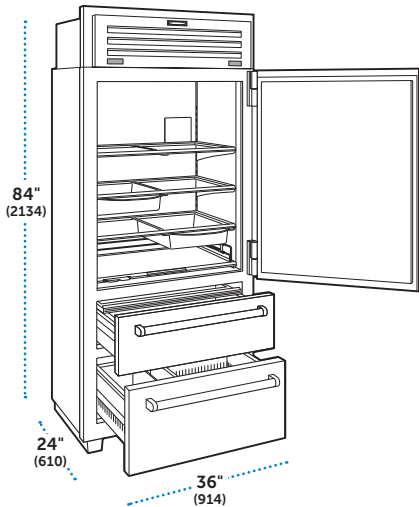

Refrigerador/Congelador PRO de 36" Modelo PRO3650

MODELO	PRECIO
PRO3650/RH PRO3650/LH	$24,462

ESPECIFICACIONES

Dimensiones Totales	36"W (914) x 84"H (2134) x 24"D (610)
Capacidad del Refrigerador	18.4 pies cúbicos (521 L)
Capacidad del Congelador	4.3 pies cúbicos (122 L)
Peso con empaque	630 lbs (286 kg)
Consumo Anual de Energía	$80 (664 kWh)

CARACTERÍSTICAS

Refrigerador

- 3 estantes ajustables de vidrio
- 2 contenedores extraíbles de acero inoxidable
- Estante de vidrio deslizante
- 1 cajón con tapa
- Set de divisores intercambiables para cajones
- Sistema de purificación de aire

Congelador

- 3 estantes ajustables de vidrio
- 2 contenedores extraíbles de acero inoxidable
- Estante de vidrio deslizante
- 1 cajón con tapa
- Set de divisores intercambiables para cajones
- Sistema de purificación de aire

Accesorios

Paneles de Acero Inoxidable

DESCRIPCIÓN	NÚMERO	PRECIO
Panel Lateral	9013058	$1,108
Panel Superior*	9013005	$392
Zoclo	9013060	$173

* Requiere al menos un panel lateral para una instalación adecuada.

Filtros y Cartuchos

DESCRIPCIÓN	NÚMERO	PRECIO
Reemplazo del Filtro		
Filtro de Agua	4204490	$81
Reemplazo del Cartucho		
Cartucho Purificador de Aire	7042798	$81

Accesorios

DESCRIPCIÓN	NÚMERO	PRECIO
Kit de Instalación Dual*	9013050	$439
Contenedor Deslizante	9013059	$289
Set de Divisiones para el Cajón	9055914	$242
Puerta de Estante Deslizante (2)	9019829	$138
Contenedor de Huevo	7007506	$58
Tope de puerta de 90°	9063856	S/C

* Instalación de jaladera con jaladera únicamente.