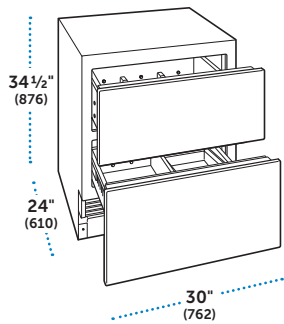

Combinado — Bajo Cubierta de 30" Modelo ID-30C(I)

MODELO	PRECIO
ID-30C ✓	$7,079
ID-30CI ✓	$7,305

✓ Requiere panel por separado

ESPECIFICACIONES

Dimensiones Totales	30"W (762) x 34 1/2"H (876) x 24"D (610)
Capacidad del Refrigerador	3.0 pies cúbicos (86 L)
Capacidad del Congelador	2.0 pies cúbicos (56 L)
Peso con empaque	210 lbs (95 kg)
Consumo Anual de Energía	
ID-30C	$45 (374 kWh)
ID-30CI	$55 (458 kWh)

CARACTERÍSTICAS

Refrigerador

- 2 zonas de temperatura
- Cajón refrigerador con divisiones extraíbles.

Congelador

- Congelador de almacenamiento con divisiones extraíbles
- Máquina de hielos automática (ID-30CI)

Accesorios

Paneles de Cajón de Acero Inoxidable (Set de 2 piezas)

DESCRIPCIÓN	NÚMERO	PRECIO
Zoclo de 4" (102)		
Jaladera Tubular	7023702	$831
Jaladera Pro	7025308	$831

Instalación Dual

DESCRIPCIÓN	NÚMERO	PRECIO
Kit de Instalación Dual	7024476	$254
Zoclos*		
Acero Inoxidable de 48" (1219)	7026838	$92
Acero Inoxidable de 54" (1372)	7026839	$92
Acero Inoxidable de 60" (1524)	7026840	$104
Acero Inoxidable de 66" (1676)	7026841	$115

Accesorios

DESCRIPCIÓN	NÚMERO	PRECIO
Kits de Montaje		
Soporte de Panel de Cajón	7028082	$35
Zoclo Separador Reducido	7029956	$69
Contenedor de huevos	7007506	$58

*Necesario para zoclos de 37/8" (98) a 2" (51).