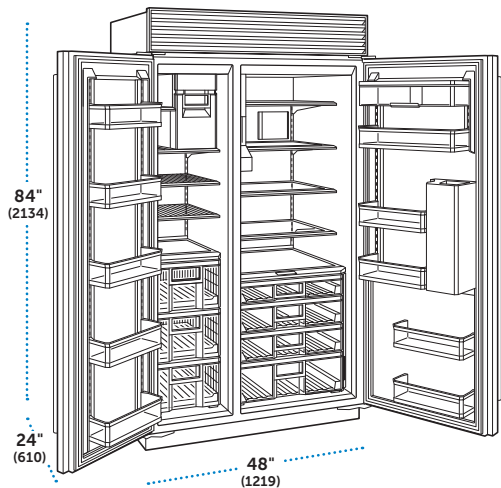

Lado a Lado de 48" con Dispensador Modelo CL4850SD

MODELO	PRECIO
CL4850SD/O*✓	$17,909
CL4850SD/S/T	$20,048
CL4850SD/S/P	$20,048

* Las opciones de diseño empotrado y enmarcado se logran especificando un modelo superpuesto. Los modelos superpuestos incluyen un marco de rejilla que acepta un inserto de panel clásico con rejillas, de acero inoxidable sólido, rejillas profesionales o personalizado.

✓ Requiere panel por separado

ESPECIFICACIONES

Dimensiones Totales	48" W (1219) x 84" H (2134) x 24" D (610)
Capacidad del Refrigerador	17.9 pies cúbicos (506 L)
Capacidad del Congelador	10.5 pies cúbicos (297 L)
Peso con empaque	681 lbs (309 kg)
Consumo Anual de Energía	$105 (875 kWh)

CARACTERÍSTICAS

- Sistema de refrigeración inteligente Split Climate™
- Iluminación LED ClearSight™ con modo nocturno
- Acentos de acero inoxidable

Refrigerador

- 4 estantes de vidrio ajustables
- 4 cajones para verduras con divisores extraíbles
- 2 estantes de puerta fijos y 3 ajustables
- Compartimento abatible para lácteos
- Sistema de purificación de aire

Congelador

- Máquina de hielo con dispensador externo
- 2 estantes de alambre ajustables
- 5 estantes de puerta ajustables
- 3 cajones de almacenamiento
- Estante plegable
- Sistema de filtración de agua

Accesorios

Rejillas

ALTURA FINAL	NÚMERO	PRECIO
Overlay o Flush Inset		
Marco de Rejilla de 84" (2134)	9044754	$427
Acero Inoxidable		
Acanalado Pro de 84" (2134)	9044758	$739

Single Flush Inset – Acero Inoxidable

DESCRIPCIÓN	NÚMERO	PRECIO
Rejillas		
Acero Inox Sólido de 84" (2134)	9036856	$496
Acanalado Pro de 84" (2134)	9045096	$589
Jaladera Pro		
Panel del Refrigerador	9036865	$1,269
Panel del Congelador	9036866	$1,154
Jaladera Tubular		
Panel del Refrigerador	9036868	$1,269
Panel del Congelador	9036869	$1,154

Accesorios

DESCRIPCIÓN	NÚMERO	PRECIO
Kits de Montaje		
Panel Frontal a la medida	9044760	$127
Panel Lateral a la medida	7003407	$127
Paneles Laterales		
Acero Inoxidable (1)	9044759	$1,154
Zoclo de Acero Inoxidable	9055391	$69
Contenedor de Huevo	7007506	$58
Tope de puerta de 90°	7005865	S/C
Filtros y Cartuchos		
Filtro de Agua	4204490	$81
Cartucho Purificador de Aire	7042798	$81