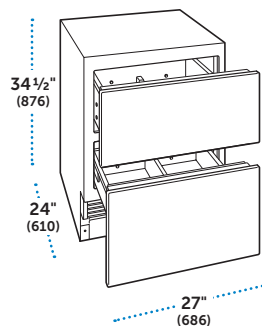

Todo Refrigerador—Bajo Cubierta de 27" Modelo ID-27R

MODELO	PRECIO
ID-27R ✓	$6,581

✓ Requiere panel por separado

ESPECIFICACIONES

Dimensiones Totales	27"W (686) x 34 1/2"H (876) x 24"D (610)
Capacidad del Refrigerador	4.6 pies cúbicos (131 L)
Peso con empaque	190 lbs (86 kg)
Consumo Anual de Energía	$26 (217 kWh)

CARACTERÍSTICAS

- 2 Cajones refrigeradores de almacenamiento con divisiones extraíbles

Accesorios

Paneles de Cajón de Acero Inoxidable (Set de 2 piezas)

DESCRIPCIÓN	NÚMERO	PRECIO
Zoclo de 4" (102)		
Jaladera Tubular	7025410	$796
Jaladera Pro	7025362	$796

Instalación Dual

DESCRIPCIÓN	NÚMERO	PRECIO
Kit de Instalación Dual	7024476	$254
Zoclos*		
Acero Inoxidable de 54" (1372)	7026839	$92

Accesorios

DESCRIPCIÓN	NÚMERO	PRECIO
Kits de Montaje		
Soporte de Panel de Cajón	7028082	$35
Reduced Toe Kick Divider*	7029956	$69
Contenedor de huevos	7007506	$58

*Necesario para zoclos de 3 7/8" (98) a 2" (51).