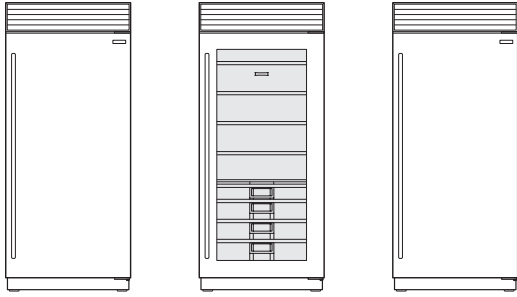

Refrigeración Serie Clásica

Modelos Todo Refrigerador / Todo Congelador

CL3650R(ID)

CL3650RG

CL3650F

Modelos mostrados en acero inoxidable con jaladera tubular. Especifique la Bisagra Derecha (-RH) o Bisagra Izquierda (-LH) de la puerta cuando realice su pedido.

Las dimensiones totales están basadas en los modelos de acero inoxidable.

El consumo anual de energía se basa en 12 centavos kilowatt hora.

La Puerta de Vidrio de Alta Altitud está disponible para instalar en lugares por encima de 5,000' (1524 m) en elevación. Cuando realice su pedido remplace (G) por (A) para el número correcto de modelo.