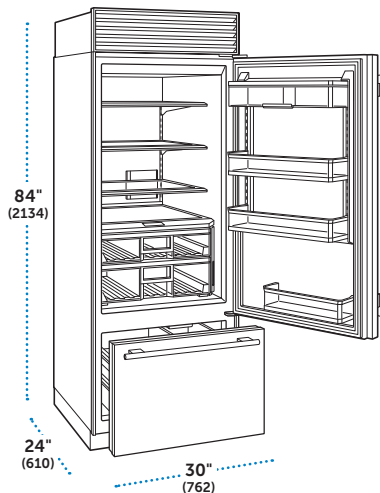

3Arriba y Abajo de 30" Modelo CL3050U

MODELO	PRECIO
CL3050U/O/L* ✓	CL3050U/O/R* ✓ $14,536
CL3050U/S/P/L	CL3050U/S/P/R $16,313
CL3050U/S/T/L	CL3050U/S/T/R $16,313

* Las opciones de diseño frame y flush inset se logran especificando un modelo overlay. Los modelos overlay incluyen un inserto de parrilla que acepta acanalado clásico, sólido de acero inoxidable, pro acanalado o panel a la medida.

† Este modelo no cuenta con la certificación ENERGY STAR®

✓ Requiere panel por separado.

ESPECIFICACIONES

Dimensiones Totales	30"W (762) x 84"H (2134) x 24"D (610)
Capacidad del Refrigerador	12.8 pies cúbicos (361 L)
Capacidad del Congelador	4.2 pies cúbicos (119 L)
Peso con empaque	495 lbs (225 kg)
Consumo Anual de Energía	
CL3050U/O	$73 (610 kWh)
CL3050U/S/T, CL3050U/S/P	$67 (557 kWh)

CARACTERÍSTICAS

- Sistema de refrigeración inteligente Split Climate™
- Iluminación LED ClearSight™ con modo nocturno
- Acientos de acero inoxidable

Refrigerador

- 3 estantes de vidrio ajustables
- 2 cajones para verduras con divisores extraíbles
- 1 estante de puerta estacionario y 2 ajustables
- Compartimento abatible para lácteos
- Sistema de purificación de aire

Congelador

- Cajón de extensión completa
- Máquina de hielo con depósito extraíble
- Sistema de filtración de agua

Accessories

Rejillas

ALTURA FINAL	NÚMERO	PRECIO
Overlay o Flush Inset		
Marco de Rejilla de 84" (2134)	9044751	$381
Acero Inoxidable		
Acanalado Pro de 84" (2134)	9044755	$692

Kit de Instalación Dual

DESCRIPCIÓN	NÚMERO	PRECIO
Todos los Diseños		
Kit de Instalación Dual	9033707	$565

Solo para instalaciones de jaladera con jaladera. El kit incluye tira de moldura central, resistencia y accesorios de montaje.

Kit de Instalación Dual con Rejilla de Doble Ancho

DESCRIPCIÓN	NÚMERO	PRECIO
Overlay o Flush Inset		
Marco de Rejilla de 60" (1524)	9044353	$1,350
Marco de Rejilla de 66" (1676)	9038707	$1,385
Acero Inoxidable		
Acanalado Pro de 60" (1524)	9044352	$1,789
Acanalado Pro de 66" (1676)	9038709	$1,823

Solo para instalaciones de jaladera con jaladera. El kit incluye una placa protectora de doble ancho y una rejilla de doble ancho para una altura terminada de 84" (2134), tira de moldura central, resistencia y accesorios de montaje.