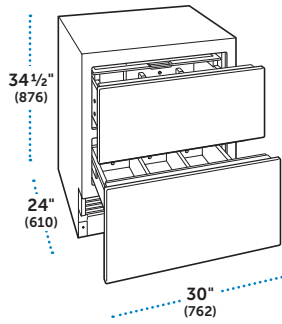

Todo Refrigerador—Bajo Cubierta de 30" Modelo ID-30R

MODELO	PRECIO
ID-30R ✓	$6,694

✓ Requiere panel por separado

ESPECIFICACIONES

Dimensiones Totales	30" W (762) x 34 1/2" H (876) x 24" D (610)
Capacidad del Refrigerador	5.3 pies cúbicos (151 L)
Peso con empaque	210 lbs (95 kg)
Consumo Anual de Energía	$27 (221 kWh)

CARACTERÍSTICAS

- 2 Cajones refrigeradores de almacenamiento con divisiones extraíbles

Accesorios

Paneles de Cajón de Acero Inoxidable (Set de 2 piezas)

DESCRIPCIÓN	NÚMERO	PRECIO
Zoclo de 4" (102)		
Jaladera Tubular	7023702	$831
Jaladera Pro	7025308	$831

Instalación Dual

DESCRIPCIÓN	NÚMERO	PRECIO
Kit de Instalación Dual	7024476	$254
Zoclos		
Acero Inoxidable de 48" (1219)	7026838	$92
Acero Inoxidable de 54" (1372)	7026839	$92
Acero Inoxidable de 60" (1524)	7026840	$104
Acero Inoxidable de 66" (1676)	7026841	$115

Accesorios

DESCRIPCIÓN	NÚMERO	PRECIO
Kits de Montaje		
Soporte de Panel de Cajón	7028082	$35
Zoclo Separador Reducido	7029956	$69
Contenedor de huevos	7007506	$58

*Necesario para zoclos de 3 7/8" (98) a 2" (51).