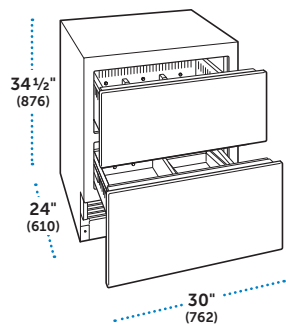

Todo Congelador—Bajo Cubierta de 30" Modelo ID-30F(I)

MODELO	PRECIO
ID-30F ✓	$6,694
ID-30FI ✓	$6,921

✓ Requiere panel por separado

ESPECIFICACIONES

Dimensiones Totales	30"W (762) x 34 1/2"H (876) x 24"D (610)
Capacidad del Congelador	5.1 pies cúbicos (145 L)
Peso con empaque	210 lbs (95 kg)
Consumo Anual de Energía	
ID-30F	$43 (356 kWh)
ID-30FI	$48 (399 kWh)

CARACTERÍSTICAS

- 2 cajones congeladores de almacenamiento con divisiones cajones extraíbles
- Máquina de hielos automática (ID-30FI)

Accesorios

Paneles de Cajón de Acero Inoxidable (Set de 2 piezas)

DESCRIPCIÓN	NÚMERO	PRECIO
Zoclo de 4" (102)		
Jaladera Tubular	7023702	$831
Jaladera Pro	7025308	$831

Instalación Dual

DESCRIPCIÓN	NÚMERO	COST
Kit de Instalación Dual	7024476	$254
Zoclos		
Acero Inoxidable de 48" (1219)	7026838	$92
Acero Inoxidable de 54" (1372)	7026839	$92
Acero Inoxidable de 60" (1524)	7026840	$104
Acero Inoxidable de 66" (1676)	7026841	$115

Accesorios

DESCRIPCIÓN	NÚMERO	PRECIO
Kits de Montaje		
Soporte de Panel de Cajón	7028082	$35
Zoclo Separador Reducido	7029956	$69

*Necesario para zoclos de 37/8" (98) a 2" (51).