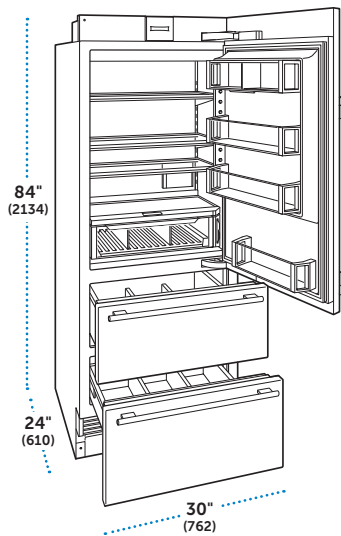

Todo Refrigerador – Alto de 30" Modelo DET3050R **MODELO** **PRECIO**

DET3050R/L ✓	DET3050R/R ✓	$13,359
DET3050RID/L ✓	DET3050RID/R ✓	$13,936

✓ Requiere panel por separado

ESPECIFICACIONES

Dimensiones Totales	30"W (762) x 84"H (2134) x 24"D (610)
Capacidad del Refrigerador	16.4 pies cúbicos (466 L)
Peso con empaque	425 lbs (193 kg)
Consumo Anual de Energía	$39 (324 kWh)

CARACTERÍSTICAS

- Sistema de refrigeración inteligente Split Climate™
- Iluminación LED ClearSight™ con modo nocturno
- Acentos de acero inoxidable
- 3 estantes de vidrio ajustables
- Cajón para verduras con divisores y tapa corredera
- 1 cajón de delicatessen con divisores ajustables
- 1 estante de puerta estacionario y 2 ajustables
- Compartimento para lácteos abatible
- Sistema de purificación de aire
- Dispensador de agua interno (DET3050RID)
- Sistema de filtración de agua (DET3050RID)

Accesorios

Paneles de Puerta de Acero Inoxidable

DESCRIPCIÓN	NÚMERO	PRECIO
Altura en Aleta de 84" (2134) – Zoclo de 4" (102)		
Jaladera Tubular / RH	7023706	$1,004
Jaladera Tubular / LH	7023707	$1,004
Jaladera Pro / RH	7025312	$1,004
Jaladera Pro / LH	7025313	$1,004

Paneles de Cajón de Acero Inoxidable (Set de 2 piezas)

DESCRIPCIÓN	NÚMERO	PRECIO
Zoclo de 4" (102)		
Jaladera Tubular	7023702	$831
Jaladera Pro	7025308	$831

Instalación Dual

DESCRIPCIÓN	NÚMERO	PRECIO
Kit de Instalación Dual		
Jaladera con Jaladera	7023628	$358
Jaladera con Bisagra	7029829	$358
Bisagra con Bisagra	7029830	$358
Zoclos		
Acero Inoxidable de 48" (1219)	7026838	$92
Acero Inoxidable de 54" (1372)	7026839	$92
Acero Inoxidable de 60" (1524)	7026840	$104
Acero Inoxidable de 66" (1676)	7026841	$115

Accesorios

DESCRIPCIÓN	NÚMERO	PRECIO
Panel de Gabinete		
Lateral del Acero Inox (1)	7031340	$1,489
Kits de Montaje		
Soporte de Panel de Cajón	7028082	$35
Zoclo Separador Reducido*	7029956	$69
Contenedor de huevos	7007506	$58
Filtros y Cartuchos		
Filtro de Agua	4204490	$81
Cartucho Purificador de Aire	7042798	$81
Puerta		
Kit Antiderrapante para puerta derecha		$90
Kit Antiderrapante para puerta izquierda		$90

*Necesario para zoclo de 37/8" (98) a 2" (51).