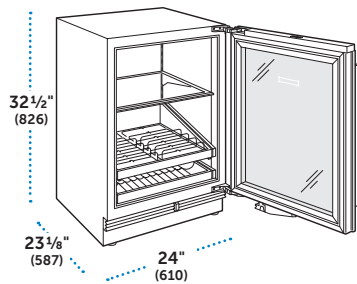

Centro de Bebidas ADA de 24" Modelo DEU2450BG

MODELO	PRECIO
DEU2450BG/ADA/L ✓	$4,180
DEU2450BG/ADA/R ✓	$4,180

✓ Requiere panel por separado.

ESPECIFICACIONES

Dimensiones Totales	24"W (610) x 32½"H (826) x 23⅛"D (587)
Capacidad del Refrigerador	5.1 pies cúbicos (144 L)
Peso con empaque	139 lbs (63 kg)
Consumo Anual de Energía	$26 (215 kWh)

CARACTERÍSTICAS

- 1 estante de vidrio ajustable
- Nano-recubrimiento a prueba de derrames en el estante de vidrio
- Estante vertical para bebidas de extensión completa con puertas ajustables
- Estante multiusos de extensión completa
- Puerta de vidrio de vista completa, resistente a los rayos UV
- Luz de acento LED ajustable
- Interior espresso
- Alarma de la puerta
- Vidrio de gran altura disponible

Accesorios

Paneles de Puerta de Acero Inoxidable

DESCRIPCIÓN	NÚMERO	PRECIO
Jaladera Tubular / RH	9029179	$450
Jaladera Tubular / RH / con Candado	9029181	$485
Jaladera Tubular / LH	9029171	$450
Jaladera Tubular / LH / con Candado	9029173	$485
Jaladera Pro / RH	9029177	$450
Jaladera Pro / RH / con Candado	9029175	$485
Jaladera Pro / LH	9029169	$450
Jaladera Pro / LH / con Candado	9029167	$485

Los kits de paneles de puerta incluyen placa protectora de acero inoxidable sólido, altura mínima de instalación de 32" (813).

Instalación Dual

DESCRIPCIÓN	NÚMERO	PRECIO
Kit de Instalación Dual		
Dos Unidades DEU*	9035533	$138
ZOCLO DE ACERO INOXIDABLE		
48" (1219)	7042655	$231
Alto 48" (1219)**	7042680	$231

*Usar cuando se instalan dos unidades debajo del mostrador de altura ADA. Solo instalación de jaladera con jaladera.

**Altura mínima de instalación de 32,5" (826)..

Accesorios

DESCRIPCIÓN	NÚMERO	PRECIO
ZOCLO DE ACERO INOXIDABLE		
24" (610) Tall*	7042677	S/C
Kit de Panel a medida para Candado	7042232	$150

*Altura mínima de instalación de 32,5" (826).