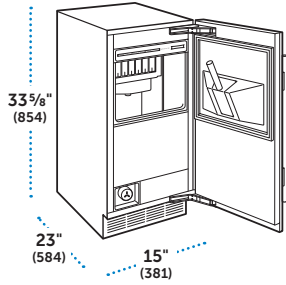

Máquina de Hielo Bajo Cubierta

15" Ice Maker

MODELO	PRECIO
UC-15I ✓	$5,849
UC-15IP ✓	$7,377

✓ Requiere panel por separado

ESPECIFICACIONES

Dimensiones Totales	15"W (381) x 33 5/8"H (854) x 23"D (584)
Capacidad de almacenaje de hielos	26 lbs (12 kg)
Peso con empaque	117 lbs (53 kg)

CARACTERÍSTICAS

- Cuchara para hielos
- Bomba de Drenaje (UC-15IP)
- Sistema de filtración de agua

15" Outdoor Ice Maker

MODELO	PRECIO
UC-15IO ✓	$6,420
UC-15IPO ✓	$7,949

✓ Requiere panel por separado

ESPECIFICACIONES

Dimensiones Totales	15"W (381) x 33 5/8"H (854) x 23"D (584)
Capacidad de almacenaje de hielos	26 lbs (12 kg)
Peso con empaque	117 lbs (53 kg)

CARACTERÍSTICAS

- Cuchara para hielos
- Bomba de Drenaje (UC-15IP)
- Sistema de filtración de agua PO

Accesorios

DESCRIPCIÓN	NÚMERO	PRECIO
Panel Frontal de Acero Inoxidable de 15" (381)		
Jaladera Tubular (RH)	7045016	$589
Jaladera Tubular (LH)	7045017	$589
Jaladera Pro (RH)	7045018	$589
Jaladera Pro (LH)	7045019	$589
Tira de Relleno de Acero Inoxidable 3" (76)	7012363	$127
Zoclo de Acero Inoxidable	7013395	$69
Limpiador*	7013400	$35
Solución Antibacterial*	7013401	$35
Filtro de Agua	7042803	$81
Filtro de Agua (20)	7042806	$1,593

*Debe comprarse con máquina de hielo.

Accesorios

DESCRIPCIÓN	NÚMERO	PRECIO
Panel Frontal de Acero Inoxidable de 15" (381)		
Jaladera Pro (RH)	7043658	$542
Jaladera Pro (LH)	7043659	$542
Zoclo de Acero Inoxidable	7013395	$69
Limpiador*	7013400	$35
Solución Antibacterial*	7013401	$35
Filtro de Agua	7042803	$81
Filtro de Agua (20)	7042806	$1,593

*Debe comprarse con máquina de hielo.