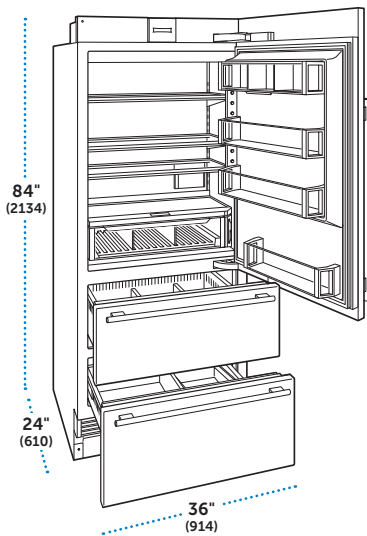

Combinado – Alto de 36" Modelo DET3650CI

MODEL	PRECIO
DET3650CI/L ✓ DET3650CI/R ✓	$14,344
DET3650CIID/L ✓	$14,921
DET3650CIID/R ✓	$14,921

✓ Requiere panel por separado.

ESPECIFICACIONES

Dimensiones Totales	36" W (914) x 84" H (2134) x 24" D (610)
Capacidad del Refrigerador	13.3 pies cúbicos (376 L)
Capacidad del Congelador	6.3 pies cúbicos (178 L)
Peso con empaque	500 lbs (227 kg)
Consumo Anual de Energía	$72 (593 kWh)

CARACTERÍSTICAS

- Sistema de refrigeración inteligente Split Climate™
- Iluminación LED ClearSight™ con modo nocturno
- Acentos de acero inoxidable
- 2 zonas de temperatura

Refrigerador

- 3 estantes de vidrio ajustables
- Cajón para verduras con divisores
- 1 estante de puerta estacionario y 2 ajustables
- Compartimento abatible para lácteos
- Sistema de purificación de aire
- Dispensador de agua interno (DET3650CIID)

Congelador

- 2 cajones congeladores de extensión completa; uno con divisores ajustables
- Máquina de hielo con depósito extraíble
- Sistema de filtración de agua

Accesorios

Paneles de Puerta de Acero Inoxidable

DESCRIPCIÓN	NÚMERO	PRECIO
Altura en Aleta de 84" (2134)		
Jaladera Tubular / RH	7023708	$1,108
Jaladera Tubular / LH	7023709	$1,108
Jaladera Pro / RH	7025314	$1,108
Jaladera Pro / LH	7025315	$1,108

Paneles de Cajón de Acero Inoxidable (Set de 2 piezas)

DESCRIPCIÓN	NÚMERO	PRECIO
Zoclo de 4" (102)		
Jaladera Tubular	7023704	$831
Jaladera Pro	7025310	$831

Instalación Dual

DESCRIPCIÓN	NÚMERO	PRECIO
Kit de Instalación Dual		
Jaladera con Jaladera	7023628	$358
Jaladera con Bisagra	7029829	$358
Bisagra con Bisagra	7029830	$358

Zoclos

Acero Inoxidable de 54" (1372)	7026839	$81
Acero Inoxidable de 60" (1524)	7026840	$104
Acero Inoxidable de 66" (1676)	7026841	$115
Acero Inoxidable de 72" (1829)	7026842	$115

Accesorios

DESCRIPCIÓN	NÚMERO	PRECIO
Enclosure Panel		
Lateral del Acero Inox (1)	7031340	$1,489
Kits de Montaje		
Soporte de Panel de Cajón	7028082	$35
Zoclo Separador Reducido*	7029956	$69
Contenedor de huevos	7007506	$58
Filtros y Cartuchos		
Filtro de Agua	4204490	$81
Cartucho Purificador de Aire	7042798	$81
Puerta		
Kit Antiderrapante para puerta derecha	7045322	$90
Kit Antiderrapante para puerta izquierda	7045323	$90

*Necesario para zoclo de 3 7/8" (98) a 2" (51).