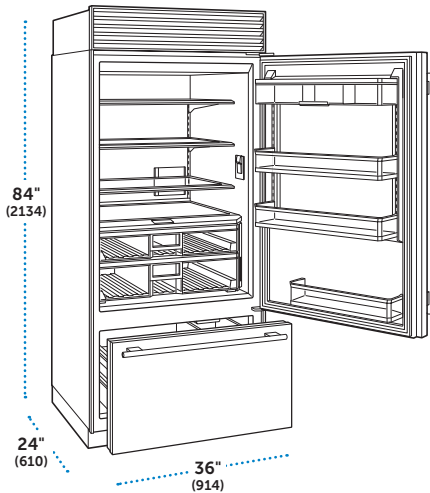

Arriba y Abajo de 36" con Dispensador Interno

Modelo CL3650UID

MODELO	PRECIO	
CL3650UID/O/L*† ✓	CL3650UID/O/R*‡ ✓	$15,724
CL3650UID/S/T/L	CL3650UID/S/T/R	$17,648
CL3650UID/S/P/L	CL3650UID/S/P/R	$17,648

* Las opciones de diseño frame y flush inset se logran especificando un modelo overlay. Los modelos overlay incluyen un inserto de parrilla que acepta acanalado clásico, sólido de acero inoxidable, pro acanalado o panel a la medida

† Este modelo no cuenta con la certificación ENERGY STAR®.

✓ Requiere panel por separado.

ESPECIFICACIONES

Dimensiones Totales	36" W (914) x 84" H (2134) x 24" D (610)
Capacidad del Refrigerador	15.5 pies cúbicos (439 L)
Capacidad del Congelador	5.2 pies cúbicos (148 L)
Peso con empaque	552 lbs (250 kg)
Consumo Anual de Energía	
CL3650UID/O	$78 (653 kWh)
CL3650UID/S/T, CL3650UID/S/P	$72 (596 kWh)

CARACTERÍSTICAS

- Sistema de refrigeración inteligente Split Climate™
- Iluminación LED ClearSight™ con modo nocturno
- Acentos de acero inoxidable

Refrigerador

- 3 estantes de cristal ajustables
- 2 cajones para verduras con divisores extraíbles
- 1 compartimento de puerta fijo y 2 ajustables
- Compartimento para lácteos abatible
- Sistema de purificación de aire
- Dispensador de agua interno

Congelador

- Cajón de extensión completa con canasta de congelador expandible
- Máquina de hielo con depósito extraíble
- Sistema de filtración de agua

Accesorios

Rejillas

ALTURA FINAL	NÚMERO	PRECIO
Overlay o Flush Inset		
Marco de Rejilla de 84" (2134)	9044752	$381
Acero Inoxidable		
Acanalado Pro de 84" (2134)	9044756	$692

Kit de Instalación Dual

DESCRIPCIÓN	NÚMERO	PRECIO
Todos los Diseños		
Kit de Instalación Dual	9033707	$565

Solo para instalaciones de jaladera con jaladera. El kit incluye tira de moldura central, calentador y accesorios de montaje.

Kit de Instalación Dual con Rejilla de Doble Ancho

DESCRIPCIÓN	NÚMERO	PRECIO
Overlay o Flush Inset		
Marco de Rejilla de 66" (1676)	9038707	$1,385
Marco de Rejilla de 72" (1829)	9033703	$1,443
Acero Inoxidable		
Acanalado Pro de 66" (1676)	9038709	$1,823
Acanalado Pro de 72" (1829)	9033704	$1,870

Solo para instalaciones de jaladera con jaladera. El kit incluye una placa protectora de doble ancho y una rejilla de doble ancho para una altura terminada de 84" (2134), listón de moldura central, calentador y accesorios de montaje.