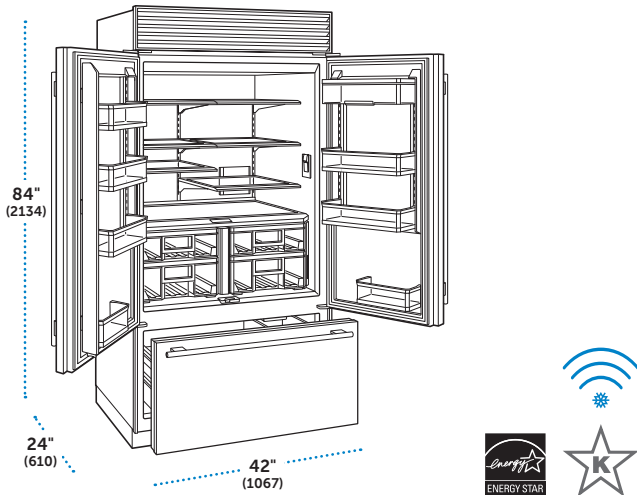

Arriba y Abajo con Puerta Francesa de 42" con Dispensador Interno Modelo CL4250UFDID

MODELO	PRECIO
CL4250UFDID/O*† ✓	$17,456
CL4250UFDID/S/T	$19,538
CL4250UFDID/S/P	$19,538

* Las opciones de diseño empotrado y enmarcado se logran especificando un modelo superpuesto. Los modelos superpuestos incluyen un marco de rejilla que acepta un inserto de panel clásico con rejillas, de acero inoxidable sólido, rejillas profesionales o personalizado.

† Este modelo no cuenta con la certificación ENERGY STAR®

✓ Requiere panel por separado.

ESPECIFICACIONES

Dimensiones Totales	42"W (1067) x 84"H (2134) x 24"D (610)
Capacidad del Refrigerador	18.4 pies cúbicos (520 L)
Capacidad del Congelador	6.3 pies cúbicos (179 L)
Peso con empaque	650 lbs (295 kg)
Consumo Anual de Energía	$84 (698 kWh)

CARACTERÍSTICAS

- Sistema de refrigeración inteligente Split Climate™
- Iluminación LED ClearSight™ con modo nocturno
- Acentos de acero inoxidable

Refrigerador

- 6 estantes de vidrio ajustables
- 4 cajones para verduras con divisores extraíbles
- 2 estantes de puerta estacionarios y 4 ajustables
- 2 compartimentos abatibles para lácteos
- Sistema de purificación de aire
- Dispensador de agua interno

Congelador

- Cajón de extensión completa con canasta de congelador expandible
- Máquina de hielo con depósito extraíble
- Sistema de filtración de agua

Accesorios

Rejillas

ALTURA FINAL	NÚMERO	PRECIO
Overlay o Flush Inset		
Marco de Rejilla de 84" (2134)	9044753	$404
Acero Inoxidable		
Acanalado Pro de 84" (2134)	9044757	$727

Single Flush Inset – Acero Inoxidable

DESCRIPCIÓN	NÚMERO	PRECIO
Rejillas		
Acero Inox Sólido de 84" (2134)	9036855	$450
Acanalado Pro de 84" (2134)	9045095	$565
Jaladera Pro		
Panel de Puerta*	9038369	$1,223
Panel de Cajón	9038372	$692
JaladeraTubular		
Panel de Puerta*	9038371	$1,223
Panel de Cajón	9038373	$692

* Se deben ordenar 2 paneles, uno para cada puerta..

Retrofit Panel Kit

DESCRIPCIÓN	NÚMERO	PRECIO
Overlay or Flush Inset		
42" (1067) Retrofit Panel Kit	9038295	$127

Adapte los paneles existentes de la serie integrada (BI) a un nuevo modelo de la serie clásica (CL). El panel de la rejilla debe reducirse en altura 1½" (38).

Miscellaneous

DESCRIPCIÓN	NÚMERO	PRECIO
Kits de Montaje		
Panel Frontal a la medida	9044760	$127
Panel Lateral a la medida	7003407	$127
Side Panels		
Acero Inoxidable (1)	9044759	$1,154
Zoclo de Acero Inoxidable	9055390	$69
Contenedor de Huevo	7007506	$58
Compartimento abatible para lácteos	7043782	S/C
Tope de puerta de 90°	7005865	S/C
Filtros y Cartuchos		
Filtro de Agua	4204490	$81
Cartucho Purificador de Aire	7042798	$81