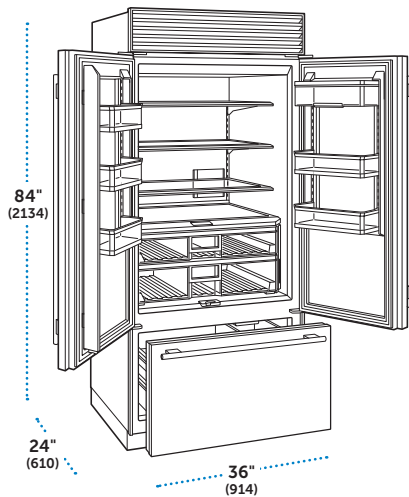

Arriba y Abajo con Puerta Francesa de 36" Modelo CL3650UFD

MODELO	PRECIO
CL3650UFD/O* ✓	$16,007
CL3650UFD/S/T	$17,931
CL3650UFD/S/P	$17,931

* Las opciones de diseño empotrado y enmarcado se logran especificando un modelo superpuesto. Los modelos superpuestos incluyen un marco de rejilla que acepta un inserto de panel clásico con rejillas, de acero inoxidable sólido, rejillas profesionales o personalizado.

✓ Requiere panel por separado.

ESPECIFICACIONES

Dimensiones Totales	36" W (914) x 84" H (2134) x 24" D (610)
Capacidad del Refrigerador	15.3 pies cúbicos (433 L)
Capacidad del Congelador	5.2 pies cúbicos (148 L)
Peso con empaque	568 lbs (258 kg)
Consumo Anual de Energía	$78 (651 kWh)

CARACTERÍSTICAS

- Sistema de refrigeración inteligente Split Climate™
- Iluminación LED ClearSight™ con modo nocturno
- Acientos de acero inoxidable

Refrigerador

- 3 estantes de vidrio ajustables
- 2 cajones para verduras con divisores extraíbles
- 4 estantes de puerta ajustables
- 2 compartimentos abatibles para lácteos
- Sistema de Purificación de aire

Congelador

- Cajón de extensión completa con canasta de congelador expandible
- Máquina de hielo con depósito extraíble
- Sistema de filtración de agua

Accesorios

Rejillas

ALTURA FINAL	NÚMERO	PRECIO
Overlay o Flush Inset		
Marco de Rejilla de 84" (2134)	9044752	$381
Acero Inoxidable		
Acanalado Pro de 84" (2134)	9044756	$692

Single Flush Inset – Acero Inoxidable

DESCRIPCIÓN	NÚMERO	PRECIO
Rejillas		
Acero Inox Sólido de 84" (2134)	9038230	$381
Acanalado Pro de 84" (2134)	9045094	$531
Jaladera Pro		
Panel de Puerta*	9038363	$1,166
Panel de Cajón	9038366	$635
Jaladera Tubular		
Panel de Puerta*	9038364	$1,166
Panel de Cajón	9038367	$635

* Se deben ordenar 2 paneles, uno para cada puerta.

Retrofit Panel Kit

DESCRIPCIÓN	NÚMERO	PRECIO
Overlay o Flush Inset		
36" (889) Retrofit Panel Kit	9038294	$127

Adapte los paneles existentes de la serie integrada (BI) a un nuevo modelo de la serie clásica (CL). El panel de la rejilla debe reducirse en altura 1½" (38).

Accesorios

DESCRIPCIÓN	NÚMERO	PRECIO
Kits de Montaje		
Panel Frontal a la medida	9044760	$127
Panel Lateral a la medida	7003407	$127
Paneles Laterales		
Acero Inoxidable (1)	9044759	$1,154
Zoclo de Acero Inoxidable	9055389	$69
Contenedor de Huevo	7007506	$58
Compartimento abatible para lácteos	7043565	S/C
Tope de puerta de 90°	7005865	S/C
Filtros y Cartuchos		
Filtro de Agua	4204490	$81
Cartucho Purificador de Aire	7042798	$81