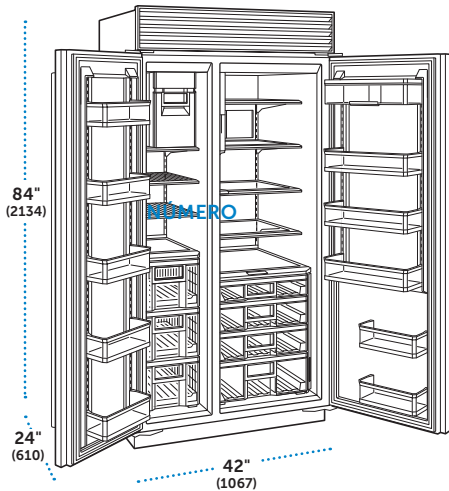

Lado a Lado de 42" con Dispensador Interno Modelo CL2450SID

MODELO	PRECIO
CL4250SID/O* ✓	$16,619
CL4250SID/S/T	$18,633
CL4250SID/S/P	$18,633

* Las opciones de diseño empotrado y enmarcado se logran especificando un modelo superpuesto. Los modelos superpuestos incluyen un marco de rejilla que acepta un inserto de panel clásico con rejillas, de acero inoxidable sólido, rejillas profesionales o personalizado.

✓ Requiere panel por separado.

ESPECIFICACIONES

Dimensiones Totales	42"W (1067) x 84"H (2134) x 24"D (610)
Capacidad del Refrigerador	15.6 pies cúbicos (441 L)
Capacidad del Congelador	8.9 pies cúbicos (251 L)
Peso con empaque	625 lbs (283 kg)
Consumo Anual de Energía	$91 (760 kWh)

CARACTERÍSTICAS

- Sistema de refrigeración inteligente Split Climate™
- Iluminación LED ClearSight™ con modo nocturno
- Acentos de acero inoxidable

Refrigerador

- 4 estantes de vidrio ajustables
- 4 cajones para verduras con divisores extraíbles
- 2 estantes de puerta estacionarios y 3 ajustables
- Compartimento abatible para lácteos
- Sistema de purificación de aire
- Dispensador de agua y hielo internos

Congelador

- Máquina de hielo con contenedor removible
- 2 estantes de alambre ajustables
- 5 estantes de puerta ajustables
- 3 cajones de almacenamiento
- Sistema de filtración de agua

Accesorios

Rejillas

ALTURA FINAL	NÚMERO	PRECIO
Overlay o Flush Inset		
Marco de Rejilla de 84" (2134)	9044753	$404
Acero Inoxidable		
Acanalado Pro de 84" (2134)	9044757	$727

Single Flush Inset – Acero Inoxidable

DESCRIPCIÓN	NÚMERO	PRECIO
Rejillas		
Acero Inox Sólido de 84" (2134)	9036855	$450
Acanalado Pro de 84" (2134)	9045095	$565
Jaladera Pro		
Panel del Refrigerador	9036857	$1,223
Panel del Congelador	9036860	$1,108
Jaladera Tubular		
Panel del Refrigerador	9036861	$1,223
Panel del Congelador	9036863	$1,108

Retrofit Panel Kit

DESCRIPCIÓN	NÚMERO	PRECIO
Overlay or Flush Inset		
42" (1067) Retrofit Panel Kit	9038296	$127

Adapte los paneles existentes de la serie integrada (BI) a un nuevo modelo de la serie clásica (CL). El panel de la rejilla debe reducirse en altura 1½" (38).

Accesorios

DESCRIPCIÓN	NÚMERO	PRECIO
Kits de Montaje		
Panel Frontal a la medida	9044760	$127
Panel Lateral a la medida	7003407	$127
Paneles Laterales		
Acero Inoxidable (1)	9044759	$1,154
Zoclo de Acero Inoxidable	9055390	$69
Contenedor de Huevo	7007506	$58
Tope de puerta de 90°	7005865	S/C
Filtros y Cartuchos		
Filtro de Agua	4204490	$81
Cartucho Purificador de Aire	7042798	$81