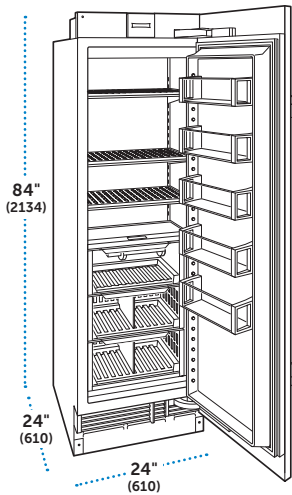

Todo Congelador – Columna de 24" Modelo DEC2450FI

MODELO	PRECIO
DEC2450FI/R ✓	$11,630
DEC2450FI/L ✓	$11,630

✓ Requiere panel por separado.

ESPECIFICACIONES

Dimensiones Totales	24"W (610) x 84"H (2134) x 24"D (610)
Capacidad del Congelador	12.4 pies cúbicos (351 L)
Peso con empaque	350 lbs (156 kg)
Consumo Anual de Energía	$61 (512 kWh)

CARACTERÍSTICAS

- Iluminación LED ClearSight™ con modo nocturno
- Acentos de acero inoxidable
- 3 estantes de alambre ajustables
- 2 cajones de almacenamiento con divisores ajustables
- 5 estantes de puerta ajustables
- Cajón de hielo con máquina de hielo automática
- Sistema de filtración de agua

Accesorios

Paneles de Puerta de Acero Inoxidable

DESCRIPCIÓN	NÚMERO	PRECIO
Altura en Aleta de 84" (2134) – Zoclo de 4" (102)		
Jaladera Tubular / RH	7023710	$1,004
Jaladera Tubular / LH	7023711	$1,004
Jaladera Pro / RH	7025320	$1,004
Jaladera Pro / LH	7025321	$1,004

Instalación Dual

DESCRIPCIÓN	NÚMERO	PRECIO
Kit de Instalación Dual		
Jaladera con Jaladera	7023628	$358
Jaladera con Bisagra	7029829	$358
Bisagra con Bisagra	7029830	$358
Zoclos		
Acero Inoxidable de 42" (1067)	7027399	$92
Acero Inoxidable de 48" (1219)	7026838	$92
Acero Inoxidable de 54" (1372)	7026839	$92
Acero Inoxidable de 60" (1524)	7026840	$104

Accesorios

DESCRIPCIÓN	NÚMERO	PRECIO
Panel de Gabinete		
Lateral del Acero Inox (1)	7031340	$ 1,489
Zoclo Separador Reducido*	7029956	$69
Filtros		
Filtro de Agua	4204490	$81
Puerta		
Kit Antiderrapante para puerta derecha	7045322	$90
Kit Antiderrapante para puerta izquierda	7045323	$90

*Necesario para zoclo de 3 7/8" (98) a 2" (51).