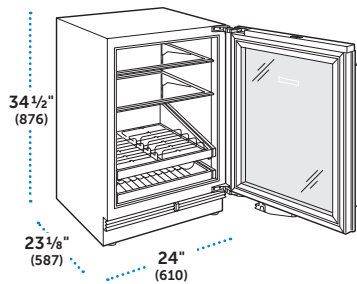

Centro de Bebidas 24" Modelo DEU2450BG

MODELO	PRECIO
DEU2450BG/R ✓	$4,180
DEU2450BG/L ✓	$4,180
DEU2450BA/R ✓	$4,180
DEU2450BA/L ✓	$4,180

✓ Requiere panel por separado.

ESPECIFICACIONES

Dimensiones Totales	24" W (610) x 34 1/2" H (876) x 23 1/8" D (587)
Capacidad del Refrigerador	5.5 pies cúbicos (157 L)
Peso con empaque	146 lbs (66 kg)
Consumo Anual de Energía	$29 (243 kWh)

CARACTERÍSTICAS

- 2 Estantes de vidrio ajustables
- Todos los estantes de vidrio cuentan con un nano-revestimiento a prueba de derrames
- Estante para bebidas vertical de extensión completa con puertas ajustables
- Estante multiusos de extensión completa
- Puerta de vidrio resistente a los rayos UV
- Luz LED ajustable
- Interior Espresso
- Alarma de puerta
- Vidrio de Alta Altitud disponible

Accesorios

Paneles de Puerta de Acero Inoxidable

DESCRIPCIÓN	NÚMERO	PRECIO
Jaladera Tubular / RH	9029034	$404
Jaladera Tubular / RH / con Candado	9029032	$450
Jaladera Tubular / LH	9029028	$404
Jaladera Tubular / LH / con Candado	9029026	$450
Jaladera Pro / RH	9028545	$404
Jaladera Pro / RH / con Candado	9028544	$450
Jaladera Pro / LH	9028514	$404
Jaladera Pro / LH / con Candado	9028513	$450

Los kits de paneles frontales incluyen el zoclo de acero inoxidable. Altura mínima de 34" (864) para su instalación.

Instalación Dual

DESCRIPCIÓN	NÚMERO	PRECIO
Kit de Instalación Dual		
Dos Unidades DEU*	9028869	$173
Una Unidad DEU con una Unidad ID**	9035534	$173
ZOCLOS DE ACERO INOXIDABLE		
48" (1219)	7042655	$231
Alto 48" (1219) ***	7042680	$231

*Solo para instalación de jaladera con jaladera.

**Solo para instalación de jaladera con cajón.

***Altura mínima de 34.5" (876) para instalación.

Accesorios

DESCRIPCIÓN	NÚMERO	PRECIO
ZOCLO DE ACERO INOXIDABLE		
Alto 24" (610)*	7042677	S/C
Kit de Panel a medida para Candado	7042232	$150
Puerta Sólida Overlay RH**	7042312	$600
Puerta Sólida Overlay LH**	7042313	$600

*Altura mínima de 34.5" (876) para su instalación.

**Requiere ser instalado por servicio técnico