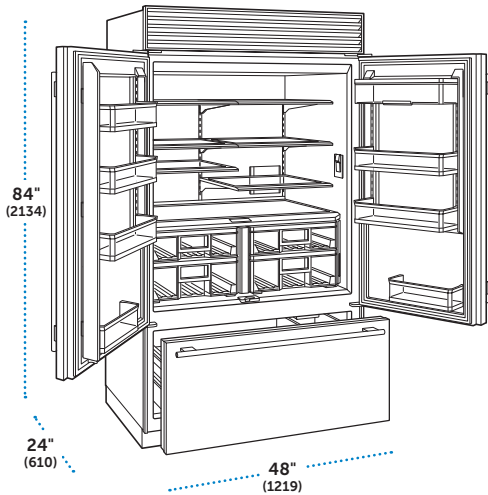

Arriba y Abajo con Puerta Francesa de 48" con Dispensador Interno Modelo CL4850UFDID

MODELO	PRECIO
CL4850UFDID/O* ✓	$18,814
CL4850UFDID/S/T	$20,942
CL4850UFDID/S/P	$20,942

* Las opciones de diseño empotrado y enmarcado se logran especificando un modelo superpuesto. Los modelos superpuestos incluyen un marco de rejilla que acepta un inserto de panel clásico con rejillas, de acero inoxidable sólido, rejillas profesionales o personalizado.

✓ Requiere panel por separado

ESPECIFICACIONES

Dimensiones Totales	48"W (1219) x 84"H (2134) x 24"D (610)
Capacidad del Refrigerador	21.4 pies cúbicos (607 L)
Capacidad del Congelador	7.5 pies cúbicos (213 L)
Peso con empaque	707 lbs (321 kg)
Consumo Anual de Energía	$90 (747 kWh)

CARACTERÍSTICAS

- Sistema de refrigeración inteligente Split Climate™
- Iluminación LED ClearSight™ con modo nocturno
- Acentos de acero inoxidable

Refrigerador

- 6 estantes de vidrio ajustables
- 4 cajones para verduras con divisores extraíbles
- 2 estante de puerta estacionario y 4 ajustables
- 2 compartimentos abatibles para lácteos
- Sistema de purificación de aire
- Dispensador de agua interno

Congelador

- Cajón de extensión completa con canasta de congelador expandible
- Máquina de hielo con depósito extraíble
- Sistema de filtración de agua

Accesorios

Rejillas

ALTURA FINAL	NÚMERO	PRECIO
Overlay o Flush Inset		
Marco de Rejilla de 84" (2134)	9044754	$427
Acero Inoxidable		
Acanalado Pro de 84" (2134)	9044758	$739

Single Flush Inset – Acero Inoxidable

DESCRIPCIÓN	NÚMERO	PRECIO
Rejillas		
Acero Inox Sólido de 84" (2134)	9036856	$496
Acanalado Pro de 84" (2134)	9045096	$589
Jaladera Pro		
Panel de Puerta*	9037592	$ 1,258
Panel de Cajón	9037591	$727
Jaladera Tubular		
Panel de Puerta*	9037594	$ 1,258
Panel de Cajón	9037593	$727

* Se deben ordenar 2 paneles, uno para cada puerta.

Accesorios

DESCRIPCIÓN	NÚMERO	PRECIO
Kits de Montaje		
Panel Frontal a la medida	9044760	$127
Panel Lateral a la medida	7003407	$127
Paneles Laterales		
Acero Inoxidable (1)	9044759	$1,154
Zoclo de Acero Inoxidable	9055391	$69
Contenedor de Huevo	7007506	$58
Compartimento para lácteos abatible	7043024	S/C
Tope de puerta de 90°	7005865	S/C
Filters and Cartridges		
Filtro de Agua	4204490	$81
Cartucho Purificador de Aire	7042798	$81