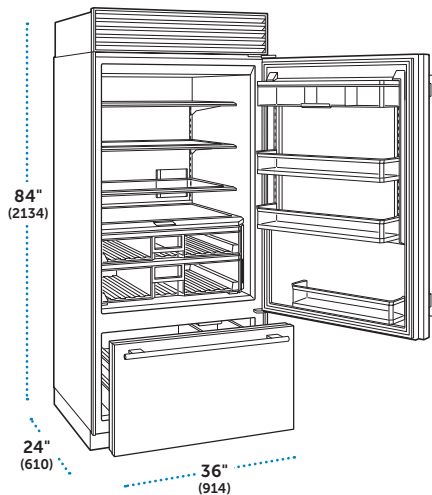

Arriba y Abajo de 36" Modelo CL3650U

MODELO	PRECIO
CL3650U/O/L*† ✓	$15,159
CL3650U/S/T/L	$17,071
CL3650U/S/P/L	$17,071
CL3650U/O/R*‡ ✓	$15,159
CL3650U/S/T/R	$17,071
CL3650U/S/P/R	$17,071

* Las opciones de diseño frame y flush inset se logran especificando un modelo overlay. Los modelos overlay incluyen un inserto de parrilla que acepta acanalado clásico, sólido de acero inoxidable, pro acanalado o panel a la medida

✓ Requiere panel por separado

SPECIFICATIONS

Dimensiones Totales	36"W (914) x 84"H (2134) x 24"D (610)
Capacidad del Refrigerador	15.5 pies cúbicos (439 L)
Capacidad del Congelador	5.2 pies cúbicos (148 L)
Peso con empaque t	547 lbs (248 kg)
Consumo Anual de Energía	
CL3650U/O,	$78 (653 kWh)
CL3650U/S/T, CL3650U/S/P	$72 (596 kWh)

CARACTERÍSTICAS

- Sistema de refrigeración inteligente Split Climate™
- Iluminación LED ClearSight™ con modo nocturno
- Acentos de acero inoxidable

Refrigerador

- 3 estantes de vidrio ajustables
- 2 cajones para verduras con divisores extraíbles
- 1 estante de puerta estacionario y 2 ajustables
- Sistema de purificación de aire

Congelador

- Cajón de extensión completa con canasta de congelador expandible
- Máquina de hielo con depósito extraíble
- Sistema de filtración de agua

Accesorios

Rejillas

ALTURA FINAL	NÚMERO	PRECIO
Overlay o Flush Inset		
Marco de Rejilla de 84" (2134)	9044752	$381
Acero Inoxidable		
Acanalado Pro de 84" (2134)	9044756	$692

Kit de Instalación Dual

DESCRIPCIÓN	NÚMERO	PRECIO
Todos los Diseños		
Kit de Instalación Dual	9033707	$565

Solo para instalaciones de jaladera con jaladera. El kit incluye tira de moldura central, resistencia y accesorios de montaje..

Kit de Instalación Dual con Rejilla de Doble Ancho

DESCRIPCIÓN	NÚMERO	PRECIO
Overlay o Flush Inset		
Marco de Rejilla de 66" (1676)	9038707	$1,385
Marco de Rejilla de 72" (1829)	9033703	$1,443
Acero Inoxidable		
Acanalado Pro de 66" (1676)	9038709	$1,823
Acanalado Pro de 72" (1829)	9033704	$1,870

Solo para instalaciones de jaladera con jaladera. El kit incluye una placa protectora de doble ancho y una rejilla de doble ancho para una altura terminada de 84" (2134), listón de moldura central, calentador y accesorios de montaje.