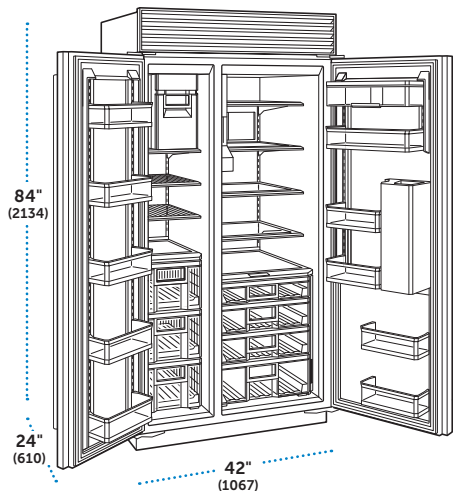

Lado a Lado de 42" con Dispensador Modelo CL4250SD

MODELO	PRECIO
CL4250SD/O*✓	$16,619
CL4250SD/S/T	$18,633
CL4250SD/S/P	$18,633

* Las opciones de diseño empotrado y enmarcado se logran especificando un modelo superpuesto. Los modelos superpuestos incluyen un marco de rejilla que acepta un inserto de panel clásico con rejillas, de acero inoxidable sólido, rejillas profesionales o personalizado.

✓ Requiere panel por separado.

ESPECIFICACIONES

Dimensiones Totales	42"W (1067) x 84"H (2134) x 24"D (610)
Capacidad del Refrigerador	15.1 pies cúbicos (427 L)
Capacidad del Congelador	8.9 pies cúbicos (251 L)
Peso con empaque	632 lbs (287 kg)
Consumo Anual de Energía	$98 (817 kWh)

CARACTERÍSTICAS

- Sistema de refrigeración inteligente Split Climate™
- Iluminación LED ClearSight™ con modo nocturno
- Acentos de acero inoxidable

Refrigerador

- 4 estantes de vidrio ajustables
- 4 cajones para verduras con divisores extraíbles
- 2 estantes de puerta fijos y 3 ajustables
- Compartimento abatible para lácteos
- Sistema de purificación de aire

Congelador

- Máquina de hielo con dispensador externo
- 2 estantes de alambre ajustables
- 5 estantes de puerta ajustables
- 3 cajones de almacenamiento
- Estante plegable
- Sistema de filtración de agua

Accesorios

Rejillas

ALTURA FINAL	NÚMERO	PRECIO
Overlay o Flush Inset		
Marco de Rejilla de 84" (2134)	9044753	$404
Acero Inoxidable		
Acanalado Pro de 84" (2134)	9044757	$727

Single Flush Inset – Acero Inoxidable

DESCRIPCIÓN	NÚMERO	PRECIO
Rejillas		
Acero Inox Sólido de 84" (2134)	9036855	$450
Acanalado Pro de 84" (2134)	9045095	$565
Jaladera Pro		
Panel del Refrigerador	9036858	$1,281
Panel del Congelador	9036860	$1,108
Jaladera Tubular		
Panel del Refrigerador	9036862	$1,281
Panel del Congelador	9036863	$1,108

Accesorios

DESCRIPCIÓN	NÚMERO	PRECIO
Kits de Montaje		
Panel Frontal a medida	9044760	$127
Panel Lateral a medida	7003407	$127
Paneles Laterales		
Acero Inoxidable (1)	9044759	$1,154
Zoclo de Acero Inoxidable	9055390	$69
Contenedor de Huevo	7007506	$58
Tope de puerta de 90°	7005865	S/C
Filtros y Cartuchos		
Filtro de Agua	4204490	$81
Cartucho Purificador de Aire	7042798	$81