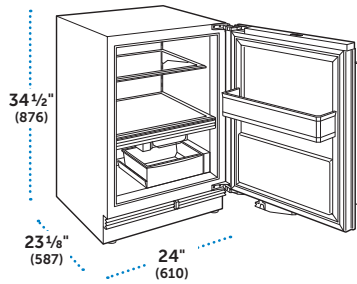

Combinado de 24" Modelo DEU2450CI

MODELO	PRECIO
DEU2450CI/R ✓	$4,485
DEU2450CI/L ✓	$4,485

✓ Requiere panel por separado.

ESPECIFICACIONES

Dimensiones Totales	24" W (610) x 34 1/2" H (876) x 23 1/8" D (587)
Capacidad del Refrigerador	3.1 pies cúbicos (87 L)
Capacidad del Congelador	1.7 pies cúbicos (48 L)
Peso con empaque	134 lbs (61 kg)
Consumo Anual de Energía	$49 (408 kWh)

CARACTERÍSTICAS

- 1 Estante de vidrio ajustable
- 1 Estante fijo
- Todos los estantes de vidrio cuentan con un nano-revestimiento
- 1 Estante en la puerta
- Máquina de hielo automática
- Bandeja de hielo removible
- Interior Blanco
- Alarma de puerta

Accesorios

Paneles de Puerta de Acero Inoxidable

DESCRIPCIÓN	NÚMERO	PRECIO
Jaladera Tubular / RH	9029035	$450
Jaladera Tubular / LH	9029029	$450
Jaladera Pro / RH	9029031	$450
Jaladera Pro / LH	9029025	$450

Los kits de paneles frontales incluyen el zoclo de acero inoxidable. Altura mínima de 34" (864) para su instalación.

Instalación Dual

DESCRIPCIÓN	NÚMERO	PRECIO
Kit de Instalación Dual		
Dos Unidades DEU*	9028869	$173
Una Unidad DEU con una Unidad ID**	9035534	$173

ZOCLO DE ACERO INOXIDABLE

48" (1219)	7042655	$231
Alto 48" (1219)***	7042680	$231

*Solo para instalación de jaladera con jaladera.

**Solo para instalación de jaladera con cajón.

***Altura mínima de 34.5" (876) para instalación.

† Los zoclos duales pueden usarse en aplicaciones interiores y exteriores.

Accesorios

DESCRIPCIÓN	NÚMERO	PRECIO
ZOCLO DE ACERO INOXIDABLE		
Alto 24" (610)*	7042677	S/C
Kit de Panel a medida para Candado	7042232	$150

*Altura mínima de 34.5" (876) para su instalación.