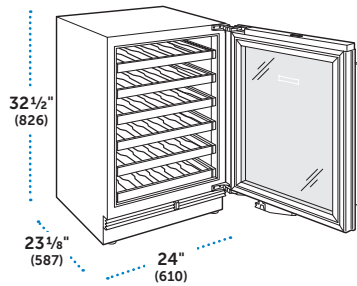

Conservador de Vino Bajo Cubierta ADA de 24" Modelo DEU2450W

MODELO	PRECIO
DEU2450W/ADA/R ✓	$4,644
DEU2450W/ADA/L ✓	$4,644

✓ Requiere panel por separado

ESPECIFICACIONES

Dimensiones Totales	24"W (610) x 32 1/2"H (826) x 23 1/8"D (587)
Diseño	Bajo Cubierta
Capacidad de Almacenamiento	42 botellas (750 ml)
Peso con empaque	160 lbs (73 kg)
Consumo Anual de Energía	$10 (70 kWh)

CARACTERÍSTICAS

- Sistema de almacenamiento de vino de una sola zona
- 6 canastillas de extensión completa
- Puerta de vidrio de vista completa, resistente a los rayos UV
- Luz de acento LED ajustable
- Interior espresso
- Alarma de la puerta
- Vidrio de alta altitud disponible

Accesorios

Paneles de Puerta de Acero Inoxidable

DESCRIPCIÓN	NÚMERO	PRECIO
Jaladera Tubular / RH	9029179	$450
Jaladera Tubular / RH / con Candado	9029181	$485
Jaladera Tubular / LH	9029171	$450
Jaladera Tubular / LH / con Candado	9029173	$485
Jaladera Pro / RH	9029177	$450
Jaladera Pro / RH / con Candado	9029175	$485
Jaladera Pro / LH	9029169	$450
Jaladera Pro / LH / con Candado	9029167	$485

Los kits de paneles de puerta incluyen placa protectora de acero inoxidable sólido, altura mínima de instalación de 32" (813).

Instalación Dual

DESCRIPCIÓN	NÚMERO	PRECIO
Kit de Instalación Dual		
Dos Unidades DEU*	9035533	$138
Zoclos de Acero Inoxidable		
48" (1219)	7042655	$231
Alto 48" (1219)***	7042680	$231

*Solo para instalación de jaladera con jaladera.

**Altura mínima de 32.5" (826) para instalación.

Accesorios

DESCRIPCIÓN	NÚMERO	PRECIO
Zoclos de Acero Inoxidable		
Alto 24" (610)*	7042677	S/C
Kit de Panel a medida para Candado	7042232	$150
Etiqueta para inventario (15)	7031944	$58
Etiqueta para inventario / Escribible (15)	7030331	$92

* Altura mínima de instalación de 34,5" (876).