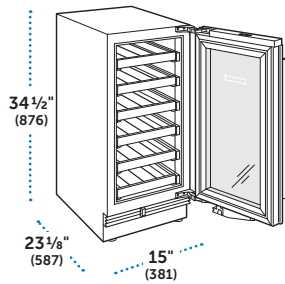

Conservador de Vino Bajo Cubierta de 15" Modelo DEU1550W

MODELO	PRECIO
DEU1550W/R ✓ DEU1550W/L ✓	$4,180
DEU1550WA/R ✓ DEU1550WA/L ✓	$4,180

✓ Requiere panel por separado

ESPECIFICACIONES

Dimensiones Totales	15"W (381) x 34 1/2"H (876) x 23 1/8"D (587)
Diseño	Bajo Cubierta
Capacidad de Almacenamiento	24 botellas (750 ml)
Peso con empaque	131 lbs (59 kg)
Consumo Anual de Energía	$10 (70 kWh)

CARACTERÍSTICAS

- Sistema de almacenamiento de vino de una sola zona
- 6 canastillas de extensión completa
- Puerta de vidrio de vista completa, resistente a los rayos UV
- Luz de acento LED ajustable
- Interior espresso
- Alarma de la puerta
- Vidrio de gran altura disponible

Accesorios

Paneles de Puerta de Acero Inoxidable

DESCRIPCIÓN	NÚMERO	PRECIO
Jaladera Tubular / RH	9029165	$404
Jaladera Tubular / RH / con Candado	9029163	$450
Jaladera Tubular / LH	9029157	$404
Jaladera Tubular / LH / con Candado	9029158	$450
Jaladera Pro / RH	9029161	$404
Jaladera Pro / RH / con Candado	9029159	$450
Jaladera Pro / LH	9029153	$404
Jaladera Pro / LH / con Candado	9029151	$450

Los kits de paneles de puerta incluyen placa protectora de acero inoxidable sólido, altura mínima de instalación de 34" (864).

Instalación Dual

DESCRIPCIÓN	NÚMERO	PRECIO
Kit de Instalación Dual		
Dos Unidades DEU*	9028869	$173
Una Unidad DEU con una Unidad ID**	9035534	$173
Zoclos de Acero Inoxidable		
30" (762)	7042653	$127
Alto 30" (762) ***	7042678	$123
39" (991)	7042654	$173
Alto 39" (991)***	7042679	$173

*Solo para instalación de jaladera con jaladera.

**Solo para instalación de jaladera con cajón.

***Altura mínima de 34.5" (876) para instalación

Accesorios

DESCRIPCIÓN	NÚMERO	PRECIO
Zoclos de Acero Inoxidable		
Alto 15" (381)*	7042676	S/C
Kit de Panel a medida para Candado	7042232	$150
Panel Sólido de Puerta RH* *	7042314	$496
Panel Sólido de Puerta RH*	7042315	$496
Etiqueta para inventario (15)	7031944	$58
Etiqueta para inventario / Escrible (15)	7030331	$92

* Altura mínima de instalación de 34,5" (876).

**La instalación requiere servicio autorizado..