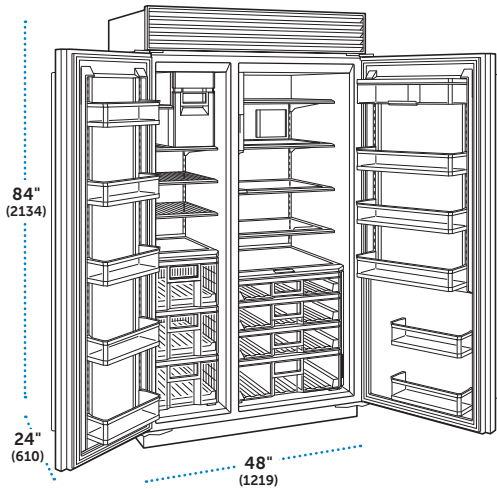

Lado a Lado de 48" con Dispensador Interno Modelo CL4850SID

MODELO	PRECIO
CL4850SID/O*	$17,909
CL4850SID/S/T	$20,048
CL4850SID/S/P	$20,048

* Las opciones de diseño empotrado y enmarcado se logran especificando un modelo superpuesto. Los modelos superpuestos incluyen un marco de rejilla que acepta un inserto de panel clásico con rejillas, de acero inoxidable sólido, rejillas profesionales o personalizado..

ESPECIFICACIONES

Dimensiones Totales	48"W (1219) x 84"H (2134) x 24"D (610)
Capacidad del Refrigerador	18.3 pies cúbicos (519 L)
Capacidad del Congelador	10.5 pies cúbicos(297 L)
Peso con empaque	705 lbs (320 kg)
Consumo Anual de Energía	$98 (817 kWh)

CARACTERÍSTICAS

- Sistema de refrigeración inteligente Split Climate™
- Iluminación LED ClearSight™ con modo nocturno
- Acentos de acero inoxidable

Refrigerador

- 4 estantes de vidrio ajustables
- 4 cajones para verduras con divisores extraíbles
- 2 estantes de puerta fijos y 3 ajustables
- Compartimento abatible para lácteos
- Sistema de purificación de aire
- Dispensador interno de agua y hielo

Congelador

- 2 estantes de alambre ajustables
- 5 estantes de puerta ajustables
- 3 cajones de almacenamiento
- Estante plegable
- Sistema de filtración de agua

Accesorios

Rejillas

FINISHED HEIGHT	NÚMERO	PRECIO
Overlay or Flush Inset		
Marco de Rejilla de 84" (2134)	9044754	$427
Acero Inoxidable		
Acanalado Pro de 84" (2134)	9044758	$739

Single Flush Inset – Acero Inoxidable

DESCRIPCIÓN	NÚMERO	PRECIO
Rejillas		
Acero Inox Sólido de 84" (2134)	9036856	$496
Acanalado Pro de 84" (2134)	9045096	$589
Jaladera Pro		
Panel del Refrigerador	9036864	$1,269
Panel del Congelador	9036866	$1,154
Jaladera Tubular		
Panel del Refrigerador	9036867	$1,269
Panel del Congelador	9036869	$1,154

Retrofit Panel Kit

DESCRIPCIÓN	NÚMERO	PRECIO
Overlay o Flush Inset		
48" (1219) Retrofit Panel Kit	9038297	$127

Adapte los paneles existentes de la serie integrada (BI) a un nuevo modelo de la serie clásica (CL). El panel de la rejilla debe reducirse en altura 1½" (38).

Accesorios

DESCRIPCIÓN	NÚMERO	PRECIO
Kits de Montaje		
Panel Frontal a medida	9044760	$127
Panel Lateral a medida	7003407	$127
Paneles Laterales		
Acero Inoxidable (1)	9044759	$1,154
Zoclo de Acero Inoxidable	9055391	$69
Contenedor de Huevo	7007506	$58
Tope de puerta de 90°	7005865	S/C
Filtros y Cartuchos		
Filtro de Agua	4204490	$81
Cartucho Purificador de Aire	7042798	$81