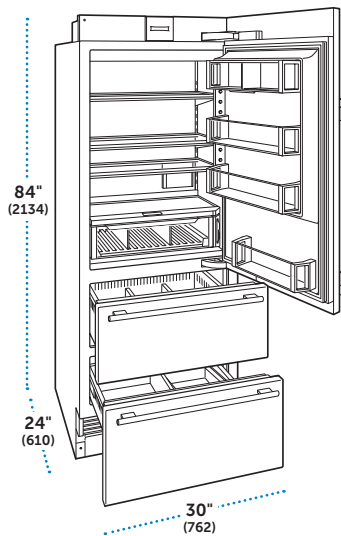

Combinado – Alto de 30" Modelo DET3050CI

MODEL	PRECIO
DET3050CI/L ✓ DET3050CI/R ✓	$13,665
DET3050CIID/L ✓ DET3050CIID/R ✓	$14,230

✓ Requiere panel por separado.

ESPECIFICACIONES

Dimensiones Totales	30"W (762) x 84"H (2134) x 24"D (610)
Capacidad del Refrigerador	10.7 pies cúbicos (303 L)
Capacidad del Congelador	4.9 pies cúbicos (139 L)
Peso con empaque	440 lbs (200 kg)
Consumo Anual de Energía	$72 (550 kWh)

CARACTERÍSTICAS

- Sistema de refrigeración inteligente Split Climate™
- Iluminación LED ClearSight™ con modo nocturno
- Acentos de acero inoxidable
- 2 zonas de temperaturas

Refrigerador

- 3 estantes de vidrio ajustables
- Cajón para verduras con divisores
- 1 estante de puerta estacionario y 2 ajustables
- Compartimento abatible para lácteos
- Sistema de purificación de aire
- Dispensador de agua interno (DET3050CIID))

Congelador

- 2 cajones congeladores de extensión completa; uno con divisores ajustables
- Máquina de hielo con depósito extraíble
- Sistema de filtración de agua

Accesorios

Paneles de Puerta de Acero Inoxidable

DESCRIPCIÓN	NÚMERO	PRECIO
Altura en Aleta de 84" (2134)		
Jaladera Tubular / RH	7023706	$1,004
Jaladera Tubular / LH	7023707	$1,004
Jaladera Pro / RH	7025312	$1,004
Jaladera Pro / LH	7025313	$1,004

Paneles de Cajón de Acero Inoxidable (Set de 2 piezas)

DESCRIPCIÓN	NÚMERO	PRECIO
Zoclo de 4" (102)		
Jaladera Tubular	7023702	$831
Jaladera Pro	7025308	$831

Instalación Dual

DESCRIPCIÓN	NÚMERO	PRECIO
Kit de Instalación Dual		
Jaladera con Jaladera	7023628	$358
Jaladera con Bisagra	7029829	$358
Bisagra con Bisagra	7029830	$358

Zoclos

Acero Inoxidable de 48" (1219)	7026838	$92
Acero Inoxidable de 54" (1372)	7026839	$92
Acero Inoxidable de 60" (1524)	7026840	$104
Acero Inoxidable de 66" (1676)	7026841	$115

Accesorios

DESCRIPCIÓN	NÚMERO	PRECIO
Panel de Gabinete		
Lateral del Acero Inox (1)	7031340	$1,489
Kits de Montaje		
Soporte de Panel de Cajón	7028082	$35
Zoclo Separador Reducido*	7029956	$69
Contenedor de huevos	7007506	$58
Filtros y Cartuchos		
Filtro de Agua	4204490	$81
Cartucho Purificador de Aire	7042798	$81
Puerta		
Kit Antiderrapante para puerta derecha	7045322	$90
Kit Antiderrapante para puerta izquierda	7045323	$90

*Necesario para zoclo de 3 7/8" (98) a 2" (51).