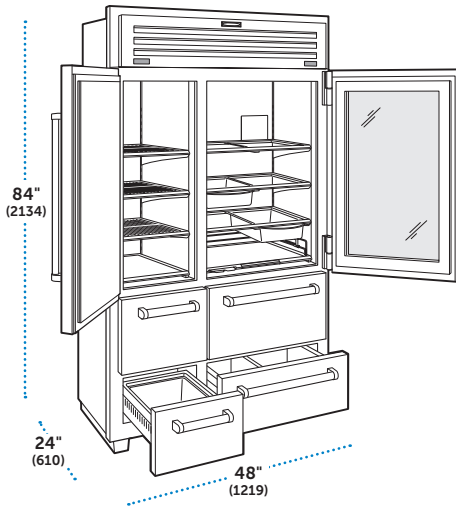

Refrigerador/Congelador con Puerta de Vidrio PRO de 48" Modelo PRO4850G

MODELO	PRECIO
PRO4850G	$31,440
PRO4850A	$30,440

ESPECIFICACIONES

Dimensiones Totales	48"W (1219) x 84"H (2134) x 24"D (610)
Capacidad del Refrigerador	18.7 pies cúbicos (530 L)
Capacidad del Congelador	11.7 pies cúbicos (332 L)
Peso con empaque	880 lbs (399 kg)
Consumo Anual de Energía	$101 (841 kWh)

CARACTERÍSTICAS

Refrigerador

- 3 estantes ajustables de vidrio
- 2 contenedores extraíbles de acero inoxidable
- Estante de vidrio deslizante
- 2 Cajones de almacenamiento
- 2 Tapas para cajones de almacenamiento
- Set de divisores intercambiables para cajones
- Puerta de triple vidrio resistente a los rayos UV
- Disponible vidrio de alta altitud
- Sistema de purificación de aire

Congelador

- Máquina de hielos automática
- 3 estantes ajustables de acero inoxidable
- 2 cajones de almacenamiento
- Cubeta para hielo de acero inoxidable
- Sistema de filtración de agua

Accesorios

Paneles de Acero Inoxidable

DESCRIPCIÓN	NÚMERO	PRECIO
Panel Lateral	9013058	$1,108
Panel Superior*	9013057	$462
Zoclo	9013060	$173

* Requiere al menos un panel lateral para una instalación adecuada.

Filtros y Cartuchos

DESCRIPCIÓN	NÚMERO	PRECIO
Reemplazo del Filtro		
Filtro de Agua	4204490	$81
Reemplazo del Cartucho		
Cartucho Purificador de Aire	7042798	$81

Accesorios

DESCRIPCIÓN	NÚMERO	PRECIO
Contenedor Deslizable	9063857	$289
Set de Divisiones para el Cajón	9055913	$242
Puerta de Estante Deslizable (2)	9019829	$138
Contenedor de Huevo	7007506	$58
Tope de puerta de 90°	9063856	S/C