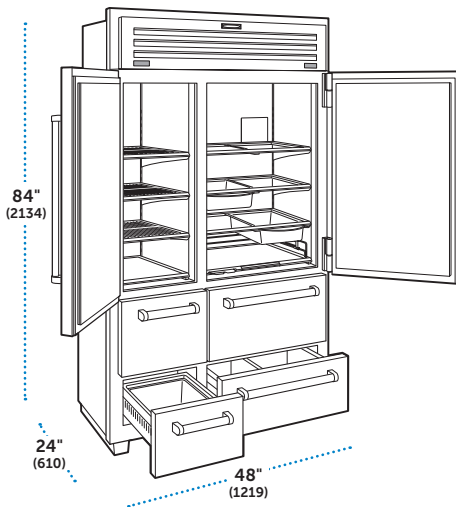

Refrigerador/Congelador PRO 48" Modelo PRO4850

MODEL	PRECIO
PRO4850	$31,439

ESPECIFICACIONES

Dimensiones Totales	48"W (1219) x 84"H (2134) x 24"D (610)
Capacidad del Refrigerador	18.7 pies cúbicos (530 L)
Capacidad del Congelador	11.7 pies cúbicos(332 L)
Peso con empaque	860 lbs (390 kg)
Consumo Anual de Energía	$101 (841 kWh)

CARACTERÍSTICAS

Refrigerador

- 3 estantes ajustables de vidrio
- 2 contenedores extraíbles de acero inoxidable
- Estante de vidrio deslizable
- 2 Cajones de almacenamiento
- 2 Tapas para cajones de almacenamiento
- Set de divisores intercambiables para cajones
- Sistema de purificación de aire

Congelador

- Máquina de hielos automática
- 3 estantes ajustables de acero inoxidable
- 2 cajones de almacenamiento
- Cubeta para hielo de acero inoxidable
- Sistema de filtración de agua

Accesorios

Paneles de Acero Inoxidable

DESCRIPCIÓN	NÚMERO	PRECIO
Panel Lateral	9013058	$1,108
Panel Superior*	9013057	$462
Zoclo	9013060	$173

* Requiere al menos un panel lateral para una instalación adecuada.

Filtros y Cartuchos

DESCRIPCIÓN	NÚMERO	PRECIO
Reemplazo del Filtro		
Filtro de Agua	4204490	$81
Reemplazo del Cartucho		
Cartucho Purificador de Aire	7042798	$81

Accesorios

DESCRIPCIÓN	NÚMERO	PRECIO
Contenedor Deslizable	9063857	$289
Set de Divisiones para el Cajón	9055913	$242
Puerta de Estante Deslizable (2)	9019829	$138
Contenedor de Huevo	7007506	$58
Tope de puerta de 90°	9063856	S/C