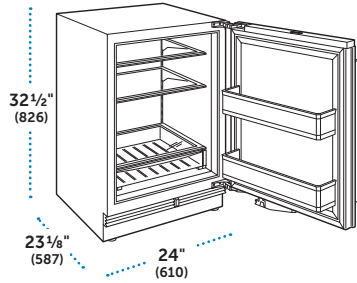

Todo Refrigerador ADA de 24" Modelo DEU2450R

MODELO	PRECIO
DEU2450R/ADA/L ✓	$3,885
DEU2450R/ADA/R ✓	$3,885

✓ Requiere panel por separado.

ESPECIFICACIONES

Dimensiones Totales	24"W (610) x 32 1/2"H (826) x 23 1/8"D (587)
Capacidad del Refrigerador	5.0 pies cúbicos (142 L)
Peso con empaque	132 lbs (60 kg)
Consumo Anual de Energía	$19 (159 kWh)

CARACTERÍSTICAS

- 2 estantes de vidrio ajustables
- 1 estante fijo de cristal
- Todos los estantes de vidrio cuentan con un nano-recubrimiento a prueba de derrames
- Cajón de almacenamiento transparente
- 2 estantes en la puerta
- Interior blanco
- Alarma de la puerta

Accesorios

Paneles de Puerta de Acero Inoxidable

DESCRIPCIÓN	NÚMERO	PRECIO
Jaladera Tubular / RH	9029182	$404
Jaladera Tubular / LH	9029174	$404
Jaladera Pro / RH	9029178	$404
Jaladera Pro / LH	9029170	$404

Los kits de paneles de puerta incluyen placa protectora de acero inoxidable sólido, altura mínima de instalación de 32" (813).

Instalación Dual

DESCRIPCIÓN	NÚMERO	PRECIO
Kit de Instalación Dual		
Dos Unidades DEU*	9035533	$138
ZOCLO DE ACERO INOXIDABLE		
48" (1219)	7042655	$231
Alto 48" (1219)**	7042680	$231

*Usar cuando se instalan dos unidades debajo del mostrador de altura ADA. Solo instalación de jaladera con jaladera.

**Altura mínima de instalación de 32,5" (826).

Accesorios

DESCRIPCIÓN	NÚMERO	PRECIO
ZOCLO DE ACERO INOXIDABLE		
24" (610) Tall*	7042677	S/C
Kit de Panel a medida para Candado	7042232	$150

*Altura mínima de instalación de 32,5" (826).