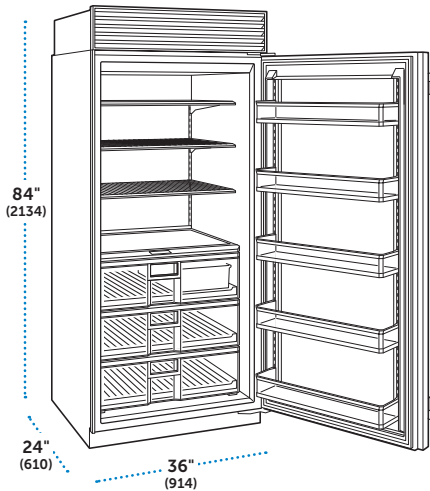

Todo Congelador de 36" Modelo CL3650F

MODELO	PRECIO
CL3650F/O/L*†	$12,420
CL3650F/S/T/L	$13,936
CL3650F/S/P/L	$13,936
CL3650F/O/R*‡	$12,420
CL3650F/S/T/R	$13,936
CL3650F/S/P/R	$13,936

*Las opciones de diseño frame y flush inset se logran especificando un modelo overlay. Los modelos overlay incluyen un inserto de parrilla que acepta acanalado clásico, sólido de acero inoxidable, pro acanalado o panel a la medida.

‡ Este modelo no cuenta con la certificación ENERGY STAR®

✓ Requiere panel por separado.

ESPECIFICACIONES

Dimensiones Totales	36"W (914) x 84"H (2134) x 24"D (610)
Capacidad del Congelador	20 .6 pies cúbicos (582 L)
Peso con empaque	455 lbs (206 kg)
Uso Anual de Energía	
CL3650F/O	$84 (702 kWh)
CL3650F/S/T, CL3650F/S/P	$77 (640 kWh)

CARACTERÍSTICAS

- Sistema de refrigeración inteligente Split Climate™
- Acentos de acero inoxidable
- 3 estantes del congelador de acero inoxidable ajustables
- 3 cajones de almacenamiento con divisores ajustables
- 5 estantes de puerta ajustables
- Máquina de hielo con depósito extraíble
- Sistema de filtración de agua

Accesorios

Rejillas

ALTURA FINAL	NÚMERO	PRECIO
Overlay o Flush Inset		
Marco de Rejilla de 84" (2134)	9044752	$381
Acero Inoxidable		
Acanalado Pro de 84" (2134)	9044756	$692

Kit de Instalación Dual

DESCRIPCIÓN	NÚMERO	PRECIO
Todos los Diseños		
Kit de Instalación Dual	9033707	$565

Solo para instalaciones de jaladera con jaladera. El kit incluye tira de moldura central, resistencia y accesorios de montaje.

Kit de Instalación Dual con Rejilla de Doble Ancho

DESCRIPCIÓN	NÚMERO	PRECIO
Overlay o Flush Inset		
Marco de Rejilla de 66" (1676)	9038707	$1,385
Marco de Rejilla de 72" (1829)	9033703	$1,443
Acero Inoxidable		
Acanalado Pro de 66" (1676)	9038709	$1,823
Acanalado Pro de 72" (1829)	9033704	$1,870

Solo para instalaciones de manija a manija. El kit incluye una placa protectora de doble ancho y una rejilla de doble ancho para una altura terminada de 84" (2134), tira de moldura central, resistencia y accesorios de montaje