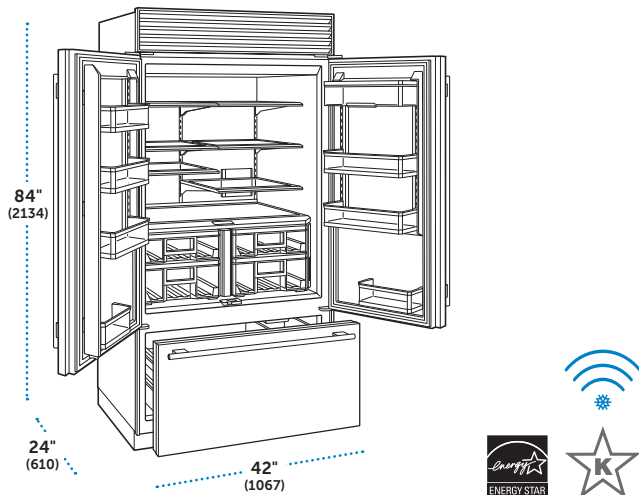

Arriba y Abajo con Puerta Francesa de 42" Modelo CL4250UFD

MODELO	PRECIO
CL4250UFD/O*† ✓	$16,974
CL4250UFD/S/T	$18,961
CL4250UFD/S/P	$18,961

* Las opciones de diseño empotrado y enmarcado se logran especificando un modelo superpuesto. Los modelos superpuestos incluyen un marco de rejilla que acepta un inserto de panel clásico con rejillas, de acero inoxidable sólido, rejillas profesionales o personalizado.

✓ Requiere panel por separado.

ESPECIFICACIONES

Dimensiones Totales	42"W (1067) x 84"H (2134) x 24"D (610)
Capacidad del Refrigerador	18.4 pies cúbicos (520 L)
Freezer Capacity	6.3 pies cúbicos (179 L)
Peso con empaque	645 lbs (293 kg)
Consumo Anual de Energía	$78 (698 kWh)

CARACTERÍSTICAS

- Sistema de refrigeración inteligente Split Climate™
- Iluminación LED ClearSight™ con modo nocturno
- Acientos de acero inoxidable

Refrigerador

- 6 estantes de vidrio ajustables
- 4 cajones para verduras con divisores extraíbles
- 2 estantes de puerta estacionarios y 4 ajustables
- 2 compartimentos abatibles para lácteos
- Sistema de purificación de aire

Congelador

- Cajón de extensión completa con canasta de congelador expandible
- Máquina de hielo con depósito extraíble
- Sistema de filtración de agua

Accesorios

Rejillas

ALTURA FINAL	NÚMERO	PRECIO
Overlay o Flush Inset		
Marco de Rejilla de 84" (2134)	9044753	$404
Acero Inoxidable		
Acanalado Pro de 84" (2134)	9044757	$727

Single Flush Inset – Acero Inoxidable

DESCRIPCIÓN	NÚMERO	PRECIO
Rejillas		
Acero Inox Sólido de 84" (2134)	9036855	$450
Acanalado Pro de 84" (2134)	9045095	$565
Jaladera Pro		
Panel de Puerta*	9038369	$1,223
Panel de Cajón	9038372	$692
Jaladera Tubular		
Panel de Puerta*	9038371	$1,223
Panel de Cajón	9038373	$692

* Se deben ordenar 2 paneles, uno para cada puerta.

Retrofit Panel Kit

DESCRIPCIÓN	NÚMERO	PRECIO
Overlay o Flush Inset		
42" (1067) Retrofit Panel Kit	9038295	$127

Adapte los paneles existentes de la serie integrada (BI) a un nuevo modelo de la serie clásica (CL). El panel de la rejilla debe reducirse en altura 1½" (38).

Accesorios

DESCRIPCIÓN	NÚMERO	PRECIO
Kits de Montaje		
Panel Frontal a medida	9044760	$127
Panel Lateral a medida	7003407	$127
Paneles Laterales		
Acero Inoxidable (1)	9044759	$1,154
Zoclo de Acero Inoxidable	9055390	$69
Contenedor de Huevo	7007506	$58
Compartimento abatible para lácteos	7043782	S/C
Tope de puerta de 90°	7005865	S/C
Filtros y Cartuchos		
Filtro de Agua	4204490	$81
Cartucho Purificador de Aire	7042798	$81