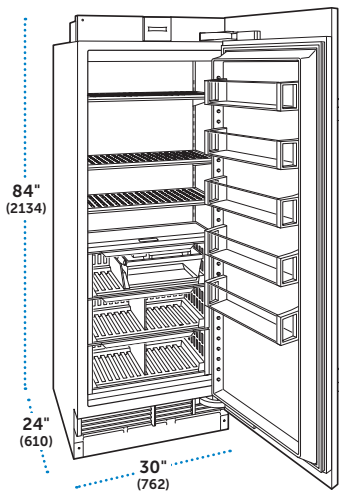

Todo Congelador – Columna de 30" Modelo DEC3050FI

MODELO	PRECIO
DEC3050FI/L ✓	$12,298
DEC3050FI/R ✓	$12,298

✓ Requiere panel por separado.

ESPECIFICACIONES

ESPECIFICACIONES

Dimensiones Totales	30"W (762) x 84"H (2134) x 24"D (610)
Capacidad del Congelador	15.5 pies cúbicos (439 L)
Peso con empaque	380 lbs (172 kg)
Consumo Anual de Energía	$67 (561 kWh)

CARACTERÍSTICAS

- Iluminación LED ClearSight™ con modo nocturno
- Acentos de acero inoxidable
- 3 estantes de alambre ajustables
- 3 cajones de almacenamiento
- 5 estantes de puerta ajustables
- Máquina de hielo con depósito de extraíble
- Sistema de filtración de agua

Accesorios

Paneles de Puerta de Acero Inoxidable

DESCRIPCIÓN	NÚMERO	PRECIO
Altura en Aleta de 84" (2134) – Zoclo de 4" (102)		
Jaladera Tubular / RH	7023626	$1,154
Jaladera Tubular / LH	7023627	$1,154
Jaladera Pro / RH	7025304	$1,154
Jaladera Pro / LH	7025305	$1,154

Instalación Dual

DESCRIPCIÓN	NÚMERO	PRECIO
Kit de Instalación Dual		
Jaladera con Jaladera	7023628	$358
Jaladera con Bisagra	7029829	$358
Bisagra con Bisagra	7029830	$358
Zoclos		
Acero Inoxidable de 48" (1219)	7026838	$92
Acero Inoxidable de 54" (1372)	7026839	$92
Acero Inoxidable de 60" (1524)	7026840	$104
Acero Inoxidable de 66" (1676)	7026841	$115

Accesorios

DESCRIPCIÓN	NÚMERO	PRECIO
Panel de Gabinete		
Lateral del Acero Inox (1)	7031340	$1,489
Zoclo Separador Reducido*	7029956	$69
Set de Divisiones para el Cajón	7045361	S/C
Filtros		
Filtro de Agua	4204490	$81
Puerta		
Kit Antiderrapante para puerta derecha	7045322	$90
Kit Antiderrapante para puerta izquierda	7045323	$90

*Necesario para zoclo de 3 7/8" (98) a 2" (51).