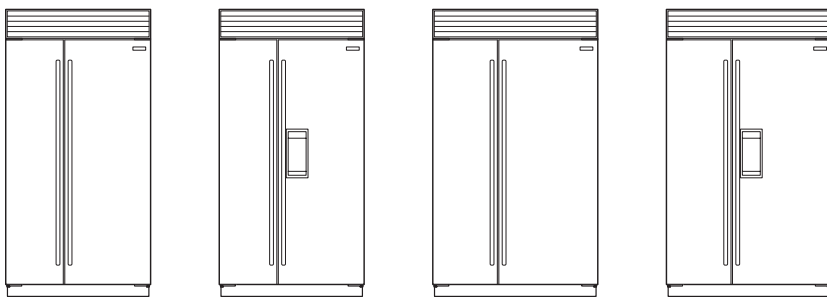

Modelos Lado a Lado

CL4250S(ID)

CL4250SD

CL4850S(ID)

CL4850SD