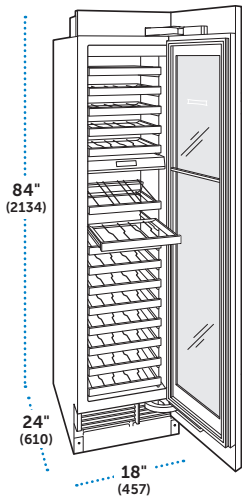

Conservador de Vino de 18" Modelo DEC1850W

MODELO	PRECIO
DEC1850W/R ✓	$9,842
DEC1850W/L ✓	$9,842
DEC1850WA/R ✓	$9,842
DEC1850WA/L ✓	$9,842

✓ Requiere panel por separado

ESPECIFICACIONES

Dimensiones Totales	18"W (457) x 84"H (2134) x 24"D (610)
Diseño	Designer Series
Capacidad de Almacenamiento	59 botellas (750 ml)
Peso con empaque	350 lbs (159 kg)
Consumo Anual de Energía	$31 (221 kWh)

CARACTERÍSTICAS

- 2 Zonas de temperatura
- 5 Compartimentos superiores y 10 compartimentos inferiores
- Puerta de vidrio resistente a los rayos UV
- Sistema de inventario
- Vidrio de alta altitud disponible

Accesorios

Paneles de Puerta de Acero Inoxidable

DESCRIPCIÓN	NÚMERO	PRECIO
ALTURA FINAL 84" (2134) — ZOCLO 4" (102)		
Jaladera Tubular / RH	7025376	$935
Jaladera Tubular / RH / con Candado	7025380	$1,096
Jaladera Tubular / LH	7025377	$935
Jaladera Tubular / LH / con Candado	7025381	$1,096
Jaladera Pro / RH	7025328	$935
Jaladera Pro / RH / con Candado	7025332	$1,096
Jaladera Pro / LH	7025329	$935
Jaladera Pro / LH / con Candado	7025333	$1,096

Instalación Dual

DESCRIPCIÓN	NÚMERO	PRECIO
Kit de Instalación Dual		
Jaladera con Jaladera	7023628	$358
Jaladera con Bisagra	7029829	$358
Bisagra con Bisagra	7029830	$358

Zoclos

Acero Inoxidable de 36" (914)	7026837	$92
Acero Inoxidable de 42" (1067)	7027399	$92
Acero Inoxidable de 48" (1219)	7026838	$92
Acero Inoxidable de 54" (1372)	7026839	$92

Accesorios

DESCRIPCIÓN	NÚMERO	PRECIO
Panel de Gabinete		
Superior de Acero Inoxidable	7031341	$542
Lateral de Acero Inoxidable (1)	7031340	$1,489
Zoclo Separador Reducido**	7029956	$69
Puerta Sólida Panelable RH***	7031923	$727
Puerta Sólida Panelable LH***	7031924	$727
Kit para candado	7028773	$138
Etiqueta para inventario (15)	7031944	$58
Etiqueta para inventario / Escribible (15)	7030331	$92
Cajón para Almacenar	7028448	$727
Rejilla para Vinos de Postre	7028451	$565

*Es necesario pedirlos en cantidad de 2 para instalar el panel superior

**Necesario para zoclos de 37/8" (98) a 2" (51).

***Requiere ser instalado por servicio técnico

****capacidad para + de 100 con control de humedad