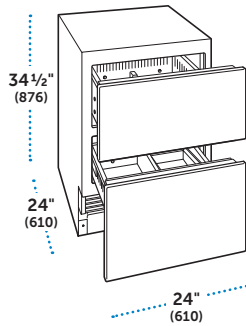

Todo Congelador—Bajo Cubierta de 24" Modelo

ID-24F(I)

MODELO	PRECIO
ID-24F ✓	$6,457
ID-24FI ✓	$6,683

✓ Requiere panel por separado

ESPECIFICACIONES

Dimensiones Totales	24"W (610) x 34 1/2"H (876) x 24"D (610)
Capacidad del Congelador	3.8 pies cúbicos (109 L)
Peso con empaque	170 lbs (77 kg)
Consumo Anual de Energía	$45 (377 kWh)

CARACTERÍSTICAS

- 2 cajones congeladores de almacenamiento con divisiones extraíbles
- Máquina de hielos automática (ID-24FI)

Accesorios

Paneles de Cajón de Acero Inoxidable (Set de 2 piezas)

DESCRIPCIÓN	NÚMERO	PRECIO
Zoclo de 4" (102)		
Jaladera Tubular	7025408	$762
Jaladera Pro	7025360	$762

Instalación Dual

DESCRIPCIÓN	NÚMERO	PRECIO
Kit de Instalación Dual	7024476	$254
Zoclos*		
Acero Inoxidable de 42" (1067)	7027399	$92
Acero Inoxidable de 48" (1219)	7026838	$92
Acero Inoxidable de 54" (1372)	7026839	$92
Acero Inoxidable de 60" (1524)	7026840	$104

Accesorios

DESCRIPCIÓN	NÚMERO	PRECIO
Kits de Montaje		
Soporte de Panel de Cajón	7028082	$35
Zoclo Separador Reducido*	7029956	$69

*Necesario para zoclos de 37/8" (98) a 2" (51).