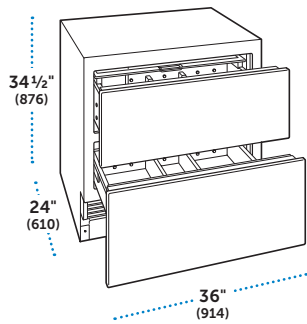

Todo Refrigerador — Bajo Cubierta de 36" Modelo ID-36R

MODELO	PRECIO
ID-36R ✓	$6,921

✓ Requiere panel por separado

ESPECIFICACIONES

Dimensiones Totales	36"W (914) x 34 1/2"H (876) x 24"D (610)
Capacidad del Refrigerador	6.6 pies cúbicos (188 L)
Peso con empaque	250 lbs (113 kg)
Consumo Anual de Energía	$28 (230 kWh)

CARACTERÍSTICAS

- Refrigerador de 2 cajones de almacenamiento con divisiones extraíbles.

Accesorios

Paneles de Cajón de Acero Inoxidable (Set de 2 piezas)

DESCRIPCIÓN	NÚMERO	PRECIO
Zoclo de 4" (102)		
Jalaadera Tubular	7023704	$877
Jaladera Pro	7025310	$877

Instalación Dual

DESCRIPCIÓN	NÚMERO	PRECIO
Kit de Instalación Dual	7024476	$254
Zoclos		
Acero Inoxidable de 54" (1372)	7026839	$92
Acero Inoxidable de 60" (1524)	7026840	$104
Acero Inoxidable de 66" (1676)	7026841	$115
Acero Inoxidable de 72" (1829)	7026842	$115

Accesorios

DESCRIPCIÓN	NÚMERO	PRECIO
Kits de Montaje		
Soporte de Panel de Cajón	7028082	$35
Zoclo Separador Reducido	7029956	$69
Contenedor de huevos	7007506	$58

*Necesario para zoclos de 3 7/8" (98) a 2" (51).