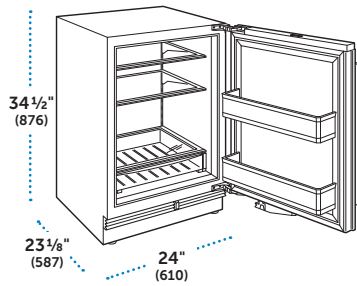

Todo refrigerador 24" Modelo DEU2540R

MODELO	PRECIO
DEU2450R/R ✓	$3,885
DEU2450R/L ✓	$3,885

✓ Requiere panel por separado.

ESPECIFICACIONES

Dimensiones Totales	24" W (610) x 34 1/2" H (876) x 23 1/8" D (587)
Capacidad del Refrigerador	5.4 pies cúbicos (152 L)
Peso con empaque	133 lbs (60 kg)
Consumo Anual de Energía	$20 (168 kWh)

CARACTERÍSTICAS

- 2 Estantes de vidrio ajustables
- 1 Estante fijo de vidrio
- Todos los estantes de vidrio cuentan con un nano-revestimiento a prueba de derrames
- Cajón de almacenaje
- 2 Estantes en la puerta
- Interior Blanco
- Alarma de puerta

Accesorios

Paneles de Puerta de Acero Inoxidable

DESCRIPCIÓN	NÚMERO	PRECIO
Jaladera Tubular / RH	9029035	$450
Jaladera Tubular / LH	9029029	$450
Jaladera Pro / RH	9029031	$450
Jaladera Pro / LH	9029025	$450

Los kits de paneles de puerta incluyen placa protectora de acero inoxidable sólido, altura mínima de instalación de 32" (813).

Instalación Dual

DESCRIPCIÓN	NÚMERO	PRECIO
Kit de Instalación Dual		
Dos Unidades DEU*	9028869	$173
Una Unidad DEU con una ID**	9035534	$173
ZOCLO DE ACERO INOXIDABLE		
48" (1219)	7042655	$231
Alto 48" (1219)***	7042680	$231

*Solo para instalación de jaladera con jaladera.

**Solo para instalación de jaladera con cajón.

***Altura mínima de 34.5" (876) para instalación.

Accesorios

DESCRIPCIÓN	NÚMERO	PRECIO
ZOCLO DE ACERO INOXIDABLE		
Alto 24" (610)*	7042677	S/C
Kit de Panel a medida para Candado	7042232	$150

*Altura mínima de instalación de 32,5" (826).

**Requiere ser instalado por servicio técnico