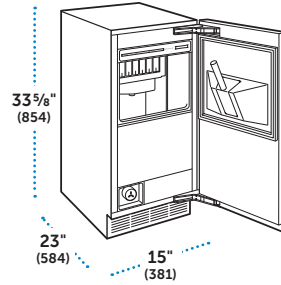

Máquina de Hielo Bajo Cubierta

15" Ice Maker

MODELO	PRECIO
UC-15I ✓	$5,849
UC-15IP ✓	$7,377

✓ Requiere panel por separado

ESPECIFICACIONES

Dimensiones Totales	15"W (381) x 33 5/8"H (854) x 23"D (584)
Capacidad de almacenaje de hielos	26 lbs (12 kg)
Peso con empaque	117 lbs (53 kg)

CARACTERÍSTICAS

- Cuchara para hielos
- Bomba de Drenaje (UC-15IP)
- Sistema de filtración de agua

15" Outdoor Ice Maker

MODELO	PRECIO
UC-15IO ✓	$6,420
UC-15IPO ✓	$7,949

✓ Requiere panel por separado

ESPECIFICACIONES

Dimensiones Totales	15"W (381) x 33 5/8"H (854) x 23"D (584)
Capacidad de almacenaje de hielos	26 lbs (12 kg)
Peso con empaque	117 lbs (53 kg)

CARACTERÍSTICAS

- Cuchara para hielos
- Bomba de Drenaje (UC-15IP)
- Sistema de filtración de agua PO

Accesorios

DESCRIPCIÓN	NÚMERO	PRECIO
Panel Frontal de Acero Inoxidable de 15" (381)		
Jaladera Tubular (RH)	7045016	$589
Jaladera Tubular (LH)	7045017	$589
Jaladera Pro (RH)	7045018	$589
Jaladera Pro (LH)	7045019	$589
Tira de Relleno de Acero Inoxidable 3" (76)	7012363	$127
Zoclo de Acero Inoxidable	7013395	$69
Limpiador*	7013400	$35
Solución Antibacterial*	7013401	$35
Filtro de Agua	7042803	$81
Filtro de Agua (20)	7042806	$1,593

*Debe comprarse con máquina de hielo.

Accesorios

DESCRIPCIÓN	NÚMERO	PRECIO
Panel Frontal de Acero Inoxidable de 15" (381)		
Jaladera Pro (RH)	7043658	$542
Jaladera Pro (LH)	7043659	$542
Zoclo de Acero Inoxidable	7013395	$69
Limpiador*	7013400	$35
Solución Antibacterial*	7013401	$35
Filtro de Agua	7042803	$81
Filtro de Agua (20)	7042806	$1,593

*Debe comprarse con máquina de hielo.