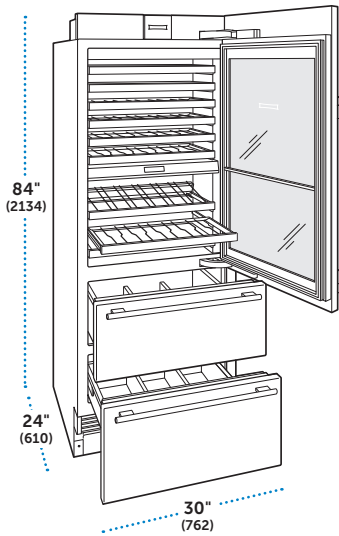

Conservadores de Vino

Conservador de Vino de 30" con Cajones de Refrigerador Modelo DET3050WR

MODELO	PRECIO
DET3050WR/R ✓	$14,242
DET3050WRA/R ✓	$14,242
DET3050WR/L ✓	$14,242
DET3050WRA/L ✓	$14,242

✓ Requiere panel por separado

ESPECIFICACIONES

Dimensiones Totales	30"W (762) x 84"H (2134) x 24"D (610)
Diseño	Designer Series
Capacidad de Almacenamiento	86 botellas (750 ml)
Capacidad del Refrigerador	5.2 cu ft (148 L)
Peso con empaque	480 lbs (218 kg)
Consumo Anual de Energía	$32 (228 kWh)

CARACTERÍSTICAS

- 3 zonas de temperatura
- 6 Compartimentos superiores y 3 compartimentos inferiores
- Estante de exhibición
- Puerta de vidrio de vista completa, resistente a los rayos UV
- Vidrio de alta altitud disponible
- 2 cajones de refrigerador con divisores

Accesorios

Paneles de Cajón de Acero Inoxidable (Set de 2 piezas)

DESCRIPCIÓN	NÚMERO	PRECIO
Zoclo de 4" (102)		
Jaladera Tubular	7023702	$831
Jaladera Pro	7025308	$831

Paneles de Puerta de Acero Inoxidable

DESCRIPCIÓN	NÚMERO	PRECIO
ALTURA FINAL 84" (2134) — ZOCLO 4" (102)		
Jaladera Tubular / RH	7025400	$1,108
Jaladera Tubular / RH / con Candado	7025402	$1,258
Jaladera Tubular / LH	7025401	$1,108
Jaladera Tubular / LH / con Candado	7025403	$1,258
Jaladera Pro / RH	7025352	$1,108
Jaladera Pro / RH / con Candado	7025354	$1,258
Jaladera Pro / LH	7025353	$1,108
Jaladera Pro / LH / con Candado	7025355	$1,258

Instalación Dual

DESCRIPCIÓN	NÚMERO	PRECIO
Kit de Instalación Dual		
Jaladera con Jaladera	7023628	$358
Jaladera con Bisagra	7029829	$358
Bisagra con Bisagra	7029830	$358

Zoclos

Acero Inoxidable de 48" (1219)	7026838	$92
Acero Inoxidable de 54" (1372)	7026839	$92
Acero Inoxidable de 60" (1524)	7026840	$104
Acero Inoxidable de 66" (1676)	7026841	$115

Accesorios

DESCRIPCIÓN	NÚMERO	PRECIO
Panel de Gabinete		
Lateral de Acero Inoxidable (1)	7031340	$1,489
Kits de Montaje		
Soporte de panel de cajón	7028082	$35
Zoclo Separador Reducido*	7029956	$69
Puerta Sólida Panelable RH**	7031929	$715
Puerta Sólida Panelable LH**	7031930	$715
Kit para Candado	7028773	$138
Etiqueta para inventario (15)	7031944	$58
Etiqueta para inventario / Escribible (15)	7030331	$92
Cajón de almacenamiento	7028450	$1,027
Rejilla para Vinos de Postre	7028451	$565

*Necesario para zoclos de 37/8" (98) a 2" (51).

**Requiere ser instalado por servicio técnico.