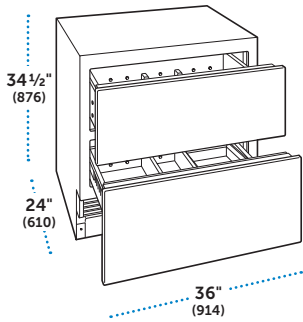

Combinado — Bajo Cubierta de 36" Modelo ID-36C(I)

MODELO	PRECIO
ID-36C ✓	$7,011
ID-36CI ✓	$7,543

✓ Requiere panel por separado

ESPECIFICACIONES

Dimensiones Totales	36"W (914) x 34 1/2"H (876) x 24"D (610)
Capacidad del Refrigerador	3.8 pies cúbicos (107 L)
Freezer Capacity	2.5 pies cúbicos (70 L)
Peso con empaque	250 lbs (113 kg)
Consumo Anual de Energía	
ID-36C	$52 (431 kWh)
ID-36CI	$62 (515 kWh)

CARACTERÍSTICAS

Refrigerador

- 2 zonas de temperatura
- Cajón refrigerador con divisiones extraíbles

Congelador

- Cajón congelador con divisiones extraíbles
- Máquina de hielos automática (ID-36CI)

Accesorios

Paneles de Cajón de Acero Inoxidable (Set de 2 piezas)

DESCRIPCIÓN	NÚMERO	PRECIO
Zoclo de 4" (102)		
Jaladera Tubular	7023704	$877
Jaladera Pro	7025310	$877

Instalación Dual

DESCRIPCIÓN	NÚMERO	PRECIO
Kit de Instalación Dual	7024476	$254
Zoclos		
Acero Inoxidable 54" (1372)	7026839	$92
Acero Inoxidable 60" (1524)	7026840	$104
Acero Inoxidable 66" (1676)	7026841	$115
Acero Inoxidable 72" (1829)	7026842	$115

Accesorios

DESCRIPCIÓN	NÚMERO	PRECIO
Kits de Montaje		
Soporte de Panel de Cajón	7028082	$35
Zoclo Separador Reducido	7029956	$69
Contenedor de huevos	7007506	$58

*Necesario para zoclos de 37/8" (98) a 2" (51).