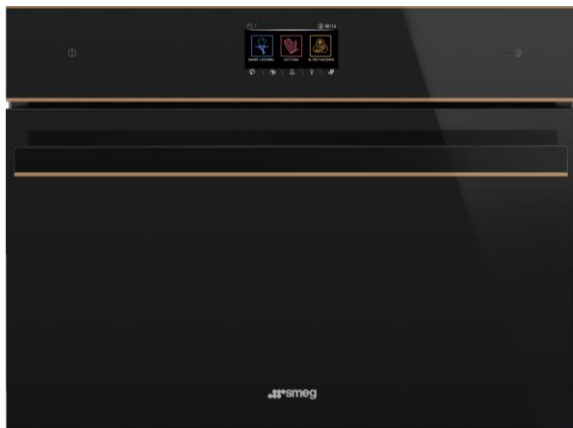

Modelo: SO4604M2PNR
Precio: $56,900.00
Línea: Dolce Stil Novo
Tamaño: 60 x 45cm
Color: DSN
Descripción: Horno de microondas combinado
15 funciones (Sabbath, Airfry, BBQ & Pizza)
Display TFT táctil
Capacidad 40L
220V, 50/60Hz.