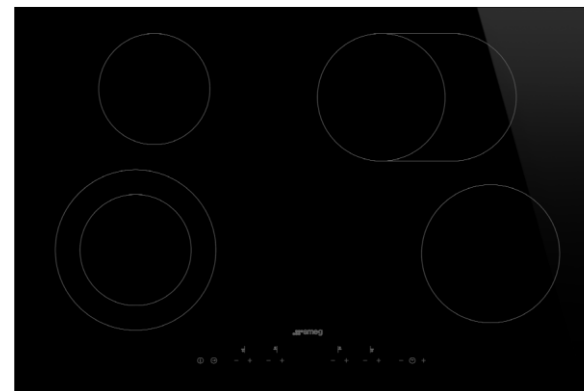

**Modelo:** SI2321D  
**Precio:** \$12,900.00  
**Línea:** Universal  
**Tamaño:** 30cm  
**Color:** Negro  
**Descripción:** Dominó de Inducción  
Cristal cerámico Schott  
Ceran  
2 zonas de cocción  
220V, 50/60Hz.

# Parrillas eléctricas

**Modelo:** SE495ETD  
**Precio:** \$22,900.00  
**Línea:** Universal  
**Tamaño:** 90 x 51cm  
**Color:** Negro  
**Descripción:** Parrilla eléctrica  
Cristal cerámico Schott  
Ceran  
5 zonas de cocción  
9 niveles de potencia  
220V, 50/60Hz.

**Modelo:** SE484EMTD  
**Precio:** \$19,900.00  
**Línea:** Universal  
**Tamaño:** 80 x 51cm  
**Color:** Negro  
**Descripción:** Parrilla eléctrica  
Cristal cerámico Schott  
Ceran  
4 zonas de cocción  
9 niveles de potencia  
220V, 50/60Hz.

**Modelo:** SE395ETB  
**Precio:** \$22,900.00  
**Línea:** Universal  
**Tamaño:** 90cm  
**Color:** Negro  
**Descripción:** Parrilla eléctrica  
Cristal cerámico Schott Ceran  
4 zonas de cocción, 1 extendible  
9 niveles de potencia  
220V, 50/60Hz.