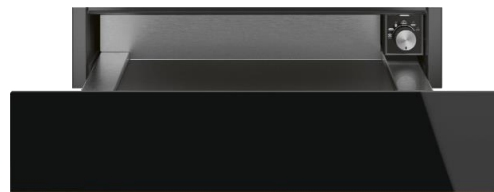

Modelo: CPRT615NR
Precio: $19,900.00
Línea: Dolce Stil Novo
Tamaño: 60 x 15cm
Color: DSN
Descripción: Cajón térmico,
Temperatura de 30° a 80°,
máximo 15 kg de peso, Push-
pull,
220V, 60Hz.