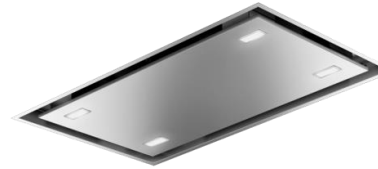

Modelo: KSCB94X
Precio: $26,900.00
Línea: Universal
Tamaño: 90cm
Color: Acero Inox
Descripción: **Campana de techo**
3 velocidades, 820 m³/h,
Totalmente en acero Inox,
Auto-vent 2.0,
Extractorora y purificadora
Potencia motor 275W
220V, 60Hz.