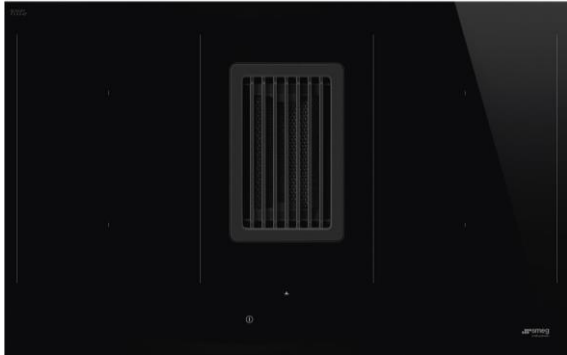

Parrillas de inducción

Modelo: HOB482D
Precio: $55,900.00
Línea: Universal
Tamaño: 83 x 51cm
Color: Negro
Descripción: Parrilla de Inducción con Campana integrada
Cristal cerámico Schott Ceran
4 zonas de cocción
9 niveles de potencia
Auto-vent 2.0
220V, 50/60Hz.

Nuevo