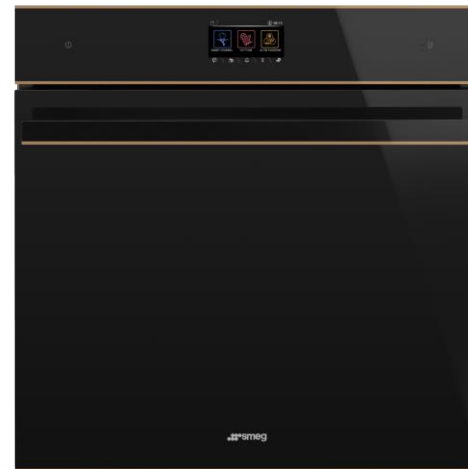

Modelo: SOP6604S2PNR
Precio: $54,900.00
Línea: Dolce Stil Novo
Tamaño: 60 x 60cm
Color: DSN
Descripción: Horno eléctrico combinado con
vapor
Pirólítico
19 funciones (Sabbath, Airfry,
BBQ, Sous Vide & Pizza) y 3
niveles de humedad con vapor
Cocción Delta T (Sonda de carne)
Display TFT
Capacidad 79L
220V, 50/60Hz.

Nuevo