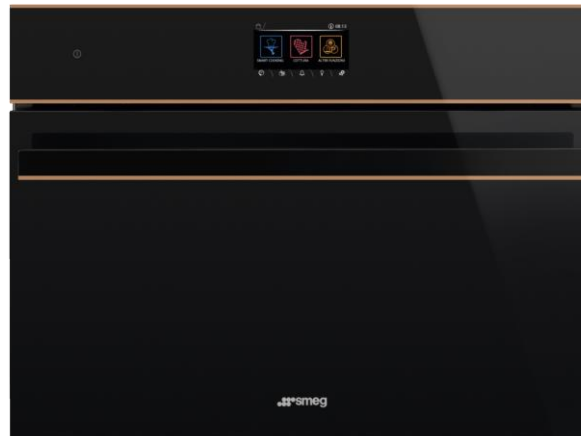

Modelo: SO4604S4PNR
Precio: $59,900.00
Línea: Dolce Stil Novo
Tamaño: 60 x 45cm
Color: DSN
Descripción: Horno de vapor combinado
20 funciones (Sabbath, Airfry, BBQ, Sous Vide & Pizza) y 3 niveles de humedad con vapor
Cocción Delta T (Sonda de carne)
Display TFT táctil
Capacidad 41L
220V, 50/60Hz.