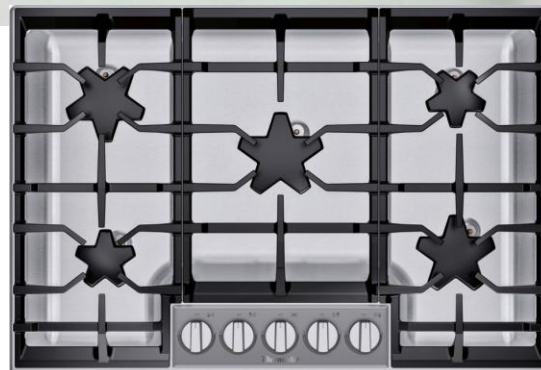

Thermador

SGSP305TS
PARRILLA DE GAS 30"
ACERO INOXIDABLE

-15%

~~USD $3,868 iva incluido~~
USD $3,287 iva incluido

VENDIDO

0 PZA