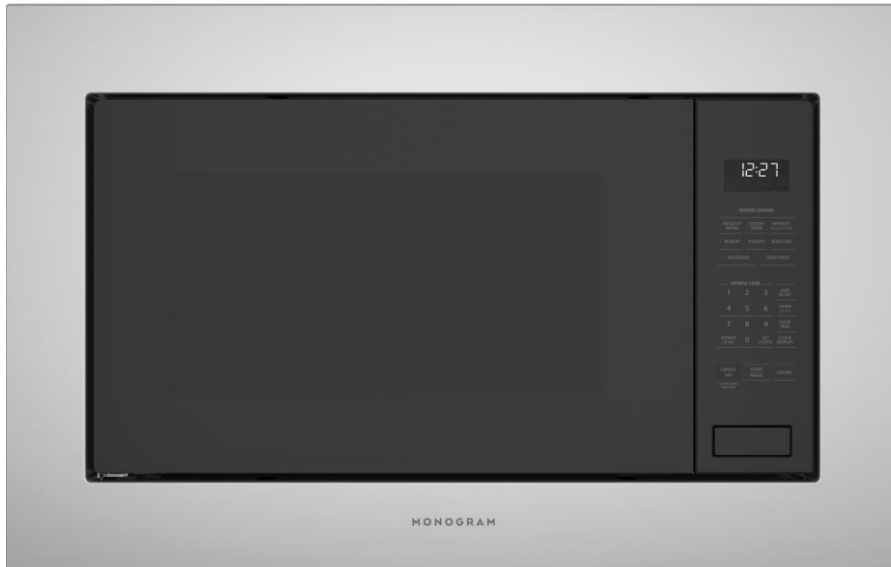

ZEB1227SLSS y ZX2130SLSS
MICROONDAS CON TRIM
ACERO INOXIDABLE 120V
2.2 cuft

-15%

~~USD $1,387 iva incluido~~
USD $1,179 iva incluido