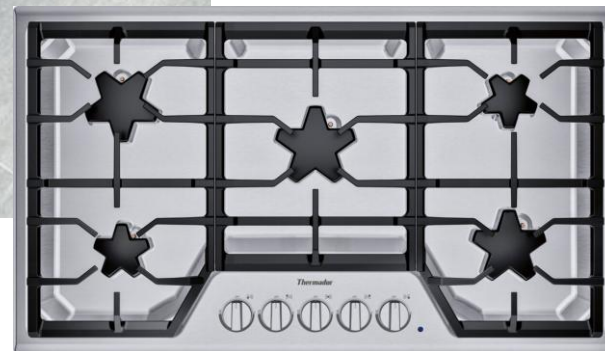

Thermador

SGS365TS
PARRILLA DE GAS 36"
ACERO INOXIDABLE

-15%

~~USD $ 3,438.24 iva incluido~~
USD $2,922 iva incluido

VENDIDO

0 PZA