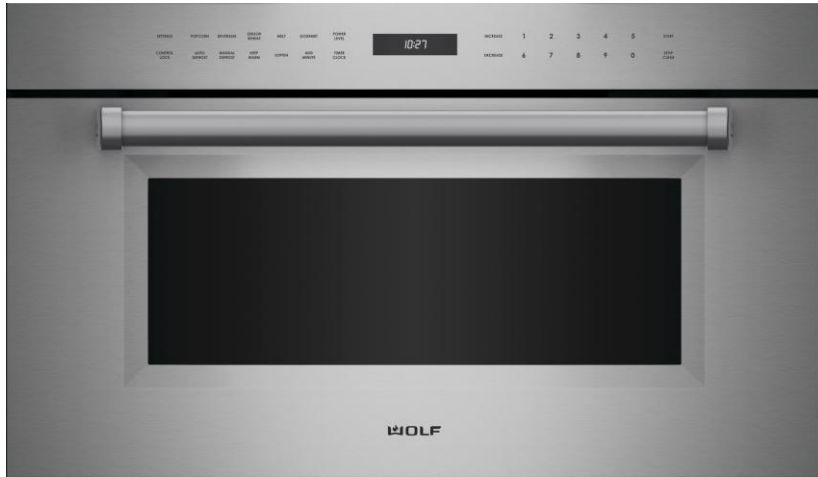

Producto  
de  
línea

SO30PM/S/PH  
HORNO ELECTRICO 30" 80CM  
SERIE M ACERO INOXIDABLE  
220V

**-10%**

~~USD \$9,503 iva incluido~~  
USD \$8,553 iva incluido

**VENDIDO**

0 PZA

MDD30PM/S/PH  
HORNO DE MICROONDAS  
PROFESIONAL 30" 80CM ACERO  
INOXIDABLE