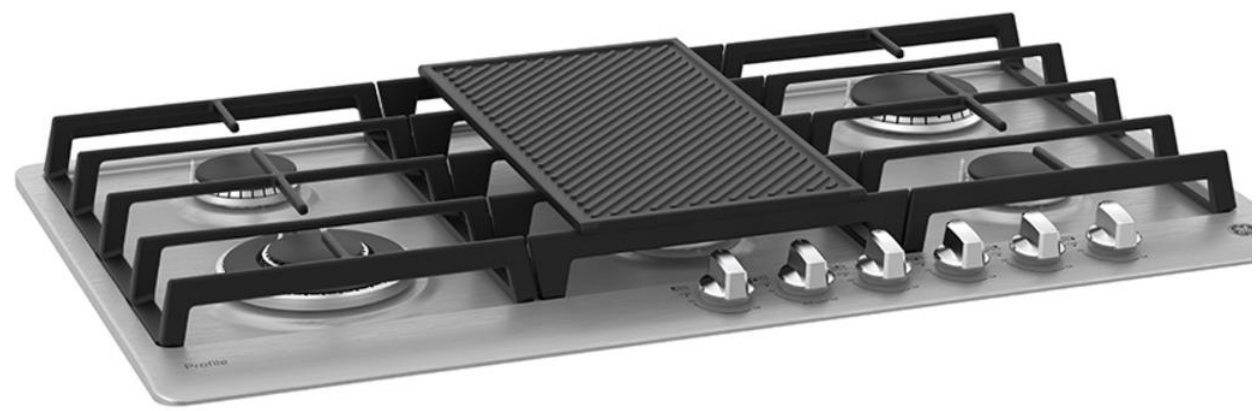

Producto de línea

PGP96KMTI0
PARRILLA GAS 36" 90CM

15% OFF

~~$18,499 iva incluido~~
$15,724 iva incluido

1 PZA

**Solo pago de Contado, Cheque o Transferencia. Hasta Agotar existencias. Flete solo en Queretaro y SMA