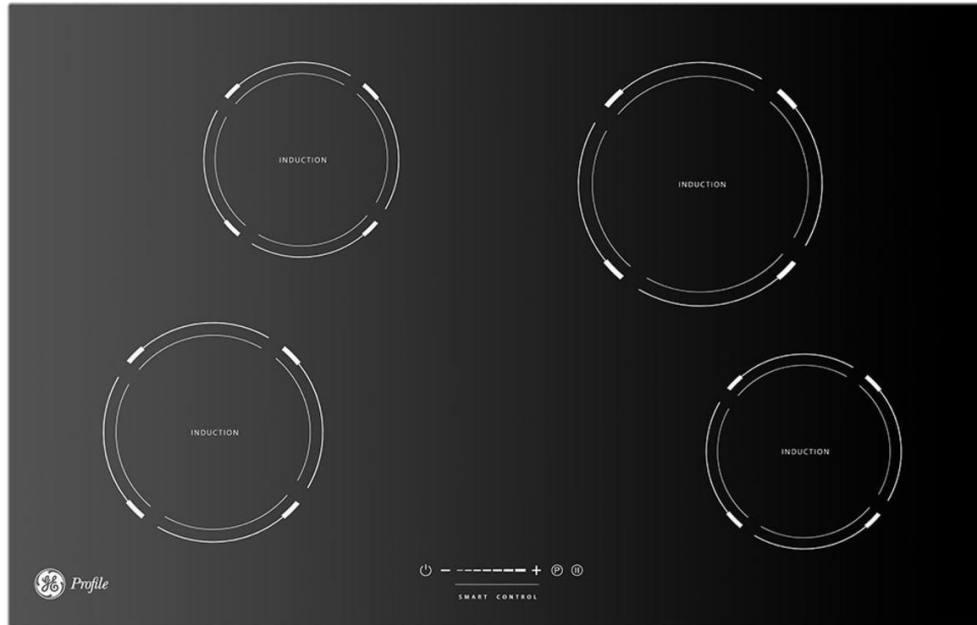

Producto de línea

FGR488
ESTUFA PROFESIONAL DE GAS
LP O NATURAL 48" 120CM

15% OFF

~~\$122,669 iva incluido~~
\$104,268 iva incluido

VENDIDO

0 PZA

**Solo pago de Contado, Cheque o Transferencia. Hasta Agotar existencias. Flete solo en Queretaro y SMA